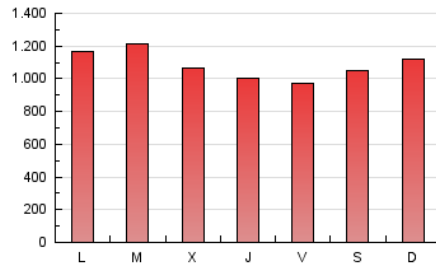

1. Cifras totales y promedios (Nacional)

MES - AÑO	NAVEGADORES UNICOS	VISITAS	PAGINAS
Mayo - 2021	636.799	1.942.994	3.371.522
PROMEDIO DIARIO	48.962	62.677	108.759
PROMEDIO LUNES-VIERNES	48.005	61.953	108.851
PROMEDIO SABADO-DOMINGO	50.970	64.198	108.565
PAGINAS / VISITAS	1,74		
DURACION MEDIA VISITAS	0:02:05		
DURACION MEDIA PAGINAS	0:02:50		

2. Secciones (Nacional)

	PAGINAS	%
HOME	685.331	20.33 %
RESTO	2.686.191	79.67 %

3. Por día del mes (Nacional)

Día	N. únicos	Visitas	Páginas	Día	N. únicos	Visitas	Páginas	Día	N. únicos	Visitas	Páginas
1	47.110	62.102	110.811	11	44.714	58.495	106.896	21	40.041	53.542	96.015
2	41.570	53.638	96.016	12	43.064	55.092	101.193	22	61.555	72.630	115.645
3	57.407	73.088	131.720	13	47.521	59.988	104.708	23	80.162	96.943	149.344
4	77.474	99.589	168.187	14	43.326	53.893	93.279	24	48.077	60.853	105.518
5	62.930	80.353	137.033	15	65.134	81.108	130.614	25	42.787	54.332	97.843
6	45.898	59.754	107.158	16	47.831	60.987	104.435	26	45.957	60.469	106.084
7	48.461	62.744	112.676	17	61.935	80.723	138.333	27	45.907	59.204	99.521
8	38.829	49.597	89.428	18	51.494	65.133	112.759	28	38.371	49.914	85.822
9	51.011	65.634	114.346	19	36.329	48.112	83.147	29	34.930	44.938	77.261
10	51.956	65.396	116.414	20	37.496	51.216	90.489	30	41.564	54.402	97.753
								31	36.967	49.125	91.074

4. Gráficas (Nacional)

4.1 Por día de la semana (promedio)

N. únicos / Visitas (x 100)

Páginas (x 100)

4.2 Por franja horaria (promedio)

Visitas (x 1000)

Páginas (x 1000)

4.3 Por meses