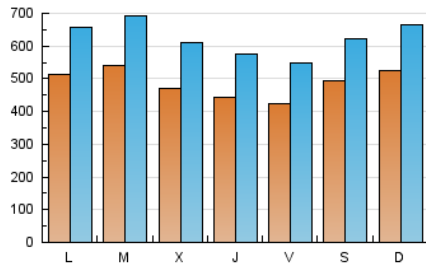

1. Cifras totales y promedios (Nacional)

MES - AÑO	NAVEGADORES UNICOS	VISITAS	PAGINAS
Mayo - 2021	636.799	1.942.994	3.371.522
PROMEDIO DIARIO	48.962	62.677	108.759
PROMEDIO LUNES-VIERNES	48.005	61.953	108.851
PROMEDIO SABADO-DOMINGO	50.970	64.198	108.565
PAGINAS / VISITAS	1,74		
DURACION MEDIA VISITAS	0:02:05		
DURACION MEDIA PAGINAS	0:02:50		

2. Secciones (Nacional)

	PAGINAS	%
HOME	685.331	20.33 %
RESTO	2.686.191	79.67 %

3. Por día del mes (Nacional)

Día	N. únicos	Visitas	Páginas	Día	N. únicos	Visitas	Páginas	Día	N. únicos	Visitas	Páginas
1	47.110	62.102	110.811	11	44.714	58.495	106.896	21	40.041	53.542	96.015
2	41.570	53.638	96.016	12	43.064	55.092	101.193	22	61.555	72.630	115.645
3	57.407	73.088	131.720	13	47.521	59.988	104.708	23	80.162	96.943	149.344
4	77.474	99.589	168.187	14	43.326	53.893	93.279	24	48.077	60.853	105.518
5	62.930	80.353	137.033	15	65.134	81.108	130.614	25	42.787	54.332	97.843
6	45.898	59.754	107.158	16	47.831	60.987	104.435	26	45.957	60.469	106.084
7	48.461	62.744	112.676	17	61.935	80.723	138.333	27	45.907	59.204	99.521
8	38.829	49.597	89.428	18	51.494	65.133	112.759	28	38.371	49.914	85.822
9	51.011	65.634	114.346	19	36.329	48.112	83.147	29	34.930	44.938	77.261
10	51.956	65.396	116.414	20	37.496	51.216	90.489	30	41.564	54.402	97.753
								31	36.967	49.125	91.074

4. Gráficas (Nacional)

4.1 Por día de la semana (promedio)

N. únicos / Visitas (x 100)

Páginas (x 100)

4.2 Por franja horaria (promedio)

Visitas (x 1000)

Páginas (x 1000)

4.3 Por meses