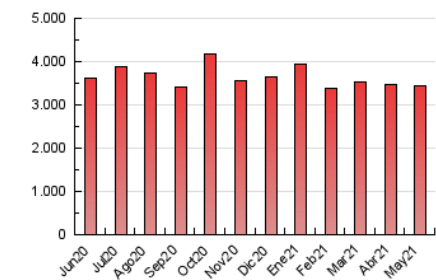

Páginas (x 1000)