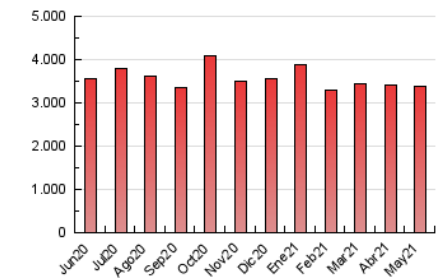

1. Cifras totales y promedios (Nacional)

MES - AÑO	NAVEGADORES UNICOS	VISITAS	PAGINAS
Mayo - 2021	636.799	1.942.994	3.371.522
PROMEDIO DIARIO	48.962	62.677	108.759
PROMEDIO LUNES-VIERNES	48.005	61.953	108.851
PROMEDIO SABADO-DOMINGO	50.970	64.198	108.565
PAGINAS / VISITAS	1,74		
DURACION MEDIA VISITAS	0:02:05		
DURACION MEDIA PAGINAS	0:02:50		

2. Secciones (Nacional)

	PAGINAS	%
HOME	685.331	20.33 %
RESTO	2.686.191	79.67 %

3. Por día del mes (Nacional)

Día	N. únicos	Visitas	Páginas	Día	N. únicos	Visitas	Páginas	Día	N. únicos	Visitas	Páginas
1	47.110	62.102	110.811	11	44.714	58.495	106.896	21	40.041	53.542	96.015
2	41.570	53.638	96.016	12	43.064	55.092	101.193	22	61.555	72.630	115.645
3	57.407	73.088	131.720	13	47.521	59.988	104.708	23	80.162	96.943	149.344
4	77.474	99.589	168.187	14	43.326	53.893	93.279	24	48.077	60.853	105.518
5	62.930	80.353	137.033	15	65.134	81.108	130.614	25	42.787	54.332	97.843
6	45.898	59.754	107.158	16	47.831	60.987	104.435	26	45.957	60.469	106.084
7	48.461	62.744	112.676	17	61.935	80.723	138.333	27	45.907	59.204	99.521
8	38.829	49.597	89.428	18	51.494	65.133	112.759	28	38.371	49.914	85.822
9	51.011	65.634	114.346	19	36.329	48.112	83.147	29	34.930	44.938	77.261
10	51.956	65.396	116.414	20	37.496	51.216	90.489	30	41.564	54.402	97.753
								31	36.967	49.125	91.074

4. Gráficas (Nacional)

4.1 Por día de la semana (promedio)

N. únicos / Visitas (x 100)

Páginas (x 100)

4.2 Por franja horaria (promedio)

Visitas (x 1000)

Páginas (x 1000)

4.3 Por meses

N. únicos / Visitas (x 1000)

Páginas (x 1000)

5. Observaciones

Este Medio Electrónico de Comunicación ha sido medido por la herramienta Google Analytics de Google

6. Definiciones básicas (Para más información ver Normas Técnicas para el Control de los Medios Electrónicos de Comunicación)