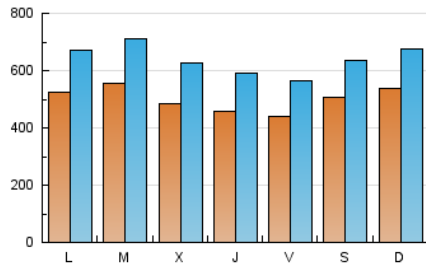

1. Cifras totales y promedios (Nacional e Internacional)

MES - AÑO	NAVEGADORES UNICOS	VISITAS	PAGINAS
Mayo - 2021	671.119	1.989.914	3.436.905
PROMEDIO DIARIO	50.371	64.191	110.868
PROMEDIO LUNES-VIERNES	49.475	63.505	111.027
PROMEDIO SABADO-DOMINGO	52.254	65.632	110.533
PAGINAS / VISITAS	1,73		
DURACION MEDIA VISITAS	0:02:04		
DURACION MEDIA PAGINAS	0:02:50		

2. Secciones (Nacional e Internacional)

	PAGINAS	%
HOME	695.159	20.23 %
RESTO	2.741.746	79.77 %

3. Por día del mes (Nacional e Internacional)

Día	N. únicos	Visitas	Páginas	Día	N. únicos	Visitas	Páginas	Día	N. únicos	Visitas	Páginas
1	48.793	63.731	113.001	11	46.069	60.055	109.127	21	41.259	54.731	97.786
2	42.754	55.106	98.093	12	44.457	56.666	103.536	22	62.900	74.092	117.649
3	58.853	74.684	134.167	13	49.515	62.059	107.364	23	81.446	98.548	151.444
4	79.473	101.506	170.899	14	44.598	55.335	95.165	24	49.566	62.397	107.764
5	64.828	82.235	139.655	15	66.493	82.669	132.767	25	44.360	55.974	100.058
6	47.566	61.456	109.559	16	49.040	62.340	106.307	26	47.453	61.946	108.223
7	50.304	64.616	115.268	17	63.304	82.358	140.685	27	47.344	60.733	101.555
8	40.279	51.174	91.606	18	52.954	66.832	115.137	28	39.576	51.122	87.483
9	52.388	67.178	116.503	19	37.379	49.272	84.820	29	35.938	46.022	78.684
10	53.510	67.035	118.732	20	38.634	52.409	92.036	30	42.506	55.457	99.277
								31	37.964	50.176	92.555

4. Gráficas (Nacional e Internacional)

4.1 Por día de la semana (promedio)

N. únicos / Visitas (x 100)

Páginas (x 100)

4.2 Por franja horaria (promedio)

Visitas (x 1000)

Páginas (x 1000)

4.3 Por meses