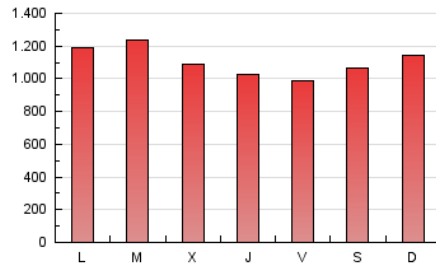

1. Cifras totales y promedios (Nacional e Internacional)

MES - AÑO	NAVEGADORES UNICOS	VISITAS	PAGINAS
Mayo - 2021	671.119	1.989.914	3.436.905
PROMEDIO DIARIO	50.371	64.191	110.868
PROMEDIO LUNES-VIERNES	49.475	63.505	111.027
PROMEDIO SABADO-DOMINGO	52.254	65.632	110.533
PAGINAS / VISITAS	1,73		
DURACION MEDIA VISITAS	0:02:04		
DURACION MEDIA PAGINAS	0:02:50		

2. Secciones (Nacional e Internacional)

	PAGINAS	%
HOME	695.159	20.23 %
RESTO	2.741.746	79.77 %

3. Por día del mes (Nacional e Internacional)

Día	N. únicos	Visitas	Páginas	Día	N. únicos	Visitas	Páginas	Día	N. únicos	Visitas	Páginas
1	48.793	63.731	113.001	11	46.069	60.055	109.127	21	41.259	54.731	97.786
2	42.754	55.106	98.093	12	44.457	56.666	103.536	22	62.900	74.092	117.649
3	58.853	74.684	134.167	13	49.515	62.059	107.364	23	81.446	98.548	151.444
4	79.473	101.506	170.899	14	44.598	55.335	95.165	24	49.566	62.397	107.764
5	64.828	82.235	139.655	15	66.493	82.669	132.767	25	44.360	55.974	100.058
6	47.566	61.456	109.559	16	49.040	62.340	106.307	26	47.453	61.946	108.223
7	50.304	64.616	115.268	17	63.304	82.358	140.685	27	47.344	60.733	101.555
8	40.279	51.174	91.606	18	52.954	66.832	115.137	28	39.576	51.122	87.483
9	52.388	67.178	116.503	19	37.379	49.272	84.820	29	35.938	46.022	78.684
10	53.510	67.035	118.732	20	38.634	52.409	92.036	30	42.506	55.457	99.277
								31	37.964	50.176	92.555

4. Gráficas (Nacional e Internacional)

4.1 Por día de la semana (promedio)

N. únicos / Visitas (x 100)

Páginas (x 100)

4.2 Por franja horaria (promedio)

Visitas (x 1000)

Páginas (x 1000)

4.3 Por meses