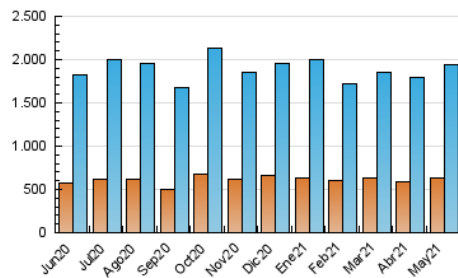

1. Cifras totales y promedios (Nacional)

MES - AÑO	NAVEGADORES UNICOS	VISITAS	PAGINAS
Mayo - 2021	636.799	1.942.994	3.371.522
PROMEDIO DIARIO	48.962	62.677	108.759
PROMEDIO LUNES-VIERNES	48.005	61.953	108.851
PROMEDIO SABADO-DOMINGO	50.970	64.198	108.565
PAGINAS / VISITAS	1,74		
DURACION MEDIA VISITAS	0:02:05		
DURACION MEDIA PAGINAS	0:02:50		

2. Secciones (Nacional)

	PAGINAS	%
HOME	685.331	20.33 %
RESTO	2.686.191	79.67 %

3. Por día del mes (Nacional)

Día	N. únicos	Visitas	Páginas	Día	N. únicos	Visitas	Páginas	Día	N. únicos	Visitas	Páginas
1	47.110	62.102	110.811	11	44.714	58.495	106.896	21	40.041	53.542	96.015
2	41.570	53.638	96.016	12	43.064	55.092	101.193	22	61.555	72.630	115.645
3	57.407	73.088	131.720	13	47.521	59.988	104.708	23	80.162	96.943	149.344
4	77.474	99.589	168.187	14	43.326	53.893	93.279	24	48.077	60.853	105.518
5	62.930	80.353	137.033	15	65.134	81.108	130.614	25	42.787	54.332	97.843
6	45.898	59.754	107.158	16	47.831	60.987	104.435	26	45.957	60.469	106.084
7	48.461	62.744	112.676	17	61.935	80.723	138.333	27	45.907	59.204	99.521
8	38.829	49.597	89.428	18	51.494	65.133	112.759	28	38.371	49.914	85.822
9	51.011	65.634	114.346	19	36.329	48.112	83.147	29	34.930	44.938	77.261
10	51.956	65.396	116.414	20	37.496	51.216	90.489	30	41.564	54.402	97.753
								31	36.967	49.125	91.074

4. Gráficas (Nacional)

4.1 Por día de la semana (promedio)

N. únicos / Visitas (x 100)

Páginas (x 100)

4.2 Por franja horaria (promedio)

Visitas (x 1000)

Páginas (x 1000)

4.3 Por meses

N. únicos / Visitas (x 1000)

Páginas (x 1000)

5. Observaciones

Este Medio Electrónico de Comunicación ha sido medido por la herramienta Google Analytics de Google

6. Definiciones básicas (Para más información ver Normas Técnicas para el Control de los Medios Electrónicos de Comunicación)