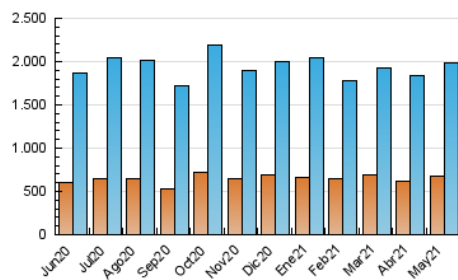

4.3 Por meses

N. únicos / Visitas (x 1000)