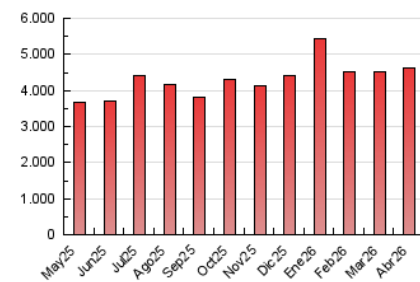

Páginas (x 1000)