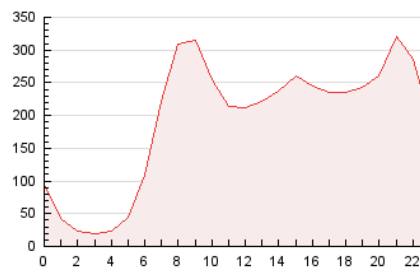

2. Secciones (Nacional e Internacional)

	PAGINAS	%
HOME	754.228	16.29 %
RESTO	3.876.304	83.71 %

3. Por día del mes (Nacional e Internacional)

Día	N. únicos	Visitas	Páginas	Día	N. únicos	Visitas	Páginas	Día	N. únicos	Visitas	Páginas
1	64.489	83.921	142.005	11	56.892	78.730	132.716	21	73.972	96.882	165.307
2	74.263	98.597	167.093	12	67.918	89.584	153.884	22	66.940	87.244	154.091
3	73.200	95.645	163.090	13	71.643	94.070	167.836	23	52.462	69.514	131.992
4	61.320	78.141	136.490	14	64.107	84.377	144.860	24	58.815	75.320	134.259
5	72.407	95.336	154.004	15	55.406	72.303	134.393	25	50.458	65.772	109.631
6	85.049	112.434	177.777	16	76.682	99.225	180.832	26	59.583	79.844	137.119
7	106.880	145.668	240.021	17	66.513	89.572	160.236	27	90.009	118.459	190.916
8	90.145	119.425	210.620	18	67.460	89.230	156.624	28	66.107	86.249	142.899
9	64.343	83.649	144.691	19	57.697	75.570	137.892	29	64.313	83.151	137.592
10	64.319	85.053	146.682	20	60.940	80.446	146.908	30	56.635	73.588	128.072

4. Gráficas (Nacional e Internacional)

4.1 Por día de la semana (promedio)

N. únicos / Visitas (x 100)

Páginas (x 100)

4.2 Por franja horaria (promedio)

Visitas_ (x 1000)

Páginas (x 1000)

4.3 Por meses