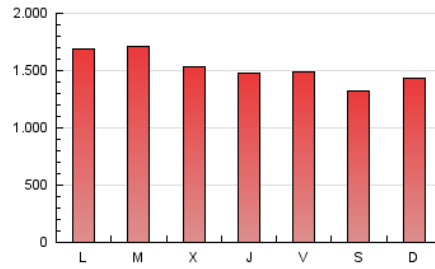

1. Cifras totales y promedios (Nacional)

MES - AÑO	NAVEGADORES UNICOS	VISITAS	PAGINAS
Abril - 2026	612.766	2.644.544	4.561.325
PROMEDIO DIARIO	66.580	87.933	151.999
PROMEDIO LUNES-VIERNES	68.836	90.842	157.213
PROMEDIO SABADO-DOMINGO	60.375	79.935	137.659
PAGINAS / VISITAS	1,73		
DURACION MEDIA VISITAS	0:02:30		
TIEMPO INTERACCIÓN MEDIO	0:03:37		

2. Secciones (Nacional)

	PAGINAS	%
HOME	742.276	16.28 %
RESTO	3.817.691	83.72 %

3. Por día del mes (Nacional)

Día	N. únicos	Visitas	Páginas	Día	N. únicos	Visitas	Páginas	Día	N. únicos	Visitas	Páginas
1	62.388	81.131	138.544	11	55.724	77.247	130.883	21	72.540	95.404	163.079
2	72.165	95.997	163.475	12	66.554	87.797	151.864	22	65.639	85.079	151.664
3	71.131	93.374	159.609	13	70.150	92.172	165.419	23	51.026	68.298	129.892
4	59.613	76.265	133.737	14	62.905	82.998	142.665	24	57.425	73.876	132.179
5	70.657	93.426	151.495	15	54.095	70.699	132.063	25	49.160	64.008	107.712
6	83.288	110.403	175.172	16	75.261	97.872	178.392	26	58.429	78.446	135.063
7	105.044	144.217	237.410	17	65.397	88.147	158.039	27	88.568	116.488	188.380
8	88.572	117.630	207.837	18	66.411	88.279	154.556	28	64.753	85.143	140.661
9	62.856	82.586	142.673	19	56.454	74.014	135.964	29	63.174	82.118	135.651
10	62.983	83.224	144.796	20	59.696	79.417	144.984	30	55.341	72.241	126.109

4. Gráficas (Nacional)

4.1 Por día de la semana (promedio)

N. únicos / Visitas (x 100)

Páginas (x 100)

4.2 Por franja horaria (promedio)

Visitas_ (x 1000)

Páginas (x 1000)

4.3 Por meses