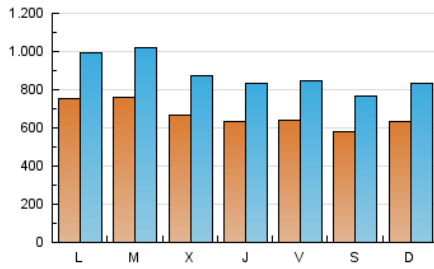

1. Cifras totales y promedios (Nacional)

MES - AÑO	NAVEGADORES UNICOS	VISITAS	PAGINAS
Abril - 2026	612.766	2.644.544	4.561.325
PROMEDIO DIARIO	66.580	87.933	151.999
PROMEDIO LUNES-VIERNES	68.836	90.842	157.213
PROMEDIO SABADO-DOMINGO	60.375	79.935	137.659
PAGINAS / VISITAS	1,73		
DURACION MEDIA VISITAS	0:02:30		
TIEMPO INTERACCIÓN MEDIO	0:03:37		

2. Secciones (Nacional)

	PAGINAS	%
HOME	742.276	16.28 %
RESTO	3.817.691	83.72 %

3. Por día del mes (Nacional)

Día	N. únicos	Visitas	Páginas	Día	N. únicos	Visitas	Páginas	Día	N. únicos	Visitas	Páginas
1	62.388	81.131	138.544	11	55.724	77.247	130.883	21	72.540	95.404	163.079
2	72.165	95.997	163.475	12	66.554	87.797	151.864	22	65.639	85.079	151.664
3	71.131	93.374	159.609	13	70.150	92.172	165.419	23	51.026	68.298	129.892
4	59.613	76.265	133.737	14	62.905	82.998	142.665	24	57.425	73.876	132.179
5	70.657	93.426	151.495	15	54.095	70.699	132.063	25	49.160	64.008	107.712
6	83.288	110.403	175.172	16	75.261	97.872	178.392	26	58.429	78.446	135.063
7	105.044	144.217	237.410	17	65.397	88.147	158.039	27	88.568	116.488	188.380
8	88.572	117.630	207.837	18	66.411	88.279	154.556	28	64.753	85.143	140.661
9	62.856	82.586	142.673	19	56.454	74.014	135.964	29	63.174	82.118	135.651
10	62.983	83.224	144.796	20	59.696	79.417	144.984	30	55.341	72.241	126.109

4. Gráficas (Nacional)

4.1 Por día de la semana (promedio)

N. únicos / Visitas (x 100)

Páginas (x 100)

4.2 Por franja horaria (promedio)

Visitas_ (x 1000)

Páginas (x 1000)

4.3 Por meses