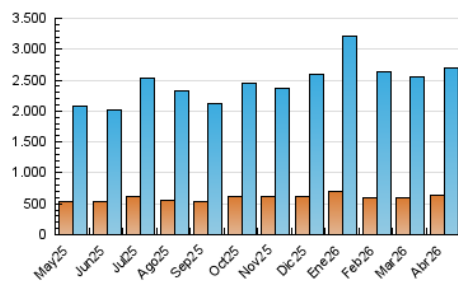

4.3 Por meses

N. únicos / Visitas (x 1000)