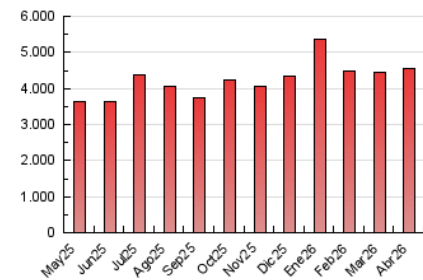

1. Cifras totales y promedios (Nacional)

MES - AÑO	NAVEGADORES UNICOS	VISITAS	PAGINAS
Abril - 2026	612.766	2.644.544	4.561.325
PROMEDIO DIARIO	66.580	87.933	151.999
PROMEDIO LUNES-VIERNES	68.836	90.842	157.213
PROMEDIO SABADO-DOMINGO	60.375	79.935	137.659
PAGINAS / VISITAS	1,73		
DURACION MEDIA VISITAS	0:02:30		
TIEMPO INTERACCIÓN MEDIO	0:03:37		

2. Secciones (Nacional)

	PAGINAS	%
HOME	742.276	16.28 %
RESTO	3.817.691	83.72 %

3. Por día del mes (Nacional)

Día	N. únicos	Visitas	Páginas	Día	N. únicos	Visitas	Páginas	Día	N. únicos	Visitas	Páginas
1	62.388	81.131	138.544	11	55.724	77.247	130.883	21	72.540	95.404	163.079
2	72.165	95.997	163.475	12	66.554	87.797	151.864	22	65.639	85.079	151.664
3	71.131	93.374	159.609	13	70.150	92.172	165.419	23	51.026	68.298	129.892
4	59.613	76.265	133.737	14	62.905	82.998	142.665	24	57.425	73.876	132.179
5	70.657	93.426	151.495	15	54.095	70.699	132.063	25	49.160	64.008	107.712
6	83.288	110.403	175.172	16	75.261	97.872	178.392	26	58.429	78.446	135.063
7	105.044	144.217	237.410	17	65.397	88.147	158.039	27	88.568	116.488	188.380
8	88.572	117.630	207.837	18	66.411	88.279	154.556	28	64.753	85.143	140.661
9	62.856	82.586	142.673	19	56.454	74.014	135.964	29	63.174	82.118	135.651
10	62.983	83.224	144.796	20	59.696	79.417	144.984	30	55.341	72.241	126.109

4. Gráficas (Nacional)

4.1 Por día de la semana (promedio)

N. únicos / Visitas (x 100)

Páginas (x 100)

4.2 Por franja horaria (promedio)

Visitas_ (x 1000)

Páginas (x 1000)

4.3 Por meses

N. únicos / Visitas (x 1000)

Páginas (x 1000)

5. Observaciones

Este Medio Electrónico de Comunicación ha sido medido por la herramienta Google Analytics de Google (GA4).

6. Definiciones básicas (Para más información ver Normas Técnicas para el Control de los Medios Electrónicos de Comunicación)