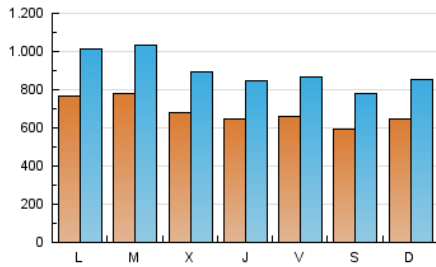

1. Cifras totales y promedios (Nacional e Internacional)

MES - AÑO	NAVEGADORES UNICOS	VISITAS	PAGINAS
Abril - 2026	639.983	2.702.609	4.631.912
PROMEDIO DIARIO	68.032	89.567	154.351
PROMEDIO LUNES-VIERNES	70.329	92.491	159.644
PROMEDIO SABADO-DOMINGO	61.717	81.526	139.795
PAGINAS / VISITAS	1,72		
DURACION MEDIA VISITAS	0:02:28		
TIEMPO INTERACCIÓN MEDIO	0:03:29		

2. Secciones (Nacional e Internacional)

	PAGINAS	%
HOME	754.228	16.29 %
RESTO	3.876.304	83.71 %

3. Por día del mes (Nacional e Internacional)

Día	N. únicos	Visitas	Páginas	Día	N. únicos	Visitas	Páginas	Día	N. únicos	Visitas	Páginas
1	64.489	83.921	142.005	11	56.892	78.730	132.716	21	73.972	96.882	165.307
2	74.263	98.597	167.093	12	67.918	89.584	153.884	22	66.940	87.244	154.091
3	73.200	95.645	163.090	13	71.643	94.070	167.836	23	52.462	69.514	131.992
4	61.320	78.141	136.490	14	64.107	84.377	144.860	24	58.815	75.320	134.259
5	72.407	95.336	154.004	15	55.406	72.303	134.393	25	50.458	65.772	109.631
6	85.049	112.434	177.777	16	76.682	99.225	180.832	26	59.583	79.844	137.119
7	106.880	145.668	240.021	17	66.513	89.572	160.236	27	90.009	118.459	190.916
8	90.145	119.425	210.620	18	67.460	89.230	156.624	28	66.107	86.249	142.899
9	64.343	83.649	144.691	19	57.697	75.570	137.892	29	64.313	83.151	137.592
10	64.319	85.053	146.682	20	60.940	80.446	146.908	30	56.635	73.588	128.072

4. Gráficas (Nacional e Internacional)

4.1 Por día de la semana (promedio)

N. únicos / Visitas (x 100)

Páginas (x 100)

4.2 Por franja horaria (promedio)

Visitas_ (x 1000)

Páginas (x 1000)

4.3 Por meses