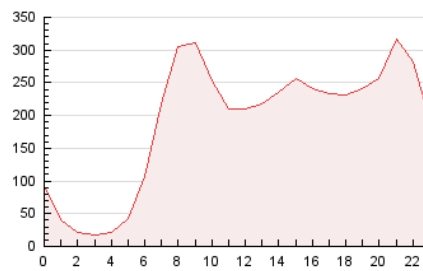

2. Secciones (Nacional)

	PAGINAS	%
HOME	742.276	16.28 %
RESTO	3.817.691	83.72 %

3. Por día del mes (Nacional)

Día	N. únicos	Visitas	Páginas	Día	N. únicos	Visitas	Páginas	Día	N. únicos	Visitas	Páginas
1	62.388	81.131	138.544	11	55.724	77.247	130.883	21	72.540	95.404	163.079
2	72.165	95.997	163.475	12	66.554	87.797	151.864	22	65.639	85.079	151.664
3	71.131	93.374	159.609	13	70.150	92.172	165.419	23	51.026	68.298	129.892
4	59.613	76.265	133.737	14	62.905	82.998	142.665	24	57.425	73.876	132.179
5	70.657	93.426	151.495	15	54.095	70.699	132.063	25	49.160	64.008	107.712
6	83.288	110.403	175.172	16	75.261	97.872	178.392	26	58.429	78.446	135.063
7	105.044	144.217	237.410	17	65.397	88.147	158.039	27	88.568	116.488	188.380
8	88.572	117.630	207.837	18	66.411	88.279	154.556	28	64.753	85.143	140.661
9	62.856	82.586	142.673	19	56.454	74.014	135.964	29	63.174	82.118	135.651
10	62.983	83.224	144.796	20	59.696	79.417	144.984	30	55.341	72.241	126.109

4. Gráficas (Nacional)

4.1 Por día de la semana (promedio)

N. únicos / Visitas (x 100)

Páginas (x 100)

4.2 Por franja horaria (promedio)

Visitas_ (x 1000)

Páginas (x 1000)

4.3 Por meses