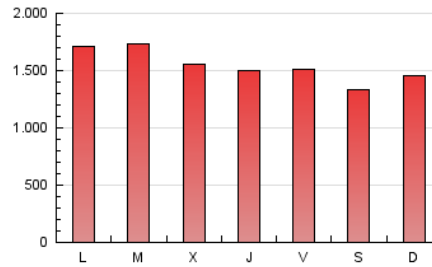

1. Cifras totales y promedios (Nacional e Internacional)

MES - AÑO	NAVEGADORES UNICOS	VISITAS	PAGINAS
Abril - 2026	639.983	2.702.609	4.631.912
PROMEDIO DIARIO	68.032	89.567	154.351
PROMEDIO LUNES-VIERNES	70.329	92.491	159.644
PROMEDIO SABADO-DOMINGO	61.717	81.526	139.795
PAGINAS / VISITAS	1,72		
DURACION MEDIA VISITAS	0:02:28		
TIEMPO INTERACCIÓN MEDIO	0:03:29		

2. Secciones (Nacional e Internacional)

	PAGINAS	%
HOME	754.228	16.29 %
RESTO	3.876.304	83.71 %

3. Por día del mes (Nacional e Internacional)

Día	N. únicos	Visitas	Páginas	Día	N. únicos	Visitas	Páginas	Día	N. únicos	Visitas	Páginas
1	64.489	83.921	142.005	11	56.892	78.730	132.716	21	73.972	96.882	165.307
2	74.263	98.597	167.093	12	67.918	89.584	153.884	22	66.940	87.244	154.091
3	73.200	95.645	163.090	13	71.643	94.070	167.836	23	52.462	69.514	131.992
4	61.320	78.141	136.490	14	64.107	84.377	144.860	24	58.815	75.320	134.259
5	72.407	95.336	154.004	15	55.406	72.303	134.393	25	50.458	65.772	109.631
6	85.049	112.434	177.777	16	76.682	99.225	180.832	26	59.583	79.844	137.119
7	106.880	145.668	240.021	17	66.513	89.572	160.236	27	90.009	118.459	190.916
8	90.145	119.425	210.620	18	67.460	89.230	156.624	28	66.107	86.249	142.899
9	64.343	83.649	144.691	19	57.697	75.570	137.892	29	64.313	83.151	137.592
10	64.319	85.053	146.682	20	60.940	80.446	146.908	30	56.635	73.588	128.072

4. Gráficas (Nacional e Internacional)

4.1 Por día de la semana (promedio)

N. únicos / Visitas (x 100)

Páginas (x 100)

4.2 Por franja horaria (promedio)

Visitas_ (x 1000)

Páginas (x 1000)

4.3 Por meses