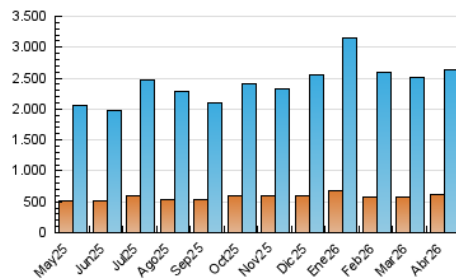

1. Cifras totales y promedios (Nacional)

MES - AÑO	NAVEGADORES UNICOS	VISITAS	PAGINAS
Abril - 2026	612.766	2.644.544	4.561.325
PROMEDIO DIARIO	66.580	87.933	151.999
PROMEDIO LUNES-VIERNES	68.836	90.842	157.213
PROMEDIO SABADO-DOMINGO	60.375	79.935	137.659
PAGINAS / VISITAS	1,73		
DURACION MEDIA VISITAS	0:02:30		
TIEMPO INTERACCIÓN MEDIO	0:03:37		

2. Secciones (Nacional)

	PAGINAS	%
HOME	742.276	16.28 %
RESTO	3.817.691	83.72 %

3. Por día del mes (Nacional)

Día	N. únicos	Visitas	Páginas	Día	N. únicos	Visitas	Páginas	Día	N. únicos	Visitas	Páginas
1	62.388	81.131	138.544	11	55.724	77.247	130.883	21	72.540	95.404	163.079
2	72.165	95.997	163.475	12	66.554	87.797	151.864	22	65.639	85.079	151.664
3	71.131	93.374	159.609	13	70.150	92.172	165.419	23	51.026	68.298	129.892
4	59.613	76.265	133.737	14	62.905	82.998	142.665	24	57.425	73.876	132.179
5	70.657	93.426	151.495	15	54.095	70.699	132.063	25	49.160	64.008	107.712
6	83.288	110.403	175.172	16	75.261	97.872	178.392	26	58.429	78.446	135.063
7	105.044	144.217	237.410	17	65.397	88.147	158.039	27	88.568	116.488	188.380
8	88.572	117.630	207.837	18	66.411	88.279	154.556	28	64.753	85.143	140.661
9	62.856	82.586	142.673	19	56.454	74.014	135.964	29	63.174	82.118	135.651
10	62.983	83.224	144.796	20	59.696	79.417	144.984	30	55.341	72.241	126.109

4. Gráficas (Nacional)

4.1 Por día de la semana (promedio)

N. únicos / Visitas (x 100)

Páginas (x 100)

4.2 Por franja horaria (promedio)

Visitas_ (x 1000)

Páginas (x 1000)

4.3 Por meses

N. únicos / Visitas (x 1000)

Páginas (x 1000)

5. Observaciones

Este Medio Electrónico de Comunicación ha sido medido por la herramienta Google Analytics de Google (GA4).

6. Definiciones básicas (Para más información ver Normas Técnicas para el Control de los Medios Electrónicos de Comunicación)