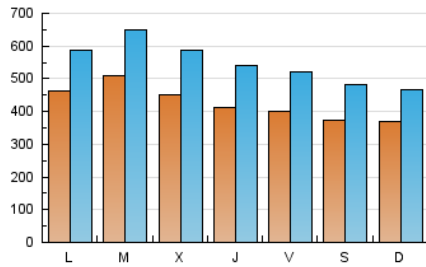

1. Cifras totales y promedios (Nacional e Internacional)

MES - AÑO	NAVEGADORES UNICOS	VISITAS	PAGINAS
Abril - 2022	557.344	1.633.132	3.196.762
PROMEDIO DIARIO	42.258	54.438	106.559
PROMEDIO LUNES-VIERNES	44.445	57.440	109.569
PROMEDIO SABADO-DOMINGO	37.157	47.434	99.535
PAGINAS / VISITAS	1,96		
DURACION MEDIA VISITAS	0:01:45		
DURACION MEDIA PAGINAS	0:01:49		

2. Secciones (Nacional e Internacional)

	PAGINAS	%
HOME	626.660	19.60 %
RESTO	2.570.102	80.40 %

3. Por día del mes (Nacional e Internacional)

Día	N. únicos	Visitas	Páginas	Día	N. únicos	Visitas	Páginas	Día	N. únicos	Visitas	Páginas
1	46.323	60.626	109.438	11	38.154	48.986	114.921	21	33.821	47.383	90.558
2	38.498	49.260	85.850	12	42.235	54.497	97.272	22	35.210	45.995	80.103
3	43.210	55.876	110.761	13	45.296	57.907	104.519	23	37.344	49.253	89.398
4	46.782	59.818	118.594	14	37.812	49.130	88.794	24	35.457	44.408	90.803
5	52.732	65.942	112.816	15	34.045	44.890	102.112	25	36.750	48.360	98.989
6	52.806	68.099	131.339	16	30.013	38.743	131.018	26	55.766	71.575	133.253
7	52.118	64.684	115.313	17	31.717	41.053	101.885	27	47.530	62.217	119.907
8	48.860	61.239	105.494	18	62.893	77.183	154.319	28	41.042	55.309	109.741
9	44.934	54.987	96.859	19	53.159	68.042	129.911	29	35.266	47.995	90.602
10	36.817	45.276	101.256	20	34.742	46.353	92.955	30	36.421	48.046	87.982

4. Gráficas (Nacional e Internacional)

4.1 Por día de la semana (promedio)

N. únicos / Visitas (x 100)

Páginas (x 100)

4.2 Por franja horaria (promedio)

Visitas_ (x 1000)

Páginas (x 1000)

4.3 Por meses