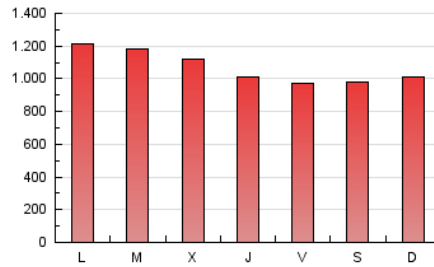

1. Cifras totales y promedios (Nacional e Internacional)

MES - AÑO	NAVEGADORES UNICOS	VISITAS	PAGINAS
Abril - 2022	557.344	1.633.132	3.196.762
PROMEDIO DIARIO	42.258	54.438	106.559
PROMEDIO LUNES-VIERNES	44.445	57.440	109.569
PROMEDIO SABADO-DOMINGO	37.157	47.434	99.535
PAGINAS / VISITAS	1,96		
DURACION MEDIA VISITAS	0:01:45		
DURACION MEDIA PAGINAS	0:01:49		

2. Secciones (Nacional e Internacional)

	PAGINAS	%
HOME	626.660	19.60 %
RESTO	2.570.102	80.40 %

3. Por día del mes (Nacional e Internacional)

Día	N. únicos	Visitas	Páginas	Día	N. únicos	Visitas	Páginas	Día	N. únicos	Visitas	Páginas
1	46.323	60.626	109.438	11	38.154	48.986	114.921	21	33.821	47.383	90.558
2	38.498	49.260	85.850	12	42.235	54.497	97.272	22	35.210	45.995	80.103
3	43.210	55.876	110.761	13	45.296	57.907	104.519	23	37.344	49.253	89.398
4	46.782	59.818	118.594	14	37.812	49.130	88.794	24	35.457	44.408	90.803
5	52.732	65.942	112.816	15	34.045	44.890	102.112	25	36.750	48.360	98.989
6	52.806	68.099	131.339	16	30.013	38.743	131.018	26	55.766	71.575	133.253
7	52.118	64.684	115.313	17	31.717	41.053	101.885	27	47.530	62.217	119.907
8	48.860	61.239	105.494	18	62.893	77.183	154.319	28	41.042	55.309	109.741
9	44.934	54.987	96.859	19	53.159	68.042	129.911	29	35.266	47.995	90.602
10	36.817	45.276	101.256	20	34.742	46.353	92.955	30	36.421	48.046	87.982

4. Gráficas (Nacional e Internacional)

4.1 Por día de la semana (promedio)

N. únicos / Visitas (x 100)

Páginas (x 100)

4.2 Por franja horaria (promedio)

Visitas_ (x 1000)

Páginas (x 1000)

4.3 Por meses