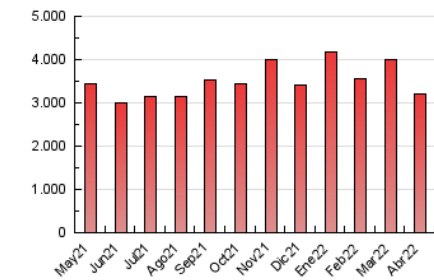

Páginas (x 1000)