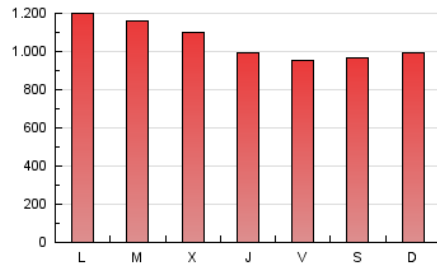

1. Cifras totales y promedios (Nacional)

MES - AÑO	NAVEGADORES UNICOS	VISITAS	PAGINAS
Abril - 2022	531.368	1.594.450	3.138.785
PROMEDIO DIARIO	41.109	53.148	104.626
PROMEDIO LUNES-VIERNES	43.226	56.088	107.556
PROMEDIO SABADO-DOMINGO	36.169	46.290	97.791
PAGINAS / VISITAS	1,97		
DURACION MEDIA VISITAS	0:01:46		
DURACION MEDIA PAGINAS	0:01:49		

2. Secciones (Nacional)

	PAGINAS	%
HOME	616.580	19.64 %
RESTO	2.522.205	80.36 %

3. Por día del mes (Nacional)

Día	N. únicos	Visitas	Páginas	Día	N. únicos	Visitas	Páginas	Día	N. únicos	Visitas	Páginas
1	45.083	59.286	107.446	11	36.955	47.632	112.846	21	32.703	46.158	88.834
2	37.433	48.106	84.290	12	41.081	53.145	95.419	22	34.212	44.824	78.432
3	42.271	54.701	108.932	13	43.881	56.172	101.923	23	36.457	48.184	87.914
4	45.485	58.403	116.353	14	36.383	47.510	86.423	24	34.547	43.423	89.325
5	51.492	64.535	110.462	15	32.917	43.547	100.003	25	35.800	47.223	97.233
6	51.407	66.595	129.130	16	29.087	37.538	128.974	26	54.538	70.312	131.329
7	50.877	63.233	113.196	17	30.751	39.929	100.021	27	46.215	60.837	117.932
8	47.423	59.784	103.399	18	61.489	75.812	152.337	28	39.909	54.059	107.867
9	43.735	53.625	94.954	19	52.022	66.668	127.887	29	34.250	46.855	88.918
10	35.799	44.108	99.202	20	33.615	45.250	91.301	30	35.445	46.996	86.503

4. Gráficas (Nacional)

4.1 Por día de la semana (promedio)

N. únicos / Visitas (x 100)

Páginas (x 100)

4.2 Por franja horaria (promedio)

Visitas_ (x 1000)

Páginas (x 1000)

4.3 Por meses