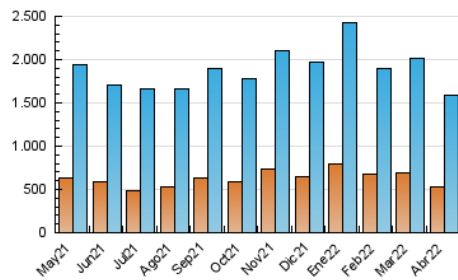

4.3 Por meses

N. únicos / Visitas (x 1000)