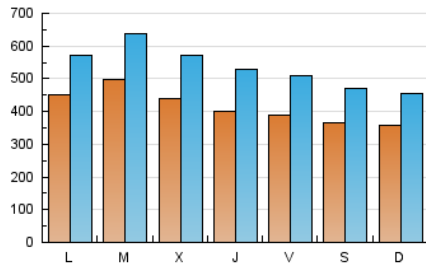

1. Cifras totales y promedios (Nacional)

MES - AÑO	NAVEGADORES UNICOS	VISITAS	PAGINAS
Abril - 2022	531.368	1.594.450	3.138.785
PROMEDIO DIARIO	41.109	53.148	104.626
PROMEDIO LUNES-VIERNES	43.226	56.088	107.556
PROMEDIO SABADO-DOMINGO	36.169	46.290	97.791
PAGINAS / VISITAS	1,97		
DURACION MEDIA VISITAS	0:01:46		
DURACION MEDIA PAGINAS	0:01:49		

2. Secciones (Nacional)

	PAGINAS	%
HOME	616.580	19.64 %
RESTO	2.522.205	80.36 %

3. Por día del mes (Nacional)

Día	N. únicos	Visitas	Páginas	Día	N. únicos	Visitas	Páginas	Día	N. únicos	Visitas	Páginas
1	45.083	59.286	107.446	11	36.955	47.632	112.846	21	32.703	46.158	88.834
2	37.433	48.106	84.290	12	41.081	53.145	95.419	22	34.212	44.824	78.432
3	42.271	54.701	108.932	13	43.881	56.172	101.923	23	36.457	48.184	87.914
4	45.485	58.403	116.353	14	36.383	47.510	86.423	24	34.547	43.423	89.325
5	51.492	64.535	110.462	15	32.917	43.547	100.003	25	35.800	47.223	97.233
6	51.407	66.595	129.130	16	29.087	37.538	128.974	26	54.538	70.312	131.329
7	50.877	63.233	113.196	17	30.751	39.929	100.021	27	46.215	60.837	117.932
8	47.423	59.784	103.399	18	61.489	75.812	152.337	28	39.909	54.059	107.867
9	43.735	53.625	94.954	19	52.022	66.668	127.887	29	34.250	46.855	88.918
10	35.799	44.108	99.202	20	33.615	45.250	91.301	30	35.445	46.996	86.503

4. Gráficas (Nacional)

4.1 Por día de la semana (promedio)

N. únicos / Visitas (x 100)

Páginas (x 100)

4.2 Por franja horaria (promedio)

Visitas_ (x 1000)

Páginas (x 1000)

4.3 Por meses