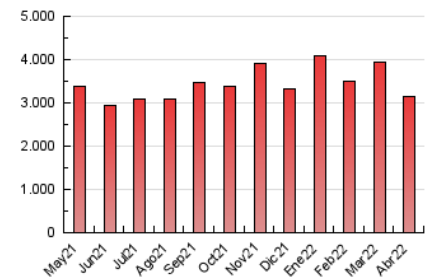

Páginas (x 1000)