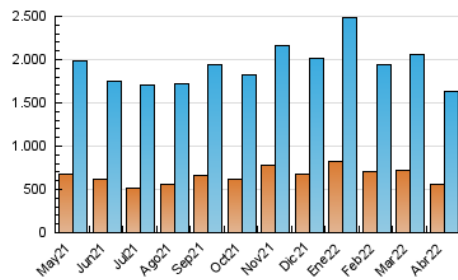

4.3 Por meses

N. únicos / Visitas (x 1000)