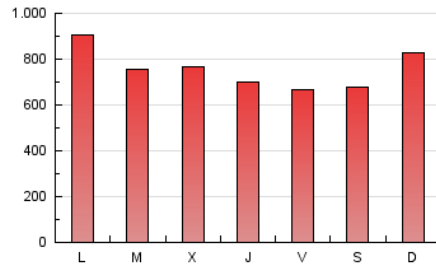

1. Cifras totales y promedios (Nacional e Internacional)

MES - AÑO	NAVEGADORES UNICOS	VISITAS	PAGINAS
Abril - 2019	341.067	954.193	2.283.886
PROMEDIO DIARIO	23.954	31.806	76.130
PROMEDIO LUNES-VIERNES	24.230	32.098	76.483
PROMEDIO SABADO-DOMINGO	23.193	31.005	75.156
PAGINAS / VISITAS	2,39		
DURACION MEDIA VISITAS	0:04:04		
DURACION MEDIA PAGINAS	0:02:55		

2. Secciones (Nacional e Internacional)

	PAGINAS	%
HOME	565.529	24.76 %
RESTO	1.718.357	75.24 %

3. Por día del mes (Nacional e Internacional)

Día	N. únicos	Visitas	Páginas	Día	N. únicos	Visitas	Páginas	Día	N. únicos	Visitas	Páginas
1	20.898	27.230	61.605	11	21.931	29.048	66.226	21	23.155	31.097	95.010
2	23.314	30.778	71.130	12	20.462	26.489	57.509	22	25.006	34.392	107.424
3	26.182	33.974	83.907	13	18.829	24.748	50.505	23	26.333	34.402	89.452
4	22.410	29.535	69.787	14	16.883	22.605	56.139	24	30.795	40.683	95.751
5	19.180	25.169	58.279	15	22.735	30.265	75.919	25	27.646	36.582	80.904
6	18.337	24.125	50.279	16	20.927	27.774	69.275	26	24.557	33.458	73.830
7	24.830	32.550	82.070	17	20.418	27.021	58.577	27	23.687	30.985	64.517
8	23.721	31.057	89.810	18	22.359	30.128	63.895	28	29.882	41.066	97.355
9	21.823	29.197	66.502	19	24.956	33.278	76.568	29	34.767	46.977	117.091
10	22.967	30.960	68.217	20	29.937	40.865	105.376	30	29.678	37.755	80.977

4. Gráficas (Nacional e Internacional)

4.1 Por día de la semana (promedio)

N. únicos / Visitas (x 100)

Páginas (x 100)

4.2 Por franja horaria (promedio)

Visitas (x 1000)

Páginas (x 1000)

4.3 Por meses