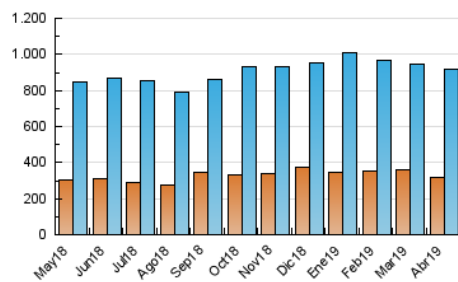

4.3 Por meses

N. únicos / Visitas (x 1000)