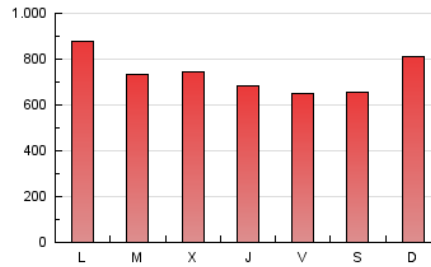

1. Cifras totales y promedios (Nacional)

MES - AÑO	NAVEGADORES UNICOS	VISITAS	PAGINAS
Abril - 2019	320.652	921.005	2.225.557
PROMEDIO DIARIO	22.993	30.700	74.185
PROMEDIO LUNES-VIERNES	23.244	30.973	74.510
PROMEDIO SABADO-DOMINGO	22.304	29.950	73.291
PAGINAS / VISITAS	2,42		
DURACION MEDIA VISITAS		0:04:06	
DURACION MEDIA PAGINAS		0:02:53	

2. Secciones (Nacional)

	PAGINAS	%
HOME	551.208	24.77 %
RESTO	1.674.349	75.23 %

3. Por día del mes (Nacional)

Día	N. únicos	Visitas	Páginas	Día	N. únicos	Visitas	Páginas	Día	N. únicos	Visitas	Páginas
1	19.799	26.058	59.740	11	21.073	28.002	64.457	21	22.257	30.041	92.978
2	22.379	29.717	69.437	12	19.544	25.478	55.918	22	24.156	33.385	105.717
3	25.119	32.827	81.754	13	17.994	23.771	48.834	23	25.399	33.354	87.615
4	21.441	28.488	67.784	14	16.126	21.713	54.651	24	29.823	39.490	93.625
5	18.398	24.270	56.639	15	21.590	28.916	73.452	25	26.715	35.527	79.021
6	17.429	23.067	48.632	16	19.999	26.679	67.280	26	23.723	32.488	72.133
7	24.051	31.642	80.549	17	19.320	25.825	56.697	27	22.770	29.926	62.720
8	22.699	29.909	87.510	18	21.349	29.003	62.122	28	29.021	39.965	95.364
9	20.881	28.122	64.770	19	24.185	32.361	74.927	29	33.428	45.365	113.801
10	21.928	29.840	66.364	20	28.782	39.471	102.602	30	28.419	36.305	78.464

4. Gráficas (Nacional)

4.1 Por día de la semana (promedio)

N. únicos / Visitas (x 100)

Páginas (x 100)

4.2 Por franja horaria (promedio)

Visitas (x 1000)

Páginas (x 1000)

4.3 Por meses