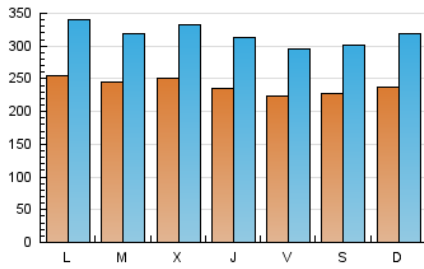

1. Cifras totales y promedios (Nacional e Internacional)

MES - AÑO	NAVEGADORES UNICOS	VISITAS	PAGINAS
Abril - 2019	341.067	954.193	2.283.886
PROMEDIO DIARIO	23.954	31.806	76.130
PROMEDIO LUNES-VIERNES	24.230	32.098	76.483
PROMEDIO SABADO-DOMINGO	23.193	31.005	75.156
PAGINAS / VISITAS	2,39		
DURACION MEDIA VISITAS	0:04:04		
DURACION MEDIA PAGINAS	0:02:55		

2. Secciones (Nacional e Internacional)

	PAGINAS	%
HOME	565.529	24.76 %
RESTO	1.718.357	75.24 %

3. Por día del mes (Nacional e Internacional)

Día	N. únicos	Visitas	Páginas	Día	N. únicos	Visitas	Páginas	Día	N. únicos	Visitas	Páginas
1	20.898	27.230	61.605	11	21.931	29.048	66.226	21	23.155	31.097	95.010
2	23.314	30.778	71.130	12	20.462	26.489	57.509	22	25.006	34.392	107.424
3	26.182	33.974	83.907	13	18.829	24.748	50.505	23	26.333	34.402	89.452
4	22.410	29.535	69.787	14	16.883	22.605	56.139	24	30.795	40.683	95.751
5	19.180	25.169	58.279	15	22.735	30.265	75.919	25	27.646	36.582	80.904
6	18.337	24.125	50.279	16	20.927	27.774	69.275	26	24.557	33.458	73.830
7	24.830	32.550	82.070	17	20.418	27.021	58.577	27	23.687	30.985	64.517
8	23.721	31.057	89.810	18	22.359	30.128	63.895	28	29.882	41.066	97.355
9	21.823	29.197	66.502	19	24.956	33.278	76.568	29	34.767	46.977	117.091
10	22.967	30.960	68.217	20	29.937	40.865	105.376	30	29.678	37.755	80.977

4. Gráficas (Nacional e Internacional)

4.1 Por día de la semana (promedio)

N. únicos / Visitas (x 100)

Páginas (x 100)

4.2 Por franja horaria (promedio)

Visitas (x 1000)

Páginas (x 1000)

4.3 Por meses