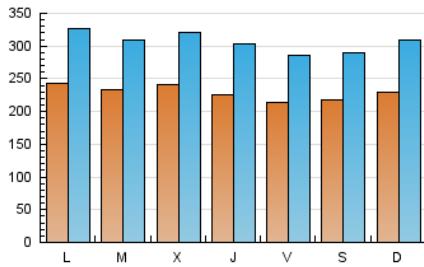

1. Cifras totales y promedios (Nacional)

MES - AÑO	NAVEGADORES UNICOS	VISITAS	PAGINAS
Abril - 2019	320.652	921.005	2.225.557
PROMEDIO DIARIO	22.993	30.700	74.185
PROMEDIO LUNES-VIERNES	23.244	30.973	74.510
PROMEDIO SABADO-DOMINGO	22.304	29.950	73.291
PAGINAS / VISITAS	2,42		
DURACION MEDIA VISITAS		0:04:06	
DURACION MEDIA PAGINAS		0:02:53	

2. Secciones (Nacional)

	PAGINAS	%
HOME	551.208	24.77 %
RESTO	1.674.349	75.23 %

3. Por día del mes (Nacional)

Día	N. únicos	Visitas	Páginas	Día	N. únicos	Visitas	Páginas	Día	N. únicos	Visitas	Páginas
1	19.799	26.058	59.740	11	21.073	28.002	64.457	21	22.257	30.041	92.978
2	22.379	29.717	69.437	12	19.544	25.478	55.918	22	24.156	33.385	105.717
3	25.119	32.827	81.754	13	17.994	23.771	48.834	23	25.399	33.354	87.615
4	21.441	28.488	67.784	14	16.126	21.713	54.651	24	29.823	39.490	93.625
5	18.398	24.270	56.639	15	21.590	28.916	73.452	25	26.715	35.527	79.021
6	17.429	23.067	48.632	16	19.999	26.679	67.280	26	23.723	32.488	72.133
7	24.051	31.642	80.549	17	19.320	25.825	56.697	27	22.770	29.926	62.720
8	22.699	29.909	87.510	18	21.349	29.003	62.122	28	29.021	39.965	95.364
9	20.881	28.122	64.770	19	24.185	32.361	74.927	29	33.428	45.365	113.801
10	21.928	29.840	66.364	20	28.782	39.471	102.602	30	28.419	36.305	78.464

4. Gráficas (Nacional)

4.1 Por día de la semana (promedio)

N. únicos / Visitas (x 100)

Páginas (x 100)

4.2 Por franja horaria (promedio)

Visitas (x 1000)

Páginas (x 1000)

4.3 Por meses