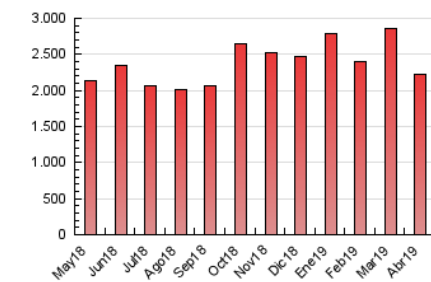

Páginas (x 1000)