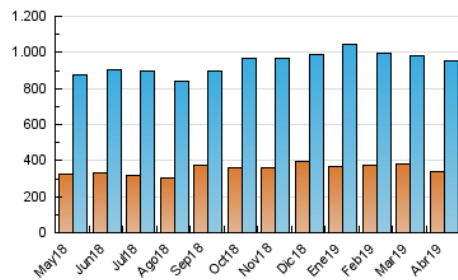

4.3 Por meses

N. únicos / Visitas (x 1000)