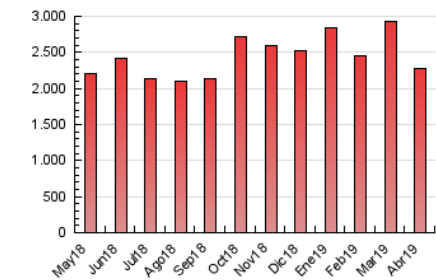

Páginas (x 1000)