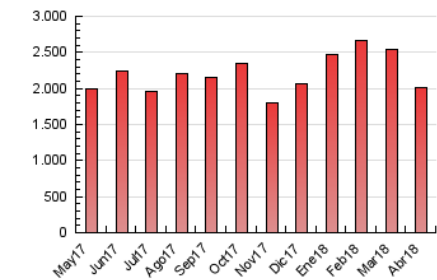

Páginas (x 1000)