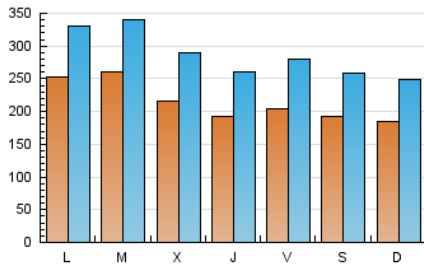

1. Cifras totales y promedios (Nacional e Internacional)

MES - AÑO	NAVEGADORES UNICOS	VISITAS	PAGINAS
Abril - 2018	345.185	860.847	2.063.004
PROMEDIO DIARIO	21.461	28.695	68.767
PROMEDIO LUNES-VIERNES	22.622	30.158	70.875
PROMEDIO SABADO-DOMINGO	18.754	25.280	63.847
PAGINAS / VISITAS	2,40		
DURACION MEDIA VISITAS	0:05:20		
DURACION MEDIA PAGINAS	0:03:49		

2. Secciones (Nacional e Internacional)

	PAGINAS	%
HOME	550.839	26.70 %
RESTO	1.512.165	73.30 %

3. Por día del mes (Nacional e Internacional)

Día	N. únicos	Visitas	Páginas	Día	N. únicos	Visitas	Páginas	Día	N. únicos	Visitas	Páginas
1	15.110	20.842	59.158	11	23.518	31.754	71.729	21	16.856	22.461	49.891
2	19.578	27.128	74.648	12	18.303	25.276	58.798	22	15.713	20.920	50.666
3	21.855	29.997	73.420	13	20.552	28.337	64.833	23	25.006	31.996	85.322
4	21.120	28.511	76.429	14	21.857	29.263	62.781	24	33.716	42.051	95.929
5	20.754	28.058	62.373	15	22.233	29.839	83.753	25	23.240	30.127	68.048
6	20.029	27.913	61.844	16	36.047	45.669	117.038	26	20.736	28.210	65.333
7	20.803	27.838	67.443	17	20.949	28.642	70.384	27	22.481	29.882	63.729
8	21.742	28.982	80.063	18	18.769	25.237	54.419	28	17.368	23.523	60.166
9	25.645	33.805	77.427	19	16.819	22.928	49.327	29	17.104	23.852	60.703
10	27.436	35.763	75.810	20	18.603	25.493	58.892	30	19.896	26.550	62.648

4. Gráficas (Nacional e Internacional)

4.1 Por día de la semana (promedio)

N. únicos / Visitas (x 100)

Páginas (x 100)

4.2 Por franja horaria (promedio)

Visitas (x 1000)

Páginas (x 1000)

4.3 Por meses