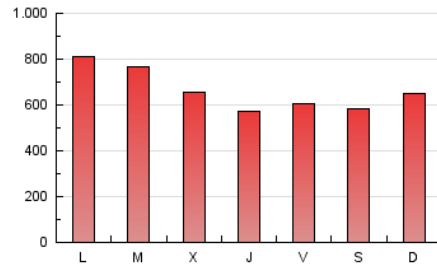

1. Cifras totales y promedios (Nacional)

MES - AÑO	NAVEGADORES UNICOS	VISITAS	PAGINAS
Abril - 2018	323.472	828.563	2.003.847
PROMEDIO DIARIO	20.530	27.619	66.795
PROMEDIO LUNES-VIERNES	21.631	29.027	68.806
PROMEDIO SABADO-DOMINGO	17.960	24.334	62.101
PAGINAS / VISITAS	2,42		
DURACION MEDIA VISITAS	0:05:23		
DURACION MEDIA PAGINAS	0:03:47		

2. Secciones (Nacional)

	PAGINAS	%
HOME	537.730	26.83 %
RESTO	1.466.117	73.17 %

3. Por día del mes (Nacional)

Día	N. únicos	Visitas	Páginas	Día	N. únicos	Visitas	Páginas	Día	N. únicos	Visitas	Páginas
1	14.324	19.945	57.300	11	22.550	30.661	69.535	21	16.006	21.491	48.344
2	18.635	25.987	72.168	12	17.501	24.352	57.106	22	15.104	20.142	49.441
3	20.881	28.767	71.126	13	19.820	27.425	63.342	23	23.968	30.822	82.982
4	19.955	27.172	73.911	14	20.973	28.252	61.137	24	32.479	40.684	93.509
5	19.771	26.953	60.558	15	21.521	28.927	81.712	25	22.119	28.883	65.575
6	18.965	26.653	59.698	16	34.999	44.438	114.542	26	19.839	27.221	63.629
7	19.961	26.826	65.456	17	20.055	27.617	68.301	27	21.602	28.889	62.056
8	20.864	27.968	78.159	18	17.741	24.130	52.708	28	16.584	22.580	58.535
9	24.524	32.576	75.403	19	15.986	21.963	47.730	29	16.300	22.872	58.829
10	26.245	34.512	73.363	20	17.778	24.554	57.211	30	18.844	25.301	60.481

4. Gráficas (Nacional)

4.1 Por día de la semana (promedio)

N. únicos / Visitas (x 100)

Páginas (x 100)

4.2 Por franja horaria (promedio)

Visitas (x 1000)

Páginas (x 1000)

4.3 Por meses