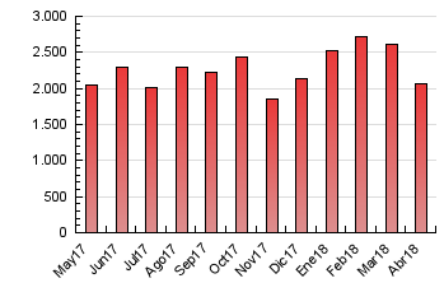

Páginas (x 1000)