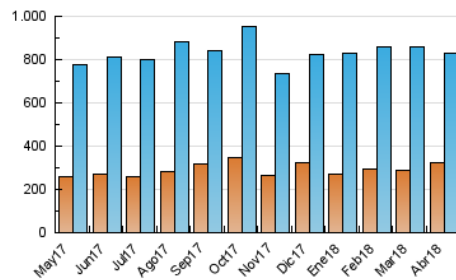

4.3 Por meses

N. únicos / Visitas (x 1000)