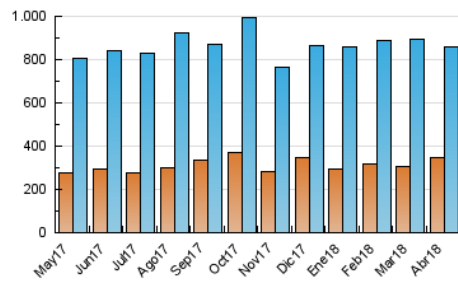

4.3 Por meses

N. únicos / Visitas (x 1000)