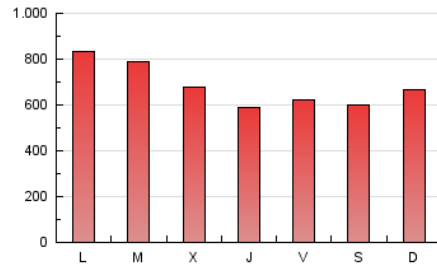

1. Cifras totales y promedios (Nacional e Internacional)

MES - AÑO	NAVEGADORES UNICOS	VISITAS	PAGINAS
Abril - 2018	345.185	860.847	2.063.004
PROMEDIO DIARIO	21.461	28.695	68.767
PROMEDIO LUNES-VIERNES	22.622	30.158	70.875
PROMEDIO SABADO-DOMINGO	18.754	25.280	63.847
PAGINAS / VISITAS	2,40		
DURACION MEDIA VISITAS	0:05:20		
DURACION MEDIA PAGINAS	0:03:49		

2. Secciones (Nacional e Internacional)

	PAGINAS	%
HOME	550.839	26.70 %
RESTO	1.512.165	73.30 %

3. Por día del mes (Nacional e Internacional)

Día	N. únicos	Visitas	Páginas	Día	N. únicos	Visitas	Páginas	Día	N. únicos	Visitas	Páginas
1	15.110	20.842	59.158	11	23.518	31.754	71.729	21	16.856	22.461	49.891
2	19.578	27.128	74.648	12	18.303	25.276	58.798	22	15.713	20.920	50.666
3	21.855	29.997	73.420	13	20.552	28.337	64.833	23	25.006	31.996	85.322
4	21.120	28.511	76.429	14	21.857	29.263	62.781	24	33.716	42.051	95.929
5	20.754	28.058	62.373	15	22.233	29.839	83.753	25	23.240	30.127	68.048
6	20.029	27.913	61.844	16	36.047	45.669	117.038	26	20.736	28.210	65.333
7	20.803	27.838	67.443	17	20.949	28.642	70.384	27	22.481	29.882	63.729
8	21.742	28.982	80.063	18	18.769	25.237	54.419	28	17.368	23.523	60.166
9	25.645	33.805	77.427	19	16.819	22.928	49.327	29	17.104	23.852	60.703
10	27.436	35.763	75.810	20	18.603	25.493	58.892	30	19.896	26.550	62.648

4. Gráficas (Nacional e Internacional)

4.1 Por día de la semana (promedio)

N. únicos / Visitas (x 100)

Páginas (x 100)

4.2 Por franja horaria (promedio)

Visitas (x 1000)

Páginas (x 1000)

4.3 Por meses