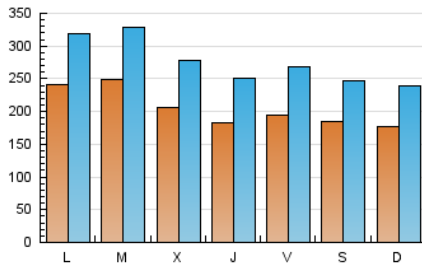

1. Cifras totales y promedios (Nacional)

MES - AÑO	NAVEGADORES UNICOS	VISITAS	PAGINAS
Abril - 2018	323.472	828.563	2.003.847
PROMEDIO DIARIO	20.530	27.619	66.795
PROMEDIO LUNES-VIERNES	21.631	29.027	68.806
PROMEDIO SABADO-DOMINGO	17.960	24.334	62.101
PAGINAS / VISITAS	2,42		
DURACION MEDIA VISITAS	0:05:23		
DURACION MEDIA PAGINAS	0:03:47		

2. Secciones (Nacional)

	PAGINAS	%
HOME	537.730	26.83 %
RESTO	1.466.117	73.17 %

3. Por día del mes (Nacional)

Día	N. únicos	Visitas	Páginas	Día	N. únicos	Visitas	Páginas	Día	N. únicos	Visitas	Páginas
1	14.324	19.945	57.300	11	22.550	30.661	69.535	21	16.006	21.491	48.344
2	18.635	25.987	72.168	12	17.501	24.352	57.106	22	15.104	20.142	49.441
3	20.881	28.767	71.126	13	19.820	27.425	63.342	23	23.968	30.822	82.982
4	19.955	27.172	73.911	14	20.973	28.252	61.137	24	32.479	40.684	93.509
5	19.771	26.953	60.558	15	21.521	28.927	81.712	25	22.119	28.883	65.575
6	18.965	26.653	59.698	16	34.999	44.438	114.542	26	19.839	27.221	63.629
7	19.961	26.826	65.456	17	20.055	27.617	68.301	27	21.602	28.889	62.056
8	20.864	27.968	78.159	18	17.741	24.130	52.708	28	16.584	22.580	58.535
9	24.524	32.576	75.403	19	15.986	21.963	47.730	29	16.300	22.872	58.829
10	26.245	34.512	73.363	20	17.778	24.554	57.211	30	18.844	25.301	60.481

4. Gráficas (Nacional)

4.1 Por día de la semana (promedio)

N. únicos / Visitas (x 100)

Páginas (x 100)

4.2 Por franja horaria (promedio)

Visitas (x 1000)

Páginas (x 1000)

4.3 Por meses