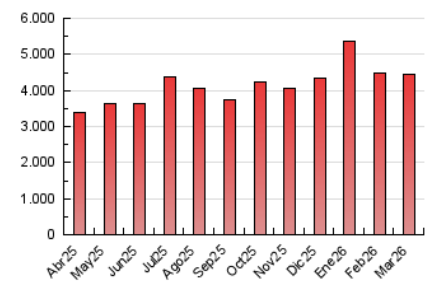

#### 4. Gráficas (Nacional)

##### 4.1 Por día de la semana (promedio)

N. únicos / Visitas (x 100)

Páginas (x 100)

##### 4.2 Por franja horaria (promedio)

Visitas\_ (x 1000)

Páginas (x 1000)

##### 4.3 Por meses

N. únicos / Visitas (x 1000)

Páginas (x 1000)