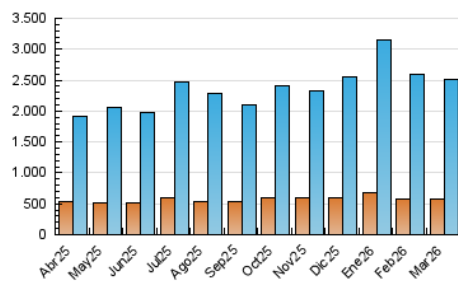

##### 4.1 Por día de la semana (promedio)

N. únicos / Visitas (x 100)

Páginas (x 100)

##### 4.2 Por franja horaria (promedio)

Visitas\_ (x 1000)

Páginas (x 1000)

##### 4.3 Por meses

N. únicos / Visitas (x 1000)

Páginas (x 1000)