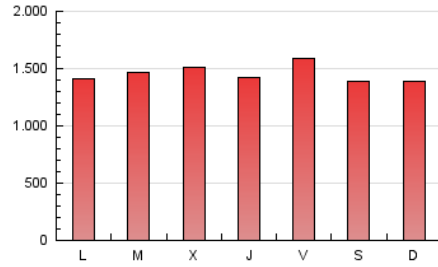

Páginas (x 100)