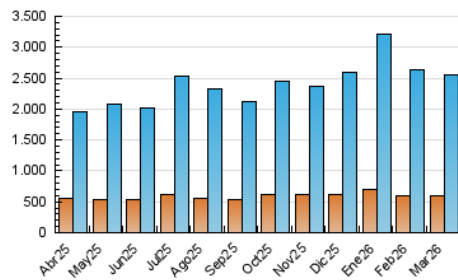

### 3. Por día del mes (Nacional e Internacional)

Día	N. únicos	Visitas	Páginas	Día	N. únicos	Visitas	Páginas	Día	N. únicos	Visitas	Páginas
<b>1</b>	65.812	87.257	154.211	<b>11</b>	54.220	72.763	136.665	<b>21</b>	60.216	77.354	132.482
<b>2</b>	59.475	80.895	144.078	<b>12</b>	53.414	71.524	138.357	<b>22</b>	65.069	84.068	140.973
<b>3</b>	51.487	68.578	119.674	<b>13</b>	67.448	91.089	169.804	<b>23</b>	52.238	68.205	128.208
<b>4</b>	55.981	73.937	132.346	<b>14</b>	71.615	94.486	168.828	<b>24</b>	68.874	90.001	154.485
<b>5</b>	53.075	72.237	128.330	<b>15</b>	59.706	77.277	137.611	<b>25</b>	81.679	104.684	175.617
<b>6</b>	61.685	82.369	147.955	<b>16</b>	55.235	73.663	135.863	<b>26</b>	71.027	91.139	160.511
<b>7</b>	53.710	69.181	126.657	<b>17</b>	78.280	100.538	170.872	<b>27</b>	72.392	94.668	163.153
<b>8</b>	55.777	75.423	132.276	<b>18</b>	70.561	93.014	158.888	<b>28</b>	57.387	73.470	128.809
<b>9</b>	66.286	91.069	159.207	<b>19</b>	61.632	80.782	143.895	<b>29</b>	56.516	73.895	131.280
<b>10</b>	59.128	79.123	143.952	<b>20</b>	66.328	87.856	155.590	<b>30</b>	61.619	83.683	140.336
								<b>31</b>	64.934	83.745	142.138

##### 4.1 Por día de la semana (promedio)

N. únicos / Visitas (x 100)

Páginas (x 100)

##### 4.2 Por franja horaria (promedio)

Visitas\_ (x 1000)

Páginas (x 1000)

##### 4.3 Por meses

N. únicos / Visitas (x 1000)

Páginas (x 1000)