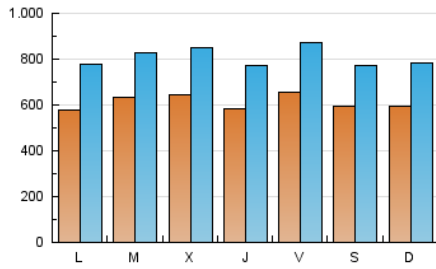

4. Gráficas (Nacional)

4.1 Por día de la semana (promedio)

N. únicos / Visitas (x 100)