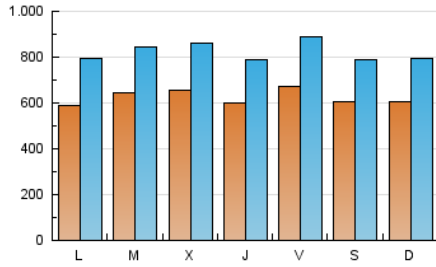

4. Gráficas (Nacional e Internacional)

4.1 Por día de la semana (promedio)

N. únicos / Visitas (x 100)