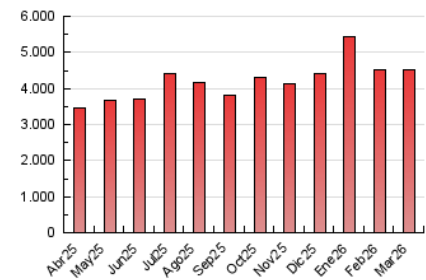

### 3. Por día del mes (Nacional e Internacional)

Día	N. únicos	Visitas	Páginas	Día	N. únicos	Visitas	Páginas	Día	N. únicos	Visitas	Páginas
<b>1</b>	65.812	87.257	154.211	<b>11</b>	54.220	72.763	136.665	<b>21</b>	60.216	77.354	132.482
<b>2</b>	59.475	80.895	144.078	<b>12</b>	53.414	71.524	138.357	<b>22</b>	65.069	84.068	140.973
<b>3</b>	51.487	68.578	119.674	<b>13</b>	67.448	91.089	169.804	<b>23</b>	52.238	68.205	128.208
<b>4</b>	55.981	73.937	132.346	<b>14</b>	71.615	94.486	168.828	<b>24</b>	68.874	90.001	154.485
<b>5</b>	53.075	72.237	128.330	<b>15</b>	59.706	77.277	137.611	<b>25</b>	81.679	104.684	175.617
<b>6</b>	61.685	82.369	147.955	<b>16</b>	55.235	73.663	135.863	<b>26</b>	71.027	91.139	160.511
<b>7</b>	53.710	69.181	126.657	<b>17</b>	78.280	100.538	170.872	<b>27</b>	72.392	94.668	163.153
<b>8</b>	55.777	75.423	132.276	<b>18</b>	70.561	93.014	158.888	<b>28</b>	57.387	73.470	128.809
<b>9</b>	66.286	91.069	159.207	<b>19</b>	61.632	80.782	143.895	<b>29</b>	56.516	73.895	131.280
<b>10</b>	59.128	79.123	143.952	<b>20</b>	66.328	87.856	155.590	<b>30</b>	61.619	83.683	140.336
								<b>31</b>	64.934	83.745	142.138

##### 4.1 Por día de la semana (promedio)

N. únicos / Visitas (x 100)

Páginas (x 100)

##### 4.2 Por franja horaria (promedio)

Visitas\_ (x 1000)

Páginas (x 1000)

##### 4.3 Por meses

N. únicos / Visitas (x 1000)

Páginas (x 1000)