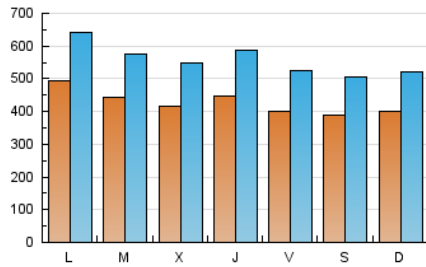

1. Cifras totales y promedios (Nacional)

MES - AÑO	NAVEGADORES UNICOS	VISITAS	PAGINAS
Marzo - 2024	506.696	1.715.706	3.019.823
PROMEDIO DIARIO	42.385	55.345	97.414
PROMEDIO LUNES-VIERNES	43.782	57.287	100.596
PROMEDIO SABADO-DOMINGO	39.452	51.269	90.730
PAGINAS / VISITAS	1,76		
DURACION MEDIA VISITAS	0:03:20		
TIEMPO INTERACCIÓN MEDIO	0:03:44		

2. Secciones (Nacional)

	PAGINAS	%
HOME	664.953	22.02 %
RESTO	2.354.870	77.98 %

3. Por día del mes (Nacional)

Día	N. únicos	Visitas	Páginas	Día	N. únicos	Visitas	Páginas	Día	N. únicos	Visitas	Páginas
1	38.853	52.384	93.562	11	34.366	47.259	89.031	21	50.261	64.324	109.625
2	33.753	44.935	82.668	12	30.267	40.369	78.049	22	41.220	52.002	92.777
3	37.400	52.639	95.844	13	31.555	42.798	81.606	23	32.884	42.232	72.716
4	42.478	57.816	101.313	14	41.062	57.983	107.057	24	39.715	51.327	88.544
5	44.564	57.751	98.677	15	38.945	51.431	97.609	25	44.830	59.534	105.732
6	36.145	48.444	86.636	16	39.386	50.544	88.932	26	51.039	67.489	118.465
7	34.088	46.641	84.243	17	52.840	66.130	111.325	27	44.363	57.165	98.686
8	33.624	45.527	84.835	18	75.792	92.683	145.883	28	52.922	65.911	110.087
9	45.674	62.330	113.452	19	51.148	64.239	106.473	29	46.784	60.360	105.714
10	33.149	42.574	79.736	20	55.113	70.911	116.459	30	42.913	52.869	91.713
								31	36.803	47.105	82.374

4. Gráficas (Nacional)

4.1 Por día de la semana (promedio)

N. únicos / Visitas (x 100)

Páginas (x 100)

4.2 Por franja horaria (promedio)

Visitas_ (x 1000)

Páginas (x 1000)

4.3 Por meses