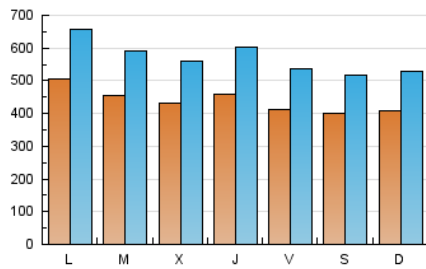

1. Cifras totales y promedios (Nacional e Internacional)

MES - AÑO	NAVEGADORES UNICOS	VISITAS	PAGINAS
Marzo - 2024	531.096	1.755.888	3.079.761
PROMEDIO DIARIO	43.524	56.642	99.347
PROMEDIO LUNES-VIERNES	44.978	58.651	102.600
PROMEDIO SABADO-DOMINGO	40.469	52.422	92.516
PAGINAS / VISITAS	1,75		
DURACION MEDIA VISITAS	0:03:19		
TIEMPO INTERACCIÓN MEDIO	0:03:37		

2. Secciones (Nacional e Internacional)

	PAGINAS	%
HOME	678.001	22.01 %
RESTO	2.401.760	77.99 %

3. Por día del mes (Nacional e Internacional)

Día	N. únicos	Visitas	Páginas	Día	N. únicos	Visitas	Páginas	Día	N. únicos	Visitas	Páginas
1	39.999	53.487	95.541	11	35.320	48.334	90.988	21	51.468	65.753	111.617
2	34.804	46.180	84.351	12	31.171	41.486	79.662	22	42.282	53.318	94.552
3	38.376	53.472	97.447	13	32.619	44.119	83.314	23	33.887	43.141	74.338
4	43.579	59.074	103.202	14	42.215	59.086	108.989	24	40.842	52.345	90.390
5	45.723	58.990	100.388	15	40.465	52.920	99.861	25	46.002	60.855	107.779
6	37.194	49.731	88.316	16	40.258	51.813	90.476	26	52.446	69.054	121.071
7	35.127	48.035	85.956	17	53.730	67.512	112.984	27	45.680	58.482	100.928
8	34.704	46.635	86.480	18	77.101	93.918	147.940	28	54.384	67.736	112.621
9	46.631	63.401	115.354	19	52.294	66.192	108.577	29	48.140	62.187	108.114
10	34.049	43.421	81.271	20	56.625	72.275	118.705	30	44.206	54.486	94.180
								31	37.908	48.450	84.369

4. Gráficas (Nacional e Internacional)

4.1 Por día de la semana (promedio)

N. únicos / Visitas (x 100)

Páginas (x 100)

4.2 Por franja horaria (promedio)

Visitas_ (x 1000)

Páginas (x 1000)

4.3 Por meses