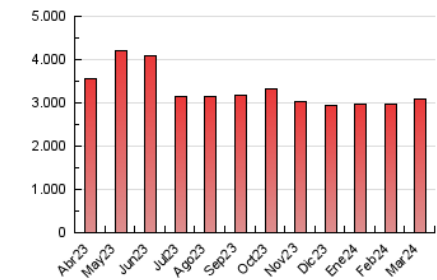

Páginas (x 1000)