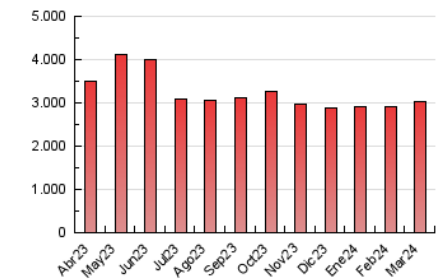

1. Cifras totales y promedios (Nacional)

MES - AÑO	NAVEGADORES UNICOS	VISITAS	PAGINAS
Marzo - 2024	506.696	1.715.706	3.019.823
PROMEDIO DIARIO	42.385	55.345	97.414
PROMEDIO LUNES-VIERNES	43.782	57.287	100.596
PROMEDIO SABADO-DOMINGO	39.452	51.269	90.730
PAGINAS / VISITAS	1,76		
DURACION MEDIA VISITAS	0:03:20		
TIEMPO INTERACCIÓN MEDIO	0:03:44		

2. Secciones (Nacional)

	PAGINAS	%
HOME	664.953	22.02 %
RESTO	2.354.870	77.98 %

3. Por día del mes (Nacional)

Día	N. únicos	Visitas	Páginas	Día	N. únicos	Visitas	Páginas	Día	N. únicos	Visitas	Páginas
1	38.853	52.384	93.562	11	34.366	47.259	89.031	21	50.261	64.324	109.625
2	33.753	44.935	82.668	12	30.267	40.369	78.049	22	41.220	52.002	92.777
3	37.400	52.639	95.844	13	31.555	42.798	81.606	23	32.884	42.232	72.716
4	42.478	57.816	101.313	14	41.062	57.983	107.057	24	39.715	51.327	88.544
5	44.564	57.751	98.677	15	38.945	51.431	97.609	25	44.830	59.534	105.732
6	36.145	48.444	86.636	16	39.386	50.544	88.932	26	51.039	67.489	118.465
7	34.088	46.641	84.243	17	52.840	66.130	111.325	27	44.363	57.165	98.686
8	33.624	45.527	84.835	18	75.792	92.683	145.883	28	52.922	65.911	110.087
9	45.674	62.330	113.452	19	51.148	64.239	106.473	29	46.784	60.360	105.714
10	33.149	42.574	79.736	20	55.113	70.911	116.459	30	42.913	52.869	91.713
								31	36.803	47.105	82.374

4. Gráficas (Nacional)

4.1 Por día de la semana (promedio)

N. únicos / Visitas (x 100)

Páginas (x 100)

4.2 Por franja horaria (promedio)

Visitas_ (x 1000)

Páginas (x 1000)

4.3 Por meses

N. únicos / Visitas (x 1000)

Páginas (x 1000)

5. Observaciones

Este Medio Electrónico de Comunicación ha sido medido por la herramienta Google Analytics de Google (GA4)

6. Definiciones básicas (Para más información ver Normas Técnicas para el Control de los Medios Electrónicos de Comunicación)