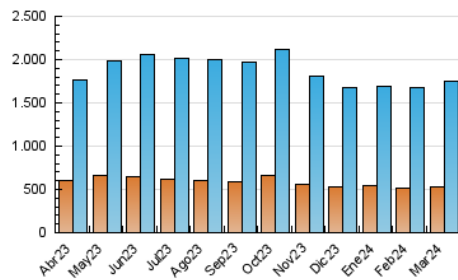

4.3 Por meses

N. únicos / Visitas (x 1000)