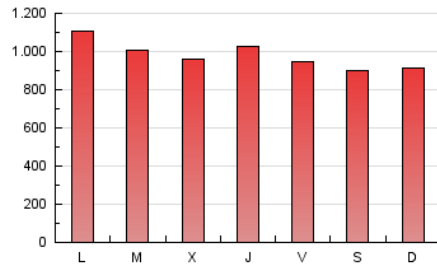

1. Cifras totales y promedios (Nacional)

MES - AÑO	NAVEGADORES UNICOS	VISITAS	PAGINAS
Marzo - 2024	506.696	1.715.706	3.019.823
PROMEDIO DIARIO	42.385	55.345	97.414
PROMEDIO LUNES-VIERNES	43.782	57.287	100.596
PROMEDIO SABADO-DOMINGO	39.452	51.269	90.730
PAGINAS / VISITAS	1,76		
DURACION MEDIA VISITAS	0:03:20		
TIEMPO INTERACCIÓN MEDIO	0:03:44		

2. Secciones (Nacional)

	PAGINAS	%
HOME	664.953	22.02 %
RESTO	2.354.870	77.98 %

3. Por día del mes (Nacional)

Día	N. únicos	Visitas	Páginas	Día	N. únicos	Visitas	Páginas	Día	N. únicos	Visitas	Páginas
1	38.853	52.384	93.562	11	34.366	47.259	89.031	21	50.261	64.324	109.625
2	33.753	44.935	82.668	12	30.267	40.369	78.049	22	41.220	52.002	92.777
3	37.400	52.639	95.844	13	31.555	42.798	81.606	23	32.884	42.232	72.716
4	42.478	57.816	101.313	14	41.062	57.983	107.057	24	39.715	51.327	88.544
5	44.564	57.751	98.677	15	38.945	51.431	97.609	25	44.830	59.534	105.732
6	36.145	48.444	86.636	16	39.386	50.544	88.932	26	51.039	67.489	118.465
7	34.088	46.641	84.243	17	52.840	66.130	111.325	27	44.363	57.165	98.686
8	33.624	45.527	84.835	18	75.792	92.683	145.883	28	52.922	65.911	110.087
9	45.674	62.330	113.452	19	51.148	64.239	106.473	29	46.784	60.360	105.714
10	33.149	42.574	79.736	20	55.113	70.911	116.459	30	42.913	52.869	91.713
								31	36.803	47.105	82.374

4. Gráficas (Nacional)

4.1 Por día de la semana (promedio)

N. únicos / Visitas (x 100)

Páginas (x 100)

4.2 Por franja horaria (promedio)

Visitas_ (x 1000)

Páginas (x 1000)

4.3 Por meses