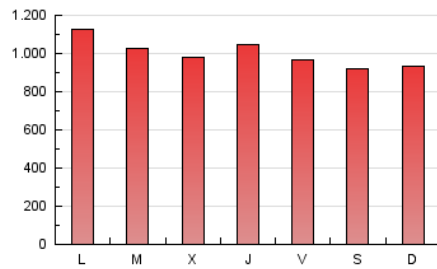

1. Cifras totales y promedios (Nacional e Internacional)

MES - AÑO	NAVEGADORES UNICOS	VISITAS	PAGINAS
Marzo - 2024	531.096	1.755.888	3.079.761
PROMEDIO DIARIO	43.524	56.642	99.347
PROMEDIO LUNES-VIERNES	44.978	58.651	102.600
PROMEDIO SABADO-DOMINGO	40.469	52.422	92.516
PAGINAS / VISITAS	1,75		
DURACION MEDIA VISITAS	0:03:19		
TIEMPO INTERACCIÓN MEDIO	0:03:37		

2. Secciones (Nacional e Internacional)

	PAGINAS	%
HOME	678.001	22.01 %
RESTO	2.401.760	77.99 %

3. Por día del mes (Nacional e Internacional)

Día	N. únicos	Visitas	Páginas	Día	N. únicos	Visitas	Páginas	Día	N. únicos	Visitas	Páginas
1	39.999	53.487	95.541	11	35.320	48.334	90.988	21	51.468	65.753	111.617
2	34.804	46.180	84.351	12	31.171	41.486	79.662	22	42.282	53.318	94.552
3	38.376	53.472	97.447	13	32.619	44.119	83.314	23	33.887	43.141	74.338
4	43.579	59.074	103.202	14	42.215	59.086	108.989	24	40.842	52.345	90.390
5	45.723	58.990	100.388	15	40.465	52.920	99.861	25	46.002	60.855	107.779
6	37.194	49.731	88.316	16	40.258	51.813	90.476	26	52.446	69.054	121.071
7	35.127	48.035	85.956	17	53.730	67.512	112.984	27	45.680	58.482	100.928
8	34.704	46.635	86.480	18	77.101	93.918	147.940	28	54.384	67.736	112.621
9	46.631	63.401	115.354	19	52.294	66.192	108.577	29	48.140	62.187	108.114
10	34.049	43.421	81.271	20	56.625	72.275	118.705	30	44.206	54.486	94.180
								31	37.908	48.450	84.369

4. Gráficas (Nacional e Internacional)

4.1 Por día de la semana (promedio)

N. únicos / Visitas (x 100)

Páginas (x 100)

4.2 Por franja horaria (promedio)

Visitas_ (x 1000)

Páginas (x 1000)

4.3 Por meses