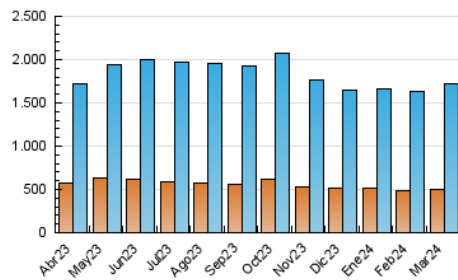

4.3 Por meses

N. únicos / Visitas (x 1000)