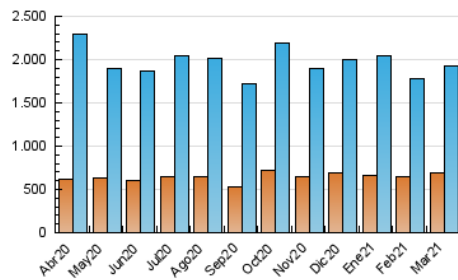

4.3 Por meses

N. únicos / Visitas (x 1000)