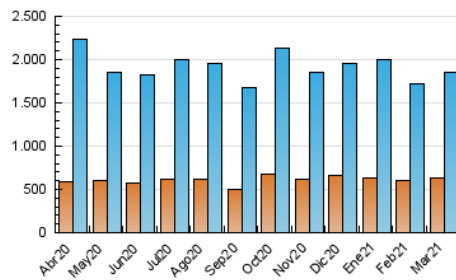

4.3 Por meses

N. únicos / Visitas (x 1000)