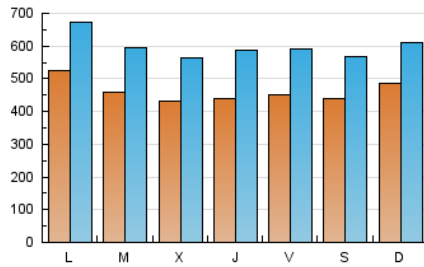

1. Cifras totales y promedios (Nacional)

MES - AÑO	NAVEGADORES UNICOS	VISITAS	PAGINAS
Marzo - 2021	634.460	1.858.209	3.435.689
PROMEDIO DIARIO	46.380	59.942	110.829
PROMEDIO LUNES-VIERNES	46.420	60.283	112.750
PROMEDIO SABADO-DOMINGO	46.265	58.961	105.304
PAGINAS / VISITAS	1,85		
DURACION MEDIA VISITAS	0:03:06		
DURACION MEDIA PAGINAS	0:03:39		

2. Secciones (Nacional)

	PAGINAS	%
HOME	730.538	21.26 %
RESTO	2.705.151	78.74 %

3. Por día del mes (Nacional)

Día	N. únicos	Visitas	Páginas	Día	N. únicos	Visitas	Páginas	Día	N. únicos	Visitas	Páginas
1	57.541	73.291	138.488	11	53.440	69.657	125.428	21	38.321	50.383	92.229
2	44.680	57.358	106.953	12	50.247	65.477	119.662	22	43.380	55.883	104.015
3	41.756	55.660	106.197	13	47.465	63.385	118.715	23	41.752	55.185	108.116
4	39.370	53.999	107.136	14	59.600	73.112	120.625	24	39.296	51.201	102.765
5	38.617	49.772	99.551	15	65.323	82.849	140.855	25	38.835	52.449	107.432
6	58.602	72.179	121.880	16	44.901	57.412	105.957	26	37.433	49.481	105.082
7	55.361	69.219	115.426	17	41.028	53.475	102.173	27	38.240	50.306	103.154
8	55.818	69.266	119.439	18	44.782	59.314	113.613	28	40.657	51.305	93.264
9	51.154	66.051	121.069	19	54.544	71.336	131.869	29	41.389	54.271	102.229
10	50.167	64.423	115.565	20	31.874	41.800	77.138	30	47.676	62.368	110.621
								31	44.526	56.342	99.043

4. Gráficas (Nacional)

4.1 Por día de la semana (promedio)

N. únicos / Visitas (x 100)

Páginas (x 100)

4.2 Por franja horaria (promedio)

Visitas (x 1000)

Páginas (x 1000)

4.3 Por meses