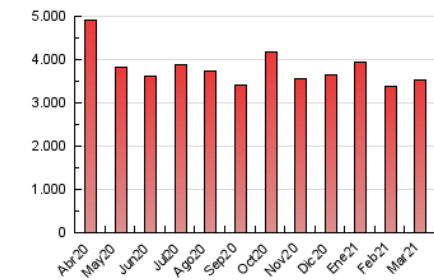

Páginas (x 1000)