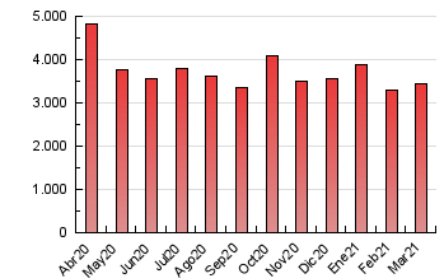

Páginas (x 1000)