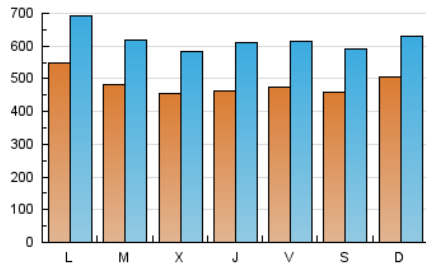

1. Cifras totales y promedios (Nacional e Internacional)

MES - AÑO	NAVEGADORES UNICOS	VISITAS	PAGINAS
Marzo - 2021	689.151	1.926.481	3.528.029
PROMEDIO DIARIO	48.454	62.145	113.807
PROMEDIO LUNES-VIERNES	48.519	62.514	115.785
PROMEDIO SABADO-DOMINGO	48.268	61.083	108.122
PAGINAS / VISITAS	1,83		
DURACION MEDIA VISITAS	0:03:04		
DURACION MEDIA PAGINAS	0:03:40		

2. Secciones (Nacional e Internacional)

	PAGINAS	%
HOME	742.212	21.04 %
RESTO	2.785.817	78.96 %

3. Por día del mes (Nacional e Internacional)

Día	N. únicos	Visitas	Páginas	Día	N. únicos	Visitas	Páginas	Día	N. únicos	Visitas	Páginas
1	59.807	75.651	141.912	11	55.855	72.012	128.406	21	40.040	52.323	94.814
2	46.560	59.416	109.954	12	52.945	68.216	123.175	22	45.085	57.802	106.844
3	43.793	57.862	109.403	13	49.526	65.630	121.865	23	43.765	57.393	111.176
4	41.431	56.204	110.248	14	61.923	75.531	123.855	24	41.327	53.326	105.929
5	40.599	52.002	102.493	15	67.375	85.232	144.077	25	40.687	54.349	110.185
6	60.953	74.511	124.875	16	47.476	59.990	109.465	26	39.089	51.313	107.518
7	57.677	71.543	118.420	17	43.443	55.957	105.336	27	39.889	52.257	105.788
8	58.214	71.733	122.463	18	46.918	61.574	116.697	28	42.319	53.062	95.606
9	53.756	68.682	124.469	19	56.792	73.622	134.898	29	43.019	56.162	104.788
10	52.231	66.724	118.550	20	33.816	43.809	79.749	30	49.423	64.255	113.270
								31	46.349	58.338	101.801

4. Gráficas (Nacional e Internacional)

4.1 Por día de la semana (promedio)

N. únicos / Visitas (x 100)

Páginas (x 100)

4.2 Por franja horaria (promedio)

Visitas (x 1000)

Páginas (x 1000)

4.3 Por meses