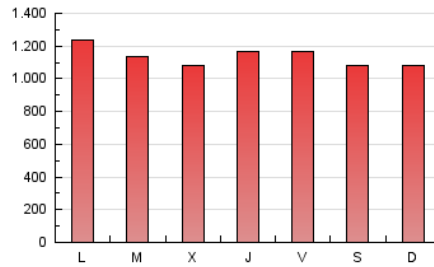

1. Cifras totales y promedios (Nacional e Internacional)

MES - AÑO	NAVEGADORES UNICOS	VISITAS	PAGINAS
Marzo - 2021	689.151	1.926.481	3.528.029
PROMEDIO DIARIO	48.454	62.145	113.807
PROMEDIO LUNES-VIERNES	48.519	62.514	115.785
PROMEDIO SABADO-DOMINGO	48.268	61.083	108.122
PAGINAS / VISITAS	1,83		
DURACION MEDIA VISITAS	0:03:04		
DURACION MEDIA PAGINAS	0:03:40		

2. Secciones (Nacional e Internacional)

	PAGINAS	%
HOME	742.212	21.04 %
RESTO	2.785.817	78.96 %

3. Por día del mes (Nacional e Internacional)

Día	N. únicos	Visitas	Páginas	Día	N. únicos	Visitas	Páginas	Día	N. únicos	Visitas	Páginas
1	59.807	75.651	141.912	11	55.855	72.012	128.406	21	40.040	52.323	94.814
2	46.560	59.416	109.954	12	52.945	68.216	123.175	22	45.085	57.802	106.844
3	43.793	57.862	109.403	13	49.526	65.630	121.865	23	43.765	57.393	111.176
4	41.431	56.204	110.248	14	61.923	75.531	123.855	24	41.327	53.326	105.929
5	40.599	52.002	102.493	15	67.375	85.232	144.077	25	40.687	54.349	110.185
6	60.953	74.511	124.875	16	47.476	59.990	109.465	26	39.089	51.313	107.518
7	57.677	71.543	118.420	17	43.443	55.957	105.336	27	39.889	52.257	105.788
8	58.214	71.733	122.463	18	46.918	61.574	116.697	28	42.319	53.062	95.606
9	53.756	68.682	124.469	19	56.792	73.622	134.898	29	43.019	56.162	104.788
10	52.231	66.724	118.550	20	33.816	43.809	79.749	30	49.423	64.255	113.270
								31	46.349	58.338	101.801

4. Gráficas (Nacional e Internacional)

4.1 Por día de la semana (promedio)

N. únicos / Visitas (x 100)

Páginas (x 100)

4.2 Por franja horaria (promedio)

Visitas (x 1000)

Páginas (x 1000)

4.3 Por meses