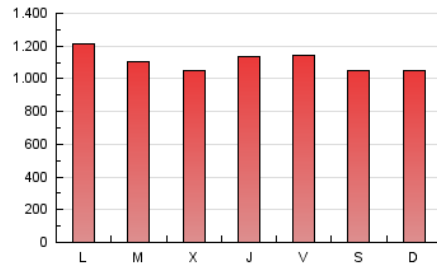

1. Cifras totales y promedios (Nacional)

MES - AÑO	NAVEGADORES UNICOS	VISITAS	PAGINAS
Marzo - 2021	634.460	1.858.209	3.435.689
PROMEDIO DIARIO	46.380	59.942	110.829
PROMEDIO LUNES-VIERNES	46.420	60.283	112.750
PROMEDIO SABADO-DOMINGO	46.265	58.961	105.304
PAGINAS / VISITAS	1,85		
DURACION MEDIA VISITAS	0:03:06		
DURACION MEDIA PAGINAS	0:03:39		

2. Secciones (Nacional)

	PAGINAS	%
HOME	730.538	21.26 %
RESTO	2.705.151	78.74 %

3. Por día del mes (Nacional)

Día	N. únicos	Visitas	Páginas	Día	N. únicos	Visitas	Páginas	Día	N. únicos	Visitas	Páginas
1	57.541	73.291	138.488	11	53.440	69.657	125.428	21	38.321	50.383	92.229
2	44.680	57.358	106.953	12	50.247	65.477	119.662	22	43.380	55.883	104.015
3	41.756	55.660	106.197	13	47.465	63.385	118.715	23	41.752	55.185	108.116
4	39.370	53.999	107.136	14	59.600	73.112	120.625	24	39.296	51.201	102.765
5	38.617	49.772	99.551	15	65.323	82.849	140.855	25	38.835	52.449	107.432
6	58.602	72.179	121.880	16	44.901	57.412	105.957	26	37.433	49.481	105.082
7	55.361	69.219	115.426	17	41.028	53.475	102.173	27	38.240	50.306	103.154
8	55.818	69.266	119.439	18	44.782	59.314	113.613	28	40.657	51.305	93.264
9	51.154	66.051	121.069	19	54.544	71.336	131.869	29	41.389	54.271	102.229
10	50.167	64.423	115.565	20	31.874	41.800	77.138	30	47.676	62.368	110.621
								31	44.526	56.342	99.043

4. Gráficas (Nacional)

4.1 Por día de la semana (promedio)

N. únicos / Visitas (x 100)

Páginas (x 100)

4.2 Por franja horaria (promedio)

Visitas (x 1000)

Páginas (x 1000)

4.3 Por meses