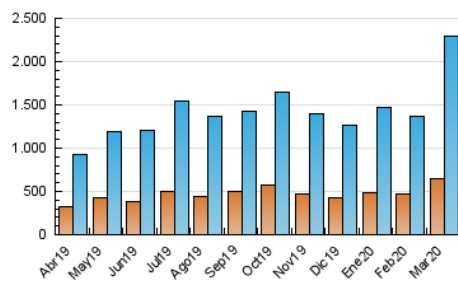

4.3 Por meses

N. únicos / Visitas (x 1000)