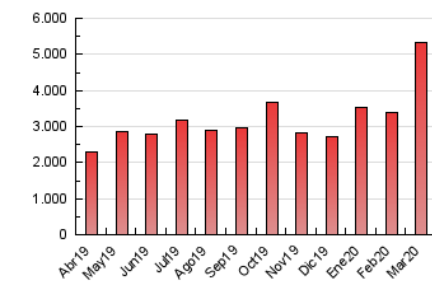

Páginas (x 1000)