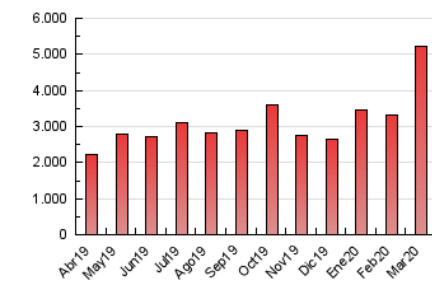

Páginas (x 1000)