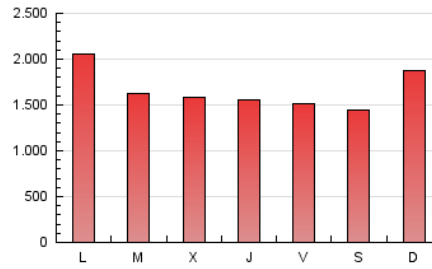

1. Cifras totales y promedios (Nacional)

MES - AÑO	NAVEGADORES UNICOS	VISITAS	PAGINAS
Marzo - 2020	652.613	2.291.043	5.217.267
PROMEDIO DIARIO	50.655	73.905	168.299
PROMEDIO LUNES-VIERNES	52.450	76.343	168.314
PROMEDIO SABADO-DOMINGO	46.267	67.945	168.262
PAGINAS / VISITAS	2,28		
DURACION MEDIA VISITAS	0:03:36		
DURACION MEDIA PAGINAS	0:02:49		

2. Secciones (Nacional)

	PAGINAS	%
HOME	1.101.175	21.11 %
RESTO	4.116.092	78.89 %

3. Por día del mes (Nacional)

Día	N. únicos	Visitas	Páginas	Día	N. únicos	Visitas	Páginas	Día	N. únicos	Visitas	Páginas
1	27.372	36.960	172.834	11	39.778	54.532	119.161	21	67.657	98.564	204.452
2	42.075	53.703	144.889	12	49.363	71.346	144.945	22	69.287	102.882	207.139
3	38.024	49.130	103.927	13	47.761	70.523	143.455	23	69.376	103.395	212.125
4	61.745	80.754	157.012	14	40.903	62.438	135.870	24	58.993	90.124	186.685
5	38.871	52.191	106.902	15	53.044	77.001	162.819	25	56.032	85.864	175.057
6	31.415	42.897	87.183	16	58.551	91.389	174.015	26	56.145	84.805	174.872
7	28.049	37.260	77.674	17	65.344	108.438	203.381	27	57.286	85.387	180.428
8	28.287	37.167	208.001	18	61.732	90.006	183.683	28	48.780	76.221	161.136
9	33.563	45.371	292.874	19	68.354	97.209	196.060	29	53.023	83.011	184.429
10	39.266	52.773	139.117	20	61.541	91.162	196.053	30	63.272	94.506	201.622
								31	55.422	84.034	179.467

4. Gráficas (Nacional)

4.1 Por día de la semana (promedio)

N. únicos / Visitas (x 100)

Páginas (x 100)

4.2 Por franja horaria (promedio)

Visitas (x 1000)

Páginas (x 1000)

4.3 Por meses