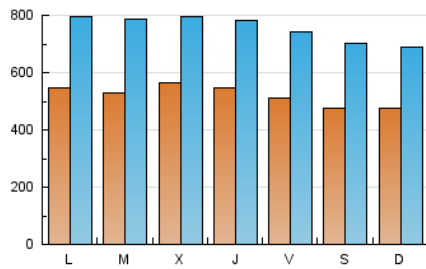

1. Cifras totales y promedios (Nacional e Internacional)

MES - AÑO	NAVEGADORES UNICOS	VISITAS	PAGINAS
Marzo - 2020	683.661	2.347.389	5.324.298
PROMEDIO DIARIO	52.155	75.722	171.752
PROMEDIO LUNES-VIERNES	54.011	78.225	171.865
PROMEDIO SABADO-DOMINGO	47.616	69.605	171.475
PAGINAS / VISITAS	2,27		
DURACION MEDIA VISITAS	0:03:36		
DURACION MEDIA PAGINAS	0:02:50		

2. Secciones (Nacional e Internacional)

	PAGINAS	%
HOME	1.121.278	21.06 %
RESTO	4.203.020	78.94 %

3. Por día del mes (Nacional e Internacional)

Día	N. únicos	Visitas	Páginas	Día	N. únicos	Visitas	Páginas	Día	N. únicos	Visitas	Páginas
1	28.310	38.059	175.382	11	41.113	55.969	122.071	21	69.346	100.638	208.384
2	43.273	54.968	147.416	12	50.844	73.320	148.585	22	71.008	104.908	210.929
3	39.357	50.535	106.259	13	49.303	72.619	147.552	23	71.409	105.560	216.307
4	63.513	82.874	160.603	14	42.304	64.070	139.261	24	60.666	92.214	190.548
5	40.243	53.796	109.784	15	54.390	78.634	166.210	25	57.767	87.996	179.152
6	32.546	44.194	89.536	16	59.836	93.177	177.215	26	57.678	86.710	178.603
7	29.197	38.646	79.960	17	66.898	110.409	206.871	27	58.863	87.298	183.909
8	29.210	38.286	210.343	18	63.446	92.040	187.686	28	50.156	77.994	164.448
9	34.583	46.642	296.442	19	70.051	99.524	200.587	29	54.626	85.213	188.360
10	40.623	54.305	141.875	20	63.247	93.350	200.417	30	65.126	96.678	205.698
								31	57.860	86.763	183.905

4. Gráficas (Nacional e Internacional)

4.1 Por día de la semana (promedio)

N. únicos / Visitas (x 100)

Páginas (x 100)

4.2 Por franja horaria (promedio)

Visitas (x 1000)

Páginas (x 1000)

4.3 Por meses