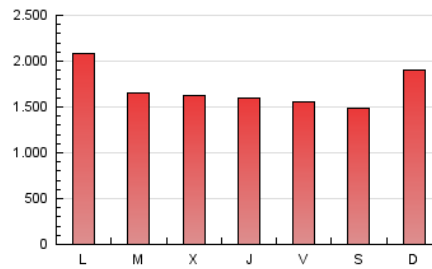

1. Cifras totales y promedios (Nacional e Internacional)

MES - AÑO	NAVEGADORES UNICOS	VISITAS	PAGINAS
Marzo - 2020	683.661	2.347.389	5.324.298
PROMEDIO DIARIO	52.155	75.722	171.752
PROMEDIO LUNES-VIERNES	54.011	78.225	171.865
PROMEDIO SABADO-DOMINGO	47.616	69.605	171.475
PAGINAS / VISITAS	2,27		
DURACION MEDIA VISITAS	0:03:36		
DURACION MEDIA PAGINAS	0:02:50		

2. Secciones (Nacional e Internacional)

	PAGINAS	%
HOME	1.121.278	21.06 %
RESTO	4.203.020	78.94 %

3. Por día del mes (Nacional e Internacional)

Día	N. únicos	Visitas	Páginas	Día	N. únicos	Visitas	Páginas	Día	N. únicos	Visitas	Páginas
1	28.310	38.059	175.382	11	41.113	55.969	122.071	21	69.346	100.638	208.384
2	43.273	54.968	147.416	12	50.844	73.320	148.585	22	71.008	104.908	210.929
3	39.357	50.535	106.259	13	49.303	72.619	147.552	23	71.409	105.560	216.307
4	63.513	82.874	160.603	14	42.304	64.070	139.261	24	60.666	92.214	190.548
5	40.243	53.796	109.784	15	54.390	78.634	166.210	25	57.767	87.996	179.152
6	32.546	44.194	89.536	16	59.836	93.177	177.215	26	57.678	86.710	178.603
7	29.197	38.646	79.960	17	66.898	110.409	206.871	27	58.863	87.298	183.909
8	29.210	38.286	210.343	18	63.446	92.040	187.686	28	50.156	77.994	164.448
9	34.583	46.642	296.442	19	70.051	99.524	200.587	29	54.626	85.213	188.360
10	40.623	54.305	141.875	20	63.247	93.350	200.417	30	65.126	96.678	205.698
								31	57.860	86.763	183.905

4. Gráficas (Nacional e Internacional)

4.1 Por día de la semana (promedio)

N. únicos / Visitas (x 100)

Páginas (x 100)

4.2 Por franja horaria (promedio)

Visitas (x 1000)

Páginas (x 1000)

4.3 Por meses