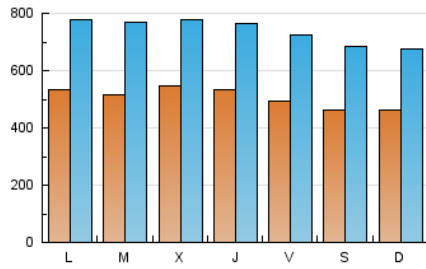

1. Cifras totales y promedios (Nacional)

MES - AÑO	NAVEGADORES UNICOS	VISITAS	PAGINAS
Marzo - 2020	652.613	2.291.043	5.217.267
PROMEDIO DIARIO	50.655	73.905	168.299
PROMEDIO LUNES-VIERNES	52.450	76.343	168.314
PROMEDIO SABADO-DOMINGO	46.267	67.945	168.262
PAGINAS / VISITAS	2,28		
DURACION MEDIA VISITAS	0:03:36		
DURACION MEDIA PAGINAS	0:02:49		

2. Secciones (Nacional)

	PAGINAS	%
HOME	1.101.175	21.11 %
RESTO	4.116.092	78.89 %

3. Por día del mes (Nacional)

Día	N. únicos	Visitas	Páginas	Día	N. únicos	Visitas	Páginas	Día	N. únicos	Visitas	Páginas
1	27.372	36.960	172.834	11	39.778	54.532	119.161	21	67.657	98.564	204.452
2	42.075	53.703	144.889	12	49.363	71.346	144.945	22	69.287	102.882	207.139
3	38.024	49.130	103.927	13	47.761	70.523	143.455	23	69.376	103.395	212.125
4	61.745	80.754	157.012	14	40.903	62.438	135.870	24	58.993	90.124	186.685
5	38.871	52.191	106.902	15	53.044	77.001	162.819	25	56.032	85.864	175.057
6	31.415	42.897	87.183	16	58.551	91.389	174.015	26	56.145	84.805	174.872
7	28.049	37.260	77.674	17	65.344	108.438	203.381	27	57.286	85.387	180.428
8	28.287	37.167	208.001	18	61.732	90.006	183.683	28	48.780	76.221	161.136
9	33.563	45.371	292.874	19	68.354	97.209	196.060	29	53.023	83.011	184.429
10	39.266	52.773	139.117	20	61.541	91.162	196.053	30	63.272	94.506	201.622
								31	55.422	84.034	179.467

4. Gráficas (Nacional)

4.1 Por día de la semana (promedio)

N. únicos / Visitas (x 100)

Páginas (x 100)

4.2 Por franja horaria (promedio)

Visitas (x 1000)

Páginas (x 1000)

4.3 Por meses