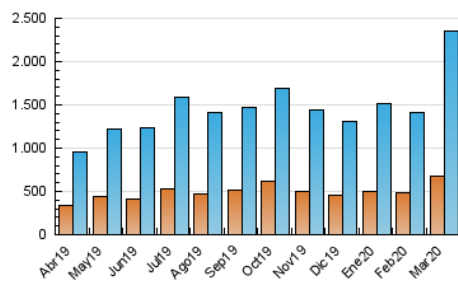

4.3 Por meses

N. únicos / Visitas (x 1000)