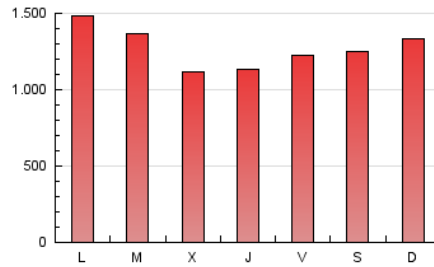

1. Cifras totales y promedios (Nacional e Internacional)

MES - AÑO	NAVEGADORES UNICOS	VISITAS	PAGINAS
Febrero - 2022	703.278	1.934.341	3.562.294
PROMEDIO DIARIO	55.765	69.084	127.225
PROMEDIO LUNES-VIERNES	55.471	69.350	126.441
PROMEDIO SABADO-DOMINGO	56.500	68.417	129.185
PAGINAS / VISITAS	1,84		
DURACION MEDIA VISITAS	0:01:34		
DURACION MEDIA PAGINAS	0:01:51		

2. Secciones (Nacional e Internacional)

	PAGINAS	%
HOME	596.010	16.73 %
RESTO	2.966.284	83.27 %

3. Por día del mes (Nacional e Internacional)

Día	N. únicos	Visitas	Páginas	Día	N. únicos	Visitas	Páginas	Día	N. únicos	Visitas	Páginas
1	56.978	72.687	176.525	11	50.440	61.561	106.796	21	39.736	51.031	114.057
2	47.063	60.453	116.707	12	53.574	64.164	108.624	22	50.859	62.960	111.400
3	62.238	77.747	124.702	13	49.266	59.617	102.169	23	59.089	69.517	109.505
4	90.019	108.131	164.284	14	59.857	75.161	130.154	24	54.814	66.732	105.152
5	107.068	124.664	178.809	15	61.793	76.839	130.986	25	44.103	56.879	103.397
6	81.225	95.600	185.829	16	51.580	65.268	110.505	26	35.105	44.931	103.330
7	73.656	91.993	179.733	17	52.335	66.055	111.799	27	36.249	46.594	137.178
8	56.684	70.487	126.648	18	49.650	61.740	115.293	28	50.082	66.490	169.251
9	48.916	63.210	109.282	19	47.745	60.236	110.375				
10	49.520	62.068	112.639	20	41.770	51.526	107.165				

4. Gráficas (Nacional e Internacional)

4.1 Por día de la semana (promedio)

N. únicos / Visitas (x 100)

Páginas (x 100)

4.2 Por franja horaria (promedio)

Visitas_ (x 1000)

Páginas (x 1000)

4.3 Por meses