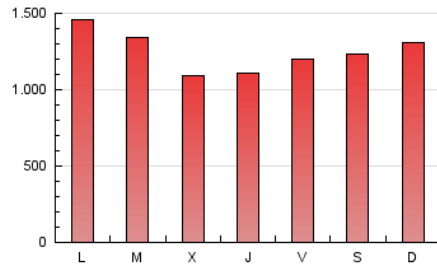

1. Cifras totales y promedios (Nacional)

MES - AÑO	NAVEGADORES UNICOS	VISITAS	PAGINAS
Febrero - 2022	672.093	1.892.095	3.496.920
PROMEDIO DIARIO	54.406	67.575	124.890
PROMEDIO LUNES-VIERNES	54.109	67.832	124.102
PROMEDIO SABADO-DOMINGO	55.150	66.933	126.860
PAGINAS / VISITAS	1,85		
DURACION MEDIA VISITAS	0:01:35		
DURACION MEDIA PAGINAS	0:01:51		

2. Secciones (Nacional)

	PAGINAS	%
HOME	586.236	16.76 %
RESTO	2.910.684	83.24 %

3. Por día del mes (Nacional)

Día	N. únicos	Visitas	Páginas	Día	N. únicos	Visitas	Páginas	Día	N. únicos	Visitas	Páginas
1	55.458	71.087	173.564	11	49.200	60.178	104.772	21	38.553	49.758	112.045
2	45.562	58.942	114.220	12	52.384	62.835	106.611	22	49.619	61.559	109.418
3	60.251	75.624	121.536	13	48.182	58.368	100.429	23	57.866	68.124	107.703
4	88.299	106.047	161.226	14	58.379	73.504	127.682	24	53.366	65.246	103.227
5	105.083	122.404	175.568	15	60.299	75.267	128.658	25	42.878	55.527	101.481
6	79.431	93.687	182.470	16	50.385	63.921	108.601	26	34.109	43.739	101.552
7	72.375	90.378	176.706	17	50.846	64.503	109.604	27	35.197	45.460	135.065
8	55.379	68.963	124.073	18	48.152	60.257	112.915	28	48.994	65.149	166.882
9	47.834	61.866	107.207	19	46.367	58.796	108.157				
10	48.476	60.730	110.517	20	40.444	50.176	105.031				

4. Gráficas (Nacional)

4.1 Por día de la semana (promedio)

N. únicos / Visitas (x 100)

Páginas (x 100)

4.2 Por franja horaria (promedio)

Visitas_ (x 1000)

Páginas (x 1000)

4.3 Por meses