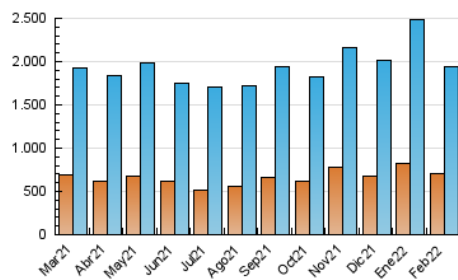

4.3 Por meses

N. únicos / Visitas (x 1000)