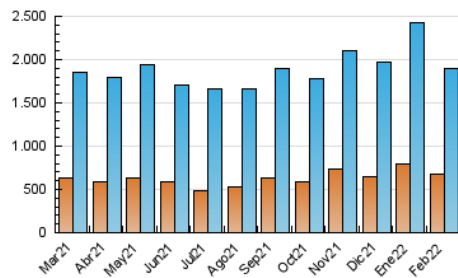

4.3 Por meses

N. únicos / Visitas (x 1000)