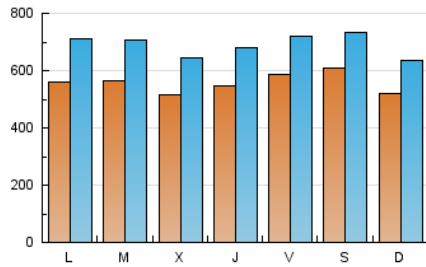

1. Cifras totales y promedios (Nacional e Internacional)

MES - AÑO	NAVEGADORES UNICOS	VISITAS	PAGINAS
Febrero - 2022	703.278	1.934.341	3.562.294
PROMEDIO DIARIO	55.765	69.084	127.225
PROMEDIO LUNES-VIERNES	55.471	69.350	126.441
PROMEDIO SABADO-DOMINGO	56.500	68.417	129.185
PAGINAS / VISITAS	1,84		
DURACION MEDIA VISITAS	0:01:34		
DURACION MEDIA PAGINAS	0:01:51		

2. Secciones (Nacional e Internacional)

	PAGINAS	%
HOME	596.010	16.73 %
RESTO	2.966.284	83.27 %

3. Por día del mes (Nacional e Internacional)

Día	N. únicos	Visitas	Páginas	Día	N. únicos	Visitas	Páginas	Día	N. únicos	Visitas	Páginas
1	56.978	72.687	176.525	11	50.440	61.561	106.796	21	39.736	51.031	114.057
2	47.063	60.453	116.707	12	53.574	64.164	108.624	22	50.859	62.960	111.400
3	62.238	77.747	124.702	13	49.266	59.617	102.169	23	59.089	69.517	109.505
4	90.019	108.131	164.284	14	59.857	75.161	130.154	24	54.814	66.732	105.152
5	107.068	124.664	178.809	15	61.793	76.839	130.986	25	44.103	56.879	103.397
6	81.225	95.600	185.829	16	51.580	65.268	110.505	26	35.105	44.931	103.330
7	73.656	91.993	179.733	17	52.335	66.055	111.799	27	36.249	46.594	137.178
8	56.684	70.487	126.648	18	49.650	61.740	115.293	28	50.082	66.490	169.251
9	48.916	63.210	109.282	19	47.745	60.236	110.375				
10	49.520	62.068	112.639	20	41.770	51.526	107.165				

4. Gráficas (Nacional e Internacional)

4.1 Por día de la semana (promedio)

N. únicos / Visitas (x 100)

Páginas (x 100)

4.2 Por franja horaria (promedio)

Visitas_ (x 1000)

Páginas (x 1000)

4.3 Por meses