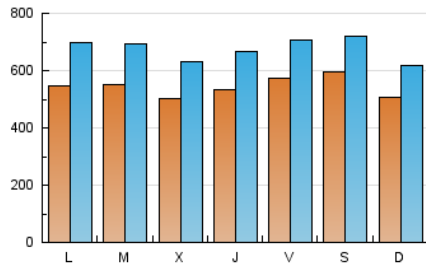

1. Cifras totales y promedios (Nacional)

MES - AÑO	NAVEGADORES UNICOS	VISITAS	PAGINAS
Febrero - 2022	672.093	1.892.095	3.496.920
PROMEDIO DIARIO	54.406	67.575	124.890
PROMEDIO LUNES-VIERNES	54.109	67.832	124.102
PROMEDIO SABADO-DOMINGO	55.150	66.933	126.860
PAGINAS / VISITAS	1,85		
DURACION MEDIA VISITAS	0:01:35		
DURACION MEDIA PAGINAS	0:01:51		

2. Secciones (Nacional)

	PAGINAS	%
HOME	586.236	16.76 %
RESTO	2.910.684	83.24 %

3. Por día del mes (Nacional)

Día	N. únicos	Visitas	Páginas	Día	N. únicos	Visitas	Páginas	Día	N. únicos	Visitas	Páginas
1	55.458	71.087	173.564	11	49.200	60.178	104.772	21	38.553	49.758	112.045
2	45.562	58.942	114.220	12	52.384	62.835	106.611	22	49.619	61.559	109.418
3	60.251	75.624	121.536	13	48.182	58.368	100.429	23	57.866	68.124	107.703
4	88.299	106.047	161.226	14	58.379	73.504	127.682	24	53.366	65.246	103.227
5	105.083	122.404	175.568	15	60.299	75.267	128.658	25	42.878	55.527	101.481
6	79.431	93.687	182.470	16	50.385	63.921	108.601	26	34.109	43.739	101.552
7	72.375	90.378	176.706	17	50.846	64.503	109.604	27	35.197	45.460	135.065
8	55.379	68.963	124.073	18	48.152	60.257	112.915	28	48.994	65.149	166.882
9	47.834	61.866	107.207	19	46.367	58.796	108.157				
10	48.476	60.730	110.517	20	40.444	50.176	105.031				

4. Gráficas (Nacional)

4.1 Por día de la semana (promedio)

N. únicos / Visitas (x 100)

Páginas (x 100)

4.2 Por franja horaria (promedio)

Visitas_ (x 1000)

Páginas (x 1000)

4.3 Por meses