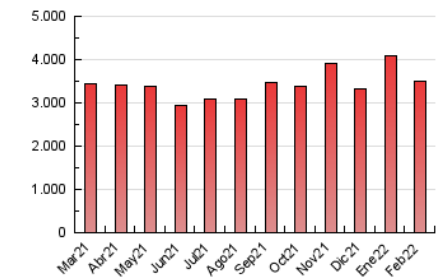

Páginas (x 1000)