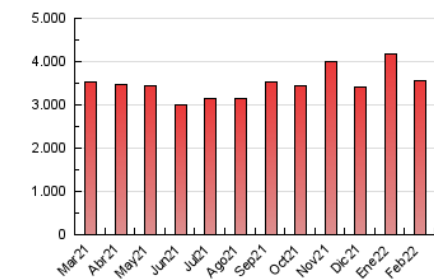

Páginas (x 1000)