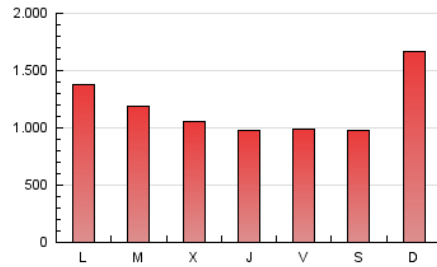

1. Cifras totales y promedios (Nacional e Internacional)

MES - AÑO	NAVEGADORES UNICOS	VISITAS	PAGINAS
Febrero - 2020	490.039	1.409.808	3.382.460
PROMEDIO DIARIO	37.503	48.614	116.637
PROMEDIO LUNES-VIERNES	39.215	50.925	111.386
PROMEDIO SABADO-DOMINGO	33.698	43.478	128.305
PAGINAS / VISITAS	2,40		
DURACION MEDIA VISITAS	0:03:08		
DURACION MEDIA PAGINAS	0:02:14		

2. Secciones (Nacional e Internacional)

	PAGINAS	%
HOME	600.375	17.75 %
RESTO	2.782.085	82.25 %

3. Por día del mes (Nacional e Internacional)

Día	N. únicos	Visitas	Páginas	Día	N. únicos	Visitas	Páginas	Día	N. únicos	Visitas	Páginas
1	29.655	38.687	91.016	11	45.150	56.344	105.646	21	30.500	39.716	90.364
2	29.618	38.615	83.627	12	36.904	48.107	97.309	22	29.112	38.397	128.685
3	36.577	47.206	96.413	13	35.550	46.216	98.069	23	31.130	41.383	347.676
4	40.047	50.988	98.191	14	44.567	56.556	110.471	24	30.763	41.119	212.653
5	35.274	46.463	92.290	15	46.822	57.876	102.886	25	58.118	78.347	176.596
6	31.719	41.676	80.999	16	39.946	50.141	116.280	26	50.847	65.999	134.253
7	30.814	40.618	83.398	17	36.699	48.044	111.845	27	42.331	54.162	116.713
8	24.667	33.228	69.898	18	33.530	44.563	94.136	28	36.966	48.595	110.312
9	45.918	58.174	118.008	19	35.290	47.587	96.378	29	26.413	34.805	96.671
10	55.119	68.077	128.045	20	37.538	48.119	93.632				

4. Gráficas (Nacional e Internacional)

4.1 Por día de la semana (promedio)

N. únicos / Visitas (x 100)

Páginas (x 100)

4.2 Por franja horaria (promedio)

Visitas (x 1000)

Páginas (x 1000)

4.3 Por meses