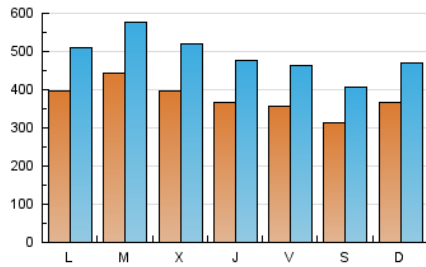

1. Cifras totales y promedios (Nacional e Internacional)

MES - AÑO	NAVEGADORES UNICOS	VISITAS	PAGINAS
Febrero - 2020	490.039	1.409.808	3.382.460
PROMEDIO DIARIO	37.503	48.614	116.637
PROMEDIO LUNES-VIERNES	39.215	50.925	111.386
PROMEDIO SABADO-DOMINGO	33.698	43.478	128.305
PAGINAS / VISITAS	2,40		
DURACION MEDIA VISITAS	0:03:08		
DURACION MEDIA PAGINAS	0:02:14		

2. Secciones (Nacional e Internacional)

	PAGINAS	%
HOME	600.375	17.75 %
RESTO	2.782.085	82.25 %

3. Por día del mes (Nacional e Internacional)

Día	N. únicos	Visitas	Páginas	Día	N. únicos	Visitas	Páginas	Día	N. únicos	Visitas	Páginas
1	29.655	38.687	91.016	11	45.150	56.344	105.646	21	30.500	39.716	90.364
2	29.618	38.615	83.627	12	36.904	48.107	97.309	22	29.112	38.397	128.685
3	36.577	47.206	96.413	13	35.550	46.216	98.069	23	31.130	41.383	347.676
4	40.047	50.988	98.191	14	44.567	56.556	110.471	24	30.763	41.119	212.653
5	35.274	46.463	92.290	15	46.822	57.876	102.886	25	58.118	78.347	176.596
6	31.719	41.676	80.999	16	39.946	50.141	116.280	26	50.847	65.999	134.253
7	30.814	40.618	83.398	17	36.699	48.044	111.845	27	42.331	54.162	116.713
8	24.667	33.228	69.898	18	33.530	44.563	94.136	28	36.966	48.595	110.312
9	45.918	58.174	118.008	19	35.290	47.587	96.378	29	26.413	34.805	96.671
10	55.119	68.077	128.045	20	37.538	48.119	93.632				

4. Gráficas (Nacional e Internacional)

4.1 Por día de la semana (promedio)

N. únicos / Visitas (x 100)

Páginas (x 100)

4.2 Por franja horaria (promedio)

Visitas (x 1000)

Páginas (x 1000)

4.3 Por meses