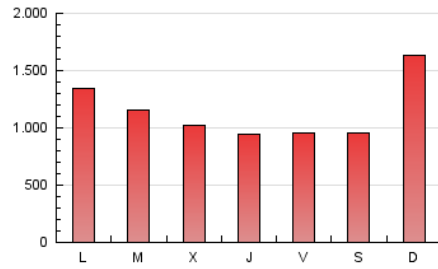

1. Cifras totales y promedios (Nacional)

MES - AÑO	NAVEGADORES UNICOS	VISITAS	PAGINAS
Febrero - 2020	463.981	1.369.026	3.307.082
PROMEDIO DIARIO	36.285	47.208	114.037
PROMEDIO LUNES-VIERNES	37.970	49.479	108.771
PROMEDIO SABADO-DOMINGO	32.540	42.160	125.741
PAGINAS / VISITAS	2,42		
DURACION MEDIA VISITAS	0:03:08		
DURACION MEDIA PAGINAS	0:02:12		

2. Secciones (Nacional)

	PAGINAS	%
HOME	587.567	17.77 %
RESTO	2.719.515	82.23 %

3. Por día del mes (Nacional)

Día	N. únicos	Visitas	Páginas	Día	N. únicos	Visitas	Páginas	Día	N. únicos	Visitas	Páginas
1	28.450	37.330	88.579	11	44.063	54.850	103.178	21	29.337	38.324	87.662
2	28.517	37.238	81.193	12	35.642	46.843	95.260	22	27.924	37.022	126.152
3	35.190	45.638	93.579	13	34.385	44.923	95.959	23	30.049	40.115	343.520
4	38.698	49.412	95.494	14	43.312	55.183	107.531	24	29.840	39.998	209.801
5	33.980	44.928	89.516	15	45.385	56.350	100.679	25	56.466	76.365	173.149
6	30.671	40.353	78.697	16	38.701	48.788	114.002	26	49.270	64.259	131.351
7	29.668	39.297	81.026	17	35.531	46.679	109.159	27	41.016	52.597	114.003
8	23.713	32.131	67.891	18	32.436	43.315	91.854	28	35.630	47.093	107.541
9	44.652	56.784	115.471	19	34.265	46.432	94.285	29	25.467	33.680	94.178
10	53.698	66.384	125.195	20	36.295	46.715	91.177				

4. Gráficas (Nacional)

4.1 Por día de la semana (promedio)

N. únicos / Visitas (x 100)

Páginas (x 100)

4.2 Por franja horaria (promedio)

Visitas (x 1000)

Páginas (x 1000)

4.3 Por meses