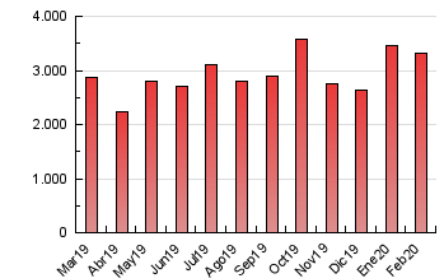

Páginas (x 1000)