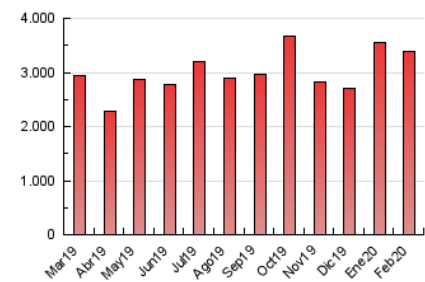

Páginas (x 1000)