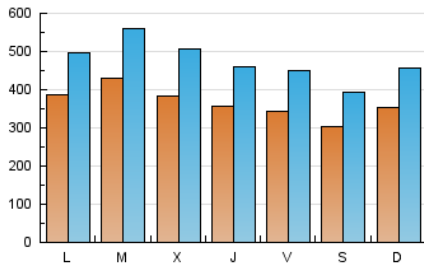

1. Cifras totales y promedios (Nacional)

MES - AÑO	NAVEGADORES UNICOS	VISITAS	PAGINAS
Febrero - 2020	463.981	1.369.026	3.307.082
PROMEDIO DIARIO	36.285	47.208	114.037
PROMEDIO LUNES-VIERNES	37.970	49.479	108.771
PROMEDIO SABADO-DOMINGO	32.540	42.160	125.741
PAGINAS / VISITAS	2,42		
DURACION MEDIA VISITAS	0:03:08		
DURACION MEDIA PAGINAS	0:02:12		

2. Secciones (Nacional)

	PAGINAS	%
HOME	587.567	17.77 %
RESTO	2.719.515	82.23 %

3. Por día del mes (Nacional)

Día	N. únicos	Visitas	Páginas	Día	N. únicos	Visitas	Páginas	Día	N. únicos	Visitas	Páginas
1	28.450	37.330	88.579	11	44.063	54.850	103.178	21	29.337	38.324	87.662
2	28.517	37.238	81.193	12	35.642	46.843	95.260	22	27.924	37.022	126.152
3	35.190	45.638	93.579	13	34.385	44.923	95.959	23	30.049	40.115	343.520
4	38.698	49.412	95.494	14	43.312	55.183	107.531	24	29.840	39.998	209.801
5	33.980	44.928	89.516	15	45.385	56.350	100.679	25	56.466	76.365	173.149
6	30.671	40.353	78.697	16	38.701	48.788	114.002	26	49.270	64.259	131.351
7	29.668	39.297	81.026	17	35.531	46.679	109.159	27	41.016	52.597	114.003
8	23.713	32.131	67.891	18	32.436	43.315	91.854	28	35.630	47.093	107.541
9	44.652	56.784	115.471	19	34.265	46.432	94.285	29	25.467	33.680	94.178
10	53.698	66.384	125.195	20	36.295	46.715	91.177				

4. Gráficas (Nacional)

4.1 Por día de la semana (promedio)

N. únicos / Visitas (x 100)

Páginas (x 100)

4.2 Por franja horaria (promedio)

Visitas (x 1000)

Páginas (x 1000)

4.3 Por meses