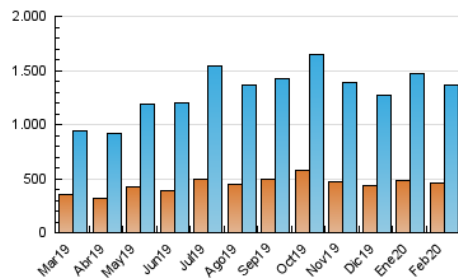

4.3 Por meses

N. únicos / Visitas (x 1000)