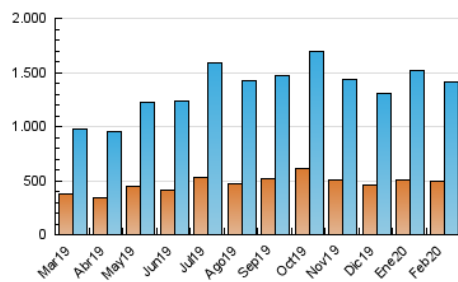

4.3 Por meses

N. únicos / Visitas (x 1000)