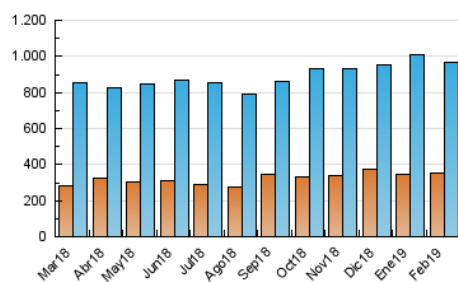

4.3 Por meses

N. únicos / Visitas (x 1000)