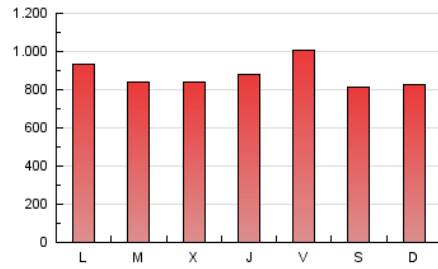

2. Secciones (Nacional e Internacional)

| | PAGINAS | % |
|--------------|-----------|---------|
| HOME | 614.871 | 25.02 % |
| RESTO | 1.842.552 | 74.98 % |

3. Por día del mes (Nacional e Internacional)

| Día | N. únicos | Visitas | Páginas | Día | N. únicos | Visitas | Páginas | Día | N. únicos | Visitas | Páginas |
|-----|-----------|---------|---------|-----|-----------|---------|---------|-----|-----------|---------|---------|
| 1 | 23.482 | 31.764 | 78.493 | 11 | 25.150 | 33.112 | 82.978 | 21 | 45.559 | 59.785 | 136.194 |
| 2 | 16.993 | 22.662 | 53.044 | 12 | 23.991 | 32.198 | 84.601 | 22 | 24.176 | 31.855 | 84.831 |
| 3 | 22.204 | 29.320 | 68.214 | 13 | 23.799 | 32.035 | 73.766 | 23 | 20.335 | 27.237 | 74.441 |
| 4 | 28.585 | 38.716 | 99.736 | 14 | 22.770 | 30.123 | 66.650 | 24 | 29.253 | 39.034 | 119.403 |
| 5 | 28.968 | 38.474 | 89.975 | 15 | 22.804 | 30.018 | 67.082 | 25 | 26.939 | 35.165 | 100.488 |
| 6 | 30.428 | 41.628 | 106.991 | 16 | 20.599 | 27.077 | 58.472 | 26 | 23.443 | 30.969 | 71.126 |
| 7 | 26.555 | 35.813 | 87.050 | 17 | 19.514 | 25.705 | 59.827 | 27 | 22.111 | 29.180 | 66.696 |
| 8 | 47.403 | 64.537 | 172.191 | 18 | 27.119 | 35.515 | 90.542 | 28 | 20.839 | 27.534 | 63.033 |
| 9 | 31.077 | 42.840 | 138.764 | 19 | 34.098 | 44.196 | 90.685 | | | | |
| 10 | 26.161 | 35.324 | 83.542 | 20 | 37.498 | 45.763 | 88.608 | | | | |

4. Gráficas (Nacional e Internacional)

4.1 Por día de la semana (promedio)

N. únicos / Visitas (x 100)

Páginas (x 100)

4.2 Por franja horaria (promedio)

Visitas (x 1000)

Páginas (x 1000)

4.3 Por meses