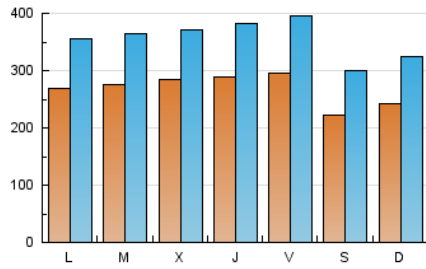

4. Gráficas (Nacional e Internacional)

4.1 Por día de la semana (promedio)

N. únicos / Visitas (x 100)