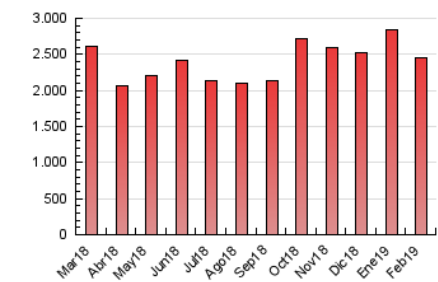

Páginas (x 1000)