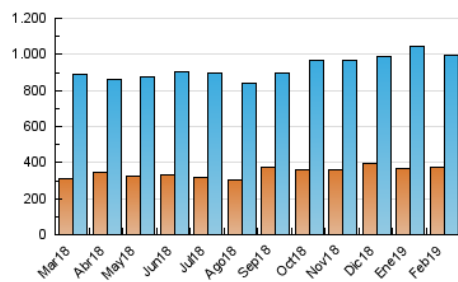

4.3 Por meses

N. únicos / Visitas (x 1000)