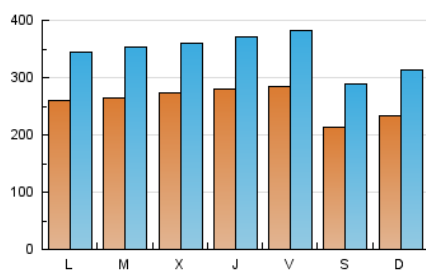

4. Gráficas (Nacional)

4.1 Por día de la semana (promedio)

N. únicos / Visitas (x 100)