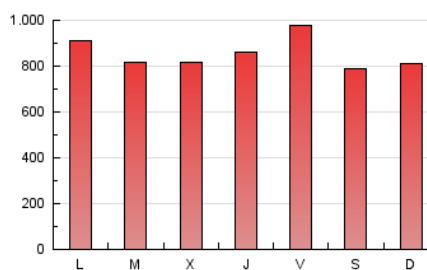

Páginas (x 100)