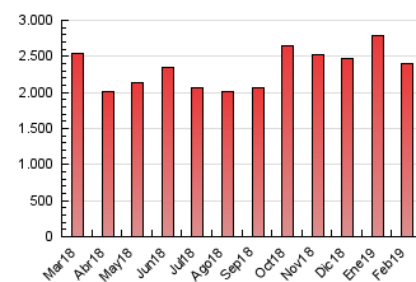

Páginas (x 1000)