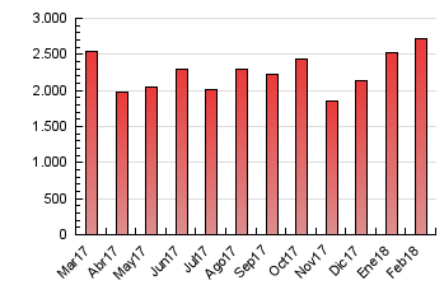

Páginas (x 1000)