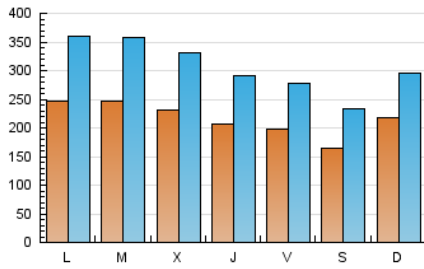

1. Cifras totales y promedios (Nacional)

MES - AÑO	NAVEGADORES UNICOS	VISITAS	PAGINAS
Febrero - 2018	292.984	858.647	2.657.287
PROMEDIO DIARIO	21.617	30.666	94.903
PROMEDIO LUNES-VIERNES	22.586	32.328	90.229
PROMEDIO SABADO-DOMINGO	19.196	26.511	106.588
PAGINAS / VISITAS	3,09		
DURACION MEDIA VISITAS	0:05:15		
DURACION MEDIA PAGINAS	0:02:29		

2. Secciones (Nacional)

	PAGINAS	%
HOME	583.472	21.96 %
RESTO	2.073.815	78.04 %

3. Por día del mes (Nacional)

Día	N. únicos	Visitas	Páginas	Día	N. únicos	Visitas	Páginas	Día	N. únicos	Visitas	Páginas
1	25.000	35.525	77.606	11	20.574	28.563	254.916	21	17.716	24.638	71.651
2	22.065	30.929	67.420	12	24.631	36.661	169.537	22	20.038	27.492	70.347
3	18.438	27.181	66.849	13	20.368	29.762	103.916	23	19.272	27.078	61.121
4	22.947	32.605	99.358	14	23.432	32.388	79.865	24	14.742	20.572	58.840
5	26.007	37.583	115.707	15	17.813	24.649	59.956	25	20.953	26.611	77.619
6	22.198	31.149	76.217	16	17.926	25.303	55.832	26	26.324	39.280	111.161
7	23.372	32.642	74.888	17	15.755	22.547	51.525	27	32.451	50.896	139.441
8	20.253	28.424	64.750	18	22.903	30.603	170.949	28	27.616	43.054	151.812
9	19.861	27.660	67.727	19	22.077	30.368	111.006				
10	17.257	23.405	72.648	20	23.290	31.079	74.623				

4. Gráficas (Nacional)

4.1 Por día de la semana (promedio)

N. únicos / Visitas (x 100)

Páginas (x 100)

4.2 Por franja horaria (promedio)

Visitas (x 1000)

Páginas (x 1000)

4.3 Por meses