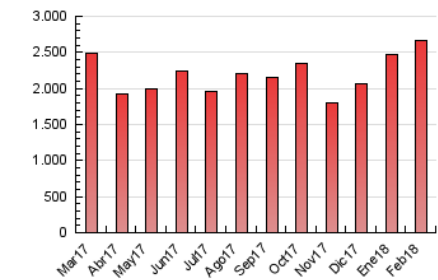

Páginas (x 1000)