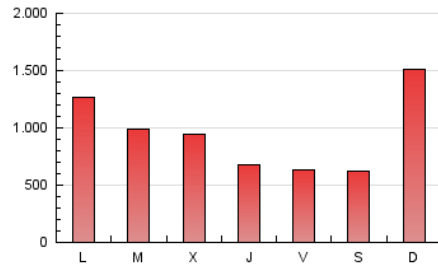

1. Cifras totales y promedios (Nacional)

MES - AÑO	NAVEGADORES UNICOS	VISITAS	PAGINAS
Febrero - 2018	292.984	858.647	2.657.287
PROMEDIO DIARIO	21.617	30.666	94.903
PROMEDIO LUNES-VIERNES	22.586	32.328	90.229
PROMEDIO SABADO-DOMINGO	19.196	26.511	106.588
PAGINAS / VISITAS	3,09		
DURACION MEDIA VISITAS	0:05:15		
DURACION MEDIA PAGINAS	0:02:29		

2. Secciones (Nacional)

	PAGINAS	%
HOME	583.472	21.96 %
RESTO	2.073.815	78.04 %

3. Por día del mes (Nacional)

Día	N. únicos	Visitas	Páginas	Día	N. únicos	Visitas	Páginas	Día	N. únicos	Visitas	Páginas
1	25.000	35.525	77.606	11	20.574	28.563	254.916	21	17.716	24.638	71.651
2	22.065	30.929	67.420	12	24.631	36.661	169.537	22	20.038	27.492	70.347
3	18.438	27.181	66.849	13	20.368	29.762	103.916	23	19.272	27.078	61.121
4	22.947	32.605	99.358	14	23.432	32.388	79.865	24	14.742	20.572	58.840
5	26.007	37.583	115.707	15	17.813	24.649	59.956	25	20.953	26.611	77.619
6	22.198	31.149	76.217	16	17.926	25.303	55.832	26	26.324	39.280	111.161
7	23.372	32.642	74.888	17	15.755	22.547	51.525	27	32.451	50.896	139.441
8	20.253	28.424	64.750	18	22.903	30.603	170.949	28	27.616	43.054	151.812
9	19.861	27.660	67.727	19	22.077	30.368	111.006				
10	17.257	23.405	72.648	20	23.290	31.079	74.623				

4. Gráficas (Nacional)

4.1 Por día de la semana (promedio)

N. únicos / Visitas (x 100)

Páginas (x 100)

4.2 Por franja horaria (promedio)

Visitas (x 1000)

Páginas (x 1000)

4.3 Por meses