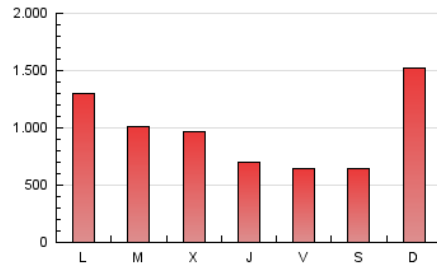

1. Cifras totales y promedios (Nacional e Internacional)

MES - AÑO	NAVEGADORES UNICOS	VISITAS	PAGINAS
Febrero - 2018	315.201	890.629	2.718.898
PROMEDIO DIARIO	22.616	31.808	97.104
PROMEDIO LUNES-VIERNES	23.643	33.556	92.648
PROMEDIO SABADO-DOMINGO	20.047	27.439	108.242
PAGINAS / VISITAS	3,05		
DURACION MEDIA VISITAS	0:05:11		
DURACION MEDIA PAGINAS	0:02:30		

2. Secciones (Nacional e Internacional)

	PAGINAS	%
HOME	596.045	21.92 %
RESTO	2.122.853	78.08 %

3. Por día del mes (Nacional e Internacional)

Día	N. únicos	Visitas	Páginas	Día	N. únicos	Visitas	Páginas	Día	N. únicos	Visitas	Páginas
1	26.091	36.730	79.740	11	21.527	29.581	256.866	21	18.579	25.637	73.318
2	22.914	31.903	69.131	12	25.654	37.891	173.077	22	20.908	28.547	72.185
3	19.416	28.277	68.504	13	21.270	30.846	106.314	23	20.365	28.263	62.855
4	23.944	33.674	100.984	14	24.575	33.686	82.360	24	15.376	21.280	59.984
5	27.427	39.203	119.341	15	18.866	25.809	61.923	25	21.690	27.397	79.315
6	23.272	32.373	78.446	16	18.878	26.408	57.534	26	27.427	40.585	113.731
7	24.481	33.854	76.809	17	16.743	23.557	53.181	27	33.764	52.504	142.927
8	21.240	29.567	66.595	18	23.715	31.567	173.140	28	28.830	44.560	155.926
9	20.912	28.889	69.817	19	23.023	31.510	114.164				
10	17.964	24.177	73.962	20	24.383	32.354	76.769				

4. Gráficas (Nacional e Internacional)

4.1 Por día de la semana (promedio)

N. únicos / Visitas (x 100)

Páginas (x 100)

4.2 Por franja horaria (promedio)

Visitas (x 1000)

Páginas (x 1000)

4.3 Por meses