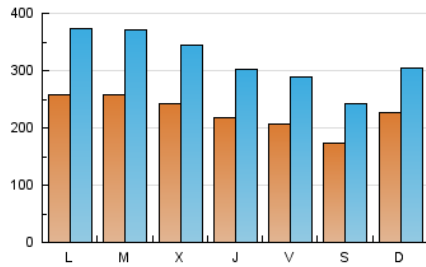

1. Cifras totales y promedios (Nacional e Internacional)

MES - AÑO	NAVEGADORES UNICOS	VISITAS	PAGINAS
Febrero - 2018	315.201	890.629	2.718.898
PROMEDIO DIARIO	22.616	31.808	97.104
PROMEDIO LUNES-VIERNES	23.643	33.556	92.648
PROMEDIO SABADO-DOMINGO	20.047	27.439	108.242
PAGINAS / VISITAS	3,05		
DURACION MEDIA VISITAS	0:05:11		
DURACION MEDIA PAGINAS	0:02:30		

2. Secciones (Nacional e Internacional)

	PAGINAS	%
HOME	596.045	21.92 %
RESTO	2.122.853	78.08 %

3. Por día del mes (Nacional e Internacional)

Día	N. únicos	Visitas	Páginas	Día	N. únicos	Visitas	Páginas	Día	N. únicos	Visitas	Páginas
1	26.091	36.730	79.740	11	21.527	29.581	256.866	21	18.579	25.637	73.318
2	22.914	31.903	69.131	12	25.654	37.891	173.077	22	20.908	28.547	72.185
3	19.416	28.277	68.504	13	21.270	30.846	106.314	23	20.365	28.263	62.855
4	23.944	33.674	100.984	14	24.575	33.686	82.360	24	15.376	21.280	59.984
5	27.427	39.203	119.341	15	18.866	25.809	61.923	25	21.690	27.397	79.315
6	23.272	32.373	78.446	16	18.878	26.408	57.534	26	27.427	40.585	113.731
7	24.481	33.854	76.809	17	16.743	23.557	53.181	27	33.764	52.504	142.927
8	21.240	29.567	66.595	18	23.715	31.567	173.140	28	28.830	44.560	155.926
9	20.912	28.889	69.817	19	23.023	31.510	114.164				
10	17.964	24.177	73.962	20	24.383	32.354	76.769				

4. Gráficas (Nacional e Internacional)

4.1 Por día de la semana (promedio)

N. únicos / Visitas (x 100)

Páginas (x 100)

4.2 Por franja horaria (promedio)

Visitas (x 1000)

Páginas (x 1000)

4.3 Por meses