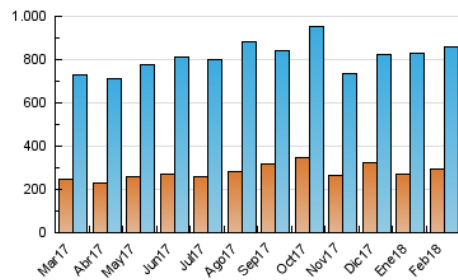

4.3 Por meses

N. únicos / Visitas (x 1000)