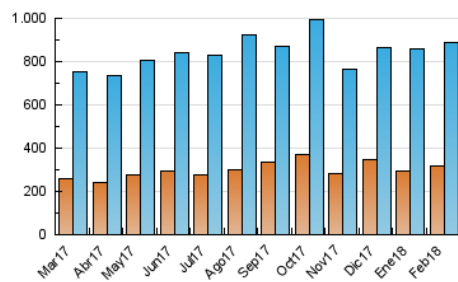

4.3 Por meses

N. únicos / Visitas (x 1000)