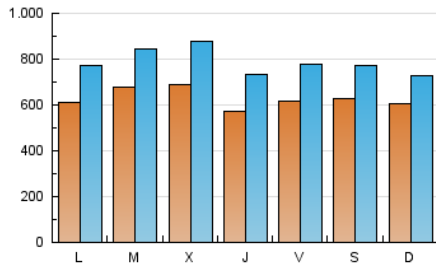

1. Cifras totales y promedios (Nacional)

MES - AÑO	NAVEGADORES UNICOS	VISITAS	PAGINAS
Enero - 2022	790.931	2.427.708	4.089.641
PROMEDIO DIARIO	62.681	78.313	131.924
PROMEDIO LUNES-VIERNES	63.171	79.894	137.353
PROMEDIO SABADO-DOMINGO	61.650	74.994	120.524
PAGINAS / VISITAS	1,68		
DURACION MEDIA VISITAS	0:01:38		
DURACION MEDIA PAGINAS	0:02:23		

2. Secciones (Nacional)

	PAGINAS	%
HOME	688.674	16.84 %
RESTO	3.400.967	83.16 %

3. Por día del mes (Nacional)

Día	N. únicos	Visitas	Páginas	Día	N. únicos	Visitas	Páginas	Día	N. únicos	Visitas	Páginas
1	68.103	82.799	134.361	11	77.610	97.488	151.828	21	62.428	76.768	125.313
2	65.746	77.478	122.050	12	74.358	96.129	157.144	22	64.759	77.734	122.123
3	44.326	56.378	97.445	13	55.969	71.459	115.214	23	74.760	89.963	143.091
4	41.752	55.265	98.459	14	53.810	69.095	108.624	24	94.441	118.419	197.482
5	43.457	58.384	143.264	15	70.256	86.113	132.283	25	76.642	92.745	150.642
6	44.672	62.408	197.731	16	70.184	81.837	122.559	26	62.484	81.140	132.355
7	72.180	91.500	161.010	17	53.220	68.292	115.154	27	59.720	75.367	129.704
8	67.161	84.769	136.221	18	74.680	92.854	142.312	28	57.928	72.663	117.269
9	54.314	67.489	114.307	19	94.355	115.163	171.717	29	44.192	54.735	91.592
10	70.047	87.294	140.198	20	69.513	84.479	130.895	30	37.023	47.021	86.651
								31	43.007	54.480	100.643

4. Gráficas (Nacional)

4.1 Por día de la semana (promedio)

N. únicos / Visitas (x 100)

Páginas (x 100)

4.2 Por franja horaria (promedio)

Visitas_ (x 1000)

Páginas (x 1000)

4.3 Por meses