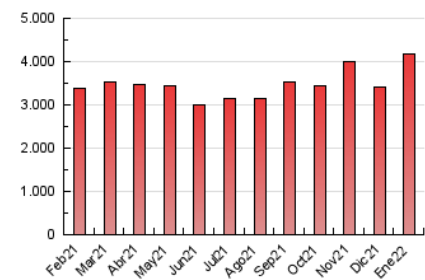

Páginas (x 1000)