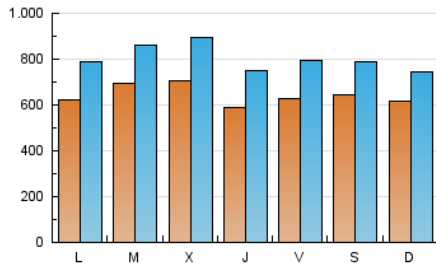

1. Cifras totales y promedios (Nacional e Internacional)

MES - AÑO	NAVEGADORES UNICOS	VISITAS	PAGINAS
Enero - 2022	822.880	2.479.566	4.164.479
PROMEDIO DIARIO	64.161	79.986	134.338
PROMEDIO LUNES-VIERNES	64.700	81.616	139.859
PROMEDIO SABADO-DOMINGO	63.029	76.562	122.745
PAGINAS / VISITAS	1,68		
DURACION MEDIA VISITAS	0:01:38		
DURACION MEDIA PAGINAS	0:02:23		

2. Secciones (Nacional e Internacional)

	PAGINAS	%
HOME	700.639	16.82 %
RESTO	3.463.840	83.18 %

3. Por día del mes (Nacional e Internacional)

Día	N. únicos	Visitas	Páginas	Día	N. únicos	Visitas	Páginas	Día	N. únicos	Visitas	Páginas
1	69.447	84.386	136.605	11	79.281	99.421	154.503	21	64.066	78.643	127.894
2	67.354	79.160	124.500	12	75.865	97.935	159.686	22	66.421	79.462	124.553
3	45.623	57.823	99.673	13	57.492	73.125	117.519	23	76.353	91.721	145.653
4	42.964	56.635	100.556	14	55.218	70.820	110.940	24	96.255	120.647	200.768
5	44.849	59.991	145.659	15	71.777	87.739	134.537	25	78.539	94.631	153.410
6	45.907	63.808	200.638	16	71.434	83.395	124.688	26	64.218	82.876	134.809
7	73.588	93.134	163.500	17	54.771	69.921	117.501	27	61.305	77.023	132.103
8	68.642	86.444	138.609	18	76.225	94.740	144.956	28	59.155	74.086	119.364
9	55.625	69.120	116.581	19	96.265	117.387	174.801	29	45.365	56.063	93.485
10	71.765	88.982	142.525	20	71.257	86.506	133.625	30	37.872	48.134	88.234
								31	44.082	55.808	102.604

4. Gráficas (Nacional e Internacional)

4.1 Por día de la semana (promedio)

N. únicos / Visitas (x 100)

Páginas (x 100)

4.2 Por franja horaria (promedio)

Visitas_ (x 1000)

Páginas (x 1000)

4.3 Por meses