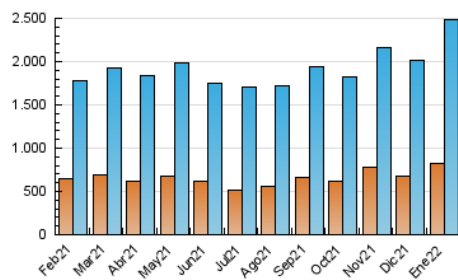

4.3 Por meses

N. únicos / Visitas (x 1000)