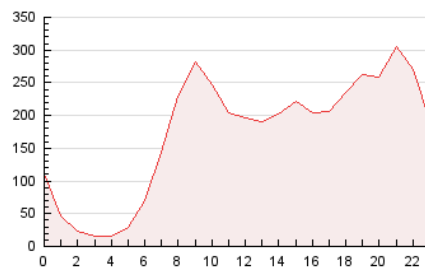

2. Secciones (Nacional e Internacional)

	PAGINAS	%
HOME	700.639	16.82 %
RESTO	3.463.840	83.18 %

3. Por día del mes (Nacional e Internacional)

Día	N. únicos	Visitas	Páginas	Día	N. únicos	Visitas	Páginas	Día	N. únicos	Visitas	Páginas
1	69.447	84.386	136.605	11	79.281	99.421	154.503	21	64.066	78.643	127.894
2	67.354	79.160	124.500	12	75.865	97.935	159.686	22	66.421	79.462	124.553
3	45.623	57.823	99.673	13	57.492	73.125	117.519	23	76.353	91.721	145.653
4	42.964	56.635	100.556	14	55.218	70.820	110.940	24	96.255	120.647	200.768
5	44.849	59.991	145.659	15	71.777	87.739	134.537	25	78.539	94.631	153.410
6	45.907	63.808	200.638	16	71.434	83.395	124.688	26	64.218	82.876	134.809
7	73.588	93.134	163.500	17	54.771	69.921	117.501	27	61.305	77.023	132.103
8	68.642	86.444	138.609	18	76.225	94.740	144.956	28	59.155	74.086	119.364
9	55.625	69.120	116.581	19	96.265	117.387	174.801	29	45.365	56.063	93.485
10	71.765	88.982	142.525	20	71.257	86.506	133.625	30	37.872	48.134	88.234
								31	44.082	55.808	102.604

4. Gráficas (Nacional e Internacional)

4.1 Por día de la semana (promedio)

N. únicos / Visitas (x 100)

Páginas (x 100)

4.2 Por franja horaria (promedio)

Visitas_ (x 1000)

Páginas (x 1000)

4.3 Por meses