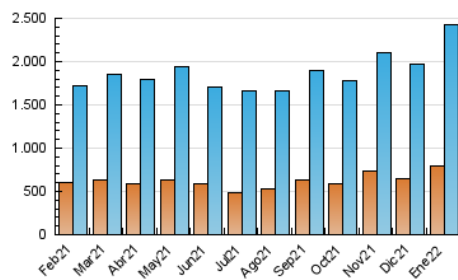

4.3 Por meses

N. únicos / Visitas (x 1000)