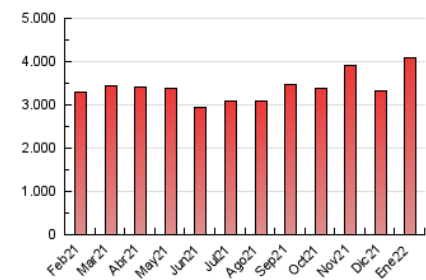

Páginas (x 1000)