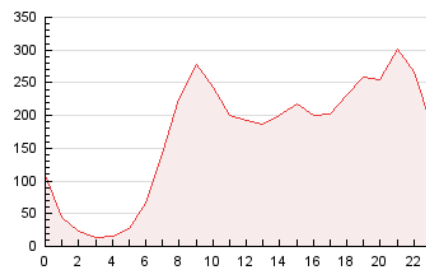

2. Secciones (Nacional)

	PAGINAS	%
HOME	688.674	16.84 %
RESTO	3.400.967	83.16 %

3. Por día del mes (Nacional)

Día	N. únicos	Visitas	Páginas	Día	N. únicos	Visitas	Páginas	Día	N. únicos	Visitas	Páginas
1	68.103	82.799	134.361	11	77.610	97.488	151.828	21	62.428	76.768	125.313
2	65.746	77.478	122.050	12	74.358	96.129	157.144	22	64.759	77.734	122.123
3	44.326	56.378	97.445	13	55.969	71.459	115.214	23	74.760	89.963	143.091
4	41.752	55.265	98.459	14	53.810	69.095	108.624	24	94.441	118.419	197.482
5	43.457	58.384	143.264	15	70.256	86.113	132.283	25	76.642	92.745	150.642
6	44.672	62.408	197.731	16	70.184	81.837	122.559	26	62.484	81.140	132.355
7	72.180	91.500	161.010	17	53.220	68.292	115.154	27	59.720	75.367	129.704
8	67.161	84.769	136.221	18	74.680	92.854	142.312	28	57.928	72.663	117.269
9	54.314	67.489	114.307	19	94.355	115.163	171.717	29	44.192	54.735	91.592
10	70.047	87.294	140.198	20	69.513	84.479	130.895	30	37.023	47.021	86.651
								31	43.007	54.480	100.643

4. Gráficas (Nacional)

4.1 Por día de la semana (promedio)

N. únicos / Visitas (x 100)

Páginas (x 100)

4.2 Por franja horaria (promedio)

Visitas_ (x 1000)

Páginas (x 1000)

4.3 Por meses