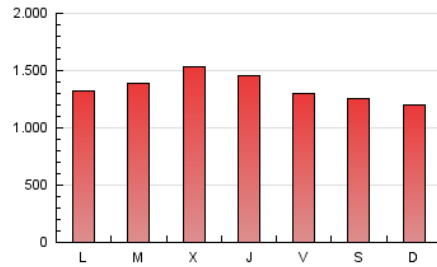

1. Cifras totales y promedios (Nacional e Internacional)

MES - AÑO	NAVEGADORES UNICOS	VISITAS	PAGINAS
Enero - 2022	822.880	2.479.566	4.164.479
PROMEDIO DIARIO	64.161	79.986	134.338
PROMEDIO LUNES-VIERNES	64.700	81.616	139.859
PROMEDIO SABADO-DOMINGO	63.029	76.562	122.745
PAGINAS / VISITAS	1,68		
DURACION MEDIA VISITAS	0:01:38		
DURACION MEDIA PAGINAS	0:02:23		

2. Secciones (Nacional e Internacional)

	PAGINAS	%
HOME	700.639	16.82 %
RESTO	3.463.840	83.18 %

3. Por día del mes (Nacional e Internacional)

Día	N. únicos	Visitas	Páginas	Día	N. únicos	Visitas	Páginas	Día	N. únicos	Visitas	Páginas
1	69.447	84.386	136.605	11	79.281	99.421	154.503	21	64.066	78.643	127.894
2	67.354	79.160	124.500	12	75.865	97.935	159.686	22	66.421	79.462	124.553
3	45.623	57.823	99.673	13	57.492	73.125	117.519	23	76.353	91.721	145.653
4	42.964	56.635	100.556	14	55.218	70.820	110.940	24	96.255	120.647	200.768
5	44.849	59.991	145.659	15	71.777	87.739	134.537	25	78.539	94.631	153.410
6	45.907	63.808	200.638	16	71.434	83.395	124.688	26	64.218	82.876	134.809
7	73.588	93.134	163.500	17	54.771	69.921	117.501	27	61.305	77.023	132.103
8	68.642	86.444	138.609	18	76.225	94.740	144.956	28	59.155	74.086	119.364
9	55.625	69.120	116.581	19	96.265	117.387	174.801	29	45.365	56.063	93.485
10	71.765	88.982	142.525	20	71.257	86.506	133.625	30	37.872	48.134	88.234
								31	44.082	55.808	102.604

4. Gráficas (Nacional e Internacional)

4.1 Por día de la semana (promedio)

N. únicos / Visitas (x 100)

Páginas (x 100)

4.2 Por franja horaria (promedio)

Visitas_ (x 1000)

Páginas (x 1000)

4.3 Por meses