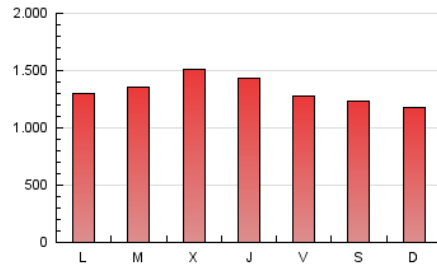

1. Cifras totales y promedios (Nacional)

MES - AÑO	NAVEGADORES UNICOS	VISITAS	PAGINAS
Enero - 2022	790.931	2.427.708	4.089.641
PROMEDIO DIARIO	62.681	78.313	131.924
PROMEDIO LUNES-VIERNES	63.171	79.894	137.353
PROMEDIO SABADO-DOMINGO	61.650	74.994	120.524
PAGINAS / VISITAS	1,68		
DURACION MEDIA VISITAS	0:01:38		
DURACION MEDIA PAGINAS	0:02:23		

2. Secciones (Nacional)

	PAGINAS	%
HOME	688.674	16.84 %
RESTO	3.400.967	83.16 %

3. Por día del mes (Nacional)

Día	N. únicos	Visitas	Páginas	Día	N. únicos	Visitas	Páginas	Día	N. únicos	Visitas	Páginas
1	68.103	82.799	134.361	11	77.610	97.488	151.828	21	62.428	76.768	125.313
2	65.746	77.478	122.050	12	74.358	96.129	157.144	22	64.759	77.734	122.123
3	44.326	56.378	97.445	13	55.969	71.459	115.214	23	74.760	89.963	143.091
4	41.752	55.265	98.459	14	53.810	69.095	108.624	24	94.441	118.419	197.482
5	43.457	58.384	143.264	15	70.256	86.113	132.283	25	76.642	92.745	150.642
6	44.672	62.408	197.731	16	70.184	81.837	122.559	26	62.484	81.140	132.355
7	72.180	91.500	161.010	17	53.220	68.292	115.154	27	59.720	75.367	129.704
8	67.161	84.769	136.221	18	74.680	92.854	142.312	28	57.928	72.663	117.269
9	54.314	67.489	114.307	19	94.355	115.163	171.717	29	44.192	54.735	91.592
10	70.047	87.294	140.198	20	69.513	84.479	130.895	30	37.023	47.021	86.651
								31	43.007	54.480	100.643

4. Gráficas (Nacional)

4.1 Por día de la semana (promedio)

N. únicos / Visitas (x 100)

Páginas (x 100)

4.2 Por franja horaria (promedio)

Visitas_ (x 1000)

Páginas (x 1000)

4.3 Por meses