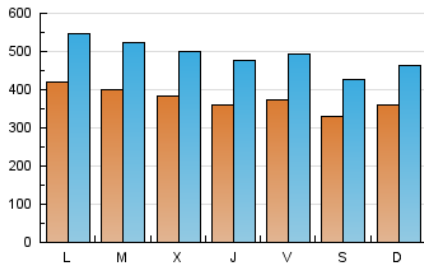

1. Cifras totales y promedios (Nacional e Internacional)

MES - AÑO	NAVEGADORES UNICOS	VISITAS	PAGINAS
Enero - 2020	506.301	1.518.434	3.544.704
PROMEDIO DIARIO	37.448	48.982	114.345
PROMEDIO LUNES-VIERNES	38.501	50.585	122.455
PROMEDIO SABADO-DOMINGO	34.421	44.372	91.030
PAGINAS / VISITAS	2,33		
DURACION MEDIA VISITAS	0:03:05		
DURACION MEDIA PAGINAS	0:02:19		

2. Secciones (Nacional e Internacional)

	PAGINAS	%
HOME	649.339	18.32 %
RESTO	2.895.365	81.68 %

3. Por día del mes (Nacional e Internacional)

Día	N. únicos	Visitas	Páginas	Día	N. únicos	Visitas	Páginas	Día	N. únicos	Visitas	Páginas
1	31.263	41.190	92.986	11	34.007	44.011	82.715	21	47.919	64.803	136.247
2	28.679	38.326	82.373	12	34.775	45.822	88.712	22	48.582	64.103	138.888
3	32.186	43.054	96.121	13	36.511	47.235	93.757	23	47.212	64.280	147.226
4	28.223	36.277	71.214	14	38.293	49.381	93.637	24	41.255	54.675	119.488
5	33.473	42.721	105.482	15	38.378	50.076	95.773	25	33.154	43.543	90.379
6	32.203	41.258	306.265	16	35.019	45.853	91.812	26	36.292	45.645	101.707
7	32.122	42.166	143.312	17	38.157	49.640	94.825	27	52.864	67.855	209.677
8	35.708	45.170	95.973	18	36.351	46.436	87.244	28	41.006	52.993	152.837
9	29.604	38.522	76.780	19	39.094	50.523	100.789	29	37.789	49.076	103.305
10	35.126	46.603	96.151	20	46.092	62.928	127.075	30	40.153	52.003	110.123
								31	39.393	52.266	111.831

4. Gráficas (Nacional e Internacional)

4.1 Por día de la semana (promedio)

N. únicos / Visitas (x 100)

Páginas (x 100)

4.2 Por franja horaria (promedio)

Visitas (x 1000)

Páginas (x 1000)

4.3 Por meses