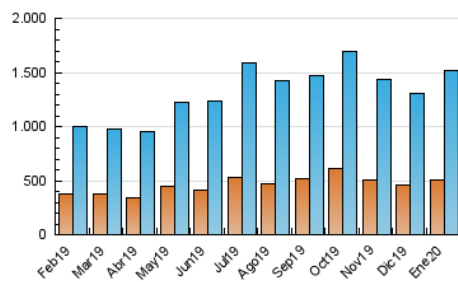

4.3 Por meses

N. únicos / Visitas (x 1000)