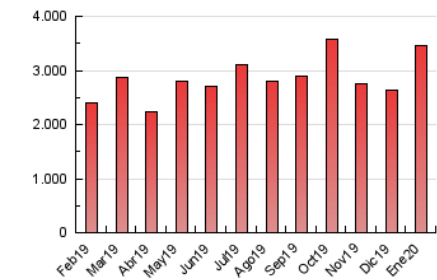

Páginas (x 1000)