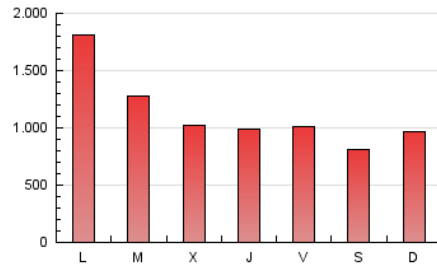

1. Cifras totales y promedios (Nacional)

MES - AÑO	NAVEGADORES UNICOS	VISITAS	PAGINAS
Enero - 2020	478.686	1.472.298	3.459.563
PROMEDIO DIARIO	36.145	47.493	111.599
PROMEDIO LUNES-VIERNES	37.168	49.050	119.539
PROMEDIO SABADO-DOMINGO	33.205	43.017	88.770
PAGINAS / VISITAS	2,35		
DURACION MEDIA VISITAS	0:03:06		
DURACION MEDIA PAGINAS	0:02:17		

2. Secciones (Nacional)

	PAGINAS	%
HOME	635.683	18.37 %
RESTO	2.823.880	81.63 %

3. Por día del mes (Nacional)

Día	N. únicos	Visitas	Páginas	Día	N. únicos	Visitas	Páginas	Día	N. únicos	Visitas	Páginas
1	30.329	40.060	91.157	11	32.920	42.774	80.708	21	46.212	62.801	132.464
2	27.598	37.077	80.399	12	33.635	44.575	86.690	22	46.754	62.108	135.114
3	31.027	41.700	93.784	13	35.424	45.935	91.446	23	45.526	62.188	142.691
4	27.254	35.162	69.498	14	36.979	47.793	90.966	24	39.737	52.989	116.494
5	32.352	41.448	103.352	15	37.084	48.453	93.060	25	31.906	42.118	87.965
6	31.140	40.212	303.753	16	33.818	44.380	88.817	26	34.919	44.262	99.252
7	31.178	41.082	140.779	17	36.622	47.999	92.130	27	51.080	65.877	205.345
8	34.560	43.934	93.848	18	35.134	44.888	84.676	28	39.392	51.222	148.498
9	28.684	37.416	75.049	19	37.523	48.912	98.020	29	36.607	47.696	100.539
10	34.116	45.383	94.069	20	44.609	61.156	123.807	30	38.529	50.207	106.691
								31	37.854	50.491	108.502

4. Gráficas (Nacional)

4.1 Por día de la semana (promedio)

N. únicos / Visitas (x 100)

Páginas (x 100)

4.2 Por franja horaria (promedio)

Visitas (x 1000)

Páginas (x 1000)

4.3 Por meses