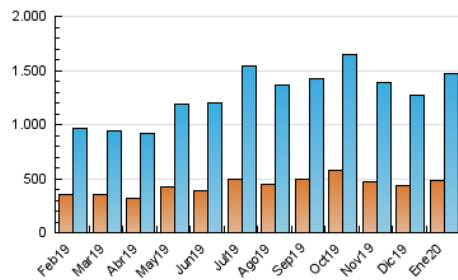

4.3 Por meses

N. únicos / Visitas (x 1000)