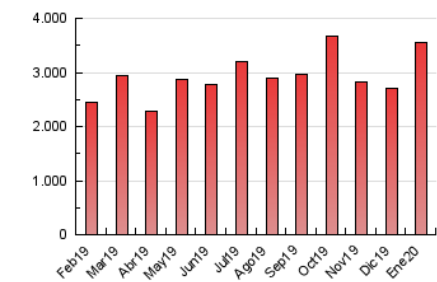

Páginas (x 1000)