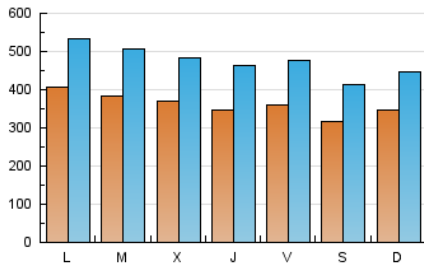

1. Cifras totales y promedios (Nacional)

MES - AÑO	NAVEGADORES UNICOS	VISITAS	PAGINAS
Enero - 2020	478.686	1.472.298	3.459.563
PROMEDIO DIARIO	36.145	47.493	111.599
PROMEDIO LUNES-VIERNES	37.168	49.050	119.539
PROMEDIO SABADO-DOMINGO	33.205	43.017	88.770
PAGINAS / VISITAS	2,35		
DURACION MEDIA VISITAS	0:03:06		
DURACION MEDIA PAGINAS	0:02:17		

2. Secciones (Nacional)

	PAGINAS	%
HOME	635.683	18.37 %
RESTO	2.823.880	81.63 %

3. Por día del mes (Nacional)

Día	N. únicos	Visitas	Páginas	Día	N. únicos	Visitas	Páginas	Día	N. únicos	Visitas	Páginas
1	30.329	40.060	91.157	11	32.920	42.774	80.708	21	46.212	62.801	132.464
2	27.598	37.077	80.399	12	33.635	44.575	86.690	22	46.754	62.108	135.114
3	31.027	41.700	93.784	13	35.424	45.935	91.446	23	45.526	62.188	142.691
4	27.254	35.162	69.498	14	36.979	47.793	90.966	24	39.737	52.989	116.494
5	32.352	41.448	103.352	15	37.084	48.453	93.060	25	31.906	42.118	87.965
6	31.140	40.212	303.753	16	33.818	44.380	88.817	26	34.919	44.262	99.252
7	31.178	41.082	140.779	17	36.622	47.999	92.130	27	51.080	65.877	205.345
8	34.560	43.934	93.848	18	35.134	44.888	84.676	28	39.392	51.222	148.498
9	28.684	37.416	75.049	19	37.523	48.912	98.020	29	36.607	47.696	100.539
10	34.116	45.383	94.069	20	44.609	61.156	123.807	30	38.529	50.207	106.691
								31	37.854	50.491	108.502

4. Gráficas (Nacional)

4.1 Por día de la semana (promedio)

N. únicos / Visitas (x 100)

Páginas (x 100)

4.2 Por franja horaria (promedio)

Visitas (x 1000)

Páginas (x 1000)

4.3 Por meses