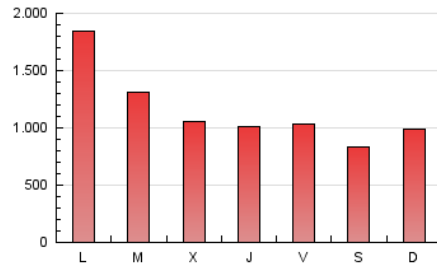

1. Cifras totales y promedios (Nacional e Internacional)

MES - AÑO	NAVEGADORES UNICOS	VISITAS	PAGINAS
Enero - 2020	506.301	1.518.434	3.544.704
PROMEDIO DIARIO	37.448	48.982	114.345
PROMEDIO LUNES-VIERNES	38.501	50.585	122.455
PROMEDIO SABADO-DOMINGO	34.421	44.372	91.030
PAGINAS / VISITAS	2,33		
DURACION MEDIA VISITAS	0:03:05		
DURACION MEDIA PAGINAS	0:02:19		

2. Secciones (Nacional e Internacional)

	PAGINAS	%
HOME	649.339	18.32 %
RESTO	2.895.365	81.68 %

3. Por día del mes (Nacional e Internacional)

Día	N. únicos	Visitas	Páginas	Día	N. únicos	Visitas	Páginas	Día	N. únicos	Visitas	Páginas
1	31.263	41.190	92.986	11	34.007	44.011	82.715	21	47.919	64.803	136.247
2	28.679	38.326	82.373	12	34.775	45.822	88.712	22	48.582	64.103	138.888
3	32.186	43.054	96.121	13	36.511	47.235	93.757	23	47.212	64.280	147.226
4	28.223	36.277	71.214	14	38.293	49.381	93.637	24	41.255	54.675	119.488
5	33.473	42.721	105.482	15	38.378	50.076	95.773	25	33.154	43.543	90.379
6	32.203	41.258	306.265	16	35.019	45.853	91.812	26	36.292	45.645	101.707
7	32.122	42.166	143.312	17	38.157	49.640	94.825	27	52.864	67.855	209.677
8	35.708	45.170	95.973	18	36.351	46.436	87.244	28	41.006	52.993	152.837
9	29.604	38.522	76.780	19	39.094	50.523	100.789	29	37.789	49.076	103.305
10	35.126	46.603	96.151	20	46.092	62.928	127.075	30	40.153	52.003	110.123
								31	39.393	52.266	111.831

4. Gráficas (Nacional e Internacional)

4.1 Por día de la semana (promedio)

N. únicos / Visitas (x 100)

Páginas (x 100)

4.2 Por franja horaria (promedio)

Visitas (x 1000)

Páginas (x 1000)

4.3 Por meses