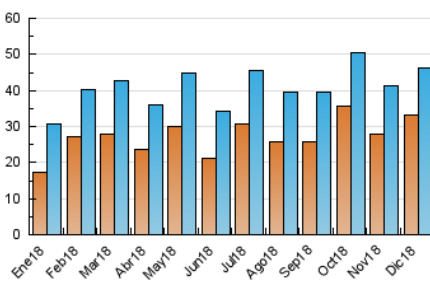

4.3 Por meses

N. únicos / Visitas (x 1000)