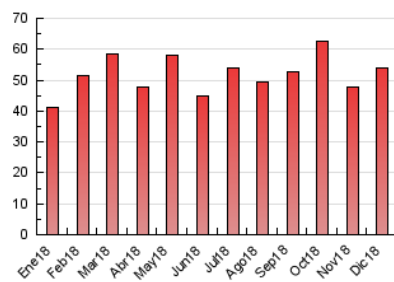

Páginas (x 1000)