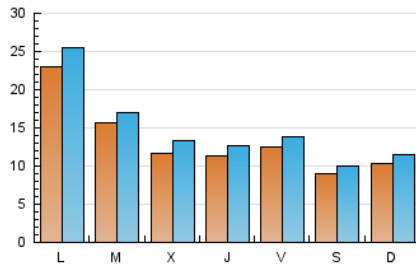

2. Secciones (Nacional e Internacional)

	PAGINAS	%
HOME	7.025	12.22 %
RESTO	50.478	87.78 %

3. Por día del mes (Nacional e Internacional)

Día	N. únicos	Visitas	Páginas	Día	N. únicos	Visitas	Páginas	Día	N. únicos	Visitas	Páginas
1	617	686	762	11	2.866	3.109	3.849	21	1.506	1.728	2.285
2	1.133	1.224	1.376	12	1.629	1.817	2.279	22	918	1.031	1.231
3	1.900	2.105	2.528	13	1.422	1.548	2.058	23	852	970	1.140
4	1.679	1.840	2.320	14	1.016	1.128	1.543	24	835	959	1.244
5	1.127	1.255	1.653	15	918	1.027	1.345	25	404	433	582
6	784	876	1.119	16	868	971	1.250	26	743	915	1.225
7	1.238	1.352	1.710	17	1.195	1.373	1.844	27	756	873	1.206
8	1.060	1.172	1.323	18	1.285	1.440	1.850	28	1.225	1.345	1.767
9	872	957	1.094	19	1.201	1.323	1.782	29	1.015	1.126	1.306
10	1.330	1.445	1.912	20	1.603	1.747	2.372	30	1.462	1.591	1.821
								31	6.246	6.830	7.727

4. Gráficas (Nacional e Internacional)

4.1 Por día de la semana (promedio)

N. únicos / Visitas (x 100)

Páginas (x 100)

4.2 Por franja horaria (promedio)

Visitas (x 1000)

Páginas (x 1000)

4.3 Por meses