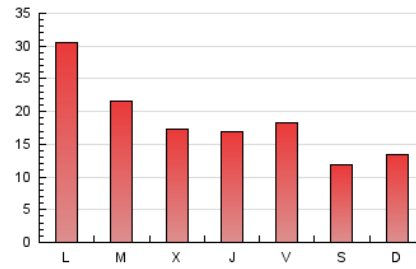

2. Secciones (Nacional e Internacional)

	PAGINAS	%
HOME	7.025	12.22 %
RESTO	50.478	87.78 %

3. Por día del mes (Nacional e Internacional)

Día	N. únicos	Visitas	Páginas	Día	N. únicos	Visitas	Páginas	Día	N. únicos	Visitas	Páginas
1	617	686	762	11	2.866	3.109	3.849	21	1.506	1.728	2.285
2	1.133	1.224	1.376	12	1.629	1.817	2.279	22	918	1.031	1.231
3	1.900	2.105	2.528	13	1.422	1.548	2.058	23	852	970	1.140
4	1.679	1.840	2.320	14	1.016	1.128	1.543	24	835	959	1.244
5	1.127	1.255	1.653	15	918	1.027	1.345	25	404	433	582
6	784	876	1.119	16	868	971	1.250	26	743	915	1.225
7	1.238	1.352	1.710	17	1.195	1.373	1.844	27	756	873	1.206
8	1.060	1.172	1.323	18	1.285	1.440	1.850	28	1.225	1.345	1.767
9	872	957	1.094	19	1.201	1.323	1.782	29	1.015	1.126	1.306
10	1.330	1.445	1.912	20	1.603	1.747	2.372	30	1.462	1.591	1.821
								31	6.246	6.830	7.727

4. Gráficas (Nacional e Internacional)

4.1 Por día de la semana (promedio)

N. únicos / Visitas (x 100)

Páginas (x 100)

4.2 Por franja horaria (promedio)

Visitas (x 1000)

Páginas (x 1000)

4.3 Por meses