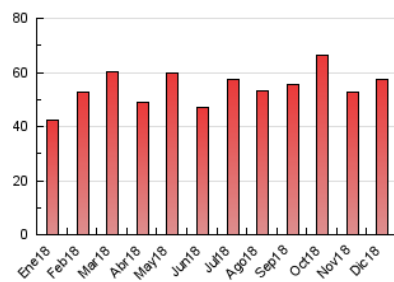

Páginas (x 1000)