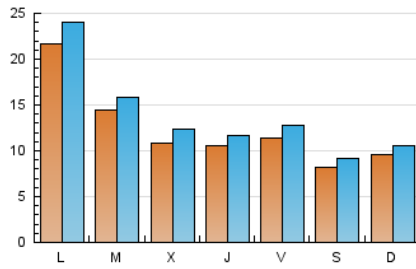

2. Secciones (Nacional)

	PAGINAS	%
HOME	6.198	11.53 %
RESTO	47.568	88.47 %

3. Por día del mes (Nacional)

Día	N. únicos	Visitas	Páginas	Día	N. únicos	Visitas	Páginas	Día	N. únicos	Visitas	Páginas
1	550	619	699	11	2.717	2.951	3.677	21	1.410	1.625	2.173
2	1.030	1.114	1.269	12	1.509	1.690	2.164	22	825	934	1.137
3	1.706	1.902	2.314	13	1.334	1.452	1.946	23	796	914	1.087
4	1.521	1.675	2.144	14	911	1.018	1.398	24	762	880	1.166
5	1.031	1.158	1.559	15	853	958	1.188	25	371	400	546
6	690	779	1.021	16	794	892	1.084	26	679	847	1.155
7	1.115	1.220	1.575	17	1.083	1.255	1.647	27	688	801	1.138
8	957	1.064	1.223	18	1.180	1.325	1.656	28	1.136	1.253	1.679
9	799	882	1.026	19	1.114	1.232	1.593	29	910	1.018	1.200
10	1.224	1.337	1.816	20	1.520	1.657	2.222	30	1.377	1.500	1.739
								31	6.030	6.641	7.525

4. Gráficas (Nacional)

4.1 Por día de la semana (promedio)

N. únicos / Visitas (x 100)

Páginas (x 100)

4.2 Por franja horaria (promedio)

Visitas (x 1000)

Páginas (x 1000)

4.3 Por meses