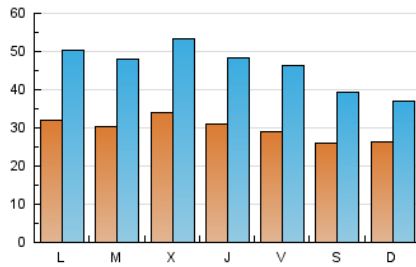

2. Secciones (Nacional e Internacional)

	PAGINAS	%
HOME	14.029	6.12 %
RESTO	215.373	93.88 %

3. Por día del mes (Nacional e Internacional)

Día	N. únicos	Visitas	Páginas	Día	N. únicos	Visitas	Páginas	Día	N. únicos	Visitas	Páginas
1	3.172	4.970	8.456	11	2.769	4.729	8.405	21	3.049	4.921	8.299
2	4.435	6.673	10.897	12	2.402	3.469	5.350	22	2.788	4.411	7.780
3	3.940	5.991	9.714	13	2.799	3.882	5.781	23	3.139	5.012	8.414
4	3.115	5.059	8.258	14	3.339	4.973	7.951	24	2.817	4.326	6.863
5	2.650	4.254	7.401	15	3.089	4.801	8.238	25	3.129	4.598	7.176
6	2.638	3.890	5.833	16	3.096	4.657	7.770	26	2.808	4.113	6.578
7	2.944	4.846	8.472	17	2.822	4.276	7.160	27	2.725	3.728	5.338
8	3.098	5.254	9.079	18	2.647	4.152	6.871	28	3.440	5.366	8.739
9	3.212	5.367	9.570	19	2.597	3.838	6.154	29	3.094	4.612	7.389
10	2.799	4.685	8.104	20	2.433	3.341	4.923	30	3.167	4.930	8.439

4. Gráficas (Nacional e Internacional)

4.1 Por día de la semana (promedio)

N. únicos / Visitas (x 100)

Páginas (x 100)

4.2 Por franja horaria (promedio)

Visitas (x 1000)

Páginas (x 1000)

4.3 Por meses