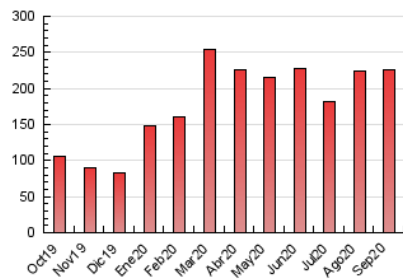

Páginas (x 1000)