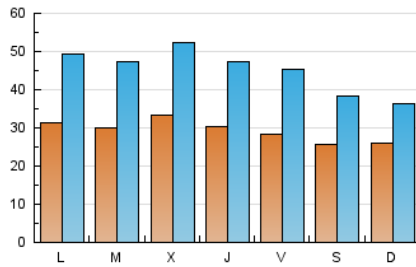

2. Secciones (Nacional)

	PAGINAS	%
HOME	13.454	5.97 %
RESTO	211.940	94.03 %

3. Por día del mes (Nacional)

Día	N. únicos	Visitas	Páginas	Día	N. únicos	Visitas	Páginas	Día	N. únicos	Visitas	Páginas
1	3.111	4.887	8.322	11	2.703	4.632	8.212	21	2.987	4.833	8.180
2	4.354	6.562	10.725	12	2.337	3.379	5.212	22	2.739	4.334	7.626
3	3.850	5.873	9.541	13	2.746	3.816	5.674	23	3.061	4.905	8.256
4	3.022	4.944	8.107	14	3.261	4.866	7.777	24	2.761	4.250	6.731
5	2.584	4.173	7.294	15	3.024	4.713	8.077	25	3.061	4.517	7.057
6	2.586	3.827	5.736	16	3.033	4.577	7.631	26	2.769	4.054	6.490
7	2.876	4.753	8.314	17	2.764	4.202	7.016	27	2.670	3.661	5.249
8	3.048	5.188	8.969	18	2.600	4.088	6.733	28	3.368	5.271	8.585
9	3.150	5.277	9.441	19	2.560	3.788	6.072	29	3.020	4.525	7.274
10	2.731	4.588	7.929	20	2.396	3.292	4.850	30	3.094	4.845	8.314

4. Gráficas (Nacional)

4.1 Por día de la semana (promedio)

N. únicos / Visitas (x 100)

Páginas (x 100)

4.2 Por franja horaria (promedio)

Visitas (x 1000)

Páginas (x 1000)

4.3 Por meses