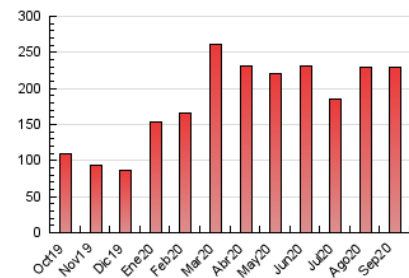

Páginas (x 1000)