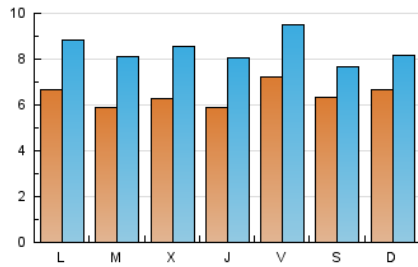

4. Gráficas (Nacional e Internacional)

4.1 Por día de la semana (promedio)

N. únicos / Visitas (x 100)