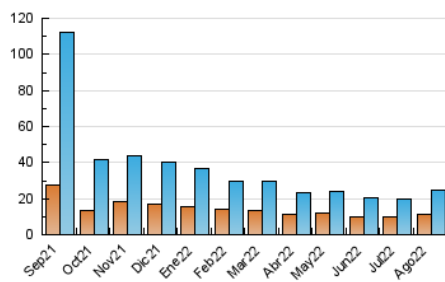

##### 4.1 Por día de la semana (promedio)

N. únicos / Visitas (x 100)

Páginas (x 100)

##### 4.2 Por franja horaria (promedio)

Visitas\_ (x 1000)

Páginas (x 1000)

##### 4.3 Por meses

N. únicos / Visitas (x 1000)

Páginas (x 1000)