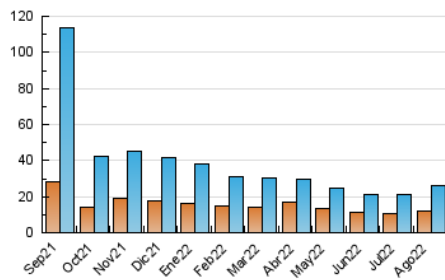

### 3. Por día del mes (Nacional e Internacional)

Día	N. únicos	Visitas	Páginas	Día	N. únicos	Visitas	Páginas	Día	N. únicos	Visitas	Páginas
1	576	779	1.191	11	508	689	1.002	21	451	577	778
2	671	886	1.293	12	718	964	1.462	22	618	882	1.389
3	633	858	1.331	13	677	824	1.136	23	508	701	1.140
4	633	868	1.396	14	764	904	1.204	24	685	939	1.479
5	1.051	1.321	1.855	15	586	747	1.063	25	617	883	1.365
6	506	631	1.012	16	602	836	1.267	26	585	811	1.273
7	602	757	1.093	17	616	816	1.212	27	914	1.068	1.508
8	804	1.034	1.445	18	590	778	1.166	28	854	1.017	1.328
9	574	780	1.201	19	525	699	1.164	29	749	990	1.586
10	535	728	1.127	20	431	536	903	30	586	848	1.434
								31	665	930	1.504

#### 4.1 Por día de la semana (promedio)

N. únicos / Visitas (x 100)

Páginas (x 100)

#### 4.2 Por franja horaria (promedio)

Visitas\_\_ (x 1000)

Páginas (x 1000)

#### 4.3 Por meses

N. únicos / Visitas (x 1000)

Páginas (x 1000)