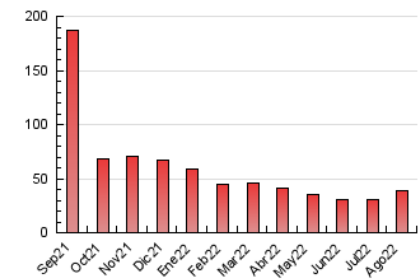

### 3. Por día del mes (Nacional e Internacional)

Día	N. únicos	Visitas	Páginas	Día	N. únicos	Visitas	Páginas	Día	N. únicos	Visitas	Páginas
1	576	779	1.191	11	508	689	1.002	21	451	577	778
2	671	886	1.293	12	718	964	1.462	22	618	882	1.389
3	633	858	1.331	13	677	824	1.136	23	508	701	1.140
4	633	868	1.396	14	764	904	1.204	24	685	939	1.479
5	1.051	1.321	1.855	15	586	747	1.063	25	617	883	1.365
6	506	631	1.012	16	602	836	1.267	26	585	811	1.273
7	602	757	1.093	17	616	816	1.212	27	914	1.068	1.508
8	804	1.034	1.445	18	590	778	1.166	28	854	1.017	1.328
9	574	780	1.201	19	525	699	1.164	29	749	990	1.586
10	535	728	1.127	20	431	536	903	30	586	848	1.434
								31	665	930	1.504

#### 4.1 Por día de la semana (promedio)

N. únicos / Visitas (x 100)

Páginas (x 100)

#### 4.2 Por franja horaria (promedio)

Visitas\_\_ (x 1000)

Páginas (x 1000)

#### 4.3 Por meses

N. únicos / Visitas (x 1000)

Páginas (x 1000)