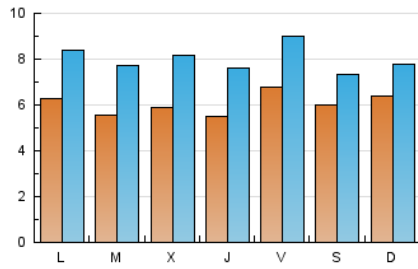

4. Gráficas (Nacional)

4.1 Por día de la semana (promedio)

N. únicos / Visitas (x 100)