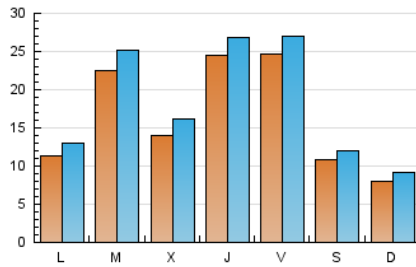

4. Gráficas (Nacional e Internacional)

4.1 Por día de la semana (promedio)

N. únicos / Visitas (x 100)