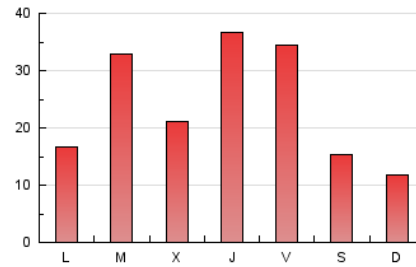

### 3. Por día del mes (Nacional e Internacional)

Día	N. únicos	Visitas	Páginas	Día	N. únicos	Visitas	Páginas	Día	N. únicos	Visitas	Páginas
1	879	993	1.297	11	955	1.034	1.389	21	1.146	1.434	1.829
2	868	997	1.377	12	1.471	1.662	2.235	22	1.083	1.320	1.732
3	547	616	776	13	1.005	1.120	1.397	23	1.156	1.395	1.818
4	648	719	851	14	1.098	1.296	1.643	24	770	917	1.157
5	898	994	1.248	15	618	694	797	25	714	867	1.163
6	5.506	5.715	7.374	16	1.058	1.232	1.555	26	1.012	1.183	1.511
7	2.210	2.379	3.162	17	859	979	1.188	27	1.131	1.377	1.875
8	7.784	8.325	11.728	18	857	1.018	1.307	28	1.163	1.391	1.823
9	6.415	6.790	8.529	19	1.177	1.329	1.672	29	1.861	2.124	2.753
10	2.227	2.332	3.151	20	1.384	1.837	2.477	30	2.819	3.109	3.961
								31	999	1.117	1.413

4. Gráficas (Nacional e Internacional)

4.1 Por día de la semana (promedio)

N. únicos / Visitas (x 100)

Páginas (x 100)

4.2 Por franja horaria (promedio)

Visitas (x 1000)

Páginas (x 1000)

4.3 Por meses