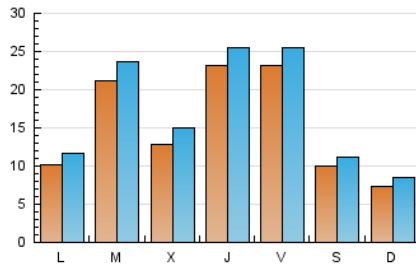

4. Gráficas (Nacional)

4.1 Por día de la semana (promedio)

N. únicos / Visitas (x 100)