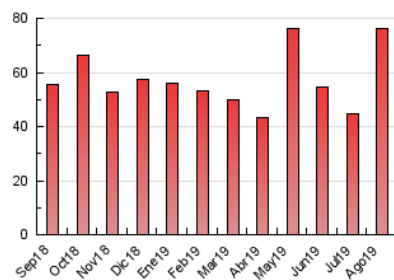

Páginas (x 1000)