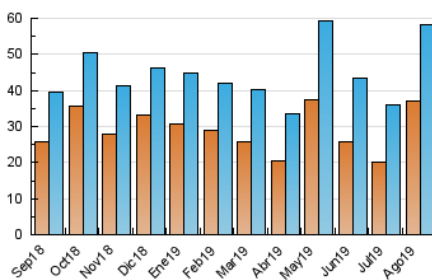

### 3. Por día del mes (Nacional e Internacional)

Día	N. únicos	Visitas	Páginas	Día	N. únicos	Visitas	Páginas	Día	N. únicos	Visitas	Páginas
1	879	993	1.297	11	955	1.034	1.389	21	1.146	1.434	1.829
2	868	997	1.377	12	1.471	1.662	2.235	22	1.083	1.320	1.732
3	547	616	776	13	1.005	1.120	1.397	23	1.156	1.395	1.818
4	648	719	851	14	1.098	1.296	1.643	24	770	917	1.157
5	898	994	1.248	15	618	694	797	25	714	867	1.163
6	5.506	5.715	7.374	16	1.058	1.232	1.555	26	1.012	1.183	1.511
7	2.210	2.379	3.162	17	859	979	1.188	27	1.131	1.377	1.875
8	7.784	8.325	11.728	18	857	1.018	1.307	28	1.163	1.391	1.823
9	6.415	6.790	8.529	19	1.177	1.329	1.672	29	1.861	2.124	2.753
10	2.227	2.332	3.151	20	1.384	1.837	2.477	30	2.819	3.109	3.961
								31	999	1.117	1.413

4. Gráficas (Nacional e Internacional)

4.1 Por día de la semana (promedio)

N. únicos / Visitas (x 100)

Páginas (x 100)

4.2 Por franja horaria (promedio)

Visitas (x 1000)

Páginas (x 1000)

4.3 Por meses

N. únicos / Visitas (x 1000)

Páginas (x 1000)