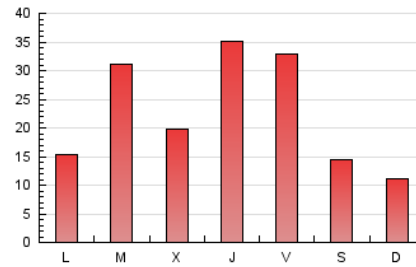

#### 3. Por día del mes (Nacional)

Día	N. únicos	Visitas	Páginas	Día	N. únicos	Visitas	Páginas	Día	N. únicos	Visitas	Páginas
1	798	911	1.219	11	899	977	1.319	21	1.056	1.332	1.719
2	763	889	1.254	12	1.336	1.519	2.086	22	991	1.210	1.616
3	493	559	712	13	875	985	1.246	23	1.045	1.276	1.696
4	591	658	799	14	985	1.175	1.512	24	713	852	1.097
5	777	866	1.121	15	545	618	729	25	664	811	1.113
6	5.261	5.462	7.079	16	944	1.108	1.442	26	924	1.085	1.424
7	2.054	2.215	2.977	17	790	903	1.110	27	1.044	1.283	1.773
8	7.551	8.059	11.412	18	791	943	1.230	28	1.049	1.270	1.696
9	6.151	6.513	8.215	19	1.063	1.199	1.539	29	1.714	1.963	2.582
10	2.102	2.201	2.997	20	1.280	1.723	2.363	30	2.669	2.949	3.792
								31	925	1.035	1.323

4. Gráficas (Nacional)

4.1 Por día de la semana (promedio)

N. únicos / Visitas (x 100)

Páginas (x 100)

4.2 Por franja horaria (promedio)

Visitas (x 1000)

Páginas (x 1000)

4.3 Por meses