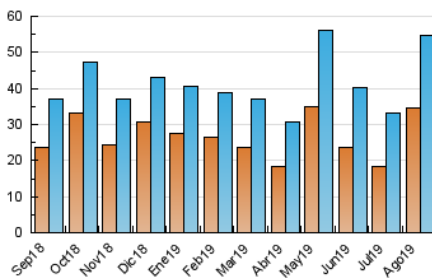

#### 3. Por día del mes (Nacional)

Día	N. únicos	Visitas	Páginas	Día	N. únicos	Visitas	Páginas	Día	N. únicos	Visitas	Páginas
1	798	911	1.219	11	899	977	1.319	21	1.056	1.332	1.719
2	763	889	1.254	12	1.336	1.519	2.086	22	991	1.210	1.616
3	493	559	712	13	875	985	1.246	23	1.045	1.276	1.696
4	591	658	799	14	985	1.175	1.512	24	713	852	1.097
5	777	866	1.121	15	545	618	729	25	664	811	1.113
6	5.261	5.462	7.079	16	944	1.108	1.442	26	924	1.085	1.424
7	2.054	2.215	2.977	17	790	903	1.110	27	1.044	1.283	1.773
8	7.551	8.059	11.412	18	791	943	1.230	28	1.049	1.270	1.696
9	6.151	6.513	8.215	19	1.063	1.199	1.539	29	1.714	1.963	2.582
10	2.102	2.201	2.997	20	1.280	1.723	2.363	30	2.669	2.949	3.792
								31	925	1.035	1.323

4. Gráficas (Nacional)

4.1 Por día de la semana (promedio)

N. únicos / Visitas (x 100)

Páginas (x 100)

4.2 Por franja horaria (promedio)

Visitas (x 1000)

Páginas (x 1000)

4.3 Por meses

N. únicos / Visitas (x 1000)

Páginas (x 1000)