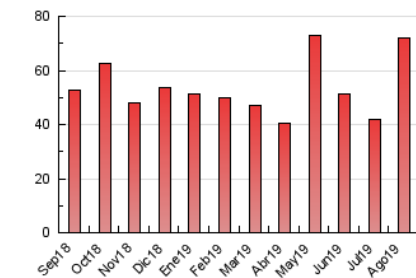

#### 3. Por día del mes (Nacional)

Día	N. únicos	Visitas	Páginas	Día	N. únicos	Visitas	Páginas	Día	N. únicos	Visitas	Páginas
1	798	911	1.219	11	899	977	1.319	21	1.056	1.332	1.719
2	763	889	1.254	12	1.336	1.519	2.086	22	991	1.210	1.616
3	493	559	712	13	875	985	1.246	23	1.045	1.276	1.696
4	591	658	799	14	985	1.175	1.512	24	713	852	1.097
5	777	866	1.121	15	545	618	729	25	664	811	1.113
6	5.261	5.462	7.079	16	944	1.108	1.442	26	924	1.085	1.424
7	2.054	2.215	2.977	17	790	903	1.110	27	1.044	1.283	1.773
8	7.551	8.059	11.412	18	791	943	1.230	28	1.049	1.270	1.696
9	6.151	6.513	8.215	19	1.063	1.199	1.539	29	1.714	1.963	2.582
10	2.102	2.201	2.997	20	1.280	1.723	2.363	30	2.669	2.949	3.792
								31	925	1.035	1.323

4. Gráficas (Nacional)

4.1 Por día de la semana (promedio)

N. únicos / Visitas (x 100)

Páginas (x 100)

4.2 Por franja horaria (promedio)

Visitas (x 1000)

Páginas (x 1000)

4.3 Por meses

N. únicos / Visitas (x 1000)

Páginas (x 1000)