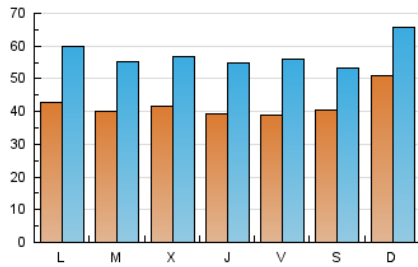

4. Gráficas (Nacional)

4.1 Por día de la semana (promedio)

N. únicos / Visitas (x 100)