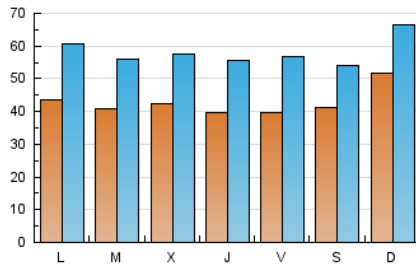

4. Gráficas (Nacional e Internacional)

4.1 Por día de la semana (promedio)

N. únicos / Visitas (x 100)