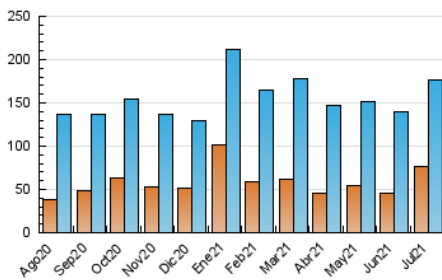

##### 4.1 Por día de la semana (promedio)

N. únicos / Visitas (x 100)

Páginas (x 100)

##### 4.2 Por franja horaria (promedio)

Visitas (x 1000)

Páginas (x 1000)

##### 4.3 Por meses

N. únicos / Visitas (x 1000)

Páginas (x 1000)