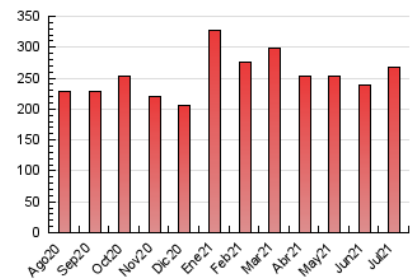

### 3. Por día del mes (Nacional e Internacional)

Día	N. únicos	Visitas	Páginas	Día	N. únicos	Visitas	Páginas	Día	N. únicos	Visitas	Páginas
1	3.578	5.297	8.575	11	2.547	3.762	5.817	21	5.192	6.645	9.602
2	3.071	4.716	7.565	12	3.473	4.945	7.511	22	3.989	5.523	8.093
3	2.459	3.630	5.689	13	4.195	5.564	8.250	23	3.779	5.179	8.009
4	2.988	4.332	6.628	14	4.093	5.586	8.318	24	6.037	7.518	10.324
5	2.811	4.339	7.039	15	3.639	5.234	8.022	25	5.310	7.091	9.987
6	3.140	4.459	6.968	16	3.608	5.144	7.725	26	5.080	7.421	11.450
7	3.954	5.169	7.554	17	4.611	5.722	8.347	27	4.320	6.238	9.377
8	5.363	6.540	8.930	18	9.790	11.345	15.045	28	3.686	5.655	9.108
9	3.344	5.069	7.757	19	6.004	7.581	10.849	29	3.343	5.248	8.505
10	2.425	3.556	5.940	20	4.625	6.107	8.871	30	5.998	8.268	12.227
								31	5.043	6.516	9.140

##### 4.1 Por día de la semana (promedio)

N. únicos / Visitas (x 100)

Páginas (x 100)

##### 4.2 Por franja horaria (promedio)

Visitas (x 1000)

Páginas (x 1000)

##### 4.3 Por meses

N. únicos / Visitas (x 1000)

Páginas (x 1000)