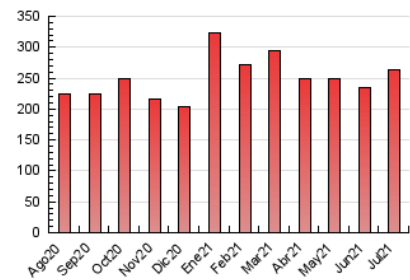

##### 4.1 Por día de la semana (promedio)

N. únicos / Visitas (x 100)

Páginas (x 100)

##### 4.2 Por franja horaria (promedio)

Visitas (x 1000)

Páginas (x 1000)

##### 4.3 Por meses

N. únicos / Visitas (x 1000)

Páginas (x 1000)