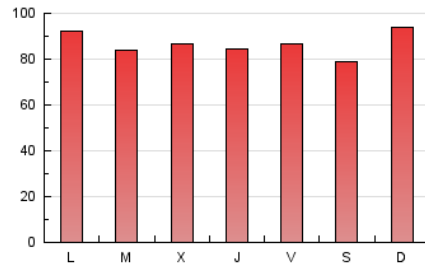

Páginas (x 100)