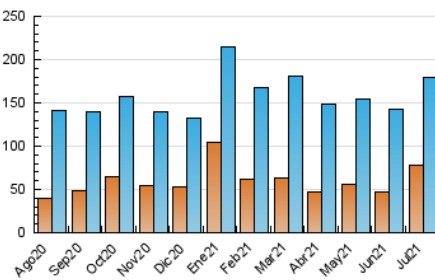

### 3. Por día del mes (Nacional e Internacional)

Día	N. únicos	Visitas	Páginas	Día	N. únicos	Visitas	Páginas	Día	N. únicos	Visitas	Páginas
1	3.578	5.297	8.575	11	2.547	3.762	5.817	21	5.192	6.645	9.602
2	3.071	4.716	7.565	12	3.473	4.945	7.511	22	3.989	5.523	8.093
3	2.459	3.630	5.689	13	4.195	5.564	8.250	23	3.779	5.179	8.009
4	2.988	4.332	6.628	14	4.093	5.586	8.318	24	6.037	7.518	10.324
5	2.811	4.339	7.039	15	3.639	5.234	8.022	25	5.310	7.091	9.987
6	3.140	4.459	6.968	16	3.608	5.144	7.725	26	5.080	7.421	11.450
7	3.954	5.169	7.554	17	4.611	5.722	8.347	27	4.320	6.238	9.377
8	5.363	6.540	8.930	18	9.790	11.345	15.045	28	3.686	5.655	9.108
9	3.344	5.069	7.757	19	6.004	7.581	10.849	29	3.343	5.248	8.505
10	2.425	3.556	5.940	20	4.625	6.107	8.871	30	5.998	8.268	12.227
								31	5.043	6.516	9.140

##### 4.1 Por día de la semana (promedio)

N. únicos / Visitas (x 100)

Páginas (x 100)

##### 4.2 Por franja horaria (promedio)

Visitas (x 1000)

Páginas (x 1000)

##### 4.3 Por meses

N. únicos / Visitas (x 1000)

Páginas (x 1000)