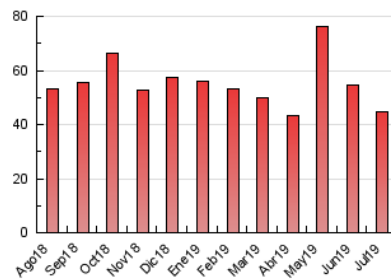

Páginas (x 1000)