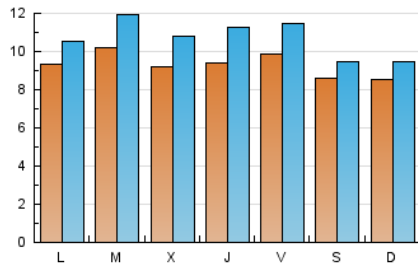

1. Cifras totales y promedios (Nacional)

| MES - AÑO | NAVEGADORES UNICOS | VISITAS | PAGINAS |
|-------------------------|--------------------|---------|---------|
| Julio - 2019 | 18.395 | 33.293 | 41.859 |
| PROMEDIO DIARIO | 932 | 1.074 | 1.350 |
| PROMEDIO LUNES-VIERNES | 960 | 1.118 | 1.416 |
| PROMEDIO SABADO-DOMINGO | 854 | 947 | 1.161 |
| PAGINAS / VISITAS | 1,26 | | |
| DURACION MEDIA VISITAS | 0:01:45 | | |
| DURACION MEDIA PAGINAS | 0:04:26 | | |

2. Secciones (Nacional)

| | PAGINAS | % |
|-------|---------|---------|
| HOME | 6.538 | 15.62 % |
| RESTO | 35.321 | 84.38 % |

3. Por día del mes (Nacional)

| Día | N. únicos | Visitas | Páginas | Día | N. únicos | Visitas | Páginas | Día | N. únicos | Visitas | Páginas |
|-----|-----------|---------|---------|-----|-----------|---------|---------|-----|-----------|---------|---------|
| 1 | 931 | 1.060 | 1.340 | 11 | 1.224 | 1.443 | 1.862 | 21 | 801 | 888 | 1.074 |
| 2 | 1.028 | 1.258 | 1.703 | 12 | 1.183 | 1.388 | 1.716 | 22 | 736 | 854 | 1.061 |
| 3 | 884 | 1.056 | 1.392 | 13 | 878 | 995 | 1.172 | 23 | 1.034 | 1.184 | 1.414 |
| 4 | 880 | 1.014 | 1.262 | 14 | 842 | 922 | 1.146 | 24 | 860 | 1.035 | 1.303 |
| 5 | 815 | 941 | 1.193 | 15 | 1.195 | 1.317 | 1.592 | 25 | 846 | 1.006 | 1.321 |
| 6 | 616 | 705 | 899 | 16 | 1.043 | 1.180 | 1.430 | 26 | 1.066 | 1.200 | 1.525 |
| 7 | 793 | 930 | 1.198 | 17 | 871 | 1.012 | 1.272 | 27 | 1.312 | 1.393 | 1.747 |
| 8 | 981 | 1.115 | 1.475 | 18 | 819 | 1.036 | 1.295 | 28 | 969 | 1.037 | 1.195 |
| 9 | 1.244 | 1.495 | 1.948 | 19 | 880 | 1.056 | 1.370 | 29 | 815 | 935 | 1.089 |
| 10 | 1.162 | 1.339 | 1.728 | 20 | 621 | 702 | 859 | 30 | 752 | 844 | 1.017 |
| | | | | | | | | 31 | 825 | 953 | 1.261 |

4. Gráficas (Nacional)

4.1 Por día de la semana (promedio)

N. únicos / Visitas (x 100)

Páginas (x 100)

4.2 Por franja horaria (promedio)

Visitas (x 1000)

Páginas (x 1000)

4.3 Por meses