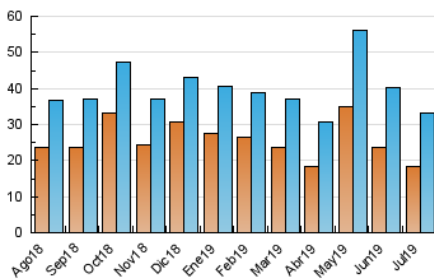

4.3 Por meses

N. únicos / Visitas (x 1000)