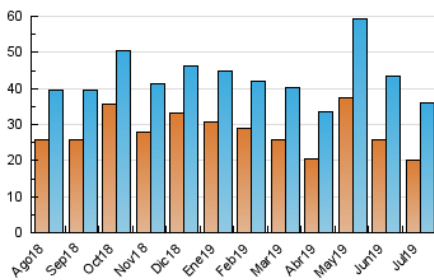

4.2 Por franja horaria (promedio)

Visitas (x 1000)

Páginas (x 1000)

4.3 Por meses

N. únicos / Visitas (x 1000)