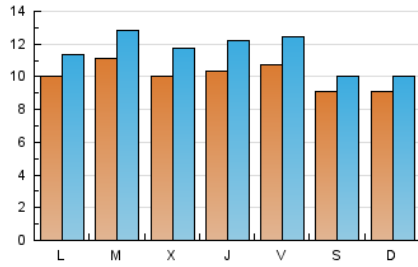

1. Cifras totales y promedios (Nacional e Internacional)

| MES - AÑO | NAVEGADORES UNICOS | VISITAS | PAGINAS |
|-------------------------|--------------------|---------|---------|
| Julio - 2019 | 20.096 | 35.865 | 44.587 |
| PROMEDIO DIARIO | 1.010 | 1.157 | 1.438 |
| PROMEDIO LUNES-VIERNES | 1.045 | 1.210 | 1.515 |
| PROMEDIO SABADO-DOMINGO | 909 | 1.005 | 1.219 |
| PAGINAS / VISITAS | 1,24 | | |
| DURACION MEDIA VISITAS | 0:01:49 | | |
| DURACION MEDIA PAGINAS | 0:04:40 | | |

2. Secciones (Nacional e Internacional)

| | PAGINAS | % |
|-------|---------|---------|
| HOME | 7.085 | 15.89 % |
| RESTO | 37.502 | 84.11 % |

3. Por día del mes (Nacional e Internacional)

| Día | N. únicos | Visitas | Páginas | Día | N. únicos | Visitas | Páginas | Día | N. únicos | Visitas | Páginas |
|-----|-----------|---------|---------|-----|-----------|---------|---------|-----|-----------|---------|---------|
| 1 | 1.034 | 1.174 | 1.466 | 11 | 1.346 | 1.573 | 2.036 | 21 | 845 | 933 | 1.110 |
| 2 | 1.120 | 1.358 | 1.849 | 12 | 1.281 | 1.493 | 1.812 | 22 | 794 | 914 | 1.113 |
| 3 | 976 | 1.160 | 1.513 | 13 | 923 | 1.044 | 1.211 | 23 | 1.109 | 1.265 | 1.492 |
| 4 | 962 | 1.109 | 1.361 | 14 | 893 | 973 | 1.197 | 24 | 946 | 1.125 | 1.390 |
| 5 | 901 | 1.033 | 1.342 | 15 | 1.272 | 1.399 | 1.664 | 25 | 934 | 1.096 | 1.397 |
| 6 | 664 | 763 | 971 | 16 | 1.124 | 1.264 | 1.505 | 26 | 1.168 | 1.307 | 1.637 |
| 7 | 867 | 1.007 | 1.267 | 17 | 959 | 1.107 | 1.353 | 27 | 1.380 | 1.464 | 1.825 |
| 8 | 1.056 | 1.192 | 1.577 | 18 | 884 | 1.103 | 1.357 | 28 | 1.034 | 1.108 | 1.272 |
| 9 | 1.355 | 1.619 | 2.099 | 19 | 958 | 1.141 | 1.449 | 29 | 877 | 999 | 1.135 |
| 10 | 1.240 | 1.431 | 1.851 | 20 | 665 | 750 | 896 | 30 | 835 | 929 | 1.097 |
| | | | | | | | | 31 | 899 | 1.032 | 1.343 |

4. Gráficas (Nacional e Internacional)

4.1 Por día de la semana (promedio)

N. únicos / Visitas (x 100)

Páginas (x 100)

4.2 Por franja horaria (promedio)

Visitas (x 1000)

Páginas (x 1000)

4.3 Por meses