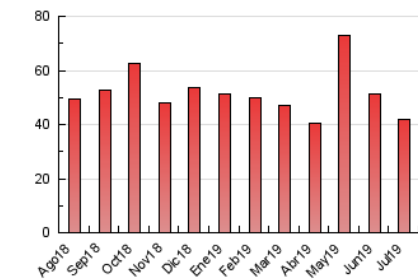

Páginas (x 1000)