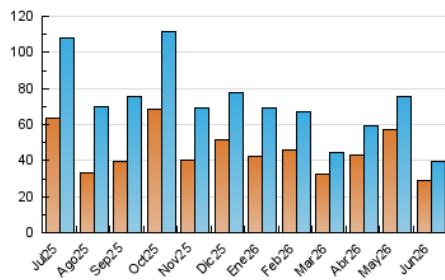

4.3 Por meses

N. únicos / Visitas (x 1000)