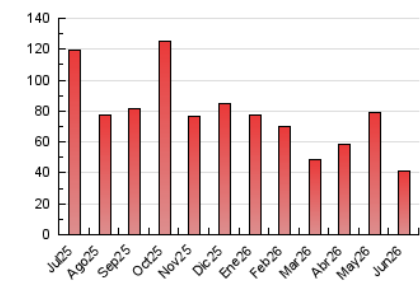

2. Secciones (Nacional)

| | PAGINAS | % |
|--------------|---------|---------|
| HOME | 3.517 | 8.57 % |
| RESTO | 37.516 | 91.43 % |

3. Por día del mes (Nacional)

| Día | N. únicos | Visitas | Páginas | Día | N. únicos | Visitas | Páginas | Día | N. únicos | Visitas | Páginas |
|-----------|-----------|---------|---------|-----------|-----------|---------|---------|-----------|-----------|---------|---------|
| 1 | 1.121 | 1.315 | 1.663 | 11 | 1.243 | 1.407 | 1.719 | 21 | 645 | 731 | 866 |
| 2 | 1.005 | 1.186 | 1.455 | 12 | 862 | 999 | 1.202 | 22 | 884 | 1.016 | 1.223 |
| 3 | 846 | 989 | 1.251 | 13 | 682 | 775 | 970 | 23 | 1.545 | 1.752 | 2.019 |
| 4 | 1.120 | 1.287 | 1.542 | 14 | 792 | 900 | 1.032 | 24 | 793 | 879 | 1.036 |
| 5 | 1.082 | 1.244 | 1.501 | 15 | 955 | 1.105 | 1.325 | 25 | 894 | 1.037 | 1.221 |
| 6 | 792 | 888 | 1.071 | 16 | 747 | 863 | 1.097 | 26 | 1.041 | 1.187 | 1.438 |
| 7 | 793 | 886 | 1.089 | 17 | 1.220 | 1.386 | 1.719 | 27 | 869 | 964 | 1.118 |
| 8 | 1.208 | 1.404 | 1.643 | 18 | 867 | 1.026 | 1.258 | 28 | 883 | 968 | 1.132 |
| 9 | 1.134 | 1.301 | 1.653 | 19 | 1.086 | 1.249 | 1.291 | 29 | 918 | 1.081 | 1.274 |
| 10 | 2.029 | 2.315 | 2.863 | 20 | 680 | 756 | 923 | 30 | 959 | 1.137 | 1.439 |

4. Gráficas (Nacional)

4.1 Por día de la semana (promedio)

N. únicos / Visitas (x 100)

Páginas (x 100)

4.2 Por franja horaria (promedio)

Visitas_ (x 1000)

Páginas (x 1000)

4.3 Por meses

N. únicos / Visitas (x 1000)

Páginas (x 1000)

5. Observaciones

Este Medio Electrónico de Comunicación ha sido medido por la herramienta Google Analytics de Google (GA4).

6. Definiciones básicas (Para más información ver Normas Técnicas para el Control de los Medios Electrónicos de Comunicación)