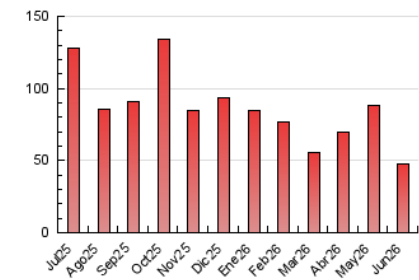

Páginas (x 1000)