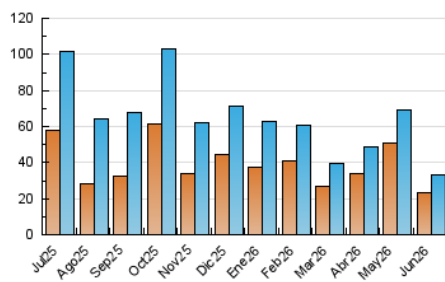

2. Secciones (Nacional)

| | PAGINAS | % |
|--------------|---------|---------|
| HOME | 3.517 | 8.57 % |
| RESTO | 37.516 | 91.43 % |

3. Por día del mes (Nacional)

| Día | N. únicos | Visitas | Páginas | Día | N. únicos | Visitas | Páginas | Día | N. únicos | Visitas | Páginas |
|-----------|-----------|---------|---------|-----------|-----------|---------|---------|-----------|-----------|---------|---------|
| 1 | 1.121 | 1.315 | 1.663 | 11 | 1.243 | 1.407 | 1.719 | 21 | 645 | 731 | 866 |
| 2 | 1.005 | 1.186 | 1.455 | 12 | 862 | 999 | 1.202 | 22 | 884 | 1.016 | 1.223 |
| 3 | 846 | 989 | 1.251 | 13 | 682 | 775 | 970 | 23 | 1.545 | 1.752 | 2.019 |
| 4 | 1.120 | 1.287 | 1.542 | 14 | 792 | 900 | 1.032 | 24 | 793 | 879 | 1.036 |
| 5 | 1.082 | 1.244 | 1.501 | 15 | 955 | 1.105 | 1.325 | 25 | 894 | 1.037 | 1.221 |
| 6 | 792 | 888 | 1.071 | 16 | 747 | 863 | 1.097 | 26 | 1.041 | 1.187 | 1.438 |
| 7 | 793 | 886 | 1.089 | 17 | 1.220 | 1.386 | 1.719 | 27 | 869 | 964 | 1.118 |
| 8 | 1.208 | 1.404 | 1.643 | 18 | 867 | 1.026 | 1.258 | 28 | 883 | 968 | 1.132 |
| 9 | 1.134 | 1.301 | 1.653 | 19 | 1.086 | 1.249 | 1.291 | 29 | 918 | 1.081 | 1.274 |
| 10 | 2.029 | 2.315 | 2.863 | 20 | 680 | 756 | 923 | 30 | 959 | 1.137 | 1.439 |

4. Gráficas (Nacional)

4.1 Por día de la semana (promedio)

N. únicos / Visitas (x 100)

Páginas (x 100)

4.2 Por franja horaria (promedio)

Visitas_ (x 1000)

Páginas (x 1000)

4.3 Por meses

N. únicos / Visitas (x 1000)

Páginas (x 1000)

5. Observaciones

Este Medio Electrónico de Comunicación ha sido medido por la herramienta Google Analytics de Google (GA4).

6. Definiciones básicas (Para más información ver Normas Técnicas para el Control de los Medios Electrónicos de Comunicación)

Visita:

Una secuencia ininterrumpida de páginas servidas a un usuario válido. Si dicho usuario no realiza peticiones de páginas en un periodo de tiempo (30 min) la siguiente petición constituirá el inicio de una nueva visita.