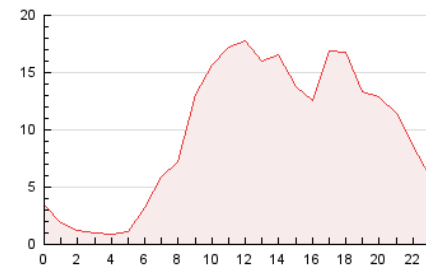

#### 3. Por día del mes (Nacional)

Día	N. únicos	Visitas	Páginas	Día	N. únicos	Visitas	Páginas	Día	N. únicos	Visitas	Páginas
1	4.244	6.427	10.924	11	3.437	5.479	9.329	21	2.759	4.647	8.190
2	3.690	5.755	9.912	12	2.399	3.538	5.515	22	2.560	4.188	7.242
3	3.232	5.105	8.860	13	2.570	3.894	6.366	23	2.721	4.486	7.595
4	3.220	5.273	9.203	14	3.345	5.541	10.073	24	2.239	3.266	5.127
5	2.476	3.512	5.375	15	2.956	4.909	8.769	25	2.789	4.701	7.912
6	2.444	3.256	4.742	16	2.957	4.604	7.871	26	2.530	3.918	6.129
7	3.361	5.441	9.313	17	3.561	5.729	9.836	27	3.094	4.506	6.930
8	3.855	5.680	9.290	18	2.581	4.234	7.407	28	2.887	4.493	7.464
9	3.927	5.868	9.780	19	2.018	2.820	4.282	29	3.153	4.967	8.234
10	3.568	5.397	9.155	20	2.174	3.370	5.424	30	3.139	4.983	8.023

4. Gráficas (Nacional)

4.1 Por día de la semana (promedio)

N. únicos / Visitas (x 100)

Páginas (x 100)

4.2 Por franja horaria (promedio)

Visitas (x 1000)

Páginas (x 1000)

4.3 Por meses