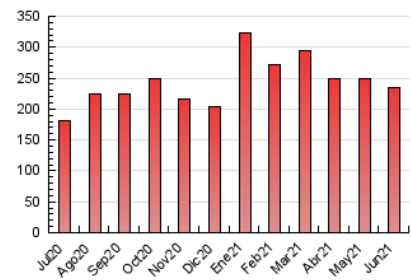

Páginas (x 1000)