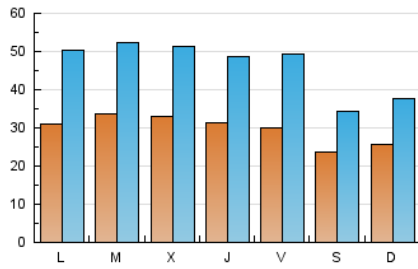

4. Gráficas (Nacional)

4.1 Por día de la semana (promedio)

N. únicos / Visitas (x 100)