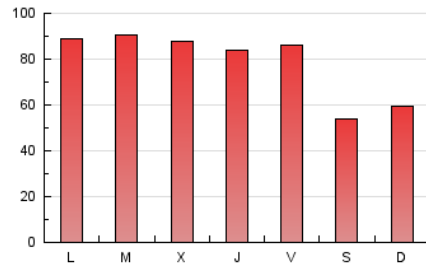

### 1. Cifras totales y promedios (Nacional e Internacional)

MES - AÑO	NAVEGADORES UNICOS	VISITAS	PAGINAS
Junio - 2021	47.405	142.428	238.166
<b>PROMEDIO DIARIO</b>	<b>3.057</b>	<b>4.748</b>	<b>7.939</b>
<b>PROMEDIO LUNES-VIERNES</b>	3.258	5.145	8.764
<b>PROMEDIO SABADO-DOMINGO</b>	2.504	3.655	5.670
<b>PAGINAS / VISITAS</b>	1,67		
<b>DURACION MEDIA VISITAS</b>	0:02:38		
<b>DURACION MEDIA PAGINAS</b>	0:03:55		

### 3. Por día del mes (Nacional e Internacional)

Día	N. únicos	Visitas	Páginas	Día	N. únicos	Visitas	Páginas	Día	N. únicos	Visitas	Páginas
1	4.322	6.530	11.089	11	3.506	5.576	9.482	21	2.815	4.719	8.321
2	3.783	5.875	10.085	12	2.421	3.563	5.549	22	2.621	4.270	7.378
3	3.329	5.234	9.047	13	2.612	3.956	6.459	23	2.778	4.562	7.699
4	3.276	5.348	9.325	14	3.410	5.629	10.265	24	2.286	3.324	5.218
5	2.535	3.590	5.486	15	3.017	4.992	8.896	25	2.848	4.785	8.087
6	2.478	3.305	4.804	16	3.036	4.701	8.006	26	2.582	3.987	6.228
7	3.420	5.527	9.456	17	3.640	5.843	10.036	27	3.129	4.552	6.996
8	3.911	5.758	9.420	18	2.636	4.310	7.546	28	2.953	4.585	7.608
9	4.000	5.964	9.941	19	2.057	2.868	4.343	29	3.217	5.058	8.401
10	3.648	5.497	9.308	20	2.216	3.422	5.497	30	3.215	5.098	8.190

4. Gráficas (Nacional e Internacional)

4.1 Por día de la semana (promedio)

N. únicos / Visitas (x 100)

Páginas (x 100)

4.2 Por franja horaria (promedio)

Visitas (x 1000)

Páginas (x 1000)

4.3 Por meses