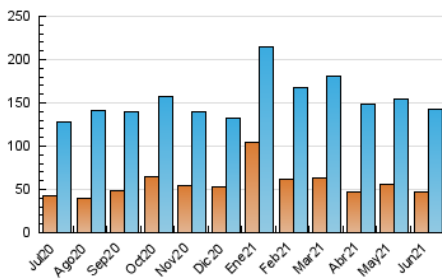

4.3 Por meses

N. únicos / Visitas (x 1000)