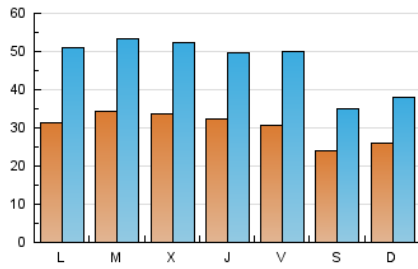

4. Gráficas (Nacional e Internacional)

4.1 Por día de la semana (promedio)

N. únicos / Visitas (x 100)