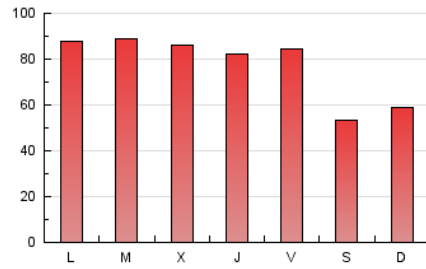

#### 1. Cifras totales y promedios (Nacional)

MES - AÑO	NAVEGADORES UNICOS	VISITAS	PAGINAS
Junio - 2021	46.071	139.987	234.272
<b>PROMEDIO DIARIO</b>	<b>2.996</b>	<b>4.666</b>	<b>7.809</b>
<b>PROMEDIO LUNES-VIERNES</b>	<b>3.190</b>	<b>5.053</b>	<b>8.614</b>
<b>PROMEDIO SABADO-DOMINGO</b>	<b>2.463</b>	<b>3.602</b>	<b>5.595</b>
<b>PAGINAS / VISITAS</b>	<b>1,67</b>		
<b>DURACION MEDIA VISITAS</b>	<b>0:02:37</b>		
<b>DURACION MEDIA PAGINAS</b>	<b>0:03:53</b>		

#### 2. Secciones (Nacional)

	PAGINAS	%
<b>HOME</b>	10.678	4.56 %
<b>RESTO</b>	223.594	95.44 %

#### 3. Por día del mes (Nacional)

Día	N. únicos	Visitas	Páginas	Día	N. únicos	Visitas	Páginas	Día	N. únicos	Visitas	Páginas
1	4.244	6.427	10.924	11	3.437	5.479	9.329	21	2.759	4.647	8.190
2	3.690	5.755	9.912	12	2.399	3.538	5.515	22	2.560	4.188	7.242
3	3.232	5.105	8.860	13	2.570	3.894	6.366	23	2.721	4.486	7.595
4	3.220	5.273	9.203	14	3.345	5.541	10.073	24	2.239	3.266	5.127
5	2.476	3.512	5.375	15	2.956	4.909	8.769	25	2.789	4.701	7.912
6	2.444	3.256	4.742	16	2.957	4.604	7.871	26	2.530	3.918	6.129
7	3.361	5.441	9.313	17	3.561	5.729	9.836	27	3.094	4.506	6.930
8	3.855	5.680	9.290	18	2.581	4.234	7.407	28	2.887	4.493	7.464
9	3.927	5.868	9.780	19	2.018	2.820	4.282	29	3.153	4.967	8.234
10	3.568	5.397	9.155	20	2.174	3.370	5.424	30	3.139	4.983	8.023

4. Gráficas (Nacional)

4.1 Por día de la semana (promedio)

N. únicos / Visitas (x 100)

Páginas (x 100)

4.2 Por franja horaria (promedio)

Visitas (x 1000)

Páginas (x 1000)

4.3 Por meses