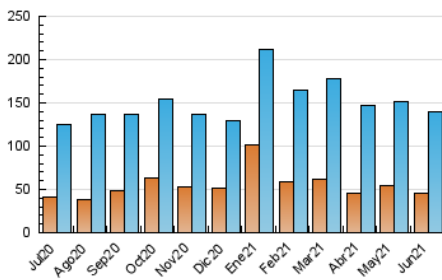

4.3 Por meses

N. únicos / Visitas (x 1000)