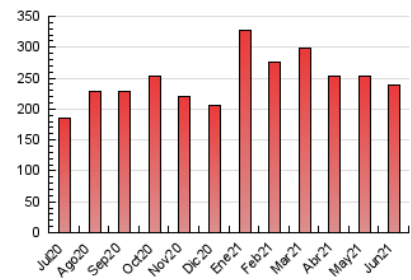

Páginas (x 1000)