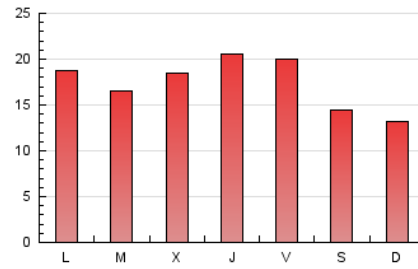

2. Secciones (Nacional)

	PAGINAS	%
HOME	5.793	11.25 %
RESTO	45.707	88.75 %

3. Por día del mes (Nacional)

Día	N. únicos	Visitas	Páginas	Día	N. únicos	Visitas	Páginas	Día	N. únicos	Visitas	Páginas
1	868	1.021	1.236	11	1.180	1.330	1.705	21	1.087	1.261	1.722
2	928	1.161	1.423	12	1.476	1.701	2.122	22	1.009	1.131	1.406
3	1.073	1.288	1.798	13	2.214	2.410	3.081	23	830	947	1.144
4	1.107	1.257	1.579	14	2.169	2.377	3.200	24	780	920	1.118
5	1.421	1.549	1.860	15	1.547	1.776	2.427	25	853	1.018	1.319
6	1.379	1.576	1.957	16	1.055	1.219	1.529	26	1.049	1.269	1.735
7	1.048	1.167	1.480	17	1.941	2.200	2.884	27	989	1.124	1.533
8	693	820	996	18	1.310	1.485	1.983	28	985	1.137	1.572
9	833	995	1.156	19	1.080	1.277	1.689	29	775	945	1.137
10	1.218	1.423	1.696	20	1.027	1.194	1.644	30	970	1.140	1.369

4. Gráficas (Nacional)

4.1 Por día de la semana (promedio)

N. únicos / Visitas (x 100)

Páginas (x 100)

4.2 Por franja horaria (promedio)

Visitas (x 1000)

Páginas (x 1000)

4.3 Por meses