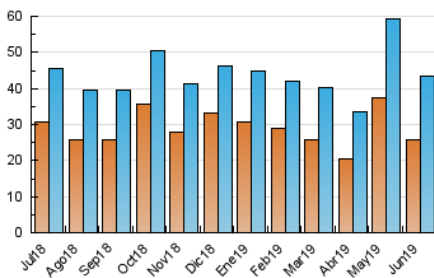

4.3 Por meses

N. únicos / Visitas (x 1000)