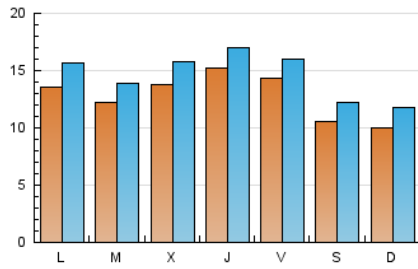

2. Secciones (Nacional e Internacional)

	PAGINAS	%
HOME	6.079	11.13 %
RESTO	48.523	88.87 %

3. Por día del mes (Nacional e Internacional)

Día	N. únicos	Visitas	Páginas	Día	N. únicos	Visitas	Páginas	Día	N. únicos	Visitas	Páginas
1	958	1.120	1.323	11	1.277	1.435	1.804	21	1.183	1.363	1.824
2	993	1.235	1.486	12	1.594	1.832	2.249	22	1.088	1.214	1.495
3	1.176	1.396	1.910	13	2.335	2.538	3.218	23	904	1.032	1.238
4	1.208	1.366	1.687	14	2.289	2.507	3.348	24	866	1.010	1.199
5	1.561	1.699	2.000	15	1.625	1.865	2.527	25	937	1.108	1.390
6	1.502	1.711	2.073	16	1.116	1.287	1.594	26	1.164	1.386	1.834
7	1.155	1.278	1.580	17	2.087	2.353	3.036	27	1.095	1.238	1.642
8	759	892	1.060	18	1.485	1.668	2.167	28	1.094	1.252	1.708
9	902	1.076	1.219	19	1.185	1.388	1.791	29	838	1.016	1.200
10	1.296	1.517	1.772	20	1.134	1.311	1.768	30	1.061	1.237	1.460

4. Gráficas (Nacional e Internacional)

4.1 Por día de la semana (promedio)

N. únicos / Visitas (x 100)

Páginas (x 100)

4.2 Por franja horaria (promedio)

Visitas (x 1000)

Páginas (x 1000)

4.3 Por meses