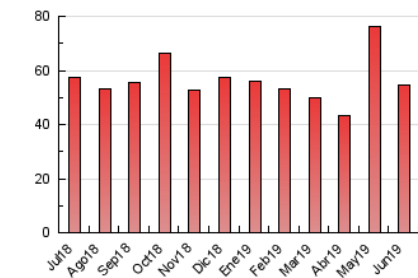

Páginas (x 1000)