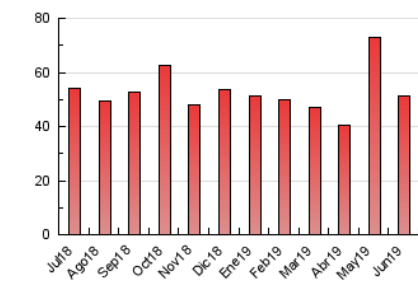

2. Secciones (Nacional)

	PAGINAS	%
HOME	5.793	11.25 %
RESTO	45.707	88.75 %

3. Por día del mes (Nacional)

Día	N. únicos	Visitas	Páginas	Día	N. únicos	Visitas	Páginas	Día	N. únicos	Visitas	Páginas
1	868	1.021	1.236	11	1.180	1.330	1.705	21	1.087	1.261	1.722
2	928	1.161	1.423	12	1.476	1.701	2.122	22	1.009	1.131	1.406
3	1.073	1.288	1.798	13	2.214	2.410	3.081	23	830	947	1.144
4	1.107	1.257	1.579	14	2.169	2.377	3.200	24	780	920	1.118
5	1.421	1.549	1.860	15	1.547	1.776	2.427	25	853	1.018	1.319
6	1.379	1.576	1.957	16	1.055	1.219	1.529	26	1.049	1.269	1.735
7	1.048	1.167	1.480	17	1.941	2.200	2.884	27	989	1.124	1.533
8	693	820	996	18	1.310	1.485	1.983	28	985	1.137	1.572
9	833	995	1.156	19	1.080	1.277	1.689	29	775	945	1.137
10	1.218	1.423	1.696	20	1.027	1.194	1.644	30	970	1.140	1.369

4. Gráficas (Nacional)

4.1 Por día de la semana (promedio)

N. únicos / Visitas (x 100)

Páginas (x 100)

4.2 Por franja horaria (promedio)

Visitas (x 1000)

Páginas (x 1000)

4.3 Por meses

N. únicos / Visitas (x 1000)

Páginas (x 1000)

5. Observaciones

Este Medio Electrónico de Comunicación ha sido medido por la herramienta Google Analytics de Google

6. Definiciones básicas (Para más información ver Normas Técnicas para el Control de los Medios Electrónicos de Comunicación)

Visita:

Una secuencia ininterrumpida de páginas servidas a un usuario válido. Si dicho usuario no realiza peticiones de páginas en un periodo de tiempo (30 min) la siguiente petición constituirá el inicio de una nueva visita.