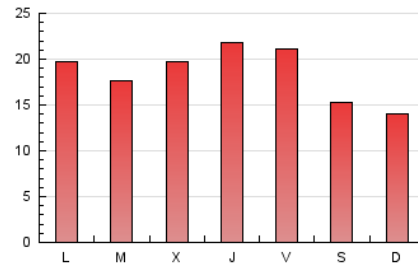

2. Secciones (Nacional e Internacional)

	PAGINAS	%
HOME	6.079	11.13 %
RESTO	48.523	88.87 %

3. Por día del mes (Nacional e Internacional)

Día	N. únicos	Visitas	Páginas	Día	N. únicos	Visitas	Páginas	Día	N. únicos	Visitas	Páginas
1	958	1.120	1.323	11	1.277	1.435	1.804	21	1.183	1.363	1.824
2	993	1.235	1.486	12	1.594	1.832	2.249	22	1.088	1.214	1.495
3	1.176	1.396	1.910	13	2.335	2.538	3.218	23	904	1.032	1.238
4	1.208	1.366	1.687	14	2.289	2.507	3.348	24	866	1.010	1.199
5	1.561	1.699	2.000	15	1.625	1.865	2.527	25	937	1.108	1.390
6	1.502	1.711	2.073	16	1.116	1.287	1.594	26	1.164	1.386	1.834
7	1.155	1.278	1.580	17	2.087	2.353	3.036	27	1.095	1.238	1.642
8	759	892	1.060	18	1.485	1.668	2.167	28	1.094	1.252	1.708
9	902	1.076	1.219	19	1.185	1.388	1.791	29	838	1.016	1.200
10	1.296	1.517	1.772	20	1.134	1.311	1.768	30	1.061	1.237	1.460

4. Gráficas (Nacional e Internacional)

4.1 Por día de la semana (promedio)

N. únicos / Visitas (x 100)

Páginas (x 100)

4.2 Por franja horaria (promedio)

Visitas (x 1000)

Páginas (x 1000)

4.3 Por meses