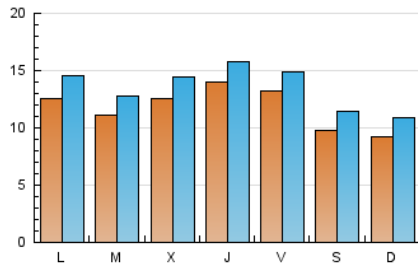

2. Secciones (Nacional)

	PAGINAS	%
HOME	5.793	11.25 %
RESTO	45.707	88.75 %

3. Por día del mes (Nacional)

Día	N. únicos	Visitas	Páginas	Día	N. únicos	Visitas	Páginas	Día	N. únicos	Visitas	Páginas
1	868	1.021	1.236	11	1.180	1.330	1.705	21	1.087	1.261	1.722
2	928	1.161	1.423	12	1.476	1.701	2.122	22	1.009	1.131	1.406
3	1.073	1.288	1.798	13	2.214	2.410	3.081	23	830	947	1.144
4	1.107	1.257	1.579	14	2.169	2.377	3.200	24	780	920	1.118
5	1.421	1.549	1.860	15	1.547	1.776	2.427	25	853	1.018	1.319
6	1.379	1.576	1.957	16	1.055	1.219	1.529	26	1.049	1.269	1.735
7	1.048	1.167	1.480	17	1.941	2.200	2.884	27	989	1.124	1.533
8	693	820	996	18	1.310	1.485	1.983	28	985	1.137	1.572
9	833	995	1.156	19	1.080	1.277	1.689	29	775	945	1.137
10	1.218	1.423	1.696	20	1.027	1.194	1.644	30	970	1.140	1.369

4. Gráficas (Nacional)

4.1 Por día de la semana (promedio)

N. únicos / Visitas (x 100)

Páginas (x 100)

4.2 Por franja horaria (promedio)

Visitas (x 1000)

Páginas (x 1000)

4.3 Por meses