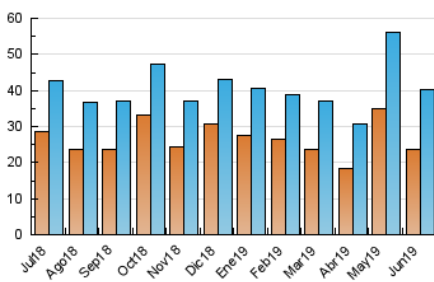

2. Secciones (Nacional)

	PAGINAS	%
HOME	5.793	11.25 %
RESTO	45.707	88.75 %

3. Por día del mes (Nacional)

Día	N. únicos	Visitas	Páginas	Día	N. únicos	Visitas	Páginas	Día	N. únicos	Visitas	Páginas
1	868	1.021	1.236	11	1.180	1.330	1.705	21	1.087	1.261	1.722
2	928	1.161	1.423	12	1.476	1.701	2.122	22	1.009	1.131	1.406
3	1.073	1.288	1.798	13	2.214	2.410	3.081	23	830	947	1.144
4	1.107	1.257	1.579	14	2.169	2.377	3.200	24	780	920	1.118
5	1.421	1.549	1.860	15	1.547	1.776	2.427	25	853	1.018	1.319
6	1.379	1.576	1.957	16	1.055	1.219	1.529	26	1.049	1.269	1.735
7	1.048	1.167	1.480	17	1.941	2.200	2.884	27	989	1.124	1.533
8	693	820	996	18	1.310	1.485	1.983	28	985	1.137	1.572
9	833	995	1.156	19	1.080	1.277	1.689	29	775	945	1.137
10	1.218	1.423	1.696	20	1.027	1.194	1.644	30	970	1.140	1.369

4. Gráficas (Nacional)

4.1 Por día de la semana (promedio)

N. únicos / Visitas (x 100)

Páginas (x 100)

4.2 Por franja horaria (promedio)

Visitas (x 1000)

Páginas (x 1000)

4.3 Por meses

N. únicos / Visitas (x 1000)

Páginas (x 1000)

5. Observaciones

Este Medio Electrónico de Comunicación ha sido medido por la herramienta Google Analytics de Google

6. Definiciones básicas (Para más información ver Normas Técnicas para el Control de los Medios Electrónicos de Comunicación)

Visita:

Una secuencia ininterrumpida de páginas servidas a un usuario válido. Si dicho usuario no realiza peticiones de páginas en un periodo de tiempo (30 min) la siguiente petición constituirá el inicio de una nueva visita.