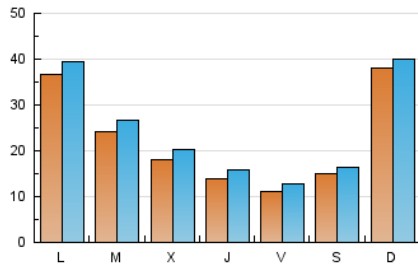

CatalunyaPRESS
T'INFORMA

1. Cifras totales y promedios (Nacional e Internacional)

MES - AÑO	NAVEGADORES UNICOS	VISITAS	PAGINAS
Mayo - 2026	57.376	75.856	87.848
PROMEDIO DIARIO	2.235	2.434	2.834
PROMEDIO LUNES-VIERNES	2.031	2.248	2.657
PROMEDIO SABADO-DOMINGO	2.663	2.823	3.205
PAGINAS / VISITAS	1,16		
DURACION MEDIA VISITAS	0:01:14		
TIEMPO INTERACCIÓN MEDIO	0:00:25		

2. Secciones (Nacional e Internacional)

	PAGINAS	%
HOME	6.631	7.55 %
RESTO	81.217	92.45 %

3. Por día del mes (Nacional e Internacional)

Día	N. únicos	Visitas	Páginas	Día	N. únicos	Visitas	Páginas	Día	N. únicos	Visitas	Páginas
1	977	1.084	1.280	11	1.886	2.154	2.551	21	1.363	1.570	1.839
2	828	913	1.079	12	1.364	1.597	2.039	22	1.245	1.435	1.645
3	1.149	1.285	1.538	13	1.154	1.316	1.766	23	2.755	2.906	3.302
4	1.386	1.562	2.146	14	1.144	1.285	1.578	24	1.578	1.723	1.937
5	1.507	1.730	2.886	15	1.087	1.245	1.535	25	7.159	7.562	8.169
6	1.277	1.466	1.725	16	1.108	1.257	1.480	26	4.906	5.259	5.814
7	1.342	1.545	1.860	17	13.444	13.881	15.312	27	3.206	3.489	3.879
8	1.217	1.423	1.675	18	4.245	4.508	5.094	28	1.704	1.894	2.212
9	1.963	2.096	2.385	19	1.836	2.033	2.426	29	1.033	1.211	1.537
10	2.011	2.166	2.504	20	1.620	1.850	2.143	30	890	1.000	1.284
								31	907	1.003	1.228

4. Gráficas (Nacional e Internacional)

4.1 Por día de la semana (promedio)

N. únicos / Visitas (x 100)

Páginas (x 100)

4.2 Por franja horaria (promedio)

Visitas_ (x 1000)

Páginas (x 1000)

4.3 Por meses