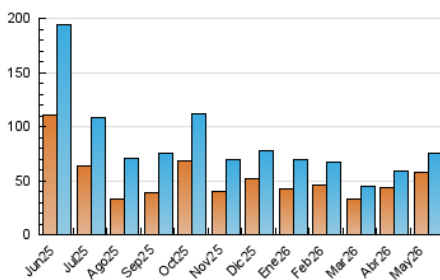

4.3 Por meses

N. únicos / Visitas (x 1000)