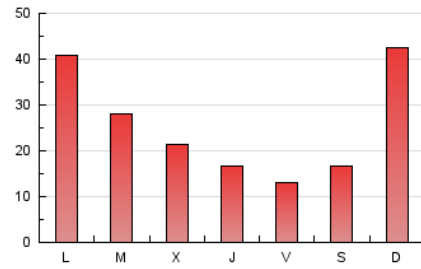

2. Secciones (Nacional)

	PAGINAS	%
HOME	4.054	5.14 %
RESTO	74.850	94.86 %

3. Por día del mes (Nacional)

Día	N. únicos	Visitas	Páginas	Día	N. únicos	Visitas	Páginas	Día	N. únicos	Visitas	Páginas
1	756	864	997	11	1.674	1.936	2.328	21	1.141	1.345	1.611
2	608	693	814	12	1.141	1.368	1.808	22	1.016	1.206	1.407
3	910	1.044	1.242	13	897	1.050	1.492	23	2.514	2.680	3.000
4	941	1.113	1.325	14	902	1.040	1.327	24	1.366	1.508	1.670
5	1.006	1.218	1.595	15	854	1.005	1.283	25	6.932	7.369	7.900
6	1.057	1.236	1.458	16	892	1.038	1.250	26	4.729	5.100	5.619
7	1.110	1.305	1.590	17	13.155	13.639	14.991	27	3.095	3.367	3.741
8	988	1.188	1.418	18	3.972	4.249	4.782	28	1.614	1.801	2.110
9	1.756	1.881	2.120	19	1.601	1.793	2.165	29	971	1.148	1.466
10	1.797	1.941	2.224	20	1.370	1.595	1.874	30	830	938	1.180
								31	844	935	1.117

4. Gráficas (Nacional)

4.1 Por día de la semana (promedio)

N. únicos / Visitas (x 100)

Páginas (x 100)

4.2 Por franja horaria (promedio)

Visitas_ (x 1000)

Páginas (x 1000)

4.3 Por meses