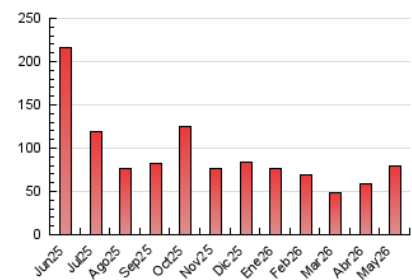

2. Secciones (Nacional)

	PAGINAS	%
HOME	4.054	5.14 %
RESTO	74.850	94.86 %

3. Por día del mes (Nacional)

Día	N. únicos	Visitas	Páginas	Día	N. únicos	Visitas	Páginas	Día	N. únicos	Visitas	Páginas
1	756	864	997	11	1.674	1.936	2.328	21	1.141	1.345	1.611
2	608	693	814	12	1.141	1.368	1.808	22	1.016	1.206	1.407
3	910	1.044	1.242	13	897	1.050	1.492	23	2.514	2.680	3.000
4	941	1.113	1.325	14	902	1.040	1.327	24	1.366	1.508	1.670
5	1.006	1.218	1.595	15	854	1.005	1.283	25	6.932	7.369	7.900
6	1.057	1.236	1.458	16	892	1.038	1.250	26	4.729	5.100	5.619
7	1.110	1.305	1.590	17	13.155	13.639	14.991	27	3.095	3.367	3.741
8	988	1.188	1.418	18	3.972	4.249	4.782	28	1.614	1.801	2.110
9	1.756	1.881	2.120	19	1.601	1.793	2.165	29	971	1.148	1.466
10	1.797	1.941	2.224	20	1.370	1.595	1.874	30	830	938	1.180
								31	844	935	1.117

4. Gráficas (Nacional)

4.1 Por día de la semana (promedio)

N. únicos / Visitas (x 100)

Páginas (x 100)

4.2 Por franja horaria (promedio)

Visitas_ (x 1000)

Páginas (x 1000)

4.3 Por meses

N. únicos / Visitas (x 1000)

Páginas (x 1000)

5. Observaciones

Este Medio Electrónico de Comunicación ha sido medido por la herramienta Google Analytics de Google (GA4).

6. Definiciones básicas (Para más información ver Normas Técnicas para el Control de los Medios Electrónicos de Comunicación)