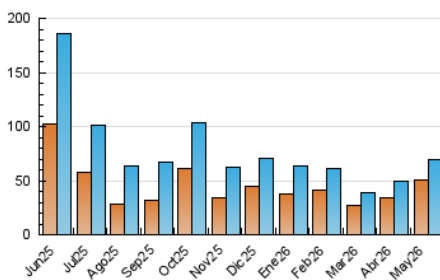

2. Secciones (Nacional)

	PAGINAS	%
HOME	4.054	5.14 %
RESTO	74.850	94.86 %

3. Por día del mes (Nacional)

Día	N. únicos	Visitas	Páginas	Día	N. únicos	Visitas	Páginas	Día	N. únicos	Visitas	Páginas
1	756	864	997	11	1.674	1.936	2.328	21	1.141	1.345	1.611
2	608	693	814	12	1.141	1.368	1.808	22	1.016	1.206	1.407
3	910	1.044	1.242	13	897	1.050	1.492	23	2.514	2.680	3.000
4	941	1.113	1.325	14	902	1.040	1.327	24	1.366	1.508	1.670
5	1.006	1.218	1.595	15	854	1.005	1.283	25	6.932	7.369	7.900
6	1.057	1.236	1.458	16	892	1.038	1.250	26	4.729	5.100	5.619
7	1.110	1.305	1.590	17	13.155	13.639	14.991	27	3.095	3.367	3.741
8	988	1.188	1.418	18	3.972	4.249	4.782	28	1.614	1.801	2.110
9	1.756	1.881	2.120	19	1.601	1.793	2.165	29	971	1.148	1.466
10	1.797	1.941	2.224	20	1.370	1.595	1.874	30	830	938	1.180
								31	844	935	1.117

4. Gráficas (Nacional)

4.1 Por día de la semana (promedio)

N. únicos / Visitas (x 100)

Páginas (x 100)

4.2 Por franja horaria (promedio)

Visitas_ (x 1000)

Páginas (x 1000)

4.3 Por meses

N. únicos / Visitas (x 1000)

Páginas (x 1000)

5. Observaciones

Este Medio Electrónico de Comunicación ha sido medido por la herramienta Google Analytics de Google (GA4).

6. Definiciones básicas (Para más información ver Normas Técnicas para el Control de los Medios Electrónicos de Comunicación)

Visita:

Una secuencia ininterrumpida de páginas servidas a un usuario válido. Si dicho usuario no realiza peticiones de páginas en un periodo de tiempo (30 min) la siguiente petición constituirá el inicio de una nueva visita.