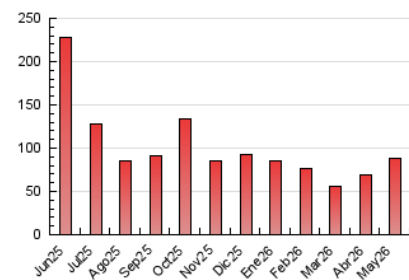

Páginas (x 1000)