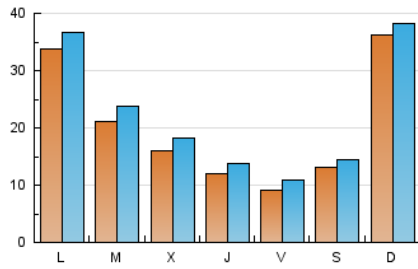

2. Secciones (Nacional)

	PAGINAS	%
HOME	4.054	5.14 %
RESTO	74.850	94.86 %

3. Por día del mes (Nacional)

Día	N. únicos	Visitas	Páginas	Día	N. únicos	Visitas	Páginas	Día	N. únicos	Visitas	Páginas
1	756	864	997	11	1.674	1.936	2.328	21	1.141	1.345	1.611
2	608	693	814	12	1.141	1.368	1.808	22	1.016	1.206	1.407
3	910	1.044	1.242	13	897	1.050	1.492	23	2.514	2.680	3.000
4	941	1.113	1.325	14	902	1.040	1.327	24	1.366	1.508	1.670
5	1.006	1.218	1.595	15	854	1.005	1.283	25	6.932	7.369	7.900
6	1.057	1.236	1.458	16	892	1.038	1.250	26	4.729	5.100	5.619
7	1.110	1.305	1.590	17	13.155	13.639	14.991	27	3.095	3.367	3.741
8	988	1.188	1.418	18	3.972	4.249	4.782	28	1.614	1.801	2.110
9	1.756	1.881	2.120	19	1.601	1.793	2.165	29	971	1.148	1.466
10	1.797	1.941	2.224	20	1.370	1.595	1.874	30	830	938	1.180
								31	844	935	1.117

4. Gráficas (Nacional)

4.1 Por día de la semana (promedio)

N. únicos / Visitas (x 100)

Páginas (x 100)

4.2 Por franja horaria (promedio)

Visitas_ (x 1000)

Páginas (x 1000)

4.3 Por meses