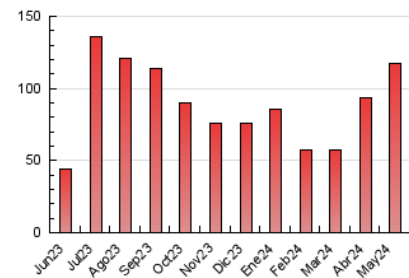

#### 3. Por día del mes (Nacional)

Día	N. únicos	Visitas	Páginas	Día	N. únicos	Visitas	Páginas	Día	N. únicos	Visitas	Páginas
1	980	1.022	1.222	11	6.789	7.104	8.275	21	2.138	2.230	2.589
2	1.366	1.455	1.714	12	6.495	6.836	8.128	22	5.582	6.033	6.732
3	2.244	2.396	2.779	13	2.748	2.908	3.364	23	2.454	2.577	2.953
4	3.459	3.662	4.122	14	6.871	7.060	7.981	24	823	863	1.065
5	2.939	3.160	3.538	15	9.516	10.140	11.418	25	1.285	1.347	1.664
6	2.771	2.871	3.321	16	5.019	5.171	5.836	26	3.796	3.860	4.711
7	1.838	1.916	2.239	17	3.793	3.859	4.420	27	6.536	6.709	7.774
8	2.003	2.068	2.375	18	1.731	1.810	2.107	28	1.956	2.055	2.429
9	1.596	1.689	1.960	19	1.146	1.183	1.402	29	1.880	1.988	2.303
10	2.070	2.158	2.535	20	2.036	2.108	2.376	30	1.896	1.983	2.314
								31	1.175	1.249	1.501

### 4.1 Por día de la semana (promedio)

N. únicos / Visitas (x 100)

Páginas (x 100)

### 4.2 Por franja horaria (promedio)

Visitas\_ (x 1000)

Páginas (x 1000)

### 4.3 Por meses

N. únicos / Visitas (x 1000)

Páginas (x 1000)