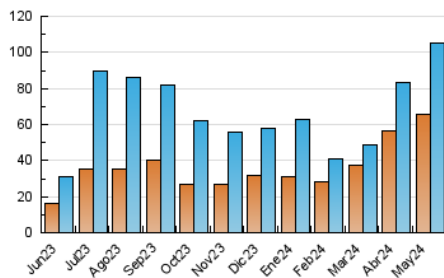

### 3. Por día del mes (Nacional e Internacional)

Día	N. únicos	Visitas	Páginas	Día	N. únicos	Visitas	Páginas	Día	N. únicos	Visitas	Páginas
1	1.030	1.072	1.279	11	6.918	7.237	8.423	21	2.248	2.340	2.703
2	1.429	1.521	1.786	12	6.577	6.948	8.236	22	5.796	6.249	6.963
3	2.311	2.465	2.849	13	2.814	2.975	3.437	23	2.636	2.760	3.146
4	3.533	3.738	4.203	14	6.973	7.160	8.084	24	1.012	1.054	1.264
5	3.037	3.264	3.642	15	9.645	10.262	11.558	25	1.447	1.510	1.830
6	2.851	2.947	3.410	16	5.104	5.266	5.930	26	3.964	4.022	4.881
7	1.906	1.987	2.354	17	3.879	3.928	4.516	27	6.728	6.933	7.977
8	2.064	2.131	2.443	18	1.797	1.876	2.177	28	2.133	2.236	2.620
9	1.648	1.744	2.021	19	1.203	1.241	1.467	29	2.049	2.161	2.485
10	2.134	2.225	2.614	20	2.102	2.178	2.461	30	2.058	2.149	2.490
								31	1.368	1.446	1.731

#### 4.1 Por día de la semana (promedio)

N. únicos / Visitas (x 100)

Páginas (x 100)

#### 4.2 Por franja horaria (promedio)

Visitas\_ (x 1000)

Páginas (x 1000)

#### 4.3 Por meses

N. únicos / Visitas (x 1000)

Páginas (x 1000)