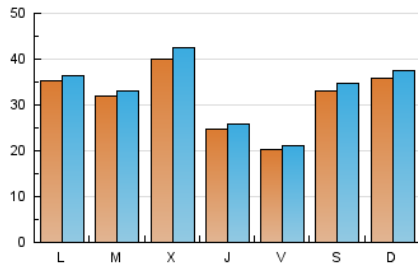

4. Gráficas (Nacional)

4.1 Por día de la semana (promedio)

N. únicos / Visitas (x 100)