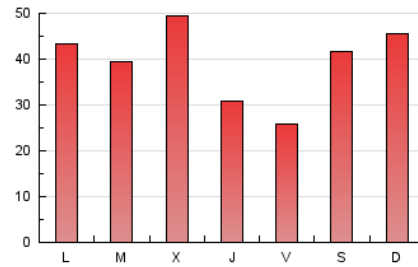

Páginas (x 100)