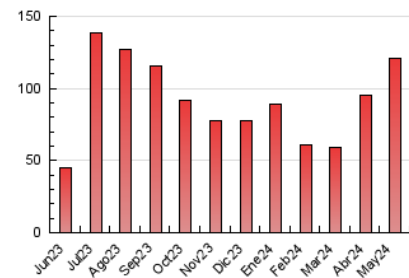

### 3. Por día del mes (Nacional e Internacional)

Día	N. únicos	Visitas	Páginas	Día	N. únicos	Visitas	Páginas	Día	N. únicos	Visitas	Páginas
1	1.030	1.072	1.279	11	6.918	7.237	8.423	21	2.248	2.340	2.703
2	1.429	1.521	1.786	12	6.577	6.948	8.236	22	5.796	6.249	6.963
3	2.311	2.465	2.849	13	2.814	2.975	3.437	23	2.636	2.760	3.146
4	3.533	3.738	4.203	14	6.973	7.160	8.084	24	1.012	1.054	1.264
5	3.037	3.264	3.642	15	9.645	10.262	11.558	25	1.447	1.510	1.830
6	2.851	2.947	3.410	16	5.104	5.266	5.930	26	3.964	4.022	4.881
7	1.906	1.987	2.354	17	3.879	3.928	4.516	27	6.728	6.933	7.977
8	2.064	2.131	2.443	18	1.797	1.876	2.177	28	2.133	2.236	2.620
9	1.648	1.744	2.021	19	1.203	1.241	1.467	29	2.049	2.161	2.485
10	2.134	2.225	2.614	20	2.102	2.178	2.461	30	2.058	2.149	2.490
								31	1.368	1.446	1.731

#### 4.1 Por día de la semana (promedio)

N. únicos / Visitas (x 100)

Páginas (x 100)

#### 4.2 Por franja horaria (promedio)

Visitas\_ (x 1000)

Páginas (x 1000)

#### 4.3 Por meses

N. únicos / Visitas (x 1000)

Páginas (x 1000)