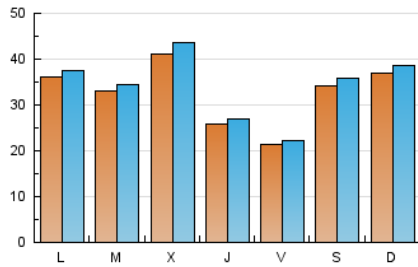

4. Gráficas (Nacional e Internacional)

4.1 Por día de la semana (promedio)

N. únicos / Visitas (x 100)