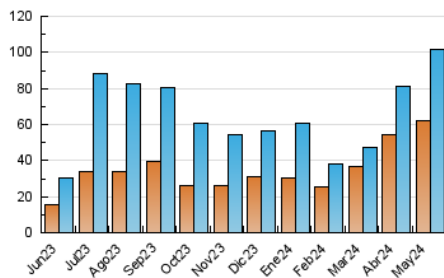

#### 3. Por día del mes (Nacional)

Día	N. únicos	Visitas	Páginas	Día	N. únicos	Visitas	Páginas	Día	N. únicos	Visitas	Páginas
1	980	1.022	1.222	11	6.789	7.104	8.275	21	2.138	2.230	2.589
2	1.366	1.455	1.714	12	6.495	6.836	8.128	22	5.582	6.033	6.732
3	2.244	2.396	2.779	13	2.748	2.908	3.364	23	2.454	2.577	2.953
4	3.459	3.662	4.122	14	6.871	7.060	7.981	24	823	863	1.065
5	2.939	3.160	3.538	15	9.516	10.140	11.418	25	1.285	1.347	1.664
6	2.771	2.871	3.321	16	5.019	5.171	5.836	26	3.796	3.860	4.711
7	1.838	1.916	2.239	17	3.793	3.859	4.420	27	6.536	6.709	7.774
8	2.003	2.068	2.375	18	1.731	1.810	2.107	28	1.956	2.055	2.429
9	1.596	1.689	1.960	19	1.146	1.183	1.402	29	1.880	1.988	2.303
10	2.070	2.158	2.535	20	2.036	2.108	2.376	30	1.896	1.983	2.314
								31	1.175	1.249	1.501

### 4.1 Por día de la semana (promedio)

N. únicos / Visitas (x 100)

Páginas (x 100)

### 4.2 Por franja horaria (promedio)

Visitas\_ (x 1000)

Páginas (x 1000)

### 4.3 Por meses

N. únicos / Visitas (x 1000)

Páginas (x 1000)