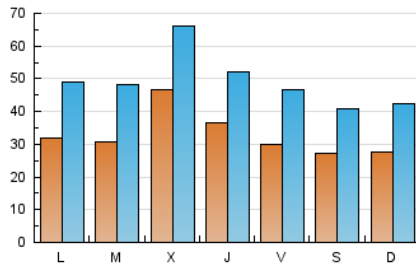

2. Secciones (Nacional)

	PAGINAS	%
HOME	10.444	4.19 %
RESTO	239.026	95.81 %

3. Por día del mes (Nacional)

Día	N. únicos	Visitas	Páginas	Día	N. únicos	Visitas	Páginas	Día	N. únicos	Visitas	Páginas
1	3.246	4.698	7.713	11	2.945	4.648	8.081	21	2.661	4.110	7.086
2	2.855	4.107	6.446	12	8.452	10.451	14.806	22	2.311	3.705	6.043
3	3.037	4.456	7.448	13	5.479	7.351	10.813	23	2.824	4.596	7.665
4	3.461	5.341	9.072	14	3.655	5.447	8.880	24	3.234	5.093	8.165
5	3.414	5.074	8.605	15	2.597	3.910	6.108	25	3.028	4.667	7.925
6	3.173	4.817	8.302	16	2.602	3.948	6.693	26	3.479	5.577	9.674
7	2.962	4.504	7.624	17	3.241	5.073	8.592	27	3.143	4.454	7.036
8	2.723	4.026	6.260	18	2.920	4.703	8.214	28	2.749	4.537	7.734
9	2.512	3.801	6.173	19	3.346	5.380	9.377	29	2.646	4.098	6.949
10	3.139	4.820	8.003	20	2.798	4.242	7.058	30	2.990	4.666	8.342
								31	3.201	5.079	8.583

4. Gráficas (Nacional)

4.1 Por día de la semana (promedio)

N. únicos / Visitas (x 100)

Páginas (x 100)

4.2 Por franja horaria (promedio)

Visitas (x 1000)

Páginas (x 1000)

4.3 Por meses