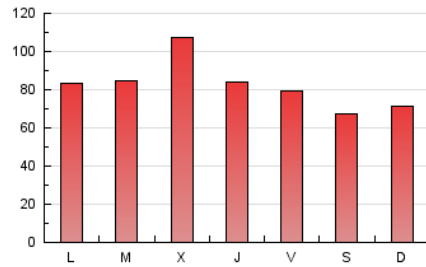

2. Secciones (Nacional e Internacional)

	PAGINAS	%
HOME	10.722	4.23 %
RESTO	242.660	95.77 %

3. Por día del mes (Nacional e Internacional)

Día	N. únicos	Visitas	Páginas	Día	N. únicos	Visitas	Páginas	Día	N. únicos	Visitas	Páginas
1	3.289	4.752	7.794	11	3.019	4.743	8.198	21	2.719	4.185	7.216
2	2.896	4.158	6.505	12	8.553	10.558	14.950	22	2.359	3.777	6.175
3	3.100	4.535	7.550	13	5.568	7.461	10.943	23	2.867	4.654	7.751
4	3.525	5.417	9.189	14	3.719	5.526	8.999	24	3.347	5.224	8.343
5	3.467	5.139	8.695	15	2.665	3.988	6.230	25	3.173	4.845	8.176
6	3.227	4.884	8.398	16	2.644	4.015	6.801	26	3.564	5.687	9.840
7	3.032	4.587	7.752	17	3.319	5.177	8.760	27	3.207	4.541	7.186
8	2.770	4.089	6.342	18	2.983	4.791	8.355	28	2.806	4.617	7.856
9	2.552	3.854	6.247	19	3.430	5.490	9.544	29	2.691	4.163	7.064
10	3.213	4.915	8.135	20	2.860	4.322	7.176	30	3.053	4.751	8.483
								31	3.285	5.185	8.729

4. Gráficas (Nacional e Internacional)

4.1 Por día de la semana (promedio)

N. únicos / Visitas (x 100)

Páginas (x 100)

4.2 Por franja horaria (promedio)

Visitas (x 1000)

Páginas (x 1000)

4.3 Por meses