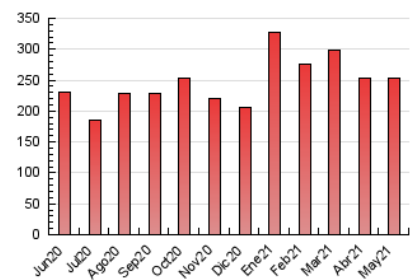

Páginas (x 1000)