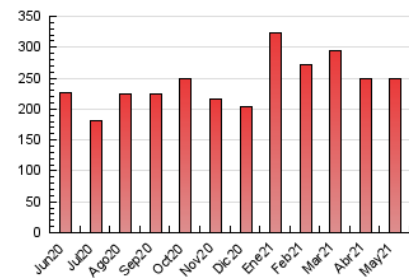

2. Secciones (Nacional)

	PAGINAS	%
HOME	10.444	4.19 %
RESTO	239.026	95.81 %

3. Por día del mes (Nacional)

Día	N. únicos	Visitas	Páginas	Día	N. únicos	Visitas	Páginas	Día	N. únicos	Visitas	Páginas
1	3.246	4.698	7.713	11	2.945	4.648	8.081	21	2.661	4.110	7.086
2	2.855	4.107	6.446	12	8.452	10.451	14.806	22	2.311	3.705	6.043
3	3.037	4.456	7.448	13	5.479	7.351	10.813	23	2.824	4.596	7.665
4	3.461	5.341	9.072	14	3.655	5.447	8.880	24	3.234	5.093	8.165
5	3.414	5.074	8.605	15	2.597	3.910	6.108	25	3.028	4.667	7.925
6	3.173	4.817	8.302	16	2.602	3.948	6.693	26	3.479	5.577	9.674
7	2.962	4.504	7.624	17	3.241	5.073	8.592	27	3.143	4.454	7.036
8	2.723	4.026	6.260	18	2.920	4.703	8.214	28	2.749	4.537	7.734
9	2.512	3.801	6.173	19	3.346	5.380	9.377	29	2.646	4.098	6.949
10	3.139	4.820	8.003	20	2.798	4.242	7.058	30	2.990	4.666	8.342
								31	3.201	5.079	8.583

4. Gráficas (Nacional)

4.1 Por día de la semana (promedio)

N. únicos / Visitas (x 100)

Páginas (x 100)

4.2 Por franja horaria (promedio)

Visitas (x 1000)

Páginas (x 1000)

4.3 Por meses

N. únicos / Visitas (x 1000)

Páginas (x 1000)

5. Observaciones

Este Medio Electrónico de Comunicación ha sido medido por la herramienta Google Analytics de Google

6. Definiciones básicas (Para más información ver Normas Técnicas para el Control de los Medios Electrónicos de Comunicación)