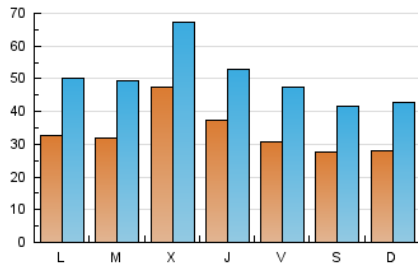

2. Secciones (Nacional e Internacional)

	PAGINAS	%
HOME	10.722	4.23 %
RESTO	242.660	95.77 %

3. Por día del mes (Nacional e Internacional)

Día	N. únicos	Visitas	Páginas	Día	N. únicos	Visitas	Páginas	Día	N. únicos	Visitas	Páginas
1	3.289	4.752	7.794	11	3.019	4.743	8.198	21	2.719	4.185	7.216
2	2.896	4.158	6.505	12	8.553	10.558	14.950	22	2.359	3.777	6.175
3	3.100	4.535	7.550	13	5.568	7.461	10.943	23	2.867	4.654	7.751
4	3.525	5.417	9.189	14	3.719	5.526	8.999	24	3.347	5.224	8.343
5	3.467	5.139	8.695	15	2.665	3.988	6.230	25	3.173	4.845	8.176
6	3.227	4.884	8.398	16	2.644	4.015	6.801	26	3.564	5.687	9.840
7	3.032	4.587	7.752	17	3.319	5.177	8.760	27	3.207	4.541	7.186
8	2.770	4.089	6.342	18	2.983	4.791	8.355	28	2.806	4.617	7.856
9	2.552	3.854	6.247	19	3.430	5.490	9.544	29	2.691	4.163	7.064
10	3.213	4.915	8.135	20	2.860	4.322	7.176	30	3.053	4.751	8.483
								31	3.285	5.185	8.729

4. Gráficas (Nacional e Internacional)

4.1 Por día de la semana (promedio)

N. únicos / Visitas (x 100)

Páginas (x 100)

4.2 Por franja horaria (promedio)

Visitas (x 1000)

Páginas (x 1000)

4.3 Por meses