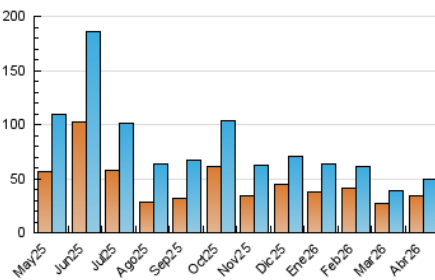

2. Secciones (Nacional)

	PAGINAS	%
HOME	4.133	7.07 %
RESTO	54.357	92.93 %

3. Por día del mes (Nacional)

Día	N. únicos	Visitas	Páginas	Día	N. únicos	Visitas	Páginas	Día	N. únicos	Visitas	Páginas
1	820	1.033	1.349	11	609	712	839	21	1.577	1.755	2.087
2	1.049	1.245	1.649	12	904	1.044	1.249	22	1.327	1.519	1.834
3	847	1.003	1.274	13	1.459	1.690	2.095	23	1.351	1.535	1.772
4	3.980	4.246	4.928	14	1.104	1.298	1.622	24	1.868	2.082	2.429
5	4.086	4.401	4.867	15	1.208	1.368	1.668	25	1.702	1.838	2.095
6	2.179	2.389	2.691	16	1.034	1.221	1.509	26	1.837	1.992	2.274
7	1.478	1.701	1.993	17	1.033	1.218	1.475	27	1.534	1.757	2.082
8	1.133	1.331	1.642	18	674	768	902	28	1.451	1.658	2.040
9	987	1.165	1.467	19	988	1.108	1.334	29	1.083	1.281	1.650
10	776	910	1.105	20	2.362	2.618	3.072	30	1.035	1.211	1.497

4. Gráficas (Nacional)

4.1 Por día de la semana (promedio)

N. únicos / Visitas (x 100)

Páginas (x 100)

4.2 Por franja horaria (promedio)

Visitas_ (x 1000)

Páginas (x 1000)

4.3 Por meses

N. únicos / Visitas (x 1000)

Páginas (x 1000)

5. Observaciones

Este Medio Electrónico de Comunicación ha sido medido por la herramienta Google Analytics de Google (GA4).

6. Definiciones básicas (Para más información ver Normas Técnicas para el Control de los Medios Electrónicos de Comunicación)

Visita:

Una secuencia ininterrumpida de páginas servidas a un usuario válido. Si dicho usuario no realiza peticiones de páginas en un periodo de tiempo (30 min) la siguiente petición constituirá el inicio de una nueva visita.