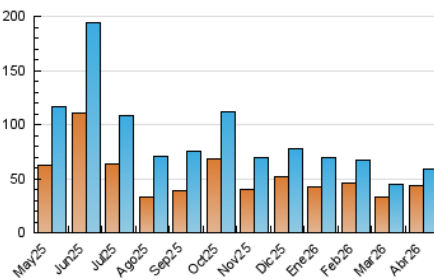

4.3 Por meses

N. únicos / Visitas (x 1000)