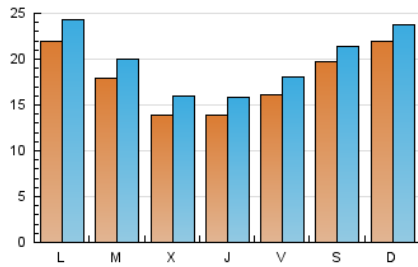

Catalunya**PRESS**
T'INFORMA

1. Cifras totales y promedios (Nacional e Internacional)

MES - AÑO	NAVEGADORES UNICOS	VISITAS	PAGINAS
Abril - 2026	43.177	59.133	69.756
PROMEDIO DIARIO	1.767	1.961	2.325
PROMEDIO LUNES-VIERNES	1.652	1.854	2.230
PROMEDIO SABADO-DOMINGO	2.085	2.256	2.586
PAGINAS / VISITAS	1,19		
DURACION MEDIA VISITAS	0:01:19		
TIEMPO INTERACCIÓN MEDIO	0:00:21		

2. Secciones (Nacional e Internacional)

	PAGINAS	%
HOME	6.304	9.04 %
RESTO	63.452	90.96 %

3. Por día del mes (Nacional e Internacional)

Día	N. únicos	Visitas	Páginas	Día	N. únicos	Visitas	Páginas	Día	N. únicos	Visitas	Páginas
1	963	1.179	1.534	11	824	931	1.100	21	1.864	2.047	2.403
2	1.449	1.662	2.177	12	1.130	1.273	1.531	22	1.705	1.904	2.314
3	1.962	2.189	3.429	13	1.672	1.911	2.325	23	1.738	1.926	2.191
4	4.214	4.492	5.203	14	1.335	1.540	1.878	24	2.240	2.456	2.789
5	4.310	4.617	5.126	15	1.449	1.610	1.937	25	2.085	2.230	2.473
6	2.437	2.653	3.009	16	1.282	1.467	1.765	26	2.234	2.394	2.655
7	1.723	1.949	2.265	17	1.256	1.446	1.713	27	2.150	2.374	2.613
8	1.387	1.595	1.928	18	786	884	1.085	28	2.266	2.480	2.759
9	1.201	1.380	1.720	19	1.099	1.227	1.515	29	1.471	1.672	1.997
10	996	1.128	1.343	20	2.517	2.774	3.230	30	1.270	1.449	1.749

4. Gráficas (Nacional e Internacional)

4.1 Por día de la semana (promedio)

N. únicos / Visitas (x 100)

Páginas (x 100)

4.2 Por franja horaria (promedio)

Visitas_ (x 1000)

Páginas (x 1000)

4.3 Por meses