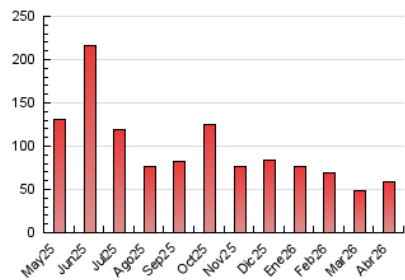

2. Secciones (Nacional)

	PAGINAS	%
HOME	4.133	7.07 %
RESTO	54.357	92.93 %

3. Por día del mes (Nacional)

Día	N. únicos	Visitas	Páginas	Día	N. únicos	Visitas	Páginas	Día	N. únicos	Visitas	Páginas
1	820	1.033	1.349	11	609	712	839	21	1.577	1.755	2.087
2	1.049	1.245	1.649	12	904	1.044	1.249	22	1.327	1.519	1.834
3	847	1.003	1.274	13	1.459	1.690	2.095	23	1.351	1.535	1.772
4	3.980	4.246	4.928	14	1.104	1.298	1.622	24	1.868	2.082	2.429
5	4.086	4.401	4.867	15	1.208	1.368	1.668	25	1.702	1.838	2.095
6	2.179	2.389	2.691	16	1.034	1.221	1.509	26	1.837	1.992	2.274
7	1.478	1.701	1.993	17	1.033	1.218	1.475	27	1.534	1.757	2.082
8	1.133	1.331	1.642	18	674	768	902	28	1.451	1.658	2.040
9	987	1.165	1.467	19	988	1.108	1.334	29	1.083	1.281	1.650
10	776	910	1.105	20	2.362	2.618	3.072	30	1.035	1.211	1.497

4. Gráficas (Nacional)

4.1 Por día de la semana (promedio)

N. únicos / Visitas (x 100)

Páginas (x 100)

4.2 Por franja horaria (promedio)

Visitas_ (x 1000)

Páginas (x 1000)

4.3 Por meses

N. únicos / Visitas (x 1000)

Páginas (x 1000)

5. Observaciones

Este Medio Electrónico de Comunicación ha sido medido por la herramienta Google Analytics de Google (GA4).

6. Definiciones básicas (Para más información ver Normas Técnicas para el Control de los Medios Electrónicos de Comunicación)