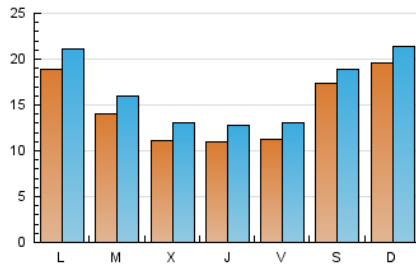

2. Secciones (Nacional)

	PAGINAS	%
HOME	4.133	7.07 %
RESTO	54.357	92.93 %

3. Por día del mes (Nacional)

Día	N. únicos	Visitas	Páginas	Día	N. únicos	Visitas	Páginas	Día	N. únicos	Visitas	Páginas
1	820	1.033	1.349	11	609	712	839	21	1.577	1.755	2.087
2	1.049	1.245	1.649	12	904	1.044	1.249	22	1.327	1.519	1.834
3	847	1.003	1.274	13	1.459	1.690	2.095	23	1.351	1.535	1.772
4	3.980	4.246	4.928	14	1.104	1.298	1.622	24	1.868	2.082	2.429
5	4.086	4.401	4.867	15	1.208	1.368	1.668	25	1.702	1.838	2.095
6	2.179	2.389	2.691	16	1.034	1.221	1.509	26	1.837	1.992	2.274
7	1.478	1.701	1.993	17	1.033	1.218	1.475	27	1.534	1.757	2.082
8	1.133	1.331	1.642	18	674	768	902	28	1.451	1.658	2.040
9	987	1.165	1.467	19	988	1.108	1.334	29	1.083	1.281	1.650
10	776	910	1.105	20	2.362	2.618	3.072	30	1.035	1.211	1.497

4. Gráficas (Nacional)

4.1 Por día de la semana (promedio)

N. únicos / Visitas (x 100)

Páginas (x 100)

4.2 Por franja horaria (promedio)

Visitas_ (x 1000)

Páginas (x 1000)

4.3 Por meses