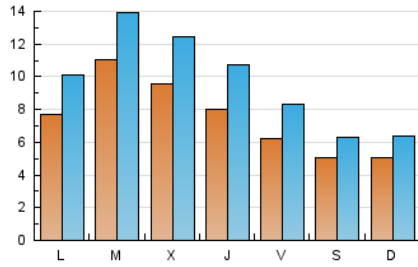

2. Secciones (Nacional e Internacional)

	PAGINAS	%
HOME	3.026	6.94 %
RESTO	40.603	93.06 %

3. Por día del mes (Nacional e Internacional)

Día	N. únicos	Visitas	Páginas	Día	N. únicos	Visitas	Páginas	Día	N. únicos	Visitas	Páginas
1	602	722	1.018	11	831	1.088	1.572	21	607	842	1.405
2	462	606	998	12	780	1.019	1.736	22	417	531	860
3	640	901	1.548	13	864	1.123	1.720	23	495	633	1.023
4	587	815	1.290	14	712	936	1.491	24	815	1.118	1.866
5	615	886	1.375	15	469	585	920	25	2.226	2.653	3.353
6	580	810	1.372	16	559	711	964	26	1.494	1.850	2.543
7	411	547	885	17	1.081	1.349	1.983	27	946	1.224	1.810
8	402	490	864	18	773	1.014	1.654	28	763	1.019	1.480
9	409	499	845	19	946	1.236	1.863	29	642	815	1.347
10	542	664	964	20	826	1.130	1.816	30	600	745	1.064

4. Gráficas (Nacional e Internacional)

4.1 Por día de la semana (promedio)

N. únicos / Visitas (x 100)

Páginas (x 100)

4.2 Por franja horaria (promedio)

Visitas_ (x 1000)

Páginas (x 1000)

4.3 Por meses