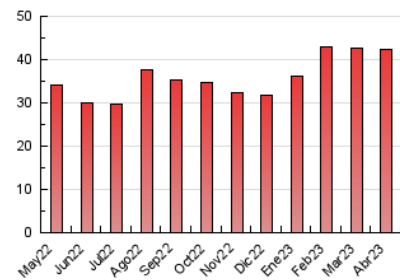

Páginas (x 1000)