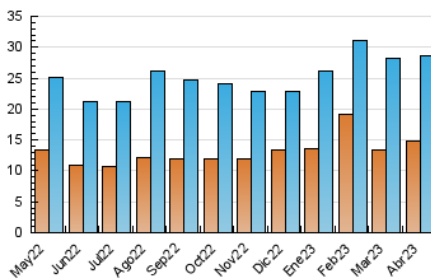

4.3 Por meses

N. únicos / Visitas (x 1000)