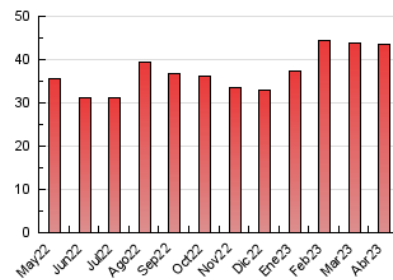

Páginas (x 1000)