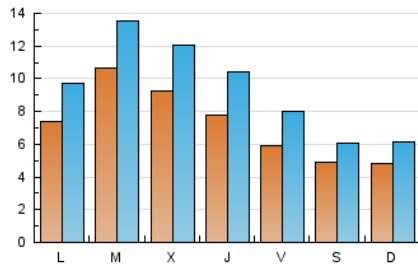

2. Secciones (Nacional)

	PAGINAS	%
HOME	2.942	6.92 %
RESTO	39.556	93.08 %

3. Por día del mes (Nacional)

Día	N. únicos	Visitas	Páginas	Día	N. únicos	Visitas	Páginas	Día	N. únicos	Visitas	Páginas
1	574	693	983	11	796	1.048	1.529	21	579	811	1.369
2	444	588	980	12	752	990	1.700	22	398	508	831
3	609	868	1.509	13	827	1.080	1.672	23	472	609	989
4	564	791	1.265	14	676	899	1.446	24	790	1.091	1.828
5	579	847	1.326	15	461	576	909	25	2.176	2.599	3.299
6	547	775	1.310	16	543	694	944	26	1.446	1.799	2.475
7	388	523	852	17	1.035	1.290	1.918	27	922	1.199	1.778
8	383	468	835	18	740	979	1.616	28	737	988	1.444
9	388	476	812	19	910	1.196	1.818	29	619	788	1.319
10	512	632	929	20	799	1.101	1.780	30	574	718	1.033

4. Gráficas (Nacional)

4.1 Por día de la semana (promedio)

N. únicos / Visitas (x 100)

Páginas (x 100)

4.2 Por franja horaria (promedio)

Visitas_ (x 1000)

Páginas (x 1000)

4.3 Por meses