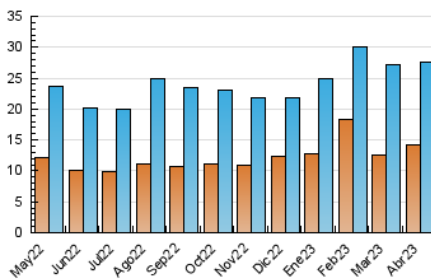

2. Secciones (Nacional)

	PAGINAS	%
HOME	2.942	6.92 %
RESTO	39.556	93.08 %

3. Por día del mes (Nacional)

Día	N. únicos	Visitas	Páginas	Día	N. únicos	Visitas	Páginas	Día	N. únicos	Visitas	Páginas
1	574	693	983	11	796	1.048	1.529	21	579	811	1.369
2	444	588	980	12	752	990	1.700	22	398	508	831
3	609	868	1.509	13	827	1.080	1.672	23	472	609	989
4	564	791	1.265	14	676	899	1.446	24	790	1.091	1.828
5	579	847	1.326	15	461	576	909	25	2.176	2.599	3.299
6	547	775	1.310	16	543	694	944	26	1.446	1.799	2.475
7	388	523	852	17	1.035	1.290	1.918	27	922	1.199	1.778
8	383	468	835	18	740	979	1.616	28	737	988	1.444
9	388	476	812	19	910	1.196	1.818	29	619	788	1.319
10	512	632	929	20	799	1.101	1.780	30	574	718	1.033

4. Gráficas (Nacional)

4.1 Por día de la semana (promedio)

N. únicos / Visitas (x 100)

Páginas (x 100)

4.2 Por franja horaria (promedio)

Visitas_ (x 1000)

Páginas (x 1000)

4.3 Por meses

N. únicos / Visitas (x 1000)

Páginas (x 1000)

5. Observaciones

Este Medio Electrónico de Comunicación ha sido medido por la herramienta Google Analytics de Google (Universal Analytics)

6. Definiciones básicas (Para más información ver Normas Técnicas para el Control de los Medios Electrónicos de Comunicación)

Visita:

Una secuencia ininterrumpida de páginas servidas a un usuario válido. Si dicho usuario no realiza peticiones de páginas en un periodo de tiempo (30 min) la siguiente petición constituirá el inicio de una nueva visita.