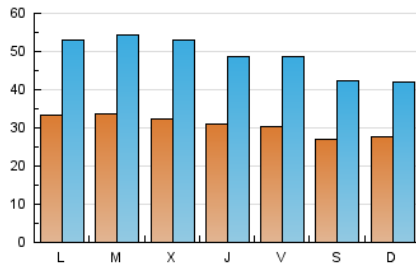

4. Gráficas (Nacional)

4.1 Por día de la semana (promedio)

N. únicos / Visitas (x 100)