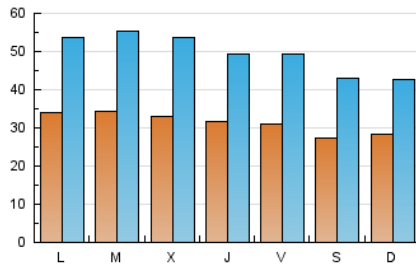

4. Gráficas (Nacional e Internacional)

4.1 Por día de la semana (promedio)

N. únicos / Visitas (x 100)