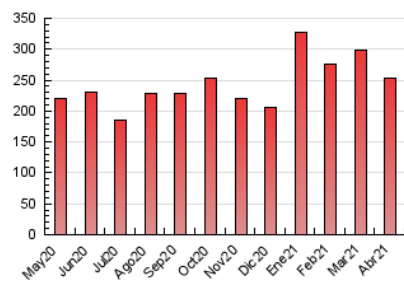

### 3. Por día del mes (Nacional e Internacional)

Día	N. únicos	Visitas	Páginas	Día	N. únicos	Visitas	Páginas	Día	N. únicos	Visitas	Páginas
1	3.760	6.040	10.552	11	3.028	4.669	7.501	21	3.087	5.076	9.113
2	2.886	4.384	6.991	12	3.792	6.086	10.267	22	2.775	4.341	7.604
3	2.705	4.497	7.708	13	3.477	5.559	9.623	23	2.699	4.350	7.699
4	2.915	4.246	6.999	14	3.262	5.142	8.878	24	2.658	4.071	6.544
5	2.972	4.491	7.150	15	2.716	4.224	6.862	25	2.699	4.134	6.521
6	3.721	5.720	9.776	16	3.084	4.943	8.834	26	3.660	6.107	10.751
7	3.702	6.103	10.833	17	2.564	4.035	6.616	27	3.414	5.721	10.106
8	3.301	5.091	8.002	18	2.641	4.033	6.756	28	3.107	5.120	9.216
9	3.501	5.810	10.155	19	3.126	4.791	8.366	29	3.237	4.972	8.420
10	3.012	4.591	7.469	20	3.130	5.083	8.779	30	3.332	5.207	8.722

##### 4.1 Por día de la semana (promedio)

N. únicos / Visitas (x 100)

Páginas (x 100)

##### 4.2 Por franja horaria (promedio)

Visitas (x 1000)

Páginas (x 1000)

##### 4.3 Por meses

N. únicos / Visitas (x 1000)

Páginas (x 1000)