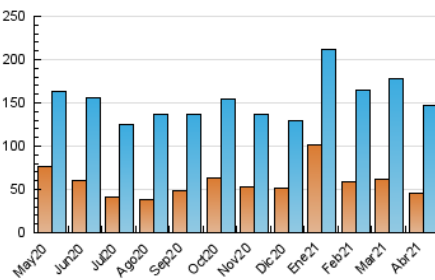

#### 3. Por día del mes (Nacional)

Día	N. únicos	Visitas	Páginas	Día	N. únicos	Visitas	Páginas	Día	N. únicos	Visitas	Páginas
1	3.674	5.942	10.394	11	2.947	4.574	7.382	21	3.026	5.007	9.017
2	2.822	4.305	6.872	12	3.708	5.986	10.129	22	2.721	4.275	7.515
3	2.658	4.442	7.607	13	3.405	5.473	9.499	23	2.646	4.284	7.605
4	2.873	4.194	6.946	14	3.207	5.071	8.783	24	2.603	3.996	6.438
5	2.917	4.427	7.075	15	2.659	4.148	6.764	25	2.654	4.073	6.434
6	3.646	5.632	9.678	16	3.026	4.873	8.734	26	3.581	6.019	10.640
7	3.643	6.020	10.729	17	2.519	3.983	6.537	27	3.341	5.631	9.972
8	3.253	5.034	7.932	18	2.601	3.978	6.654	28	3.052	5.055	9.125
9	3.441	5.733	10.046	19	3.067	4.717	8.279	29	3.172	4.892	8.329
10	2.958	4.523	7.388	20	3.069	5.010	8.663	30	3.260	5.117	8.606

##### 4.1 Por día de la semana (promedio)

N. únicos / Visitas (x 100)

Páginas (x 100)

##### 4.2 Por franja horaria (promedio)

Visitas (x 1000)

Páginas (x 1000)

##### 4.3 Por meses

N. únicos / Visitas (x 1000)

Páginas (x 1000)