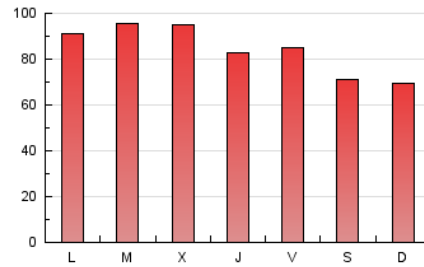

Páginas (x 100)