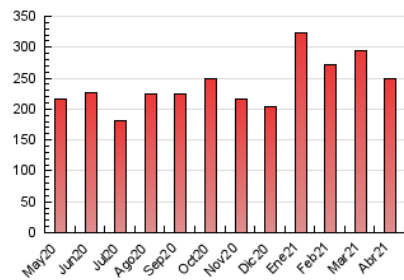

#### 3. Por día del mes (Nacional)

Día	N. únicos	Visitas	Páginas	Día	N. únicos	Visitas	Páginas	Día	N. únicos	Visitas	Páginas
1	3.674	5.942	10.394	11	2.947	4.574	7.382	21	3.026	5.007	9.017
2	2.822	4.305	6.872	12	3.708	5.986	10.129	22	2.721	4.275	7.515
3	2.658	4.442	7.607	13	3.405	5.473	9.499	23	2.646	4.284	7.605
4	2.873	4.194	6.946	14	3.207	5.071	8.783	24	2.603	3.996	6.438
5	2.917	4.427	7.075	15	2.659	4.148	6.764	25	2.654	4.073	6.434
6	3.646	5.632	9.678	16	3.026	4.873	8.734	26	3.581	6.019	10.640
7	3.643	6.020	10.729	17	2.519	3.983	6.537	27	3.341	5.631	9.972
8	3.253	5.034	7.932	18	2.601	3.978	6.654	28	3.052	5.055	9.125
9	3.441	5.733	10.046	19	3.067	4.717	8.279	29	3.172	4.892	8.329
10	2.958	4.523	7.388	20	3.069	5.010	8.663	30	3.260	5.117	8.606

##### 4.1 Por día de la semana (promedio)

N. únicos / Visitas (x 100)

Páginas (x 100)

##### 4.2 Por franja horaria (promedio)

Visitas (x 1000)

Páginas (x 1000)

##### 4.3 Por meses

N. únicos / Visitas (x 1000)

Páginas (x 1000)