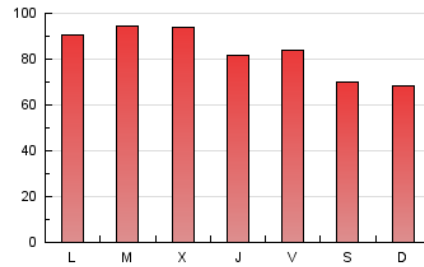

Páginas (x 100)