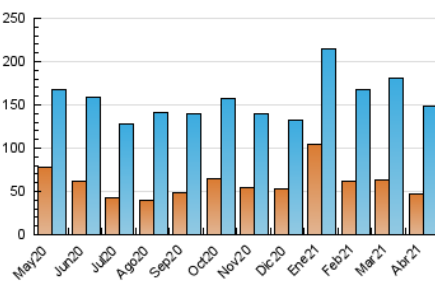

### 3. Por día del mes (Nacional e Internacional)

Día	N. únicos	Visitas	Páginas	Día	N. únicos	Visitas	Páginas	Día	N. únicos	Visitas	Páginas
1	3.760	6.040	10.552	11	3.028	4.669	7.501	21	3.087	5.076	9.113
2	2.886	4.384	6.991	12	3.792	6.086	10.267	22	2.775	4.341	7.604
3	2.705	4.497	7.708	13	3.477	5.559	9.623	23	2.699	4.350	7.699
4	2.915	4.246	6.999	14	3.262	5.142	8.878	24	2.658	4.071	6.544
5	2.972	4.491	7.150	15	2.716	4.224	6.862	25	2.699	4.134	6.521
6	3.721	5.720	9.776	16	3.084	4.943	8.834	26	3.660	6.107	10.751
7	3.702	6.103	10.833	17	2.564	4.035	6.616	27	3.414	5.721	10.106
8	3.301	5.091	8.002	18	2.641	4.033	6.756	28	3.107	5.120	9.216
9	3.501	5.810	10.155	19	3.126	4.791	8.366	29	3.237	4.972	8.420
10	3.012	4.591	7.469	20	3.130	5.083	8.779	30	3.332	5.207	8.722

##### 4.1 Por día de la semana (promedio)

N. únicos / Visitas (x 100)

Páginas (x 100)

##### 4.2 Por franja horaria (promedio)

Visitas (x 1000)

Páginas (x 1000)

##### 4.3 Por meses

N. únicos / Visitas (x 1000)

Páginas (x 1000)