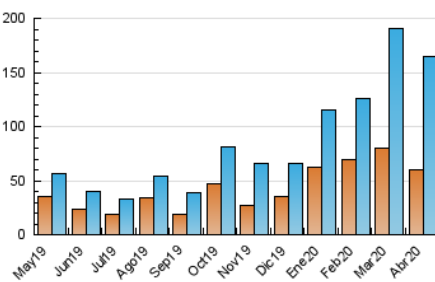

#### 3. Por día del mes (Nacional)

Día	N. únicos	Visitas	Páginas	Día	N. únicos	Visitas	Páginas	Día	N. únicos	Visitas	Páginas
1	4.150	6.037	8.250	11	3.189	4.300	5.711	21	5.357	7.217	9.210
2	3.960	5.469	7.355	12	3.395	5.665	7.705	22	4.995	6.902	9.565
3	3.087	4.442	5.804	13	3.391	4.902	7.125	23	3.882	5.627	7.660
4	4.087	5.310	7.154	14	3.669	5.351	7.468	24	3.089	4.537	6.416
5	3.197	4.580	6.453	15	3.743	5.954	8.784	25	2.754	3.702	4.770
6	4.114	6.443	9.095	16	3.538	5.418	7.469	26	2.779	3.971	5.107
7	3.954	6.422	9.068	17	4.522	6.077	8.035	27	3.272	4.699	6.210
8	3.910	6.432	9.184	18	3.711	5.614	8.182	28	3.860	5.541	7.437
9	4.142	6.010	8.653	19	3.179	4.976	6.977	29	3.280	4.528	5.871
10	3.950	6.249	8.700	20	4.184	5.950	8.098	30	4.257	5.982	7.799

##### 4.1 Por día de la semana (promedio)

N. únicos / Visitas (x 100)

Páginas (x 100)

##### 4.2 Por franja horaria (promedio)

Visitas (x 1000)

Páginas (x 1000)

##### 4.3 Por meses

N. únicos / Visitas (x 1000)

Páginas (x 1000)