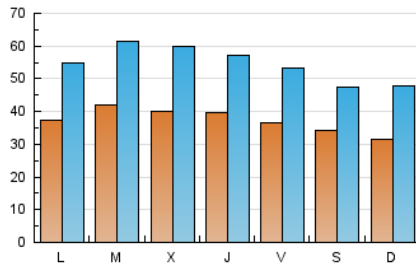

4. Gráficas (Nacional)

4.1 Por día de la semana (promedio)

N. únicos / Visitas (x 100)