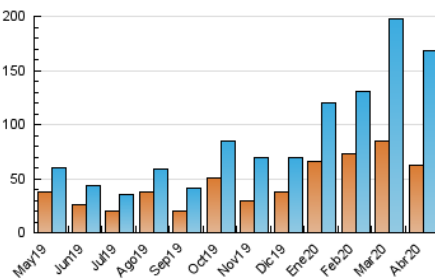

### 3. Por día del mes (Nacional e Internacional)

Día	N. únicos	Visitas	Páginas	Día	N. únicos	Visitas	Páginas	Día	N. únicos	Visitas	Páginas
1	4.342	6.263	8.518	11	3.287	4.413	5.851	21	5.463	7.354	9.381
2	4.106	5.650	7.586	12	3.489	5.800	7.858	22	5.114	7.048	9.724
3	3.200	4.585	5.983	13	3.473	5.010	7.256	23	3.966	5.736	7.803
4	4.244	5.499	7.365	14	3.804	5.527	7.672	24	3.182	4.656	6.578
5	3.303	4.711	6.609	15	3.873	6.139	9.021	25	2.831	3.789	4.943
6	4.262	6.636	9.323	16	3.643	5.558	7.644	26	2.837	4.044	5.305
7	4.104	6.625	9.331	17	4.607	6.187	8.143	27	3.366	4.824	6.441
8	4.068	6.648	9.434	18	3.775	5.708	8.299	28	3.965	5.671	7.653
9	4.299	6.206	8.896	19	3.250	5.070	7.105	29	3.386	4.653	5.993
10	4.059	6.380	8.864	20	4.263	6.067	8.250	30	4.366	6.126	7.945

4. Gráficas (Nacional e Internacional)

4.1 Por día de la semana (promedio)

N. únicos / Visitas (x 100)

Páginas (x 100)

4.2 Por franja horaria (promedio)

Visitas (x 1000)

Páginas (x 1000)

4.3 Por meses

N. únicos / Visitas (x 1000)

Páginas (x 1000)