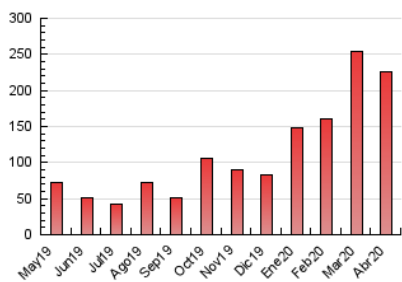

#### 3. Por día del mes (Nacional)

Día	N. únicos	Visitas	Páginas	Día	N. únicos	Visitas	Páginas	Día	N. únicos	Visitas	Páginas
1	4.150	6.037	8.250	11	3.189	4.300	5.711	21	5.357	7.217	9.210
2	3.960	5.469	7.355	12	3.395	5.665	7.705	22	4.995	6.902	9.565
3	3.087	4.442	5.804	13	3.391	4.902	7.125	23	3.882	5.627	7.660
4	4.087	5.310	7.154	14	3.669	5.351	7.468	24	3.089	4.537	6.416
5	3.197	4.580	6.453	15	3.743	5.954	8.784	25	2.754	3.702	4.770
6	4.114	6.443	9.095	16	3.538	5.418	7.469	26	2.779	3.971	5.107
7	3.954	6.422	9.068	17	4.522	6.077	8.035	27	3.272	4.699	6.210
8	3.910	6.432	9.184	18	3.711	5.614	8.182	28	3.860	5.541	7.437
9	4.142	6.010	8.653	19	3.179	4.976	6.977	29	3.280	4.528	5.871
10	3.950	6.249	8.700	20	4.184	5.950	8.098	30	4.257	5.982	7.799

##### 4.1 Por día de la semana (promedio)

N. únicos / Visitas (x 100)

Páginas (x 100)

##### 4.2 Por franja horaria (promedio)

Visitas (x 1000)

Páginas (x 1000)

##### 4.3 Por meses

N. únicos / Visitas (x 1000)

Páginas (x 1000)