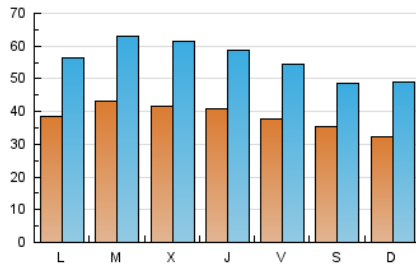

4. Gráficas (Nacional e Internacional)

4.1 Por día de la semana (promedio)

N. únicos / Visitas (x 100)