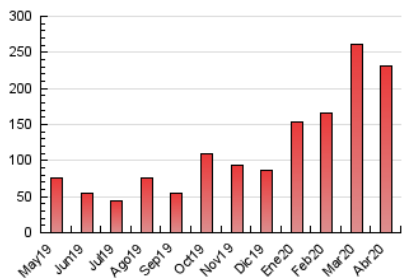

### 3. Por día del mes (Nacional e Internacional)

Día	N. únicos	Visitas	Páginas	Día	N. únicos	Visitas	Páginas	Día	N. únicos	Visitas	Páginas
1	4.342	6.263	8.518	11	3.287	4.413	5.851	21	5.463	7.354	9.381
2	4.106	5.650	7.586	12	3.489	5.800	7.858	22	5.114	7.048	9.724
3	3.200	4.585	5.983	13	3.473	5.010	7.256	23	3.966	5.736	7.803
4	4.244	5.499	7.365	14	3.804	5.527	7.672	24	3.182	4.656	6.578
5	3.303	4.711	6.609	15	3.873	6.139	9.021	25	2.831	3.789	4.943
6	4.262	6.636	9.323	16	3.643	5.558	7.644	26	2.837	4.044	5.305
7	4.104	6.625	9.331	17	4.607	6.187	8.143	27	3.366	4.824	6.441
8	4.068	6.648	9.434	18	3.775	5.708	8.299	28	3.965	5.671	7.653
9	4.299	6.206	8.896	19	3.250	5.070	7.105	29	3.386	4.653	5.993
10	4.059	6.380	8.864	20	4.263	6.067	8.250	30	4.366	6.126	7.945

4. Gráficas (Nacional e Internacional)

4.1 Por día de la semana (promedio)

N. únicos / Visitas (x 100)

Páginas (x 100)

4.2 Por franja horaria (promedio)

Visitas (x 1000)

Páginas (x 1000)

4.3 Por meses

N. únicos / Visitas (x 1000)

Páginas (x 1000)