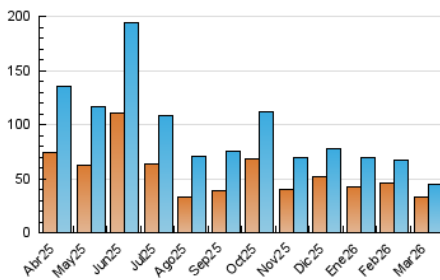

4.3 Por meses

N. únicos / Visitas (x 1000)