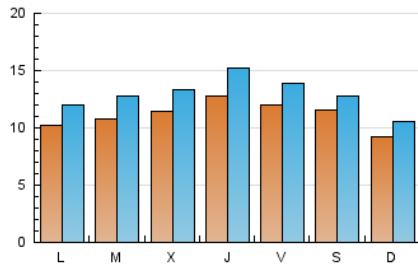

2. Secciones (Nacional)

	PAGINAS	%
HOME	4.735	9.75 %
RESTO	43.830	90.25 %

3. Por día del mes (Nacional)

Día	N. únicos	Visitas	Páginas	Día	N. únicos	Visitas	Páginas	Día	N. únicos	Visitas	Páginas
1	823	1.010	1.222	11	1.818	2.058	2.402	21	556	652	792
2	1.012	1.210	1.539	12	1.269	1.517	1.834	22	594	712	839
3	1.266	1.499	1.874	13	1.370	1.590	1.990	23	814	983	1.216
4	1.048	1.234	1.650	14	1.216	1.397	1.722	24	780	949	1.178
5	1.160	1.377	1.697	15	1.240	1.401	1.632	25	700	842	1.022
6	1.209	1.379	1.709	16	1.588	1.820	2.195	26	1.426	1.713	1.943
7	745	855	1.009	17	1.258	1.448	1.752	27	871	1.058	1.220
8	747	860	1.009	18	1.030	1.204	1.598	28	2.093	2.210	2.492
9	1.015	1.210	1.491	19	1.250	1.478	1.925	29	1.180	1.317	1.517
10	1.308	1.500	1.805	20	1.331	1.544	1.916	30	682	804	1.036
								31	798	989	1.339

4. Gráficas (Nacional)

4.1 Por día de la semana (promedio)

N. únicos / Visitas (x 100)

Páginas (x 100)

4.2 Por franja horaria (promedio)

Visitas_ (x 1000)

Páginas (x 1000)

4.3 Por meses