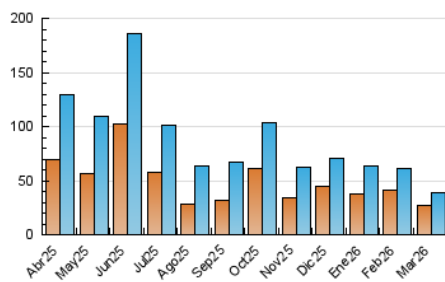

2. Secciones (Nacional)

	PAGINAS	%
HOME	4.735	9.75 %
RESTO	43.830	90.25 %

3. Por día del mes (Nacional)

Día	N. únicos	Visitas	Páginas	Día	N. únicos	Visitas	Páginas	Día	N. únicos	Visitas	Páginas
1	823	1.010	1.222	11	1.818	2.058	2.402	21	556	652	792
2	1.012	1.210	1.539	12	1.269	1.517	1.834	22	594	712	839
3	1.266	1.499	1.874	13	1.370	1.590	1.990	23	814	983	1.216
4	1.048	1.234	1.650	14	1.216	1.397	1.722	24	780	949	1.178
5	1.160	1.377	1.697	15	1.240	1.401	1.632	25	700	842	1.022
6	1.209	1.379	1.709	16	1.588	1.820	2.195	26	1.426	1.713	1.943
7	745	855	1.009	17	1.258	1.448	1.752	27	871	1.058	1.220
8	747	860	1.009	18	1.030	1.204	1.598	28	2.093	2.210	2.492
9	1.015	1.210	1.491	19	1.250	1.478	1.925	29	1.180	1.317	1.517
10	1.308	1.500	1.805	20	1.331	1.544	1.916	30	682	804	1.036
								31	798	989	1.339

4. Gráficas (Nacional)

4.1 Por día de la semana (promedio)

N. únicos / Visitas (x 100)

Páginas (x 100)

4.2 Por franja horaria (promedio)

Visitas_ (x 1000)

Páginas (x 1000)

4.3 Por meses

N. únicos / Visitas (x 1000)

Páginas (x 1000)

5. Observaciones

Este Medio Electrónico de Comunicación ha sido medido por la herramienta Google Analytics de Google (GA4).

6. Definiciones básicas (Para más información ver Normas Técnicas para el Control de los Medios Electrónicos de Comunicación)

Visita:

Una secuencia ininterrumpida de páginas servidas a un usuario válido. Si dicho usuario no realiza peticiones de páginas en un periodo de tiempo (30 min) la siguiente petición constituirá el inicio de una nueva visita.