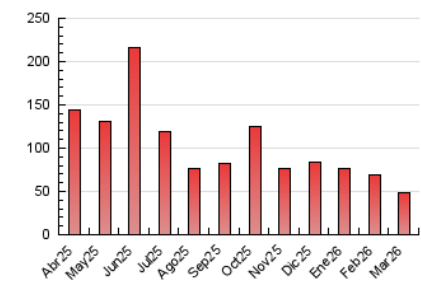

2. Secciones (Nacional)

	PAGINAS	%
HOME	4.735	9.75 %
RESTO	43.830	90.25 %

3. Por día del mes (Nacional)

Día	N. únicos	Visitas	Páginas	Día	N. únicos	Visitas	Páginas	Día	N. únicos	Visitas	Páginas
1	823	1.010	1.222	11	1.818	2.058	2.402	21	556	652	792
2	1.012	1.210	1.539	12	1.269	1.517	1.834	22	594	712	839
3	1.266	1.499	1.874	13	1.370	1.590	1.990	23	814	983	1.216
4	1.048	1.234	1.650	14	1.216	1.397	1.722	24	780	949	1.178
5	1.160	1.377	1.697	15	1.240	1.401	1.632	25	700	842	1.022
6	1.209	1.379	1.709	16	1.588	1.820	2.195	26	1.426	1.713	1.943
7	745	855	1.009	17	1.258	1.448	1.752	27	871	1.058	1.220
8	747	860	1.009	18	1.030	1.204	1.598	28	2.093	2.210	2.492
9	1.015	1.210	1.491	19	1.250	1.478	1.925	29	1.180	1.317	1.517
10	1.308	1.500	1.805	20	1.331	1.544	1.916	30	682	804	1.036
								31	798	989	1.339

4. Gráficas (Nacional)

4.1 Por día de la semana (promedio)

N. únicos / Visitas (x 100)

Páginas (x 100)

4.2 Por franja horaria (promedio)

Visitas_ (x 1000)

Páginas (x 1000)

4.3 Por meses

N. únicos / Visitas (x 1000)

Páginas (x 1000)

5. Observaciones

Este Medio Electrónico de Comunicación ha sido medido por la herramienta Google Analytics de Google (GA4).

6. Definiciones básicas (Para más información ver Normas Técnicas para el Control de los Medios Electrónicos de Comunicación)