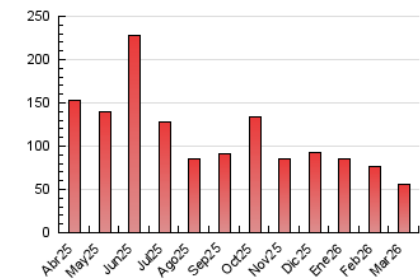

Páginas (x 1000)