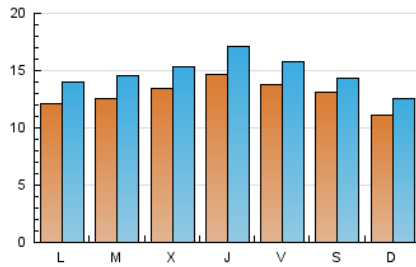

2. Secciones (Nacional e Internacional)

	PAGINAS	%
HOME	6.614	11.94 %
RESTO	48.799	88.06 %

3. Por día del mes (Nacional e Internacional)

Día	N. únicos	Visitas	Páginas	Día	N. únicos	Visitas	Páginas	Día	N. únicos	Visitas	Páginas
1	962	1.154	1.440	11	2.023	2.263	2.631	21	676	772	964
2	1.176	1.375	1.709	12	1.486	1.735	2.052	22	701	822	1.024
3	1.420	1.658	2.048	13	1.580	1.800	2.212	23	951	1.122	1.372
4	1.254	1.443	1.851	14	1.378	1.559	1.957	24	910	1.086	1.379
5	1.297	1.517	1.839	15	1.587	1.755	2.002	25	850	995	1.196
6	1.387	1.560	1.903	16	1.895	2.132	2.509	26	1.614	1.907	2.186
7	934	1.046	1.253	17	1.458	1.652	1.962	27	1.030	1.224	1.449
8	984	1.103	1.292	18	1.245	1.421	1.883	28	2.238	2.359	2.695
9	1.243	1.438	1.747	19	1.458	1.689	2.184	29	1.329	1.471	1.738
10	1.530	1.727	2.050	20	1.506	1.721	2.127	30	814	940	1.211
								31	951	1.144	1.548

4. Gráficas (Nacional e Internacional)

4.1 Por día de la semana (promedio)

N. únicos / Visitas (x 100)

Páginas (x 100)

4.2 Por franja horaria (promedio)

Visitas_ (x 1000)

Páginas (x 1000)

4.3 Por meses