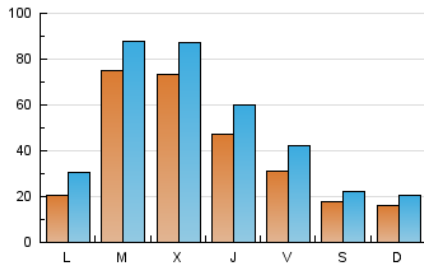

4. Gráficas (Nacional e Internacional)

4.1 Por día de la semana (promedio)

N. únicos / Visitas (x 100)