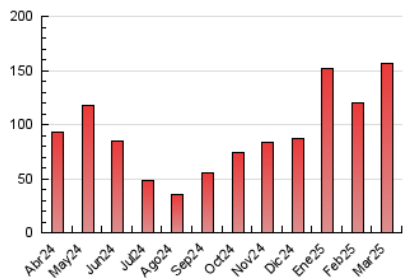

#### 3. Por día del mes (Nacional)

Día	N. únicos	Visitas	Páginas	Día	N. únicos	Visitas	Páginas	Día	N. únicos	Visitas	Páginas
1	949	1.356	1.536	11	18.851	20.775	22.240	21	2.163	3.240	3.780
2	1.045	1.483	1.609	12	9.014	10.657	11.447	22	1.844	2.241	2.599
3	1.835	2.955	3.504	13	5.916	7.179	7.875	23	1.376	1.830	2.122
4	1.802	2.700	3.101	14	3.997	5.141	5.621	24	1.907	2.825	3.253
5	10.254	11.732	12.692	15	2.064	2.376	2.657	25	2.948	4.077	4.572
6	7.031	8.467	9.198	16	2.062	2.433	2.671	26	3.894	4.791	5.305
7	3.765	4.974	5.544	17	2.050	3.050	3.368	27	2.186	3.094	3.627
8	2.139	2.681	2.953	18	5.576	6.803	7.581	28	1.886	2.910	3.204
9	2.154	2.591	2.836	19	5.392	6.896	7.585	29	1.152	1.525	1.837
10	2.307	3.228	3.645	20	3.090	4.427	4.897	30	816	1.096	1.259
								31	1.474	2.242	2.571

##### 4.1 Por día de la semana (promedio)

N. únicos / Visitas (x 100)

Páginas (x 100)

##### 4.2 Por franja horaria (promedio)

Visitas\_ (x 1000)

Páginas (x 1000)

##### 4.3 Por meses

N. únicos / Visitas (x 1000)

Páginas (x 1000)