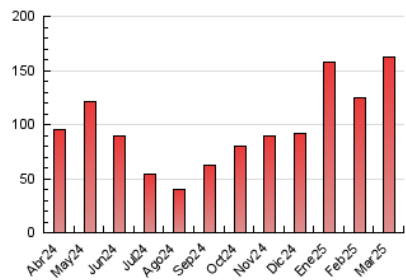

### 3. Por día del mes (Nacional e Internacional)

Día	N. únicos	Visitas	Páginas	Día	N. únicos	Visitas	Páginas	Día	N. únicos	Visitas	Páginas
1	1.105	1.524	1.717	11	19.174	20.983	22.517	21	2.313	3.414	3.964
2	1.172	1.616	1.741	12	9.262	10.995	11.722	22	2.010	2.407	2.773
3	1.993	3.112	3.700	13	6.146	7.422	8.161	23	1.519	1.985	2.280
4	1.950	2.869	3.274	14	4.182	5.351	5.830	24	2.070	3.015	3.445
5	10.424	11.862	12.865	15	2.230	2.544	2.825	25	3.092	4.217	4.739
6	7.227	8.661	9.396	16	2.212	2.589	2.830	26	4.055	4.993	5.491
7	3.920	5.116	5.731	17	2.199	3.247	3.542	27	2.349	3.282	3.821
8	2.308	2.857	3.137	18	5.769	7.039	7.829	28	2.055	3.099	3.408
9	2.323	2.763	3.012	19	5.569	7.139	7.781	29	1.303	1.686	2.033
10	2.468	3.404	3.819	20	3.266	4.603	5.100	30	944	1.229	1.399
								31	1.642	2.423	2.760

#### 4.1 Por día de la semana (promedio)

N. únicos / Visitas (x 100)

Páginas (x 100)

#### 4.2 Por franja horaria (promedio)

Visitas\_ (x 1000)

Páginas (x 1000)

#### 4.3 Por meses

N. únicos / Visitas (x 1000)

Páginas (x 1000)