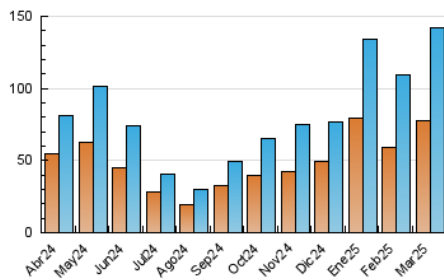

#### 3. Por día del mes (Nacional)

Día	N. únicos	Visitas	Páginas	Día	N. únicos	Visitas	Páginas	Día	N. únicos	Visitas	Páginas
1	949	1.356	1.536	11	18.851	20.775	22.240	21	2.163	3.240	3.780
2	1.045	1.483	1.609	12	9.014	10.657	11.447	22	1.844	2.241	2.599
3	1.835	2.955	3.504	13	5.916	7.179	7.875	23	1.376	1.830	2.122
4	1.802	2.700	3.101	14	3.997	5.141	5.621	24	1.907	2.825	3.253
5	10.254	11.732	12.692	15	2.064	2.376	2.657	25	2.948	4.077	4.572
6	7.031	8.467	9.198	16	2.062	2.433	2.671	26	3.894	4.791	5.305
7	3.765	4.974	5.544	17	2.050	3.050	3.368	27	2.186	3.094	3.627
8	2.139	2.681	2.953	18	5.576	6.803	7.581	28	1.886	2.910	3.204
9	2.154	2.591	2.836	19	5.392	6.896	7.585	29	1.152	1.525	1.837
10	2.307	3.228	3.645	20	3.090	4.427	4.897	30	816	1.096	1.259
								31	1.474	2.242	2.571

##### 4.1 Por día de la semana (promedio)

N. únicos / Visitas (x 100)

Páginas (x 100)

##### 4.2 Por franja horaria (promedio)

Visitas\_ (x 1000)

Páginas (x 1000)

##### 4.3 Por meses

N. únicos / Visitas (x 1000)

Páginas (x 1000)