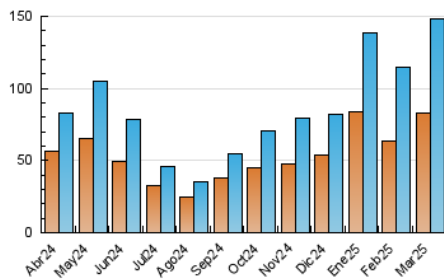

### 3. Por día del mes (Nacional e Internacional)

Día	N. únicos	Visitas	Páginas	Día	N. únicos	Visitas	Páginas	Día	N. únicos	Visitas	Páginas
1	1.105	1.524	1.717	11	19.174	20.983	22.517	21	2.313	3.414	3.964
2	1.172	1.616	1.741	12	9.262	10.995	11.722	22	2.010	2.407	2.773
3	1.993	3.112	3.700	13	6.146	7.422	8.161	23	1.519	1.985	2.280
4	1.950	2.869	3.274	14	4.182	5.351	5.830	24	2.070	3.015	3.445
5	10.424	11.862	12.865	15	2.230	2.544	2.825	25	3.092	4.217	4.739
6	7.227	8.661	9.396	16	2.212	2.589	2.830	26	4.055	4.993	5.491
7	3.920	5.116	5.731	17	2.199	3.247	3.542	27	2.349	3.282	3.821
8	2.308	2.857	3.137	18	5.769	7.039	7.829	28	2.055	3.099	3.408
9	2.323	2.763	3.012	19	5.569	7.139	7.781	29	1.303	1.686	2.033
10	2.468	3.404	3.819	20	3.266	4.603	5.100	30	944	1.229	1.399
								31	1.642	2.423	2.760

#### 4.1 Por día de la semana (promedio)

N. únicos / Visitas (x 100)

Páginas (x 100)

#### 4.2 Por franja horaria (promedio)

Visitas\_ (x 1000)

Páginas (x 1000)

#### 4.3 Por meses

N. únicos / Visitas (x 1000)

Páginas (x 1000)