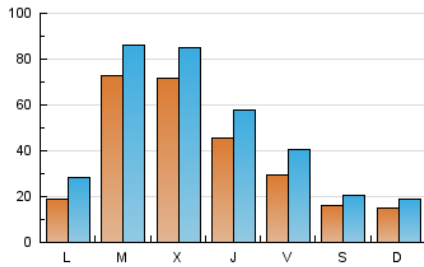

4. Gráficas (Nacional)

4.1 Por día de la semana (promedio)

N. únicos / Visitas (x 100)