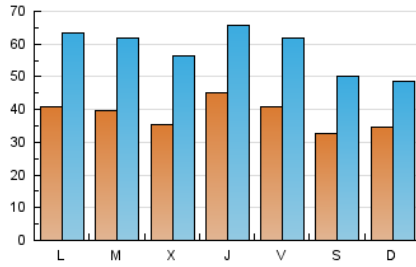

Catalunya**PRESS**
 T'INFORMA

1. Cifras totales y promedios (Nacional e Internacional)

MES - AÑO	NAVEGADORES UNICOS	VISITAS	PAGINAS
Marzo - 2021	63.728	181.363	299.308
PROMEDIO DIARIO	3.852	5.850	9.655
PROMEDIO LUNES-VIERNES	4.019	6.168	10.216
PROMEDIO SABADO-DOMINGO	3.373	4.938	8.042
PAGINAS / VISITAS	1,65		
DURACION MEDIA VISITAS	0:02:30		
DURACION MEDIA PAGINAS	0:03:51		

2. Secciones (Nacional e Internacional)

	PAGINAS	%
HOME	12.136	4.05 %
RESTO	287.172	95.95 %

3. Por día del mes (Nacional e Internacional)

Día	N. únicos	Visitas	Páginas	Día	N. únicos	Visitas	Páginas	Día	N. únicos	Visitas	Páginas
1	4.058	6.139	9.737	11	3.615	5.741	9.664	21	2.894	4.141	6.470
2	3.901	5.919	9.684	12	3.493	5.510	9.205	22	3.872	6.306	10.936
3	3.707	5.929	9.785	13	3.321	5.458	9.721	23	3.726	5.989	10.660
4	7.246	8.976	12.803	14	4.419	5.930	9.010	24	3.593	6.005	10.262
5	6.092	8.378	12.523	15	4.509	6.905	11.140	25	3.451	5.683	10.113
6	3.833	5.365	8.048	16	3.782	5.958	10.193	26	3.050	4.899	8.161
7	3.160	4.344	6.785	17	4.121	6.446	10.809	27	2.873	4.740	8.371
8	4.352	6.958	11.511	18	3.788	5.940	10.465	28	3.432	5.034	8.930
9	3.943	6.110	10.278	19	3.731	5.975	10.166	29	3.527	5.398	9.451
10	3.337	5.224	8.569	20	3.054	4.492	7.002	30	4.559	6.890	11.332
								31	2.982	4.581	7.524

4. Gráficas (Nacional e Internacional)

4.1 Por día de la semana (promedio)

N. únicos / Visitas (x 100)

Páginas (x 100)

4.2 Por franja horaria (promedio)

Visitas (x 1000)

Páginas (x 1000)

4.3 Por meses