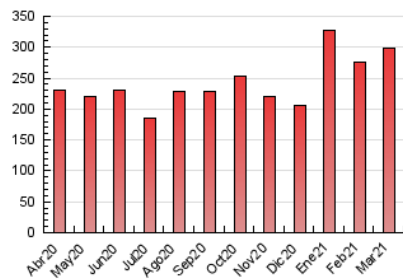

Páginas (x 1000)