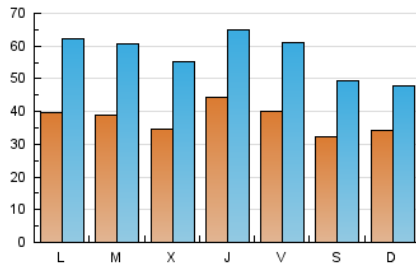

2. Secciones (Nacional)

	PAGINAS	%
HOME	11.843	4.01 %
RESTO	283.548	95.99 %

3. Por día del mes (Nacional)

Día	N. únicos	Visitas	Páginas	Día	N. únicos	Visitas	Páginas	Día	N. únicos	Visitas	Páginas
1	3.968	6.038	9.616	11	3.525	5.637	9.533	21	2.851	4.092	6.408
2	3.784	5.787	9.514	12	3.408	5.412	9.070	22	3.789	6.207	10.791
3	3.608	5.815	9.630	13	3.266	5.384	9.595	23	3.649	5.900	10.562
4	7.145	8.863	12.670	14	4.359	5.857	8.921	24	3.514	5.901	10.146
5	5.973	8.270	12.362	15	4.415	6.792	10.984	25	3.378	5.592	9.999
6	3.748	5.277	7.936	16	3.692	5.855	10.040	26	2.991	4.832	8.077
7	3.095	4.274	6.697	17	4.052	6.358	10.685	27	2.829	4.681	8.286
8	4.224	6.808	11.329	18	3.693	5.837	10.332	28	3.335	4.929	8.800
9	3.820	5.964	10.111	19	3.647	5.878	10.049	29	3.434	5.292	9.327
10	3.212	5.085	8.394	20	3.008	4.430	6.922	30	4.459	6.775	11.184
								31	2.911	4.496	7.421

4. Gráficas (Nacional)

4.1 Por día de la semana (promedio)

N. únicos / Visitas (x 100)

Páginas (x 100)

4.2 Por franja horaria (promedio)

Visitas (x 1000)

Páginas (x 1000)

4.3 Por meses