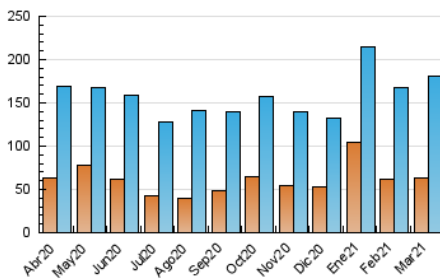

4.3 Por meses

N. únicos / Visitas (x 1000)