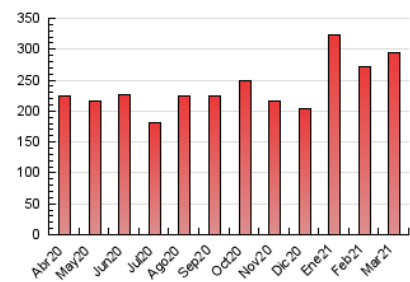

Páginas (x 1000)