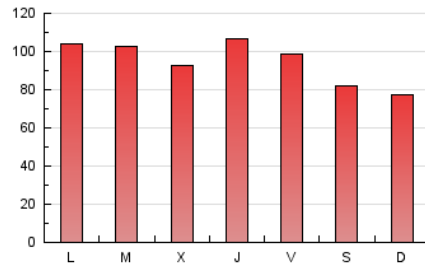

2. Secciones (Nacional)

	PAGINAS	%
HOME	11.843	4.01 %
RESTO	283.548	95.99 %

3. Por día del mes (Nacional)

Día	N. únicos	Visitas	Páginas	Día	N. únicos	Visitas	Páginas	Día	N. únicos	Visitas	Páginas
1	3.968	6.038	9.616	11	3.525	5.637	9.533	21	2.851	4.092	6.408
2	3.784	5.787	9.514	12	3.408	5.412	9.070	22	3.789	6.207	10.791
3	3.608	5.815	9.630	13	3.266	5.384	9.595	23	3.649	5.900	10.562
4	7.145	8.863	12.670	14	4.359	5.857	8.921	24	3.514	5.901	10.146
5	5.973	8.270	12.362	15	4.415	6.792	10.984	25	3.378	5.592	9.999
6	3.748	5.277	7.936	16	3.692	5.855	10.040	26	2.991	4.832	8.077
7	3.095	4.274	6.697	17	4.052	6.358	10.685	27	2.829	4.681	8.286
8	4.224	6.808	11.329	18	3.693	5.837	10.332	28	3.335	4.929	8.800
9	3.820	5.964	10.111	19	3.647	5.878	10.049	29	3.434	5.292	9.327
10	3.212	5.085	8.394	20	3.008	4.430	6.922	30	4.459	6.775	11.184
								31	2.911	4.496	7.421

4. Gráficas (Nacional)

4.1 Por día de la semana (promedio)

N. únicos / Visitas (x 100)

Páginas (x 100)

4.2 Por franja horaria (promedio)

Visitas (x 1000)

Páginas (x 1000)

4.3 Por meses