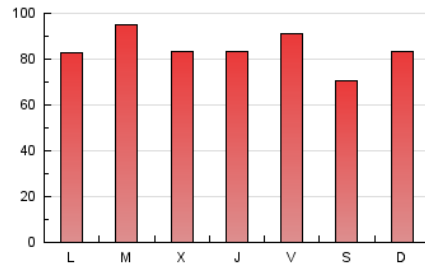

2. Secciones (Nacional e Internacional)

	PAGINAS	%
HOME	12.678	4.85 %
RESTO	248.898	95.15 %

3. Por día del mes (Nacional e Internacional)

Día	N. únicos	Visitas	Páginas	Día	N. únicos	Visitas	Páginas	Día	N. únicos	Visitas	Páginas
1	6.859	7.846	9.939	11	3.680	4.639	6.074	21	4.771	6.133	7.715
2	2.551	3.172	4.025	12	5.943	7.840	9.948	22	4.540	5.695	7.381
3	2.809	3.512	4.461	13	8.009	9.818	12.139	23	5.441	7.855	10.596
4	2.956	3.705	4.642	14	5.760	9.376	13.510	24	6.991	9.801	13.293
5	2.727	3.364	4.315	15	4.682	6.820	9.505	25	6.514	8.892	11.975
6	2.302	2.785	3.630	16	4.815	7.786	10.147	26	4.787	6.430	8.795
7	1.970	2.268	2.735	17	6.674	11.200	14.871	27	5.052	8.001	11.065
8	2.563	3.515	4.613	18	5.116	8.079	10.685	28	2.705	3.202	4.175
9	3.405	4.443	5.514	19	4.799	7.532	10.209	29	4.909	6.789	10.095
10	3.201	4.397	5.934	20	4.837	7.170	9.691	30	6.287	8.695	10.982
								31	4.663	6.735	8.917

4. Gráficas (Nacional e Internacional)

4.1 Por día de la semana (promedio)

N. únicos / Visitas (x 100)

Páginas (x 100)

4.2 Por franja horaria (promedio)

Visitas (x 1000)

Páginas (x 1000)

4.3 Por meses