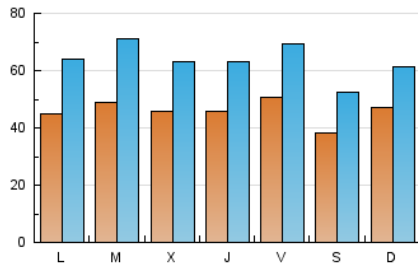

2. Secciones (Nacional e Internacional)

	PAGINAS	%
HOME	12.678	4.85 %
RESTO	248.898	95.15 %

3. Por día del mes (Nacional e Internacional)

Día	N. únicos	Visitas	Páginas	Día	N. únicos	Visitas	Páginas	Día	N. únicos	Visitas	Páginas
1	6.859	7.846	9.939	11	3.680	4.639	6.074	21	4.771	6.133	7.715
2	2.551	3.172	4.025	12	5.943	7.840	9.948	22	4.540	5.695	7.381
3	2.809	3.512	4.461	13	8.009	9.818	12.139	23	5.441	7.855	10.596
4	2.956	3.705	4.642	14	5.760	9.376	13.510	24	6.991	9.801	13.293
5	2.727	3.364	4.315	15	4.682	6.820	9.505	25	6.514	8.892	11.975
6	2.302	2.785	3.630	16	4.815	7.786	10.147	26	4.787	6.430	8.795
7	1.970	2.268	2.735	17	6.674	11.200	14.871	27	5.052	8.001	11.065
8	2.563	3.515	4.613	18	5.116	8.079	10.685	28	2.705	3.202	4.175
9	3.405	4.443	5.514	19	4.799	7.532	10.209	29	4.909	6.789	10.095
10	3.201	4.397	5.934	20	4.837	7.170	9.691	30	6.287	8.695	10.982
								31	4.663	6.735	8.917

4. Gráficas (Nacional e Internacional)

4.1 Por día de la semana (promedio)

N. únicos / Visitas (x 100)

Páginas (x 100)

4.2 Por franja horaria (promedio)

Visitas (x 1000)

Páginas (x 1000)

4.3 Por meses