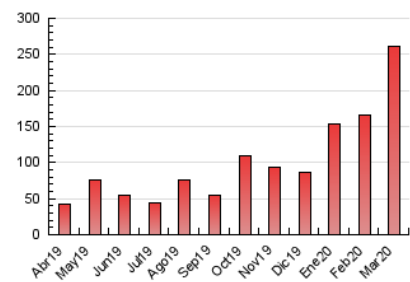

Páginas (x 1000)