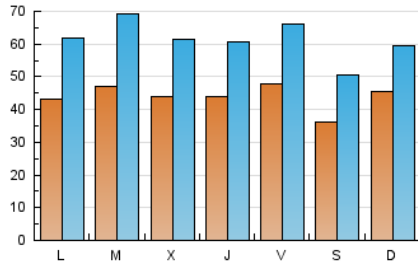

2. Secciones (Nacional)

	PAGINAS	%
HOME	11.949	4.71 %
RESTO	241.597	95.29 %

3. Por día del mes (Nacional)

Día	N. únicos	Visitas	Páginas	Día	N. únicos	Visitas	Páginas	Día	N. únicos	Visitas	Páginas
1	6.718	7.681	9.722	11	3.527	4.468	5.860	21	4.559	5.897	7.465
2	2.455	3.059	3.896	12	5.733	7.592	9.657	22	4.382	5.512	7.178
3	2.697	3.362	4.271	13	7.380	9.147	11.347	23	5.181	7.534	10.227
4	2.850	3.571	4.487	14	5.486	9.030	13.060	24	6.801	9.549	12.978
5	2.614	3.236	4.086	15	4.501	6.596	9.221	25	6.304	8.628	11.674
6	2.204	2.678	3.484	16	4.624	7.535	9.845	26	4.612	6.232	8.561
7	1.874	2.165	2.632	17	6.519	10.947	14.560	27	4.859	7.768	10.775
8	2.471	3.401	4.468	18	4.921	7.837	10.410	28	2.582	3.071	4.031
9	3.257	4.271	5.321	19	4.602	7.282	9.909	29	4.773	6.629	9.884
10	3.080	4.241	5.715	20	4.637	6.926	9.407	30	6.107	8.484	10.730
								31	4.510	6.537	8.685

4. Gráficas (Nacional)

4.1 Por día de la semana (promedio)

N. únicos / Visitas (x 100)

Páginas (x 100)

4.2 Por franja horaria (promedio)

Visitas (x 1000)

Páginas (x 1000)

4.3 Por meses