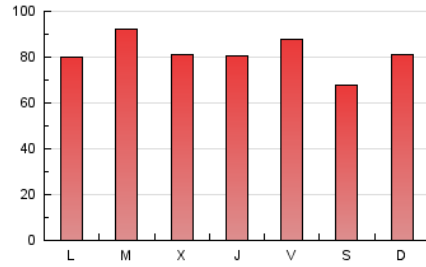

2. Secciones (Nacional)

	PAGINAS	%
HOME	11.949	4.71 %
RESTO	241.597	95.29 %

3. Por día del mes (Nacional)

Día	N. únicos	Visitas	Páginas	Día	N. únicos	Visitas	Páginas	Día	N. únicos	Visitas	Páginas
1	6.718	7.681	9.722	11	3.527	4.468	5.860	21	4.559	5.897	7.465
2	2.455	3.059	3.896	12	5.733	7.592	9.657	22	4.382	5.512	7.178
3	2.697	3.362	4.271	13	7.380	9.147	11.347	23	5.181	7.534	10.227
4	2.850	3.571	4.487	14	5.486	9.030	13.060	24	6.801	9.549	12.978
5	2.614	3.236	4.086	15	4.501	6.596	9.221	25	6.304	8.628	11.674
6	2.204	2.678	3.484	16	4.624	7.535	9.845	26	4.612	6.232	8.561
7	1.874	2.165	2.632	17	6.519	10.947	14.560	27	4.859	7.768	10.775
8	2.471	3.401	4.468	18	4.921	7.837	10.410	28	2.582	3.071	4.031
9	3.257	4.271	5.321	19	4.602	7.282	9.909	29	4.773	6.629	9.884
10	3.080	4.241	5.715	20	4.637	6.926	9.407	30	6.107	8.484	10.730
								31	4.510	6.537	8.685

4. Gráficas (Nacional)

4.1 Por día de la semana (promedio)

N. únicos / Visitas (x 100)

Páginas (x 100)

4.2 Por franja horaria (promedio)

Visitas (x 1000)

Páginas (x 1000)

4.3 Por meses