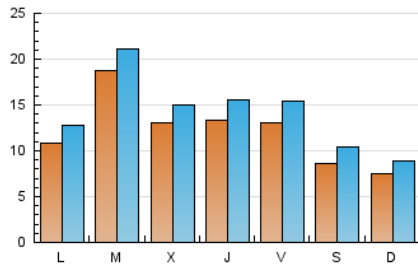

CatalunyaPRESS
T'INFORMA

1. Cifras totales y promedios (Nacional e Internacional)

| MES - AÑO | NAVEGADORES UNICOS | VISITAS | PAGINAS |
|---------------------------------|--------------------|--------------|--------------|
| Febrero - 2024 | 27.920 | 41.241 | 60.858 |
| PROMEDIO DIARIO | 1.220 | 1.422 | 2.099 |
| PROMEDIO LUNES-VIERNES | 1.378 | 1.598 | 2.303 |
| PROMEDIO SABADO-DOMINGO | 807 | 959 | 1.562 |
| PAGINAS / VISITAS | 1,48 | | |
| DURACION MEDIA VISITAS | 0:02:40 | | |
| TIEMPO INTERACCIÓN MEDIO | 0:01:14 | | |

2. Secciones (Nacional e Internacional)

| | PAGINAS | % |
|--------------|---------|---------|
| HOME | 9.958 | 16.36 % |
| RESTO | 50.900 | 83.64 % |

3. Por día del mes (Nacional e Internacional)

| Día | N. únicos | Visitas | Páginas | Día | N. únicos | Visitas | Páginas | Día | N. únicos | Visitas | Páginas |
|-----------|-----------|---------|---------|-----------|-----------|---------|---------|-----------|-----------|---------|---------|
| 1 | 1.176 | 1.592 | 2.250 | 11 | 992 | 1.188 | 1.797 | 21 | 1.392 | 1.523 | 2.453 |
| 2 | 1.345 | 1.778 | 2.630 | 12 | 752 | 911 | 1.534 | 22 | 2.425 | 2.598 | 3.527 |
| 3 | 988 | 1.237 | 2.237 | 13 | 702 | 791 | 1.294 | 23 | 2.331 | 2.480 | 3.212 |
| 4 | 937 | 1.174 | 1.717 | 14 | 545 | 611 | 984 | 24 | 1.194 | 1.265 | 1.770 |
| 5 | 1.330 | 1.708 | 2.409 | 15 | 522 | 589 | 844 | 25 | 735 | 806 | 1.144 |
| 6 | 1.427 | 1.916 | 2.756 | 16 | 446 | 490 | 705 | 26 | 1.184 | 1.310 | 2.162 |
| 7 | 1.225 | 1.661 | 2.401 | 17 | 413 | 447 | 665 | 27 | 4.154 | 4.404 | 5.338 |
| 8 | 1.290 | 1.670 | 2.482 | 18 | 330 | 368 | 520 | 28 | 2.057 | 2.193 | 2.916 |
| 9 | 1.111 | 1.442 | 2.233 | 19 | 1.092 | 1.194 | 1.897 | 29 | 1.226 | 1.354 | 2.049 |
| 10 | 868 | 1.190 | 2.643 | 20 | 1.200 | 1.351 | 2.289 | | | | |

4. Gráficas (Nacional e Internacional)

4.1 Por día de la semana (promedio)

N. únicos / Visitas (x 100)

Páginas (x 100)

4.2 Por franja horaria (promedio)

Visitas_ (x 1000)

Páginas (x 1000)

4.3 Por meses