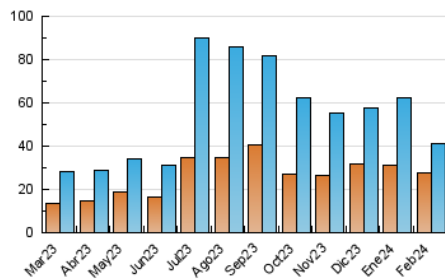

4.3 Por meses

N. únicos / Visitas (x 1000)