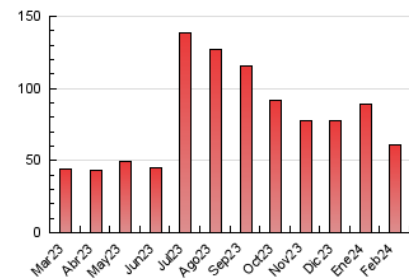

Páginas (x 1000)