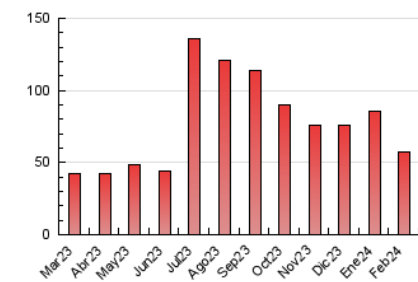

2. Secciones (Nacional)

| | PAGINAS | % |
|--------------|---------|---------|
| HOME | 9.386 | 16.29 % |
| RESTO | 48.221 | 83.71 % |

3. Por día del mes (Nacional)

| Día | N. únicos | Visitas | Páginas | Día | N. únicos | Visitas | Páginas | Día | N. únicos | Visitas | Páginas |
|-----|-----------|---------|---------|-----|-----------|---------|---------|-----|-----------|---------|---------|
| 1 | 1.110 | 1.518 | 2.170 | 11 | 928 | 1.123 | 1.729 | 21 | 1.259 | 1.385 | 2.294 |
| 2 | 1.270 | 1.696 | 2.510 | 12 | 706 | 864 | 1.489 | 22 | 2.201 | 2.365 | 3.267 |
| 3 | 916 | 1.160 | 2.149 | 13 | 656 | 742 | 1.230 | 23 | 2.051 | 2.190 | 2.878 |
| 4 | 860 | 1.089 | 1.630 | 14 | 512 | 573 | 943 | 24 | 1.090 | 1.159 | 1.656 |
| 5 | 1.247 | 1.619 | 2.317 | 15 | 476 | 542 | 790 | 25 | 651 | 719 | 1.039 |
| 6 | 1.343 | 1.830 | 2.667 | 16 | 412 | 456 | 662 | 26 | 1.095 | 1.218 | 2.055 |
| 7 | 1.146 | 1.579 | 2.304 | 17 | 369 | 402 | 613 | 27 | 3.913 | 4.109 | 5.055 |
| 8 | 1.203 | 1.579 | 2.370 | 18 | 289 | 325 | 474 | 28 | 1.935 | 2.067 | 2.785 |
| 9 | 1.037 | 1.366 | 2.153 | 19 | 1.005 | 1.107 | 1.788 | 29 | 1.111 | 1.234 | 1.903 |
| 10 | 790 | 1.110 | 2.546 | 20 | 1.072 | 1.218 | 2.141 | | | | |

4. Gráficas (Nacional)

4.1 Por día de la semana (promedio)

N. únicos / Visitas (x 100)

Páginas (x 100)

4.2 Por franja horaria (promedio)

Visitas_ (x 1000)

Páginas (x 1000)

4.3 Por meses

N. únicos / Visitas (x 1000)

Páginas (x 1000)

5. Observaciones

Este Medio Electrónico de Comunicación ha sido medido por la herramienta Google Analytics de Google (GA4)

6. Definiciones básicas (Para más información ver Normas Técnicas para el Control de los Medios Electrónicos de Comunicación)

Visita:

Una secuencia ininterrumpida de páginas servidas a un usuario válido. Si dicho usuario no realiza peticiones de páginas en un periodo de tiempo (30 min) la siguiente petición constituirá el inicio de una nueva visita.