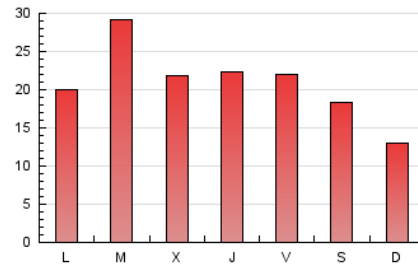

CatalunyaPRESS
T'INFORMA

1. Cifras totales y promedios (Nacional e Internacional)

| MES - AÑO | NAVEGADORES UNICOS | VISITAS | PAGINAS |
|---------------------------------|--------------------|--------------|--------------|
| Febrero - 2024 | 27.920 | 41.241 | 60.858 |
| PROMEDIO DIARIO | 1.220 | 1.422 | 2.099 |
| PROMEDIO LUNES-VIERNES | 1.378 | 1.598 | 2.303 |
| PROMEDIO SABADO-DOMINGO | 807 | 959 | 1.562 |
| PAGINAS / VISITAS | 1,48 | | |
| DURACION MEDIA VISITAS | 0:02:40 | | |
| TIEMPO INTERACCIÓN MEDIO | 0:01:14 | | |

2. Secciones (Nacional e Internacional)

| | PAGINAS | % |
|--------------|---------|---------|
| HOME | 9.958 | 16.36 % |
| RESTO | 50.900 | 83.64 % |

3. Por día del mes (Nacional e Internacional)

| Día | N. únicos | Visitas | Páginas | Día | N. únicos | Visitas | Páginas | Día | N. únicos | Visitas | Páginas |
|-----------|-----------|---------|---------|-----------|-----------|---------|---------|-----------|-----------|---------|---------|
| 1 | 1.176 | 1.592 | 2.250 | 11 | 992 | 1.188 | 1.797 | 21 | 1.392 | 1.523 | 2.453 |
| 2 | 1.345 | 1.778 | 2.630 | 12 | 752 | 911 | 1.534 | 22 | 2.425 | 2.598 | 3.527 |
| 3 | 988 | 1.237 | 2.237 | 13 | 702 | 791 | 1.294 | 23 | 2.331 | 2.480 | 3.212 |
| 4 | 937 | 1.174 | 1.717 | 14 | 545 | 611 | 984 | 24 | 1.194 | 1.265 | 1.770 |
| 5 | 1.330 | 1.708 | 2.409 | 15 | 522 | 589 | 844 | 25 | 735 | 806 | 1.144 |
| 6 | 1.427 | 1.916 | 2.756 | 16 | 446 | 490 | 705 | 26 | 1.184 | 1.310 | 2.162 |
| 7 | 1.225 | 1.661 | 2.401 | 17 | 413 | 447 | 665 | 27 | 4.154 | 4.404 | 5.338 |
| 8 | 1.290 | 1.670 | 2.482 | 18 | 330 | 368 | 520 | 28 | 2.057 | 2.193 | 2.916 |
| 9 | 1.111 | 1.442 | 2.233 | 19 | 1.092 | 1.194 | 1.897 | 29 | 1.226 | 1.354 | 2.049 |
| 10 | 868 | 1.190 | 2.643 | 20 | 1.200 | 1.351 | 2.289 | | | | |

4. Gráficas (Nacional e Internacional)

4.1 Por día de la semana (promedio)

N. únicos / Visitas (x 100)

Páginas (x 100)

4.2 Por franja horaria (promedio)

Visitas_ (x 1000)

Páginas (x 1000)

4.3 Por meses