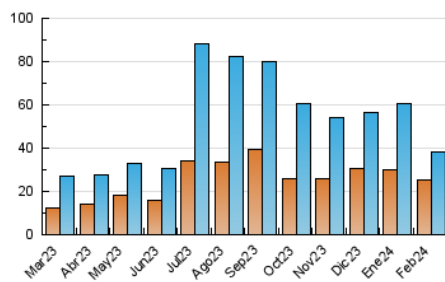

2. Secciones (Nacional)

| | PAGINAS | % |
|--------------|---------|---------|
| HOME | 9.386 | 16.29 % |
| RESTO | 48.221 | 83.71 % |

3. Por día del mes (Nacional)

| Día | N. únicos | Visitas | Páginas | Día | N. únicos | Visitas | Páginas | Día | N. únicos | Visitas | Páginas |
|-----|-----------|---------|---------|-----|-----------|---------|---------|-----|-----------|---------|---------|
| 1 | 1.110 | 1.518 | 2.170 | 11 | 928 | 1.123 | 1.729 | 21 | 1.259 | 1.385 | 2.294 |
| 2 | 1.270 | 1.696 | 2.510 | 12 | 706 | 864 | 1.489 | 22 | 2.201 | 2.365 | 3.267 |
| 3 | 916 | 1.160 | 2.149 | 13 | 656 | 742 | 1.230 | 23 | 2.051 | 2.190 | 2.878 |
| 4 | 860 | 1.089 | 1.630 | 14 | 512 | 573 | 943 | 24 | 1.090 | 1.159 | 1.656 |
| 5 | 1.247 | 1.619 | 2.317 | 15 | 476 | 542 | 790 | 25 | 651 | 719 | 1.039 |
| 6 | 1.343 | 1.830 | 2.667 | 16 | 412 | 456 | 662 | 26 | 1.095 | 1.218 | 2.055 |
| 7 | 1.146 | 1.579 | 2.304 | 17 | 369 | 402 | 613 | 27 | 3.913 | 4.109 | 5.055 |
| 8 | 1.203 | 1.579 | 2.370 | 18 | 289 | 325 | 474 | 28 | 1.935 | 2.067 | 2.785 |
| 9 | 1.037 | 1.366 | 2.153 | 19 | 1.005 | 1.107 | 1.788 | 29 | 1.111 | 1.234 | 1.903 |
| 10 | 790 | 1.110 | 2.546 | 20 | 1.072 | 1.218 | 2.141 | | | | |

4. Gráficas (Nacional)

4.1 Por día de la semana (promedio)

N. únicos / Visitas (x 100)

Páginas (x 100)

4.2 Por franja horaria (promedio)

Visitas_ (x 1000)

Páginas (x 1000)

4.3 Por meses

N. únicos / Visitas (x 1000)

Páginas (x 1000)

5. Observaciones

Este Medio Electrónico de Comunicación ha sido medido por la herramienta Google Analytics de Google (GA4)

6. Definiciones básicas (Para más información ver Normas Técnicas para el Control de los Medios Electrónicos de Comunicación)

Visita:

Una secuencia ininterrumpida de páginas servidas a un usuario válido. Si dicho usuario no realiza peticiones de páginas en un periodo de tiempo (30 min) la siguiente petición constituirá el inicio de una nueva visita.