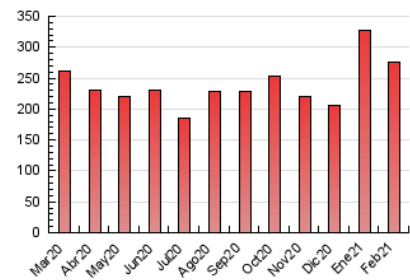

Páginas (x 1000)