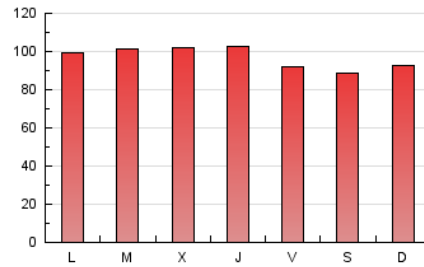

Páginas (x 100)