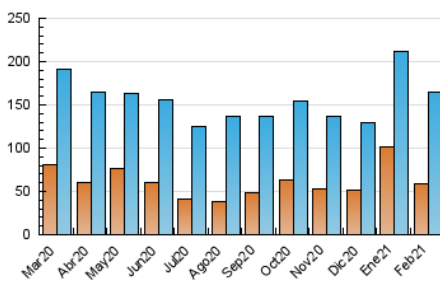

#### 3. Por día del mes (Nacional)

Día	N. únicos	Visitas	Páginas	Día	N. únicos	Visitas	Páginas	Día	N. únicos	Visitas	Páginas
1	3.063	4.568	7.392	11	5.061	7.111	11.418	21	2.978	4.321	6.903
2	3.256	5.259	9.178	12	4.082	6.293	10.512	22	3.405	5.632	10.036
3	3.509	5.548	9.673	13	4.083	5.658	8.671	23	3.787	5.978	10.078
4	4.176	6.646	11.305	14	8.175	11.517	17.657	24	3.368	5.282	8.733
5	3.686	5.479	8.555	15	4.124	6.674	11.480	25	3.206	5.108	8.556
6	4.145	6.188	10.121	16	3.827	6.505	11.162	26	3.326	5.188	8.182
7	2.994	4.211	6.218	17	4.197	6.513	10.635	27	3.919	5.783	9.251
8	4.187	6.254	10.716	18	3.878	5.895	9.797	28	2.989	4.123	6.357
9	4.132	6.127	9.993	19	3.745	5.916	9.503				
10	4.300	6.745	11.709	20	2.916	4.299	7.407				

##### 4.1 Por día de la semana (promedio)

N. únicos / Visitas (x 100)

Páginas (x 100)

##### 4.2 Por franja horaria (promedio)

Visitas (x 1000)

Páginas (x 1000)

##### 4.3 Por meses

N. únicos / Visitas (x 1000)

Páginas (x 1000)