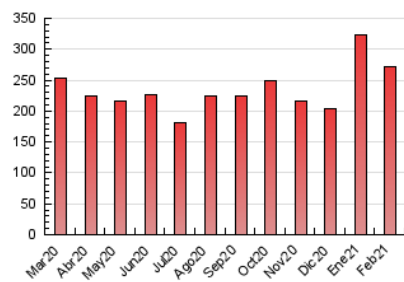

#### 3. Por día del mes (Nacional)

Día	N. únicos	Visitas	Páginas	Día	N. únicos	Visitas	Páginas	Día	N. únicos	Visitas	Páginas
1	3.063	4.568	7.392	11	5.061	7.111	11.418	21	2.978	4.321	6.903
2	3.256	5.259	9.178	12	4.082	6.293	10.512	22	3.405	5.632	10.036
3	3.509	5.548	9.673	13	4.083	5.658	8.671	23	3.787	5.978	10.078
4	4.176	6.646	11.305	14	8.175	11.517	17.657	24	3.368	5.282	8.733
5	3.686	5.479	8.555	15	4.124	6.674	11.480	25	3.206	5.108	8.556
6	4.145	6.188	10.121	16	3.827	6.505	11.162	26	3.326	5.188	8.182
7	2.994	4.211	6.218	17	4.197	6.513	10.635	27	3.919	5.783	9.251
8	4.187	6.254	10.716	18	3.878	5.895	9.797	28	2.989	4.123	6.357
9	4.132	6.127	9.993	19	3.745	5.916	9.503				
10	4.300	6.745	11.709	20	2.916	4.299	7.407				

##### 4.1 Por día de la semana (promedio)

N. únicos / Visitas (x 100)

Páginas (x 100)

##### 4.2 Por franja horaria (promedio)

Visitas (x 1000)

Páginas (x 1000)

##### 4.3 Por meses

N. únicos / Visitas (x 1000)

Páginas (x 1000)