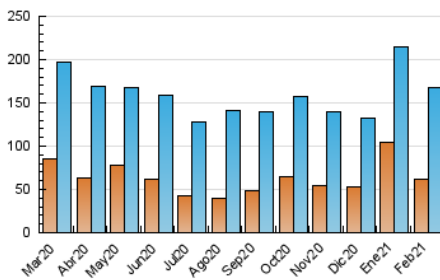

4.3 Por meses

N. únicos / Visitas (x 1000)