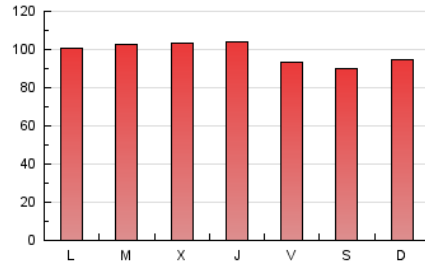

### 1. Cifras totales y promedios (Nacional e Internacional)

MES - AÑO	NAVEGADORES UNICOS	VISITAS	PAGINAS
Febrero - 2021	61.849	168.210	275.820
<b>PROMEDIO DIARIO</b>	<b>3.983</b>	<b>6.008</b>	<b>9.851</b>
<b>PROMEDIO LUNES-VIERNES</b>	3.927	6.062	10.099
<b>PROMEDIO SABADO-DOMINGO</b>	4.124	5.871	9.229
<b>PAGINAS / VISITAS</b>	1,64		
<b>DURACION MEDIA VISITAS</b>	0:02:36		
<b>DURACION MEDIA PAGINAS</b>	0:04:03		

### 3. Por día del mes (Nacional e Internacional)

Día	N. únicos	Visitas	Páginas	Día	N. únicos	Visitas	Páginas	Día	N. únicos	Visitas	Páginas
1	3.123	4.643	7.505	11	5.177	7.242	11.593	21	3.065	4.418	7.031
2	3.317	5.333	9.304	12	4.202	6.434	10.721	22	3.512	5.758	10.181
3	3.560	5.610	9.757	13	4.174	5.761	8.832	23	3.914	6.119	10.274
4	4.261	6.751	11.453	14	8.362	11.701	17.934	24	3.468	5.393	8.872
5	3.796	5.600	8.712	15	4.252	6.824	11.705	25	3.302	5.217	8.677
6	4.257	6.318	10.307	16	3.964	6.652	11.354	26	3.411	5.285	8.308
7	3.055	4.284	6.332	17	4.316	6.642	10.803	27	4.003	5.879	9.374
8	4.336	6.425	10.943	18	4.023	6.050	9.997	28	3.063	4.204	6.468
9	4.284	6.295	10.210	19	3.886	6.076	9.723				
10	4.432	6.891	11.895	20	3.009	4.405	7.555				

4. Gráficas (Nacional e Internacional)

4.1 Por día de la semana (promedio)

N. únicos / Visitas (x 100)

Páginas (x 100)

4.2 Por franja horaria (promedio)

Visitas (x 1000)

Páginas (x 1000)

4.3 Por meses