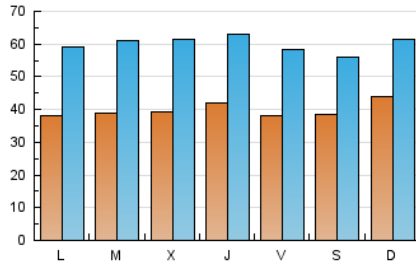

4. Gráficas (Nacional e Internacional)

4.1 Por día de la semana (promedio)

N. únicos / Visitas (x 100)