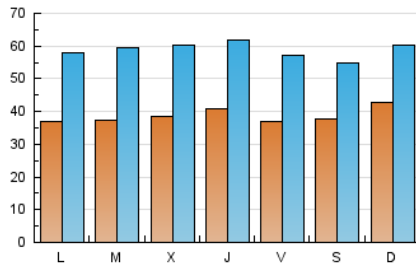

4. Gráficas (Nacional)

4.1 Por día de la semana (promedio)

N. únicos / Visitas (x 100)