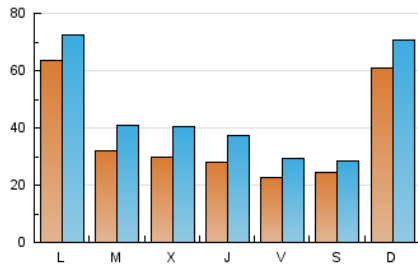

2. Secciones (Nacional e Internacional)

	PAGINAS	%
HOME	8.842	5.34 %
RESTO	156.737	94.66 %

3. Por día del mes (Nacional e Internacional)

Día	N. únicos	Visitas	Páginas	Día	N. únicos	Visitas	Páginas	Día	N. únicos	Visitas	Páginas
1	1.839	2.234	2.596	11	4.643	5.637	7.262	21	2.387	2.984	4.060
2	2.331	3.132	4.056	12	3.393	4.608	6.056	22	1.652	2.021	2.688
3	2.593	2.928	3.623	13	3.003	4.109	5.495	23	2.250	3.193	4.171
4	2.118	2.628	3.367	14	2.022	2.339	2.999	24	3.011	4.178	5.596
5	2.592	3.264	4.118	15	2.084	2.588	3.197	25	3.595	4.854	6.295
6	2.290	2.802	3.536	16	2.182	3.025	3.800	26	3.372	4.701	6.172
7	2.250	2.960	3.728	17	2.453	3.162	4.041	27	3.335	4.610	6.042
8	1.551	1.878	2.224	18	2.518	3.263	3.956	28	2.467	3.363	4.622
9	17.604	18.835	23.695	19	2.592	3.533	4.526	29	5.113	5.574	6.826
10	17.334	18.700	22.501	20	2.590	3.395	4.331				

4. Gráficas (Nacional e Internacional)

4.1 Por día de la semana (promedio)

N. únicos / Visitas (x 100)

Páginas (x 100)

4.2 Por franja horaria (promedio)

Visitas (x 1000)

Páginas (x 1000)

4.3 Por meses