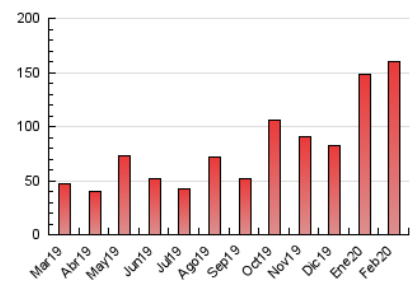

Páginas (x 1000)