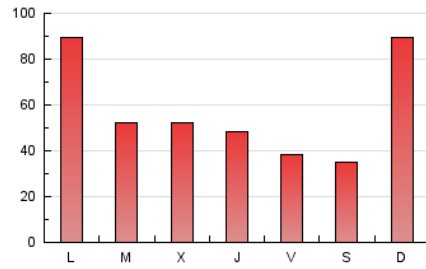

2. Secciones (Nacional e Internacional)

	PAGINAS	%
HOME	8.842	5.34 %
RESTO	156.737	94.66 %

3. Por día del mes (Nacional e Internacional)

Día	N. únicos	Visitas	Páginas	Día	N. únicos	Visitas	Páginas	Día	N. únicos	Visitas	Páginas
1	1.839	2.234	2.596	11	4.643	5.637	7.262	21	2.387	2.984	4.060
2	2.331	3.132	4.056	12	3.393	4.608	6.056	22	1.652	2.021	2.688
3	2.593	2.928	3.623	13	3.003	4.109	5.495	23	2.250	3.193	4.171
4	2.118	2.628	3.367	14	2.022	2.339	2.999	24	3.011	4.178	5.596
5	2.592	3.264	4.118	15	2.084	2.588	3.197	25	3.595	4.854	6.295
6	2.290	2.802	3.536	16	2.182	3.025	3.800	26	3.372	4.701	6.172
7	2.250	2.960	3.728	17	2.453	3.162	4.041	27	3.335	4.610	6.042
8	1.551	1.878	2.224	18	2.518	3.263	3.956	28	2.467	3.363	4.622
9	17.604	18.835	23.695	19	2.592	3.533	4.526	29	5.113	5.574	6.826
10	17.334	18.700	22.501	20	2.590	3.395	4.331				

4. Gráficas (Nacional e Internacional)

4.1 Por día de la semana (promedio)

N. únicos / Visitas (x 100)

Páginas (x 100)

4.2 Por franja horaria (promedio)

Visitas (x 1000)

Páginas (x 1000)

4.3 Por meses