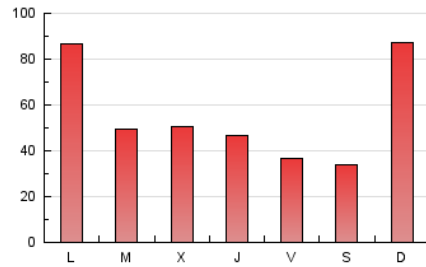

2. Secciones (Nacional)

	PAGINAS	%
HOME	8.338	5.22 %
RESTO	151.439	94.78 %

3. Por día del mes (Nacional)

Día	N. únicos	Visitas	Páginas	Día	N. únicos	Visitas	Páginas	Día	N. únicos	Visitas	Páginas
1	1.757	2.145	2.486	11	4.458	5.425	7.006	21	2.287	2.874	3.950
2	2.244	3.030	3.932	12	3.228	4.422	5.848	22	1.588	1.949	2.516
3	2.468	2.794	3.483	13	2.867	3.952	5.304	23	2.158	3.083	4.043
4	2.033	2.528	3.246	14	1.916	2.228	2.890	24	2.896	4.042	5.439
5	2.475	3.132	3.976	15	1.990	2.482	3.084	25	3.045	4.266	5.619
6	2.137	2.634	3.346	16	2.108	2.941	3.711	26	3.246	4.549	5.989
7	2.110	2.805	3.539	17	2.341	3.038	3.919	27	3.211	4.476	5.881
8	1.462	1.782	2.115	18	2.437	3.166	3.858	28	2.372	3.243	4.389
9	17.228	18.425	23.222	19	2.499	3.425	4.388	29	5.004	5.453	6.676
10	16.739	18.058	21.743	20	2.471	3.263	4.179				

4. Gráficas (Nacional)

4.1 Por día de la semana (promedio)

N. únicos / Visitas (x 100)

Páginas (x 100)

4.2 Por franja horaria (promedio)

Visitas (x 1000)

Páginas (x 1000)

4.3 Por meses