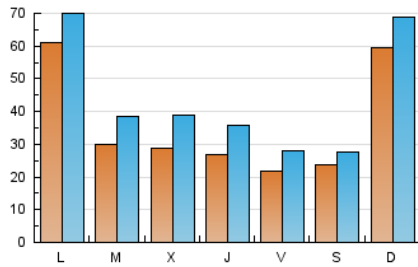

2. Secciones (Nacional)

	PAGINAS	%
HOME	8.338	5.22 %
RESTO	151.439	94.78 %

3. Por día del mes (Nacional)

Día	N. únicos	Visitas	Páginas	Día	N. únicos	Visitas	Páginas	Día	N. únicos	Visitas	Páginas
1	1.757	2.145	2.486	11	4.458	5.425	7.006	21	2.287	2.874	3.950
2	2.244	3.030	3.932	12	3.228	4.422	5.848	22	1.588	1.949	2.516
3	2.468	2.794	3.483	13	2.867	3.952	5.304	23	2.158	3.083	4.043
4	2.033	2.528	3.246	14	1.916	2.228	2.890	24	2.896	4.042	5.439
5	2.475	3.132	3.976	15	1.990	2.482	3.084	25	3.045	4.266	5.619
6	2.137	2.634	3.346	16	2.108	2.941	3.711	26	3.246	4.549	5.989
7	2.110	2.805	3.539	17	2.341	3.038	3.919	27	3.211	4.476	5.881
8	1.462	1.782	2.115	18	2.437	3.166	3.858	28	2.372	3.243	4.389
9	17.228	18.425	23.222	19	2.499	3.425	4.388	29	5.004	5.453	6.676
10	16.739	18.058	21.743	20	2.471	3.263	4.179				

4. Gráficas (Nacional)

4.1 Por día de la semana (promedio)

N. únicos / Visitas (x 100)

Páginas (x 100)

4.2 Por franja horaria (promedio)

Visitas (x 1000)

Páginas (x 1000)

4.3 Por meses