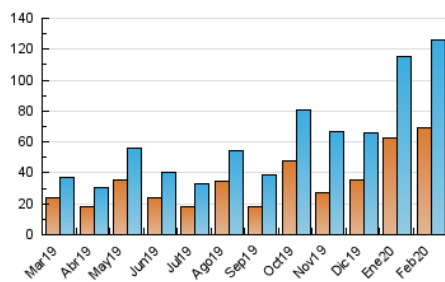

4.3 Por meses

N. únicos / Visitas (x 1000)