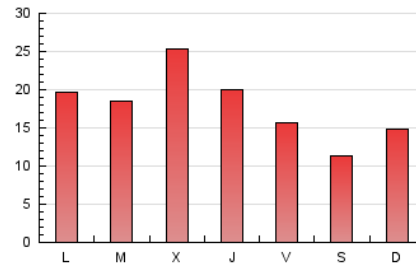

#### 3. Por día del mes (Nacional)

Día	N. únicos	Visitas	Páginas	Día	N. únicos	Visitas	Páginas	Día	N. únicos	Visitas	Páginas
1	980	1.070	1.388	11	1.892	2.085	2.518	21	2.104	2.315	3.012
2	743	864	965	12	1.619	1.782	2.288	22	1.015	1.136	1.469
3	1.409	1.559	1.865	13	1.271	1.386	1.762	23	755	864	1.087
4	1.313	1.470	1.914	14	1.189	1.325	1.650	24	829	938	1.171
5	1.188	1.334	1.741	15	1.214	1.352	1.719	25	1.107	1.231	1.573
6	1.009	1.149	1.506	16	984	1.126	1.389	26	993	1.110	1.430
7	1.131	1.251	1.681	17	1.028	1.184	1.714	27	1.095	1.231	1.714
8	1.194	1.289	1.699	18	1.193	1.345	1.841	28	1.100	1.208	1.666
9	827	919	1.102	19	1.358	1.463	1.960				
10	832	932	1.157	20	3.883	4.074	5.125				

4. Gráficas (Nacional)

4.1 Por día de la semana (promedio)

N. únicos / Visitas (x 100)

Páginas (x 100)

4.2 Por franja horaria (promedio)

Visitas (x 1000)

Páginas (x 1000)

4.3 Por meses