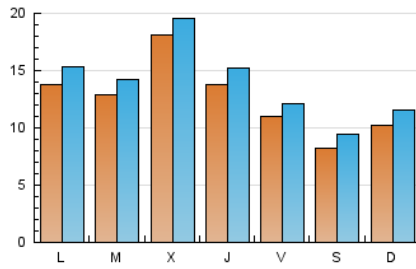

4. Gráficas (Nacional)

4.1 Por día de la semana (promedio)

N. únicos / Visitas (x 100)