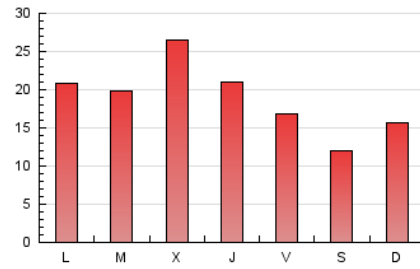

### 3. Por día del mes (Nacional e Internacional)

Día	N. únicos	Visitas	Páginas	Día	N. únicos	Visitas	Páginas	Día	N. únicos	Visitas	Páginas
1	1.093	1.188	1.522	11	2.032	2.228	2.664	21	2.214	2.428	3.119
2	815	943	1.031	12	1.747	1.927	2.439	22	1.149	1.271	1.596
3	1.524	1.681	1.975	13	1.430	1.554	1.920	23	840	951	1.160
4	1.449	1.617	2.044	14	1.284	1.422	1.741	24	910	1.023	1.239
5	1.322	1.477	1.895	15	1.327	1.473	1.822	25	1.200	1.333	1.662
6	1.106	1.253	1.608	16	1.056	1.204	1.465	26	1.106	1.230	1.544
7	1.240	1.364	1.784	17	1.112	1.274	1.819	27	1.186	1.327	1.805
8	1.301	1.400	1.808	18	1.298	1.455	1.962	28	1.199	1.312	1.774
9	881	979	1.156	19	1.453	1.561	2.054				
10	900	1.004	1.227	20	4.029	4.222	5.275				

4. Gráficas (Nacional e Internacional)

4.1 Por día de la semana (promedio)

N. únicos / Visitas (x 100)

Páginas (x 100)

4.2 Por franja horaria (promedio)

Visitas (x 1000)

Páginas (x 1000)

4.3 Por meses