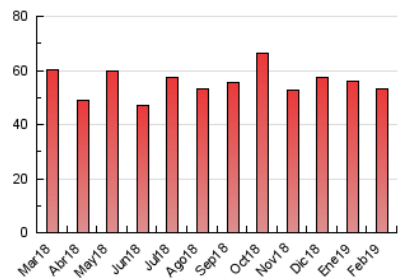

Páginas (x 1000)