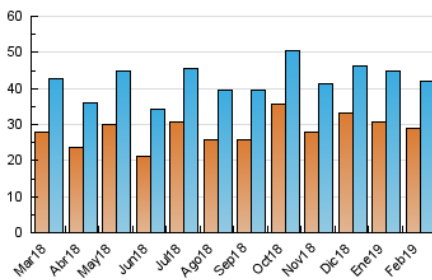

### 3. Por día del mes (Nacional e Internacional)

Día	N. únicos	Visitas	Páginas	Día	N. únicos	Visitas	Páginas	Día	N. únicos	Visitas	Páginas
1	1.093	1.188	1.522	11	2.032	2.228	2.664	21	2.214	2.428	3.119
2	815	943	1.031	12	1.747	1.927	2.439	22	1.149	1.271	1.596
3	1.524	1.681	1.975	13	1.430	1.554	1.920	23	840	951	1.160
4	1.449	1.617	2.044	14	1.284	1.422	1.741	24	910	1.023	1.239
5	1.322	1.477	1.895	15	1.327	1.473	1.822	25	1.200	1.333	1.662
6	1.106	1.253	1.608	16	1.056	1.204	1.465	26	1.106	1.230	1.544
7	1.240	1.364	1.784	17	1.112	1.274	1.819	27	1.186	1.327	1.805
8	1.301	1.400	1.808	18	1.298	1.455	1.962	28	1.199	1.312	1.774
9	881	979	1.156	19	1.453	1.561	2.054				
10	900	1.004	1.227	20	4.029	4.222	5.275				

4. Gráficas (Nacional e Internacional)

4.1 Por día de la semana (promedio)

N. únicos / Visitas (x 100)

Páginas (x 100)

4.2 Por franja horaria (promedio)

Visitas (x 1000)

Páginas (x 1000)

4.3 Por meses

N. únicos / Visitas (x 1000)

Páginas (x 1000)