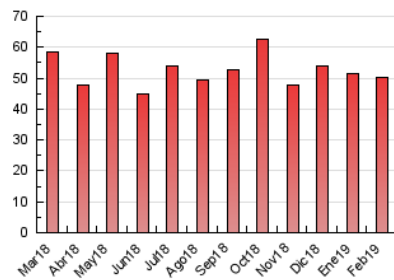

#### 3. Por día del mes (Nacional)

Día	N. únicos	Visitas	Páginas	Día	N. únicos	Visitas	Páginas	Día	N. únicos	Visitas	Páginas
1	980	1.070	1.388	11	1.892	2.085	2.518	21	2.104	2.315	3.012
2	743	864	965	12	1.619	1.782	2.288	22	1.015	1.136	1.469
3	1.409	1.559	1.865	13	1.271	1.386	1.762	23	755	864	1.087
4	1.313	1.470	1.914	14	1.189	1.325	1.650	24	829	938	1.171
5	1.188	1.334	1.741	15	1.214	1.352	1.719	25	1.107	1.231	1.573
6	1.009	1.149	1.506	16	984	1.126	1.389	26	993	1.110	1.430
7	1.131	1.251	1.681	17	1.028	1.184	1.714	27	1.095	1.231	1.714
8	1.194	1.289	1.699	18	1.193	1.345	1.841	28	1.100	1.208	1.666
9	827	919	1.102	19	1.358	1.463	1.960				
10	832	932	1.157	20	3.883	4.074	5.125				

4. Gráficas (Nacional)

4.1 Por día de la semana (promedio)

N. únicos / Visitas (x 100)

Páginas (x 100)

4.2 Por franja horaria (promedio)

Visitas (x 1000)

Páginas (x 1000)

4.3 Por meses

N. únicos / Visitas (x 1000)

Páginas (x 1000)