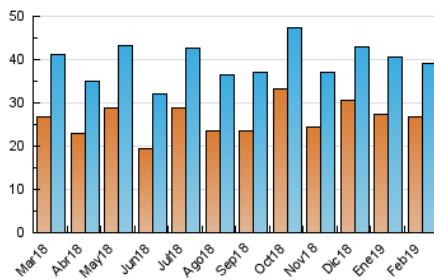

#### 3. Por día del mes (Nacional)

Día	N. únicos	Visitas	Páginas	Día	N. únicos	Visitas	Páginas	Día	N. únicos	Visitas	Páginas
1	980	1.070	1.388	11	1.892	2.085	2.518	21	2.104	2.315	3.012
2	743	864	965	12	1.619	1.782	2.288	22	1.015	1.136	1.469
3	1.409	1.559	1.865	13	1.271	1.386	1.762	23	755	864	1.087
4	1.313	1.470	1.914	14	1.189	1.325	1.650	24	829	938	1.171
5	1.188	1.334	1.741	15	1.214	1.352	1.719	25	1.107	1.231	1.573
6	1.009	1.149	1.506	16	984	1.126	1.389	26	993	1.110	1.430
7	1.131	1.251	1.681	17	1.028	1.184	1.714	27	1.095	1.231	1.714
8	1.194	1.289	1.699	18	1.193	1.345	1.841	28	1.100	1.208	1.666
9	827	919	1.102	19	1.358	1.463	1.960				
10	832	932	1.157	20	3.883	4.074	5.125				

4. Gráficas (Nacional)

4.1 Por día de la semana (promedio)

N. únicos / Visitas (x 100)

Páginas (x 100)

4.2 Por franja horaria (promedio)

Visitas (x 1000)

Páginas (x 1000)

4.3 Por meses

N. únicos / Visitas (x 1000)

Páginas (x 1000)