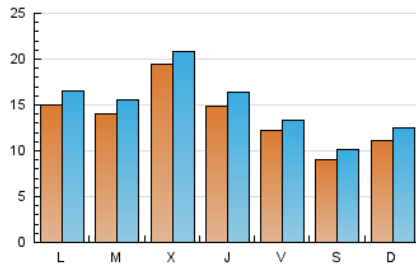

4. Gráficas (Nacional e Internacional)

4.1 Por día de la semana (promedio)

N. únicos / Visitas (x 100)