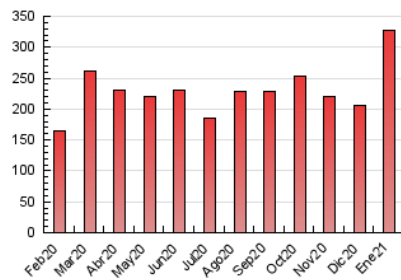

Páginas (x 1000)