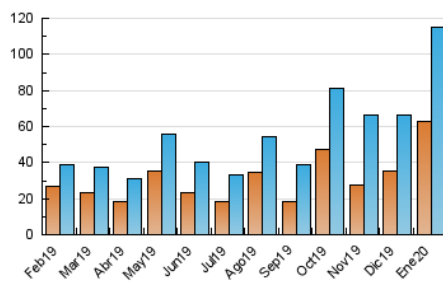

4.3 Por meses

N. únicos / Visitas (x 1000)