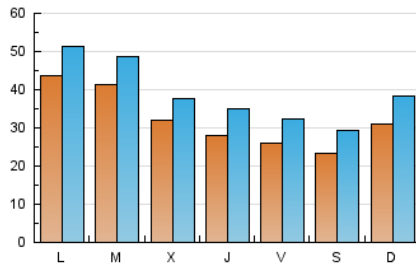

2. Secciones (Nacional e Internacional)

	PAGINAS	%
HOME	9.597	6.28 %
RESTO	143.272	93.72 %

3. Por día del mes (Nacional e Internacional)

Día	N. únicos	Visitas	Páginas	Día	N. únicos	Visitas	Páginas	Día	N. únicos	Visitas	Páginas
1	998	1.160	1.444	11	3.150	3.684	4.675	21	6.812	7.463	9.238
2	1.779	2.273	2.888	12	5.862	6.511	8.383	22	5.988	6.942	8.902
3	2.019	2.623	3.635	13	6.226	7.016	8.489	23	3.091	3.830	4.859
4	2.041	2.923	3.964	14	4.170	5.030	6.598	24	2.299	3.085	4.000
5	1.909	2.788	3.810	15	2.800	3.303	4.132	25	2.300	3.013	3.779
6	5.874	6.501	8.578	16	2.770	3.711	4.737	26	2.292	3.220	4.326
7	3.120	3.761	4.800	17	2.483	3.055	3.986	27	2.685	3.642	4.792
8	2.763	3.437	4.300	18	1.790	2.046	2.406	28	2.436	3.157	4.330
9	2.865	3.553	4.451	19	2.396	2.842	3.492	29	3.472	4.045	4.964
10	4.113	4.980	6.556	20	2.732	3.353	4.298	30	3.470	4.055	5.099
								31	2.131	2.480	2.958

4. Gráficas (Nacional e Internacional)

4.1 Por día de la semana (promedio)

N. únicos / Visitas (x 100)

Páginas (x 100)

4.2 Por franja horaria (promedio)

Visitas (x 1000)

Páginas (x 1000)

4.3 Por meses