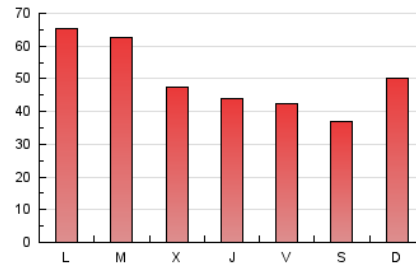

2. Secciones (Nacional e Internacional)

	PAGINAS	%
HOME	9.597	6.28 %
RESTO	143.272	93.72 %

3. Por día del mes (Nacional e Internacional)

Día	N. únicos	Visitas	Páginas	Día	N. únicos	Visitas	Páginas	Día	N. únicos	Visitas	Páginas
1	998	1.160	1.444	11	3.150	3.684	4.675	21	6.812	7.463	9.238
2	1.779	2.273	2.888	12	5.862	6.511	8.383	22	5.988	6.942	8.902
3	2.019	2.623	3.635	13	6.226	7.016	8.489	23	3.091	3.830	4.859
4	2.041	2.923	3.964	14	4.170	5.030	6.598	24	2.299	3.085	4.000
5	1.909	2.788	3.810	15	2.800	3.303	4.132	25	2.300	3.013	3.779
6	5.874	6.501	8.578	16	2.770	3.711	4.737	26	2.292	3.220	4.326
7	3.120	3.761	4.800	17	2.483	3.055	3.986	27	2.685	3.642	4.792
8	2.763	3.437	4.300	18	1.790	2.046	2.406	28	2.436	3.157	4.330
9	2.865	3.553	4.451	19	2.396	2.842	3.492	29	3.472	4.045	4.964
10	4.113	4.980	6.556	20	2.732	3.353	4.298	30	3.470	4.055	5.099
								31	2.131	2.480	2.958

4. Gráficas (Nacional e Internacional)

4.1 Por día de la semana (promedio)

N. únicos / Visitas (x 100)

Páginas (x 100)

4.2 Por franja horaria (promedio)

Visitas (x 1000)

Páginas (x 1000)

4.3 Por meses