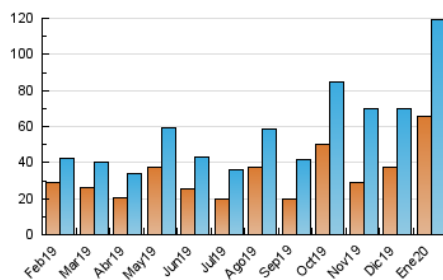

4.3 Por meses

N. únicos / Visitas (x 1000)