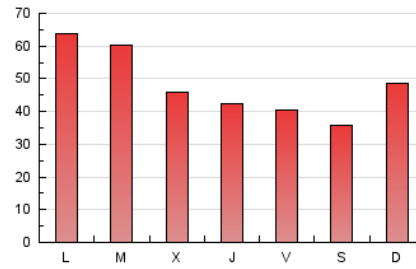

2. Secciones (Nacional)

	PAGINAS	%
HOME	9.304	6.29 %
RESTO	138.656	93.71 %

3. Por día del mes (Nacional)

Día	N. únicos	Visitas	Páginas	Día	N. únicos	Visitas	Páginas	Día	N. únicos	Visitas	Páginas
1	947	1.107	1.391	11	3.039	3.556	4.523	21	6.641	7.286	9.040
2	1.693	2.165	2.789	12	5.755	6.389	8.218	22	5.821	6.756	8.684
3	1.916	2.500	3.492	13	6.062	6.838	8.278	23	2.960	3.682	4.689
4	1.937	2.792	3.806	14	3.975	4.797	6.323	24	2.176	2.936	3.829
5	1.826	2.679	3.677	15	2.645	3.131	3.954	25	2.209	2.911	3.662
6	5.742	6.357	8.406	16	2.631	3.542	4.561	26	2.221	3.129	4.217
7	2.996	3.615	4.636	17	2.373	2.924	3.841	27	2.578	3.513	4.632
8	2.611	3.264	4.113	18	1.712	1.960	2.313	28	2.335	3.034	4.188
9	2.712	3.379	4.242	19	2.328	2.766	3.403	29	3.355	3.921	4.826
10	3.930	4.775	6.315	20	2.633	3.238	4.175	30	3.319	3.882	4.924
								31	1.998	2.333	2.813

4. Gráficas (Nacional)

4.1 Por día de la semana (promedio)

N. únicos / Visitas (x 100)

Páginas (x 100)

4.2 Por franja horaria (promedio)

Visitas (x 1000)

Páginas (x 1000)

4.3 Por meses