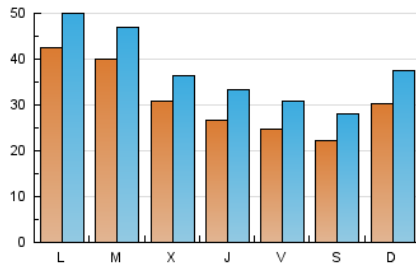

2. Secciones (Nacional)

	PAGINAS	%
HOME	9.304	6.29 %
RESTO	138.656	93.71 %

3. Por día del mes (Nacional)

Día	N. únicos	Visitas	Páginas	Día	N. únicos	Visitas	Páginas	Día	N. únicos	Visitas	Páginas
1	947	1.107	1.391	11	3.039	3.556	4.523	21	6.641	7.286	9.040
2	1.693	2.165	2.789	12	5.755	6.389	8.218	22	5.821	6.756	8.684
3	1.916	2.500	3.492	13	6.062	6.838	8.278	23	2.960	3.682	4.689
4	1.937	2.792	3.806	14	3.975	4.797	6.323	24	2.176	2.936	3.829
5	1.826	2.679	3.677	15	2.645	3.131	3.954	25	2.209	2.911	3.662
6	5.742	6.357	8.406	16	2.631	3.542	4.561	26	2.221	3.129	4.217
7	2.996	3.615	4.636	17	2.373	2.924	3.841	27	2.578	3.513	4.632
8	2.611	3.264	4.113	18	1.712	1.960	2.313	28	2.335	3.034	4.188
9	2.712	3.379	4.242	19	2.328	2.766	3.403	29	3.355	3.921	4.826
10	3.930	4.775	6.315	20	2.633	3.238	4.175	30	3.319	3.882	4.924
								31	1.998	2.333	2.813

4. Gráficas (Nacional)

4.1 Por día de la semana (promedio)

N. únicos / Visitas (x 100)

Páginas (x 100)

4.2 Por franja horaria (promedio)

Visitas (x 1000)

Páginas (x 1000)

4.3 Por meses