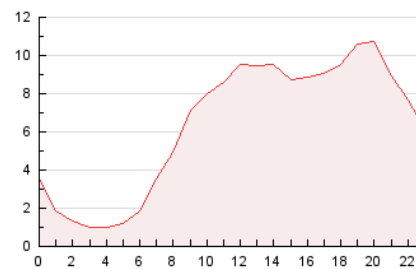

2. Secciones (Nacional e Internacional)

	PAGINAS	%
HOME	9.597	6.28 %
RESTO	143.272	93.72 %

3. Por día del mes (Nacional e Internacional)

Día	N. únicos	Visitas	Páginas	Día	N. únicos	Visitas	Páginas	Día	N. únicos	Visitas	Páginas
1	998	1.160	1.444	11	3.150	3.684	4.675	21	6.812	7.463	9.238
2	1.779	2.273	2.888	12	5.862	6.511	8.383	22	5.988	6.942	8.902
3	2.019	2.623	3.635	13	6.226	7.016	8.489	23	3.091	3.830	4.859
4	2.041	2.923	3.964	14	4.170	5.030	6.598	24	2.299	3.085	4.000
5	1.909	2.788	3.810	15	2.800	3.303	4.132	25	2.300	3.013	3.779
6	5.874	6.501	8.578	16	2.770	3.711	4.737	26	2.292	3.220	4.326
7	3.120	3.761	4.800	17	2.483	3.055	3.986	27	2.685	3.642	4.792
8	2.763	3.437	4.300	18	1.790	2.046	2.406	28	2.436	3.157	4.330
9	2.865	3.553	4.451	19	2.396	2.842	3.492	29	3.472	4.045	4.964
10	4.113	4.980	6.556	20	2.732	3.353	4.298	30	3.470	4.055	5.099
								31	2.131	2.480	2.958

4. Gráficas (Nacional e Internacional)

4.1 Por día de la semana (promedio)

N. únicos / Visitas (x 100)

Páginas (x 100)

4.2 Por franja horaria (promedio)

Visitas (x 1000)

Páginas (x 1000)

4.3 Por meses