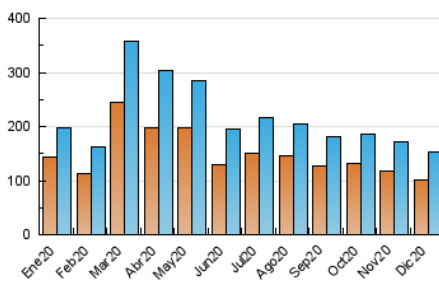

#### 3. Por día del mes (Nacional)

Día	N. únicos	Visitas	Páginas	Día	N. únicos	Visitas	Páginas	Día	N. únicos	Visitas	Páginas
1	4.838	5.306	8.447	11	4.558	4.963	8.059	21	4.253	4.742	7.570
2	4.915	5.361	8.155	12	4.098	4.419	6.612	22	6.724	7.392	10.897
3	6.544	7.002	10.681	13	4.268	4.669	7.051	23	6.103	6.597	9.221
4	4.862	5.370	9.007	14	4.970	5.452	8.112	24	3.359	3.687	5.487
5	4.405	4.768	7.790	15	4.539	4.983	7.815	25	3.464	3.810	5.870
6	4.588	4.995	7.669	16	3.829	4.212	6.562	26	3.443	3.784	5.803
7	4.348	4.835	7.800	17	3.658	4.055	6.743	27	3.580	3.947	5.967
8	4.057	4.449	7.286	18	4.140	4.583	7.396	28	4.046	4.536	7.313
9	2.952	3.207	5.192	19	5.113	5.530	8.434	29	4.141	4.587	7.357
10	3.329	3.703	6.106	20	9.225	9.631	12.490	30	3.675	4.080	6.854
								31	2.950	3.240	4.992

4. Gráficas (Nacional)

4.1 Por día de la semana (promedio)

N. únicos / Visitas (x 100)

Páginas (x 100)

4.2 Por franja horaria (promedio)

Visitas (x 1000)

Páginas (x 1000)

4.3 Por meses

N. únicos / Visitas (x 1000)

Páginas (x 1000)