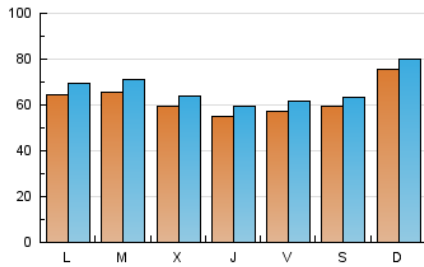

4. Gráficas (Nacional e Internacional)

4.1 Por día de la semana (promedio)

N. únicos / Visitas (x 100)