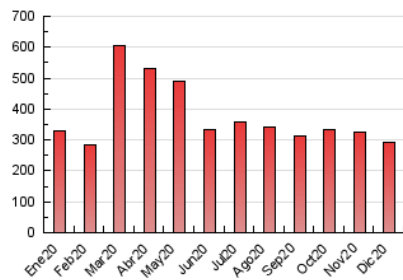

### 3. Por día del mes (Nacional e Internacional)

Día	N. únicos	Visitas	Páginas	Día	N. únicos	Visitas	Páginas	Día	N. únicos	Visitas	Páginas
1	6.697	7.273	10.625	11	6.295	6.711	9.966	21	6.298	6.763	9.695
2	6.926	7.432	10.472	12	6.091	6.468	8.808	22	8.433	9.177	12.827
3	8.490	9.015	12.938	13	7.538	8.001	10.546	23	7.511	8.052	10.804
4	6.002	6.549	10.350	14	7.789	8.279	11.111	24	4.705	5.057	6.950
5	5.462	5.856	8.988	15	6.556	7.119	10.141	25	4.709	5.080	7.223
6	5.632	6.067	8.869	16	5.858	6.280	8.799	26	5.413	5.787	7.914
7	5.453	5.964	9.132	17	5.527	5.964	8.823	27	5.637	6.035	8.197
8	5.137	5.570	8.546	18	5.786	6.267	9.269	28	6.250	6.726	9.602
9	3.918	4.193	6.278	19	6.778	7.296	10.295	29	5.989	6.464	9.355
10	4.611	5.015	7.517	20	11.453	11.925	14.880	30	5.640	6.084	9.029
								31	4.243	4.559	6.417

4. Gráficas (Nacional e Internacional)

4.1 Por día de la semana (promedio)

N. únicos / Visitas (x 100)

Páginas (x 100)

4.2 Por franja horaria (promedio)

Visitas (x 1000)

Páginas (x 1000)

4.3 Por meses

N. únicos / Visitas (x 1000)

Páginas (x 1000)