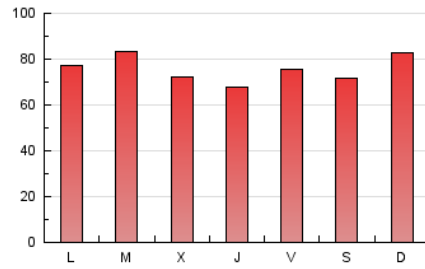

#### 3. Por día del mes (Nacional)

Día	N. únicos	Visitas	Páginas	Día	N. únicos	Visitas	Páginas	Día	N. únicos	Visitas	Páginas
1	4.838	5.306	8.447	11	4.558	4.963	8.059	21	4.253	4.742	7.570
2	4.915	5.361	8.155	12	4.098	4.419	6.612	22	6.724	7.392	10.897
3	6.544	7.002	10.681	13	4.268	4.669	7.051	23	6.103	6.597	9.221
4	4.862	5.370	9.007	14	4.970	5.452	8.112	24	3.359	3.687	5.487
5	4.405	4.768	7.790	15	4.539	4.983	7.815	25	3.464	3.810	5.870
6	4.588	4.995	7.669	16	3.829	4.212	6.562	26	3.443	3.784	5.803
7	4.348	4.835	7.800	17	3.658	4.055	6.743	27	3.580	3.947	5.967
8	4.057	4.449	7.286	18	4.140	4.583	7.396	28	4.046	4.536	7.313
9	2.952	3.207	5.192	19	5.113	5.530	8.434	29	4.141	4.587	7.357
10	3.329	3.703	6.106	20	9.225	9.631	12.490	30	3.675	4.080	6.854
								31	2.950	3.240	4.992

4. Gráficas (Nacional)

4.1 Por día de la semana (promedio)

N. únicos / Visitas (x 100)

Páginas (x 100)

4.2 Por franja horaria (promedio)

Visitas (x 1000)

Páginas (x 1000)

4.3 Por meses