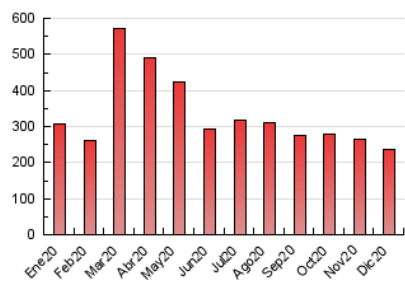

#### 3. Por día del mes (Nacional)

Día	N. únicos	Visitas	Páginas	Día	N. únicos	Visitas	Páginas	Día	N. únicos	Visitas	Páginas
1	4.838	5.306	8.447	11	4.558	4.963	8.059	21	4.253	4.742	7.570
2	4.915	5.361	8.155	12	4.098	4.419	6.612	22	6.724	7.392	10.897
3	6.544	7.002	10.681	13	4.268	4.669	7.051	23	6.103	6.597	9.221
4	4.862	5.370	9.007	14	4.970	5.452	8.112	24	3.359	3.687	5.487
5	4.405	4.768	7.790	15	4.539	4.983	7.815	25	3.464	3.810	5.870
6	4.588	4.995	7.669	16	3.829	4.212	6.562	26	3.443	3.784	5.803
7	4.348	4.835	7.800	17	3.658	4.055	6.743	27	3.580	3.947	5.967
8	4.057	4.449	7.286	18	4.140	4.583	7.396	28	4.046	4.536	7.313
9	2.952	3.207	5.192	19	5.113	5.530	8.434	29	4.141	4.587	7.357
10	3.329	3.703	6.106	20	9.225	9.631	12.490	30	3.675	4.080	6.854
								31	2.950	3.240	4.992

4. Gráficas (Nacional)

4.1 Por día de la semana (promedio)

N. únicos / Visitas (x 100)

Páginas (x 100)

4.2 Por franja horaria (promedio)

Visitas (x 1000)

Páginas (x 1000)

4.3 Por meses

N. únicos / Visitas (x 1000)

Páginas (x 1000)