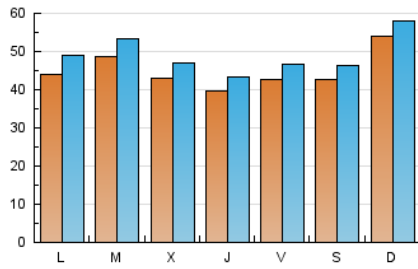

4. Gráficas (Nacional)

4.1 Por día de la semana (promedio)

N. únicos / Visitas (x 100)