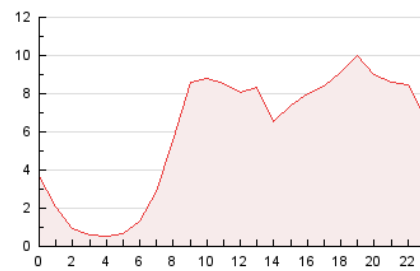

#### 3. Por día del mes (Nacional)

Día	N. únicos	Visitas	Páginas	Día	N. únicos	Visitas	Páginas	Día	N. únicos	Visitas	Páginas
1	4.838	5.306	8.447	11	4.558	4.963	8.059	21	4.253	4.742	7.570
2	4.915	5.361	8.155	12	4.098	4.419	6.612	22	6.724	7.392	10.897
3	6.544	7.002	10.681	13	4.268	4.669	7.051	23	6.103	6.597	9.221
4	4.862	5.370	9.007	14	4.970	5.452	8.112	24	3.359	3.687	5.487
5	4.405	4.768	7.790	15	4.539	4.983	7.815	25	3.464	3.810	5.870
6	4.588	4.995	7.669	16	3.829	4.212	6.562	26	3.443	3.784	5.803
7	4.348	4.835	7.800	17	3.658	4.055	6.743	27	3.580	3.947	5.967
8	4.057	4.449	7.286	18	4.140	4.583	7.396	28	4.046	4.536	7.313
9	2.952	3.207	5.192	19	5.113	5.530	8.434	29	4.141	4.587	7.357
10	3.329	3.703	6.106	20	9.225	9.631	12.490	30	3.675	4.080	6.854
								31	2.950	3.240	4.992

4. Gráficas (Nacional)

4.1 Por día de la semana (promedio)

N. únicos / Visitas (x 100)

Páginas (x 100)

4.2 Por franja horaria (promedio)

Visitas (x 1000)

Páginas (x 1000)

4.3 Por meses