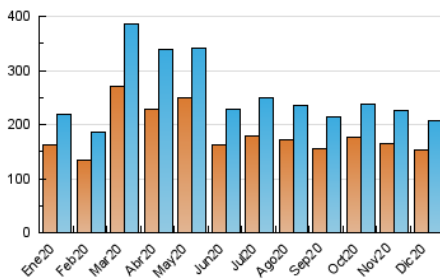

### 3. Por día del mes (Nacional e Internacional)

Día	N. únicos	Visitas	Páginas	Día	N. únicos	Visitas	Páginas	Día	N. únicos	Visitas	Páginas
1	6.697	7.273	10.625	11	6.295	6.711	9.966	21	6.298	6.763	9.695
2	6.926	7.432	10.472	12	6.091	6.468	8.808	22	8.433	9.177	12.827
3	8.490	9.015	12.938	13	7.538	8.001	10.546	23	7.511	8.052	10.804
4	6.002	6.549	10.350	14	7.789	8.279	11.111	24	4.705	5.057	6.950
5	5.462	5.856	8.988	15	6.556	7.119	10.141	25	4.709	5.080	7.223
6	5.632	6.067	8.869	16	5.858	6.280	8.799	26	5.413	5.787	7.914
7	5.453	5.964	9.132	17	5.527	5.964	8.823	27	5.637	6.035	8.197
8	5.137	5.570	8.546	18	5.786	6.267	9.269	28	6.250	6.726	9.602
9	3.918	4.193	6.278	19	6.778	7.296	10.295	29	5.989	6.464	9.355
10	4.611	5.015	7.517	20	11.453	11.925	14.880	30	5.640	6.084	9.029
								31	4.243	4.559	6.417

4. Gráficas (Nacional e Internacional)

4.1 Por día de la semana (promedio)

N. únicos / Visitas (x 100)

Páginas (x 100)

4.2 Por franja horaria (promedio)

Visitas (x 1000)

Páginas (x 1000)

4.3 Por meses

N. únicos / Visitas (x 1000)

Páginas (x 1000)