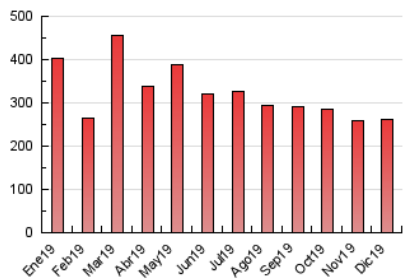

##### 4.1 Por día de la semana (promedio)

N. únicos / Visitas (x 100)

Páginas (x 100)

##### 4.2 Por franja horaria (promedio)

Visitas (x 1000)

Páginas (x 1000)

##### 4.3 Por meses

N. únicos / Visitas (x 1000)

Páginas (x 1000)