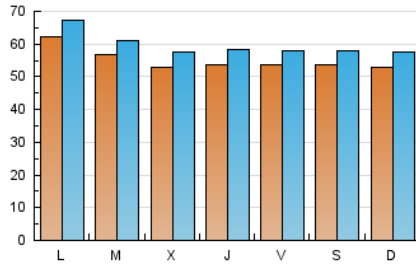

4. Gráficas (Nacional e Internacional)

4.1 Por día de la semana (promedio)

N. únicos / Visitas (x 100)