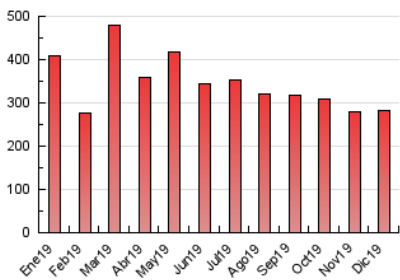

Páginas (x 1000)