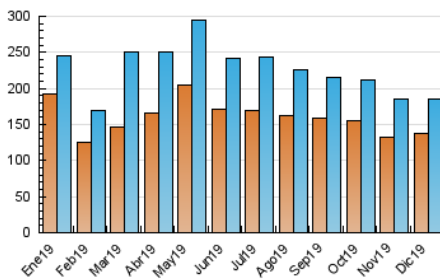

### 3. Por día del mes (Nacional e Internacional)

Día	N. únicos	Visitas	Páginas	Día	N. únicos	Visitas	Páginas	Día	N. únicos	Visitas	Páginas
1	5.143	5.586	8.211	11	5.791	6.268	9.460	21	6.640	7.150	12.172
2	5.712	6.224	9.289	12	5.948	6.389	10.309	22	6.052	6.607	10.697
3	5.237	5.741	8.645	13	6.039	6.503	10.462	23	6.495	7.011	10.469
4	5.395	5.933	8.985	14	5.886	6.359	9.190	24	4.302	4.615	6.795
5	5.326	5.833	8.891	15	5.125	5.588	8.029	25	5.021	5.406	8.062
6	4.415	4.791	6.890	16	5.321	5.760	8.611	26	4.757	5.142	7.746
7	3.979	4.369	6.155	17	5.191	5.613	8.580	27	4.671	5.066	7.809
8	5.167	5.628	8.425	18	4.905	5.381	8.474	28	4.944	5.323	7.769
9	6.781	7.427	12.226	19	5.478	5.974	9.708	29	5.003	5.373	7.884
10	6.427	7.044	10.742	20	6.403	6.859	10.779	30	6.860	7.269	10.302
								31	7.276	7.538	9.878

4. Gráficas (Nacional e Internacional)

4.1 Por día de la semana (promedio)

N. únicos / Visitas (x 100)

Páginas (x 100)

4.2 Por franja horaria (promedio)

Visitas (x 1000)

Páginas (x 1000)

4.3 Por meses

N. únicos / Visitas (x 1000)

Páginas (x 1000)