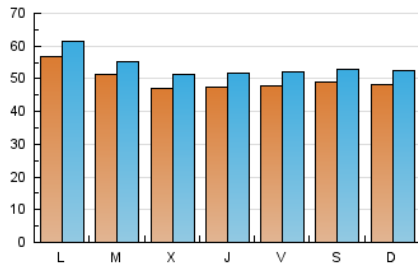

4. Gráficas (Nacional)

4.1 Por día de la semana (promedio)

N. únicos / Visitas (x 100)