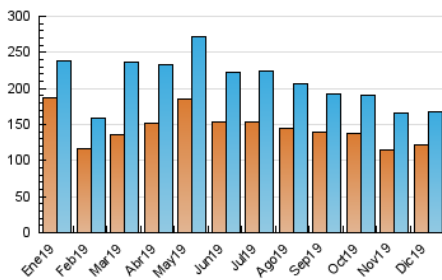

#### 3. Por día del mes (Nacional)

Día	N. únicos	Visitas	Páginas	Día	N. únicos	Visitas	Páginas	Día	N. únicos	Visitas	Páginas
1	4.613	5.037	7.582	11	5.183	5.627	8.723	21	6.145	6.669	11.612
2	5.078	5.555	8.512	12	5.344	5.755	9.556	22	5.581	6.105	10.094
3	4.589	5.052	7.833	13	5.442	5.888	9.782	23	5.987	6.445	9.764
4	4.803	5.301	8.245	14	5.360	5.799	8.505	24	3.880	4.169	6.220
5	4.608	5.077	8.041	15	4.660	5.075	7.415	25	4.526	4.907	7.473
6	3.789	4.107	6.038	16	4.756	5.166	7.945	26	4.165	4.535	7.072
7	3.585	3.917	5.549	17	4.649	5.054	7.936	27	4.146	4.524	7.193
8	4.735	5.149	7.856	18	4.321	4.757	7.715	28	4.481	4.846	7.170
9	6.164	6.753	11.443	19	4.879	5.351	8.983	29	4.526	4.884	7.254
10	5.749	6.339	9.929	20	5.808	6.271	10.097	30	6.312	6.712	9.594
								31	6.819	7.069	9.321

##### 4.1 Por día de la semana (promedio)

N. únicos / Visitas (x 100)

Páginas (x 100)

##### 4.2 Por franja horaria (promedio)

Visitas (x 1000)

Páginas (x 1000)

##### 4.3 Por meses

N. únicos / Visitas (x 1000)

Páginas (x 1000)