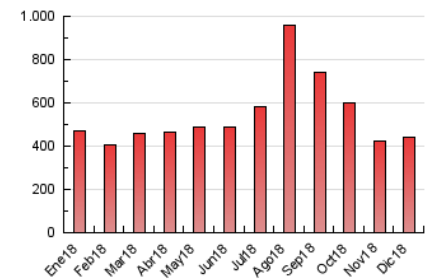

### 3. Por día del mes (Nacional e Internacional)

Día	N. únicos	Visitas	Páginas	Día	N. únicos	Visitas	Páginas	Día	N. únicos	Visitas	Páginas
1	7.818	8.148	13.888	11	5.765	6.202	11.890	21	5.202	5.548	8.408
2	9.643	10.065	15.416	12	4.469	4.857	8.222	22	10.619	11.439	18.001
3	9.589	10.255	15.985	13	11.227	11.923	20.559	23	10.744	11.146	18.920
4	8.624	9.188	14.017	14	8.176	8.736	14.534	24	9.092	9.442	16.019
5	8.700	9.076	15.727	15	5.240	5.561	8.272	25	9.890	10.220	17.435
6	7.348	7.734	12.877	16	5.713	6.102	9.311	26	9.844	10.418	17.604
7	8.578	8.969	16.153	17	5.384	5.845	9.420	27	9.941	10.448	18.422
8	8.209	8.533	15.556	18	4.899	5.282	8.605	28	10.292	10.719	19.032
9	8.285	8.660	15.109	19	4.552	4.906	7.963	29	9.439	9.739	17.998
10	7.220	7.770	14.330	20	4.840	5.240	8.282	30	9.737	10.021	18.157
								31	9.245	9.618	17.184

4. Gráficas (Nacional e Internacional)

4.1 Por día de la semana (promedio)

N. únicos / Visitas (x 100)

Páginas (x 100)

4.2 Por franja horaria (promedio)

Visitas (x 1000)

Páginas (x 1000)

4.3 Por meses

N. únicos / Visitas (x 1000)

Páginas (x 1000)