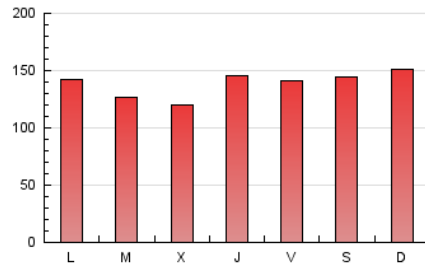

#### 3. Por día del mes (Nacional)

Día	N. únicos	Visitas	Páginas	Día	N. únicos	Visitas	Páginas	Día	N. únicos	Visitas	Páginas
1	7.543	7.848	13.552	11	5.471	5.902	11.560	21	4.777	5.113	7.931
2	9.183	9.594	14.891	12	4.122	4.500	7.821	22	10.206	11.003	17.485
3	9.154	9.782	15.475	13	10.754	11.427	19.992	23	10.532	10.908	18.643
4	8.147	8.677	13.462	14	7.826	8.359	14.109	24	8.883	9.220	15.768
5	8.262	8.640	15.250	15	5.022	5.335	7.991	25	9.716	10.050	17.249
6	7.036	7.376	12.469	16	5.497	5.878	9.053	26	9.525	10.082	17.209
7	8.219	8.611	15.645	17	5.064	5.514	9.036	27	9.638	10.110	18.042
8	7.962	8.272	15.267	18	4.570	4.942	8.214	28	9.973	10.413	18.686
9	8.009	8.387	14.791	19	4.258	4.600	7.601	29	9.239	9.541	17.760
10	6.857	7.402	13.919	20	4.545	4.930	7.926	30	9.514	9.796	17.903
								31	9.052	9.413	16.952

4. Gráficas (Nacional)

4.1 Por día de la semana (promedio)

N. únicos / Visitas (x 100)

Páginas (x 100)

4.2 Por franja horaria (promedio)

Visitas (x 1000)

Páginas (x 1000)

4.3 Por meses