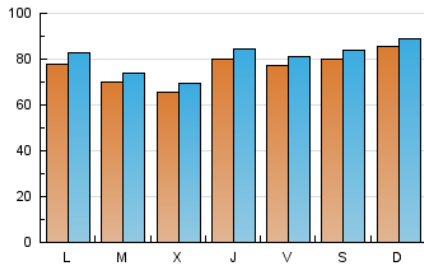

4. Gráficas (Nacional)

4.1 Por día de la semana (promedio)

N. únicos / Visitas (x 100)