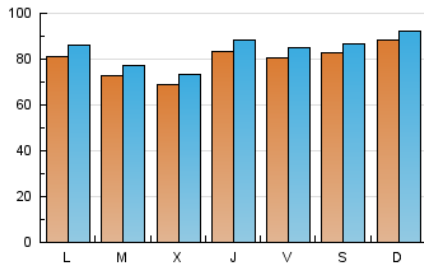

4. Gráficas (Nacional e Internacional)

4.1 Por día de la semana (promedio)

N. únicos / Visitas (x 100)