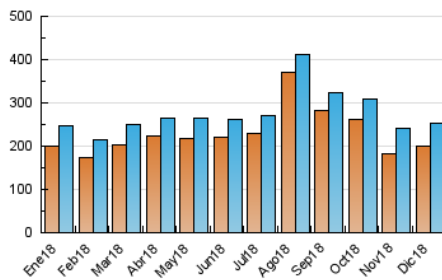

#### 3. Por día del mes (Nacional)

Día	N. únicos	Visitas	Páginas	Día	N. únicos	Visitas	Páginas	Día	N. únicos	Visitas	Páginas
1	7.543	7.848	13.552	11	5.471	5.902	11.560	21	4.777	5.113	7.931
2	9.183	9.594	14.891	12	4.122	4.500	7.821	22	10.206	11.003	17.485
3	9.154	9.782	15.475	13	10.754	11.427	19.992	23	10.532	10.908	18.643
4	8.147	8.677	13.462	14	7.826	8.359	14.109	24	8.883	9.220	15.768
5	8.262	8.640	15.250	15	5.022	5.335	7.991	25	9.716	10.050	17.249
6	7.036	7.376	12.469	16	5.497	5.878	9.053	26	9.525	10.082	17.209
7	8.219	8.611	15.645	17	5.064	5.514	9.036	27	9.638	10.110	18.042
8	7.962	8.272	15.267	18	4.570	4.942	8.214	28	9.973	10.413	18.686
9	8.009	8.387	14.791	19	4.258	4.600	7.601	29	9.239	9.541	17.760
10	6.857	7.402	13.919	20	4.545	4.930	7.926	30	9.514	9.796	17.903
								31	9.052	9.413	16.952

4. Gráficas (Nacional)

4.1 Por día de la semana (promedio)

N. únicos / Visitas (x 100)

Páginas (x 100)

4.2 Por franja horaria (promedio)

Visitas (x 1000)

Páginas (x 1000)

4.3 Por meses

N. únicos / Visitas (x 1000)

Páginas (x 1000)