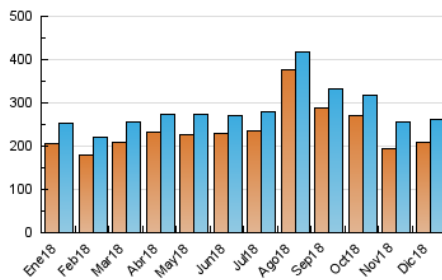

### 3. Por día del mes (Nacional e Internacional)

Día	N. únicos	Visitas	Páginas	Día	N. únicos	Visitas	Páginas	Día	N. únicos	Visitas	Páginas
1	7.818	8.148	13.888	11	5.765	6.202	11.890	21	5.202	5.548	8.408
2	9.643	10.065	15.416	12	4.469	4.857	8.222	22	10.619	11.439	18.001
3	9.589	10.255	15.985	13	11.227	11.923	20.559	23	10.744	11.146	18.920
4	8.624	9.188	14.017	14	8.176	8.736	14.534	24	9.092	9.442	16.019
5	8.700	9.076	15.727	15	5.240	5.561	8.272	25	9.890	10.220	17.435
6	7.348	7.734	12.877	16	5.713	6.102	9.311	26	9.844	10.418	17.604
7	8.578	8.969	16.153	17	5.384	5.845	9.420	27	9.941	10.448	18.422
8	8.209	8.533	15.556	18	4.899	5.282	8.605	28	10.292	10.719	19.032
9	8.285	8.660	15.109	19	4.552	4.906	7.963	29	9.439	9.739	17.998
10	7.220	7.770	14.330	20	4.840	5.240	8.282	30	9.737	10.021	18.157
								31	9.245	9.618	17.184

4. Gráficas (Nacional e Internacional)

4.1 Por día de la semana (promedio)

N. únicos / Visitas (x 100)

Páginas (x 100)

4.2 Por franja horaria (promedio)

Visitas (x 1000)

Páginas (x 1000)

4.3 Por meses

N. únicos / Visitas (x 1000)

Páginas (x 1000)