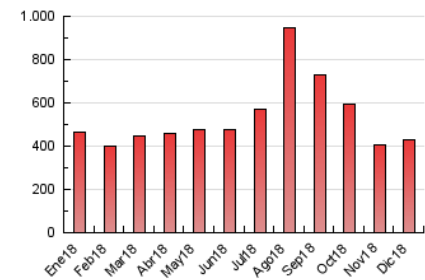

#### 3. Por día del mes (Nacional)

Día	N. únicos	Visitas	Páginas	Día	N. únicos	Visitas	Páginas	Día	N. únicos	Visitas	Páginas
1	7.543	7.848	13.552	11	5.471	5.902	11.560	21	4.777	5.113	7.931
2	9.183	9.594	14.891	12	4.122	4.500	7.821	22	10.206	11.003	17.485
3	9.154	9.782	15.475	13	10.754	11.427	19.992	23	10.532	10.908	18.643
4	8.147	8.677	13.462	14	7.826	8.359	14.109	24	8.883	9.220	15.768
5	8.262	8.640	15.250	15	5.022	5.335	7.991	25	9.716	10.050	17.249
6	7.036	7.376	12.469	16	5.497	5.878	9.053	26	9.525	10.082	17.209
7	8.219	8.611	15.645	17	5.064	5.514	9.036	27	9.638	10.110	18.042
8	7.962	8.272	15.267	18	4.570	4.942	8.214	28	9.973	10.413	18.686
9	8.009	8.387	14.791	19	4.258	4.600	7.601	29	9.239	9.541	17.760
10	6.857	7.402	13.919	20	4.545	4.930	7.926	30	9.514	9.796	17.903
								31	9.052	9.413	16.952

4. Gráficas (Nacional)

4.1 Por día de la semana (promedio)

N. únicos / Visitas (x 100)

Páginas (x 100)

4.2 Por franja horaria (promedio)

Visitas (x 1000)

Páginas (x 1000)

4.3 Por meses

N. únicos / Visitas (x 1000)

Páginas (x 1000)