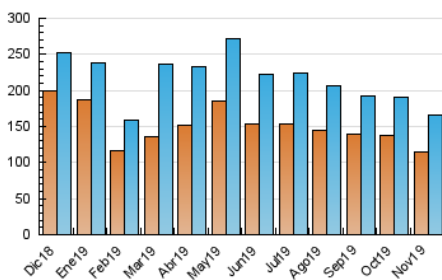

#### 3. Por día del mes (Nacional)

Día	N. únicos	Visitas	Páginas	Día	N. únicos	Visitas	Páginas	Día	N. únicos	Visitas	Páginas
1	4.813	5.191	7.718	11	2.098	2.432	4.646	21	6.443	7.033	10.770
2	4.331	4.656	6.982	12	4.480	4.950	8.121	22	4.930	5.405	8.328
3	4.701	5.111	7.881	13	4.569	5.064	8.239	23	3.966	4.392	6.934
4	4.759	5.255	8.703	14	6.039	6.608	10.915	24	4.499	4.980	8.032
5	4.895	5.387	8.245	15	5.266	5.824	9.671	25	6.275	6.844	10.406
6	4.478	4.945	7.979	16	7.686	8.157	11.904	26	5.777	6.332	9.898
7	4.139	4.616	7.254	17	8.688	9.294	13.117	27	4.653	5.146	7.902
8	4.365	4.796	7.744	18	7.082	7.747	12.083	28	4.600	5.071	7.713
9	4.400	4.743	7.142	19	4.725	5.282	8.662	29	4.339	4.791	7.391
10	4.346	4.779	6.896	20	5.428	6.015	9.787	30	3.929	4.282	6.586

##### 4.1 Por día de la semana (promedio)

N. únicos / Visitas (x 100)

Páginas (x 100)

##### 4.2 Por franja horaria (promedio)

Visitas (x 1000)

Páginas (x 1000)

##### 4.3 Por meses

N. únicos / Visitas (x 1000)

Páginas (x 1000)