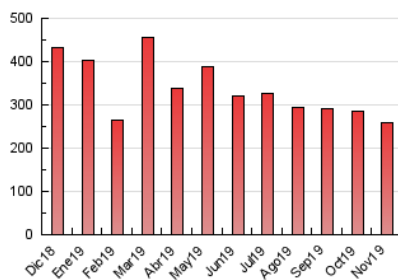

#### 3. Por día del mes (Nacional)

Día	N. únicos	Visitas	Páginas	Día	N. únicos	Visitas	Páginas	Día	N. únicos	Visitas	Páginas
1	4.813	5.191	7.718	11	2.098	2.432	4.646	21	6.443	7.033	10.770
2	4.331	4.656	6.982	12	4.480	4.950	8.121	22	4.930	5.405	8.328
3	4.701	5.111	7.881	13	4.569	5.064	8.239	23	3.966	4.392	6.934
4	4.759	5.255	8.703	14	6.039	6.608	10.915	24	4.499	4.980	8.032
5	4.895	5.387	8.245	15	5.266	5.824	9.671	25	6.275	6.844	10.406
6	4.478	4.945	7.979	16	7.686	8.157	11.904	26	5.777	6.332	9.898
7	4.139	4.616	7.254	17	8.688	9.294	13.117	27	4.653	5.146	7.902
8	4.365	4.796	7.744	18	7.082	7.747	12.083	28	4.600	5.071	7.713
9	4.400	4.743	7.142	19	4.725	5.282	8.662	29	4.339	4.791	7.391
10	4.346	4.779	6.896	20	5.428	6.015	9.787	30	3.929	4.282	6.586

##### 4.1 Por día de la semana (promedio)

N. únicos / Visitas (x 100)

Páginas (x 100)

##### 4.2 Por franja horaria (promedio)

Visitas (x 1000)

Páginas (x 1000)

##### 4.3 Por meses

N. únicos / Visitas (x 1000)

Páginas (x 1000)