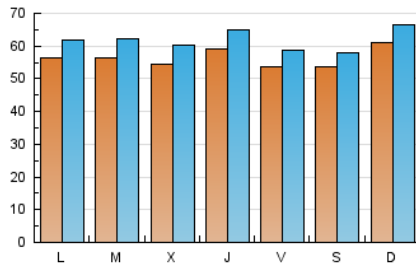

4. Gráficas (Nacional e Internacional)

4.1 Por día de la semana (promedio)

N. únicos / Visitas (x 100)