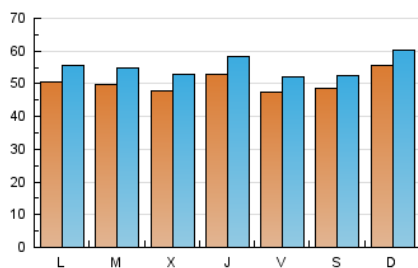

4. Gráficas (Nacional)

4.1 Por día de la semana (promedio)

N. únicos / Visitas (x 100)