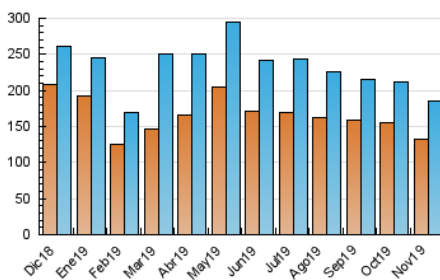

### 3. Por día del mes (Nacional e Internacional)

Día	N. únicos	Visitas	Páginas	Día	N. únicos	Visitas	Páginas	Día	N. únicos	Visitas	Páginas
1	5.375	5.791	8.444	11	2.425	2.794	5.059	21	7.134	7.756	11.613
2	4.735	5.081	7.499	12	5.195	5.712	9.085	22	5.573	6.092	9.119
3	5.226	5.668	8.556	13	5.259	5.825	9.163	23	4.468	4.930	7.539
4	5.364	5.904	9.484	14	6.655	7.316	11.779	24	5.035	5.555	8.768
5	5.469	6.013	9.005	15	5.948	6.558	10.542	25	6.993	7.625	11.314
6	5.144	5.659	8.826	16	8.259	8.821	12.691	26	6.550	7.182	10.864
7	4.665	5.161	7.844	17	9.296	9.964	13.921	27	5.407	5.940	8.818
8	5.013	5.487	8.543	18	7.792	8.453	12.962	28	5.248	5.768	8.535
9	4.941	5.301	7.783	19	5.393	5.985	9.502	29	4.888	5.376	8.043
10	4.891	5.365	7.584	20	6.034	6.659	10.546	30	4.475	4.852	7.248

4. Gráficas (Nacional e Internacional)

4.1 Por día de la semana (promedio)

N. únicos / Visitas (x 100)

Páginas (x 100)

4.2 Por franja horaria (promedio)

Visitas (x 1000)

Páginas (x 1000)

4.3 Por meses

N. únicos / Visitas (x 1000)

Páginas (x 1000)