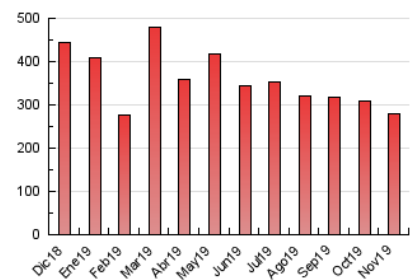

### 3. Por día del mes (Nacional e Internacional)

Día	N. únicos	Visitas	Páginas	Día	N. únicos	Visitas	Páginas	Día	N. únicos	Visitas	Páginas
1	5.375	5.791	8.444	11	2.425	2.794	5.059	21	7.134	7.756	11.613
2	4.735	5.081	7.499	12	5.195	5.712	9.085	22	5.573	6.092	9.119
3	5.226	5.668	8.556	13	5.259	5.825	9.163	23	4.468	4.930	7.539
4	5.364	5.904	9.484	14	6.655	7.316	11.779	24	5.035	5.555	8.768
5	5.469	6.013	9.005	15	5.948	6.558	10.542	25	6.993	7.625	11.314
6	5.144	5.659	8.826	16	8.259	8.821	12.691	26	6.550	7.182	10.864
7	4.665	5.161	7.844	17	9.296	9.964	13.921	27	5.407	5.940	8.818
8	5.013	5.487	8.543	18	7.792	8.453	12.962	28	5.248	5.768	8.535
9	4.941	5.301	7.783	19	5.393	5.985	9.502	29	4.888	5.376	8.043
10	4.891	5.365	7.584	20	6.034	6.659	10.546	30	4.475	4.852	7.248

4. Gráficas (Nacional e Internacional)

4.1 Por día de la semana (promedio)

N. únicos / Visitas (x 100)

Páginas (x 100)

4.2 Por franja horaria (promedio)

Visitas (x 1000)

Páginas (x 1000)

4.3 Por meses

N. únicos / Visitas (x 1000)

Páginas (x 1000)