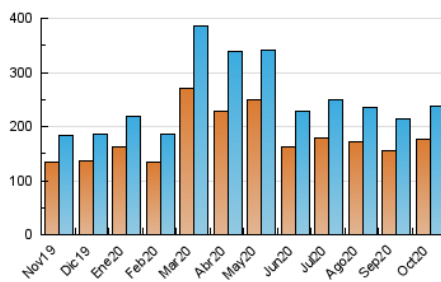

### 3. Por día del mes (Nacional e Internacional)

Día	N. únicos	Visitas	Páginas	Día	N. únicos	Visitas	Páginas	Día	N. únicos	Visitas	Páginas
1	6.679	7.218	10.380	11	4.469	4.799	6.830	21	5.926	6.429	9.650
2	6.538	7.114	10.493	12	5.392	5.804	8.133	22	6.287	6.878	10.015
3	8.726	9.297	12.385	13	6.385	6.855	10.051	23	5.926	6.409	9.364
4	7.729	8.245	11.252	14	6.238	6.739	9.887	24	4.761	5.152	7.263
5	7.894	8.390	12.709	15	6.219	6.735	10.215	25	6.874	7.388	10.468
6	7.299	7.865	11.060	16	10.494	11.281	15.897	26	14.565	15.052	19.346
7	9.061	9.835	13.235	17	12.576	13.419	17.200	27	6.151	6.670	9.960
8	6.692	7.212	10.505	18	6.608	7.021	9.557	28	7.718	8.382	12.047
9	5.349	5.793	8.611	19	6.927	7.525	10.710	29	7.771	8.292	11.847
10	4.676	5.018	7.193	20	6.061	6.610	9.423	30	6.607	7.166	10.265
								31	5.728	6.158	9.080

4. Gráficas (Nacional e Internacional)

4.1 Por día de la semana (promedio)

N. únicos / Visitas (x 100)

Páginas (x 100)

4.2 Por franja horaria (promedio)

Visitas (x 1000)

Páginas (x 1000)

4.3 Por meses

N. únicos / Visitas (x 1000)

Páginas (x 1000)