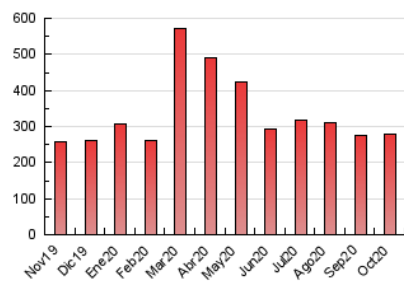

#### 3. Por día del mes (Nacional)

Día	N. únicos	Visitas	Páginas	Día	N. únicos	Visitas	Páginas	Día	N. únicos	Visitas	Páginas
1	5.201	5.688	8.662	11	3.307	3.594	5.417	21	4.242	4.696	7.676
2	5.141	5.632	8.851	12	3.811	4.182	6.292	22	4.684	5.206	8.155
3	7.415	7.890	10.862	13	4.180	4.623	7.555	23	4.315	4.731	7.445
4	6.443	6.874	9.709	14	4.185	4.622	7.482	24	3.426	3.768	5.719
5	5.987	6.585	10.589	15	4.274	4.729	7.882	25	5.443	5.919	8.824
6	5.507	6.035	9.014	16	8.845	9.577	13.940	26	12.606	13.035	17.095
7	7.475	8.144	11.266	17	11.110	11.971	15.563	27	4.402	4.859	7.963
8	5.053	5.531	8.550	18	5.409	5.821	8.207	28	6.005	6.568	9.979
9	3.803	4.182	6.700	19	5.282	5.873	8.853	29	6.135	6.643	9.963
10	3.332	3.636	5.628	20	4.444	4.906	7.534	30	5.043	5.507	8.387
								31	4.273	4.659	7.369

##### 4.1 Por día de la semana (promedio)

N. únicos / Visitas (x 100)

Páginas (x 100)

##### 4.2 Por franja horaria (promedio)

Visitas (x 1000)

Páginas (x 1000)

##### 4.3 Por meses

N. únicos / Visitas (x 1000)

Páginas (x 1000)