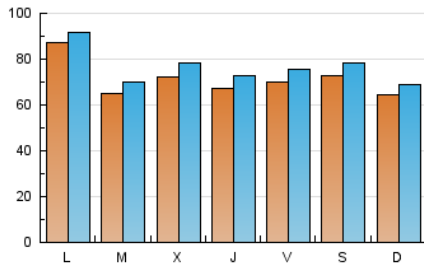

4. Gráficas (Nacional e Internacional)

4.1 Por día de la semana (promedio)

N. únicos / Visitas (x 100)