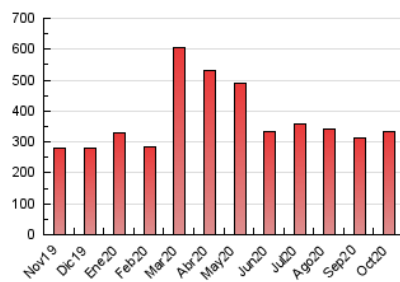

### 1. Cifras totales y promedios (Nacional e Internacional)

MES - AÑO	NAVEGADORES UNICOS	VISITAS	PAGINAS
Octubre - 2020	176.354	236.751	335.031
<b>PROMEDIO DIARIO</b>	<b>7.107</b>	<b>7.637</b>	<b>10.807</b>
<b>PROMEDIO LUNES-VIERNES</b>	7.190	7.739	11.082
<b>PROMEDIO SABADO-DOMINGO</b>	6.905	7.389	10.136
<b>PAGINAS / VISITAS</b>	1,42		
<b>DURACION MEDIA VISITAS</b>	0:00:52		
<b>DURACION MEDIA PAGINAS</b>	0:02:04		

### 3. Por día del mes (Nacional e Internacional)

Día	N. únicos	Visitas	Páginas	Día	N. únicos	Visitas	Páginas	Día	N. únicos	Visitas	Páginas
1	6.679	7.218	10.380	11	4.469	4.799	6.830	21	5.926	6.429	9.650
2	6.538	7.114	10.493	12	5.392	5.804	8.133	22	6.287	6.878	10.015
3	8.726	9.297	12.385	13	6.385	6.855	10.051	23	5.926	6.409	9.364
4	7.729	8.245	11.252	14	6.238	6.739	9.887	24	4.761	5.152	7.263
5	7.894	8.390	12.709	15	6.219	6.735	10.215	25	6.874	7.388	10.468
6	7.299	7.865	11.060	16	10.494	11.281	15.897	26	14.565	15.052	19.346
7	9.061	9.835	13.235	17	12.576	13.419	17.200	27	6.151	6.670	9.960
8	6.692	7.212	10.505	18	6.608	7.021	9.557	28	7.718	8.382	12.047
9	5.349	5.793	8.611	19	6.927	7.525	10.710	29	7.771	8.292	11.847
10	4.676	5.018	7.193	20	6.061	6.610	9.423	30	6.607	7.166	10.265
								31	5.728	6.158	9.080

4. Gráficas (Nacional e Internacional)

4.1 Por día de la semana (promedio)

N. únicos / Visitas (x 100)

Páginas (x 100)

4.2 Por franja horaria (promedio)

Visitas (x 1000)

Páginas (x 1000)

4.3 Por meses

N. únicos / Visitas (x 1000)

Páginas (x 1000)