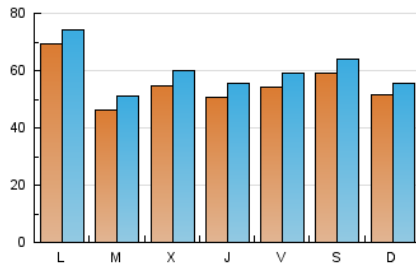

4. Gráficas (Nacional)

4.1 Por día de la semana (promedio)

N. únicos / Visitas (x 100)