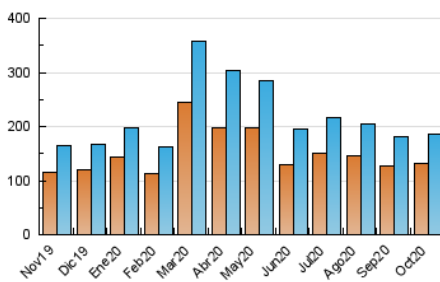

#### 3. Por día del mes (Nacional)

Día	N. únicos	Visitas	Páginas	Día	N. únicos	Visitas	Páginas	Día	N. únicos	Visitas	Páginas
1	5.201	5.688	8.662	11	3.307	3.594	5.417	21	4.242	4.696	7.676
2	5.141	5.632	8.851	12	3.811	4.182	6.292	22	4.684	5.206	8.155
3	7.415	7.890	10.862	13	4.180	4.623	7.555	23	4.315	4.731	7.445
4	6.443	6.874	9.709	14	4.185	4.622	7.482	24	3.426	3.768	5.719
5	5.987	6.585	10.589	15	4.274	4.729	7.882	25	5.443	5.919	8.824
6	5.507	6.035	9.014	16	8.845	9.577	13.940	26	12.606	13.035	17.095
7	7.475	8.144	11.266	17	11.110	11.971	15.563	27	4.402	4.859	7.963
8	5.053	5.531	8.550	18	5.409	5.821	8.207	28	6.005	6.568	9.979
9	3.803	4.182	6.700	19	5.282	5.873	8.853	29	6.135	6.643	9.963
10	3.332	3.636	5.628	20	4.444	4.906	7.534	30	5.043	5.507	8.387
								31	4.273	4.659	7.369

##### 4.1 Por día de la semana (promedio)

N. únicos / Visitas (x 100)

Páginas (x 100)

##### 4.2 Por franja horaria (promedio)

Visitas (x 1000)

Páginas (x 1000)

##### 4.3 Por meses

N. únicos / Visitas (x 1000)

Páginas (x 1000)