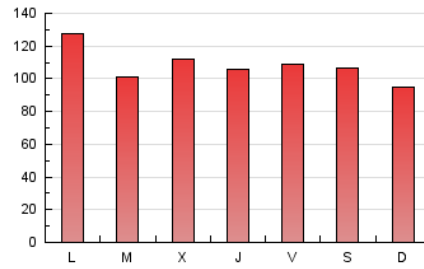

### 1. Cifras totales y promedios (Nacional e Internacional)

MES - AÑO	NAVEGADORES UNICOS	VISITAS	PAGINAS
Octubre - 2020	176.354	236.751	335.031
<b>PROMEDIO DIARIO</b>	<b>7.107</b>	<b>7.637</b>	<b>10.807</b>
<b>PROMEDIO LUNES-VIERNES</b>	7.190	7.739	11.082
<b>PROMEDIO SABADO-DOMINGO</b>	6.905	7.389	10.136
<b>PAGINAS / VISITAS</b>	1,42		
<b>DURACION MEDIA VISITAS</b>	0:00:52		
<b>DURACION MEDIA PAGINAS</b>	0:02:04		

### 3. Por día del mes (Nacional e Internacional)

Día	N. únicos	Visitas	Páginas	Día	N. únicos	Visitas	Páginas	Día	N. únicos	Visitas	Páginas
1	6.679	7.218	10.380	11	4.469	4.799	6.830	21	5.926	6.429	9.650
2	6.538	7.114	10.493	12	5.392	5.804	8.133	22	6.287	6.878	10.015
3	8.726	9.297	12.385	13	6.385	6.855	10.051	23	5.926	6.409	9.364
4	7.729	8.245	11.252	14	6.238	6.739	9.887	24	4.761	5.152	7.263
5	7.894	8.390	12.709	15	6.219	6.735	10.215	25	6.874	7.388	10.468
6	7.299	7.865	11.060	16	10.494	11.281	15.897	26	14.565	15.052	19.346
7	9.061	9.835	13.235	17	12.576	13.419	17.200	27	6.151	6.670	9.960
8	6.692	7.212	10.505	18	6.608	7.021	9.557	28	7.718	8.382	12.047
9	5.349	5.793	8.611	19	6.927	7.525	10.710	29	7.771	8.292	11.847
10	4.676	5.018	7.193	20	6.061	6.610	9.423	30	6.607	7.166	10.265
								31	5.728	6.158	9.080

4. Gráficas (Nacional e Internacional)

4.1 Por día de la semana (promedio)

N. únicos / Visitas (x 100)

Páginas (x 100)

4.2 Por franja horaria (promedio)

Visitas (x 1000)

Páginas (x 1000)

4.3 Por meses