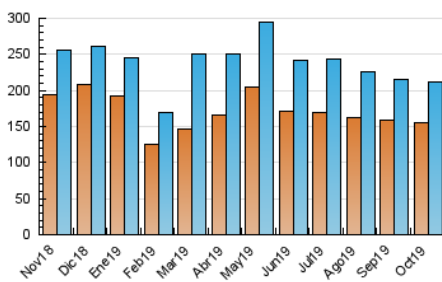

### 3. Por día del mes (Nacional e Internacional)

Día	N. únicos	Visitas	Páginas	Día	N. únicos	Visitas	Páginas	Día	N. únicos	Visitas	Páginas
1	5.932	6.503	9.589	11	14.459	15.228	18.757	21	8.340	8.821	12.173
2	5.582	6.108	9.187	12	5.030	5.466	8.237	22	5.754	6.318	9.629
3	5.921	6.425	9.576	13	5.832	6.357	9.856	23	5.752	6.305	9.666
4	5.405	5.914	9.212	14	6.793	7.378	11.682	24	4.626	5.188	7.858
5	14.365	14.917	19.611	15	6.059	6.590	9.716	25	4.419	4.867	7.261
6	9.986	10.546	14.462	16	4.784	5.199	8.134	26	4.187	4.599	6.273
7	6.508	7.089	11.037	17	5.670	6.238	9.362	27	5.217	5.680	8.141
8	5.663	6.272	9.391	18	4.146	4.452	7.112	28	5.966	6.543	10.091
9	6.246	6.725	9.858	19	4.563	4.926	7.382	29	5.405	5.893	9.204
10	6.568	7.107	10.376	20	4.870	5.295	8.034	30	5.636	6.176	9.414
								31	5.416	5.912	9.234

4. Gráficas (Nacional e Internacional)

4.1 Por día de la semana (promedio)

N. únicos / Visitas (x 100)

Páginas (x 100)

4.2 Por franja horaria (promedio)

Visitas (x 1000)

Páginas (x 1000)

4.3 Por meses

N. únicos / Visitas (x 1000)

Páginas (x 1000)