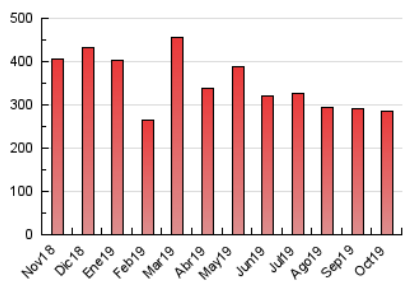

#### 3. Por día del mes (Nacional)

Día	N. únicos	Visitas	Páginas	Día	N. únicos	Visitas	Páginas	Día	N. únicos	Visitas	Páginas
1	5.187	5.720	8.646	11	13.865	14.509	17.908	21	7.651	8.127	11.347
2	4.870	5.353	8.304	12	4.512	4.927	7.563	22	5.066	5.568	8.654
3	5.183	5.655	8.721	13	5.363	5.860	9.235	23	5.126	5.619	8.864
4	4.784	5.238	8.401	14	6.158	6.693	10.896	24	4.031	4.534	7.114
5	13.568	14.167	18.736	15	5.338	5.847	8.806	25	3.821	4.211	6.486
6	9.375	9.930	13.695	16	4.272	4.648	7.492	26	3.632	4.018	5.606
7	5.797	6.361	10.161	17	4.991	5.503	8.522	27	4.683	5.115	7.493
8	4.986	5.546	8.550	18	3.660	3.929	6.488	28	5.313	5.868	9.306
9	5.428	5.952	8.953	19	4.074	4.408	6.735	29	4.769	5.223	8.429
10	5.850	6.354	9.528	20	4.354	4.741	7.299	30	4.971	5.458	8.557
								31	4.791	5.239	8.444

4. Gráficas (Nacional)

4.1 Por día de la semana (promedio)

N. únicos / Visitas (x 100)

Páginas (x 100)

4.2 Por franja horaria (promedio)

Visitas (x 1000)

Páginas (x 1000)

4.3 Por meses

N. únicos / Visitas (x 1000)

Páginas (x 1000)