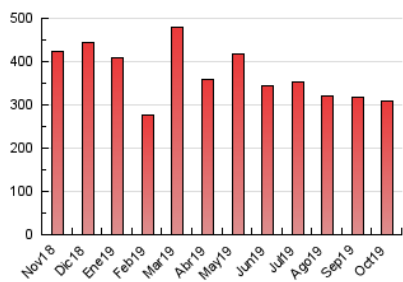

Páginas (x 1000)