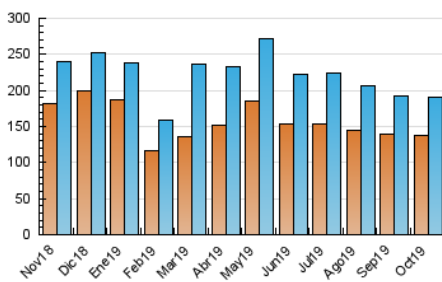

#### 3. Por día del mes (Nacional)

Día	N. únicos	Visitas	Páginas	Día	N. únicos	Visitas	Páginas	Día	N. únicos	Visitas	Páginas
1	5.187	5.720	8.646	11	13.865	14.509	17.908	21	7.651	8.127	11.347
2	4.870	5.353	8.304	12	4.512	4.927	7.563	22	5.066	5.568	8.654
3	5.183	5.655	8.721	13	5.363	5.860	9.235	23	5.126	5.619	8.864
4	4.784	5.238	8.401	14	6.158	6.693	10.896	24	4.031	4.534	7.114
5	13.568	14.167	18.736	15	5.338	5.847	8.806	25	3.821	4.211	6.486
6	9.375	9.930	13.695	16	4.272	4.648	7.492	26	3.632	4.018	5.606
7	5.797	6.361	10.161	17	4.991	5.503	8.522	27	4.683	5.115	7.493
8	4.986	5.546	8.550	18	3.660	3.929	6.488	28	5.313	5.868	9.306
9	5.428	5.952	8.953	19	4.074	4.408	6.735	29	4.769	5.223	8.429
10	5.850	6.354	9.528	20	4.354	4.741	7.299	30	4.971	5.458	8.557
								31	4.791	5.239	8.444

4. Gráficas (Nacional)

4.1 Por día de la semana (promedio)

N. únicos / Visitas (x 100)

Páginas (x 100)

4.2 Por franja horaria (promedio)

Visitas (x 1000)

Páginas (x 1000)

4.3 Por meses

N. únicos / Visitas (x 1000)

Páginas (x 1000)