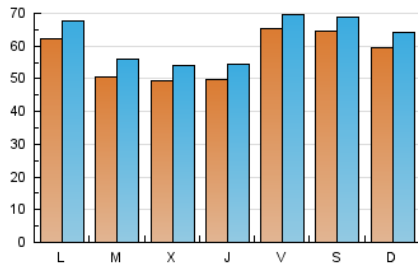

4. Gráficas (Nacional)

4.1 Por día de la semana (promedio)

N. únicos / Visitas (x 100)