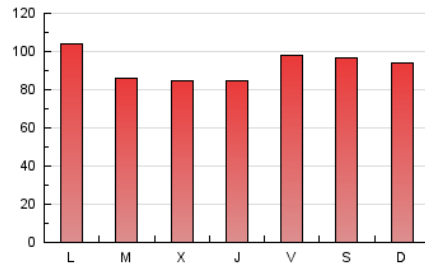

#### 3. Por día del mes (Nacional)

Día	N. únicos	Visitas	Páginas	Día	N. únicos	Visitas	Páginas	Día	N. únicos	Visitas	Páginas
1	5.187	5.720	8.646	11	13.865	14.509	17.908	21	7.651	8.127	11.347
2	4.870	5.353	8.304	12	4.512	4.927	7.563	22	5.066	5.568	8.654
3	5.183	5.655	8.721	13	5.363	5.860	9.235	23	5.126	5.619	8.864
4	4.784	5.238	8.401	14	6.158	6.693	10.896	24	4.031	4.534	7.114
5	13.568	14.167	18.736	15	5.338	5.847	8.806	25	3.821	4.211	6.486
6	9.375	9.930	13.695	16	4.272	4.648	7.492	26	3.632	4.018	5.606
7	5.797	6.361	10.161	17	4.991	5.503	8.522	27	4.683	5.115	7.493
8	4.986	5.546	8.550	18	3.660	3.929	6.488	28	5.313	5.868	9.306
9	5.428	5.952	8.953	19	4.074	4.408	6.735	29	4.769	5.223	8.429
10	5.850	6.354	9.528	20	4.354	4.741	7.299	30	4.971	5.458	8.557
								31	4.791	5.239	8.444

4. Gráficas (Nacional)

4.1 Por día de la semana (promedio)

N. únicos / Visitas (x 100)

Páginas (x 100)

4.2 Por franja horaria (promedio)

Visitas (x 1000)

Páginas (x 1000)

4.3 Por meses