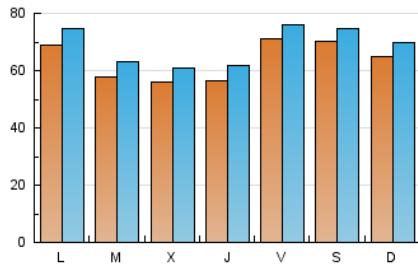

4. Gráficas (Nacional e Internacional)

4.1 Por día de la semana (promedio)

N. únicos / Visitas (x 100)