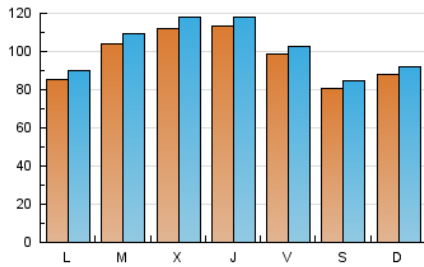

EL DIA digital.es

1. Cifras totales y promedios (Nacional e Internacional)

MES - AÑO	NAVEGADORES UNICOS	VISITAS	PAGINAS
Octubre - 2018	270.357	317.404	602.760
PROMEDIO DIARIO	9.779	10.239	19.444
PROMEDIO LUNES-VIERNES	10.240	10.732	20.289
PROMEDIO SABADO-DOMINGO	8.453	8.820	17.013
PAGINAS / VISITAS	1,90		
DURACION MEDIA VISITAS	0:00:51		
DURACION MEDIA PAGINAS	0:00:57		

2. Secciones (Nacional e Internacional)

	PAGINAS	%
HOME	13.500	2.24 %
RESTO	589.260	97.76 %

3. Por día del mes (Nacional e Internacional)

Día	N. únicos	Visitas	Páginas	Día	N. únicos	Visitas	Páginas	Día	N. únicos	Visitas	Páginas
1	9.388	9.785	21.570	11	13.442	13.973	22.994	21	9.197	9.548	17.897
2	9.810	10.255	18.742	12	8.942	9.226	17.473	22	3.659	4.124	7.075
3	7.382	7.874	15.955	13	8.133	8.368	15.751	23	9.593	10.163	21.500
4	7.998	8.370	16.546	14	8.522	8.808	17.227	24	13.984	15.043	26.717
5	7.348	7.820	15.831	15	12.558	13.045	24.660	25	10.078	10.502	19.611
6	5.811	6.143	11.901	16	9.539	10.039	18.515	26	9.045	9.570	18.638
7	8.482	8.902	18.554	17	14.139	14.667	26.569	27	6.152	6.461	11.845
8	8.533	9.053	18.843	18	13.758	14.245	24.902	28	9.039	9.540	18.615
9	9.759	10.218	18.400	19	14.161	14.496	29.671	29	8.480	9.047	17.399
10	14.266	14.724	22.457	20	12.285	12.788	24.312	30	13.434	13.831	29.019
								31	6.234	6.776	13.571

4. Gráficas (Nacional e Internacional)

4.1 Por día de la semana (promedio)

N. únicos / Visitas (x 100)

Páginas (x 100)

4.2 Por franja horaria (promedio)

Visitas (x 1000)

Páginas (x 1000)

4.3 Por meses