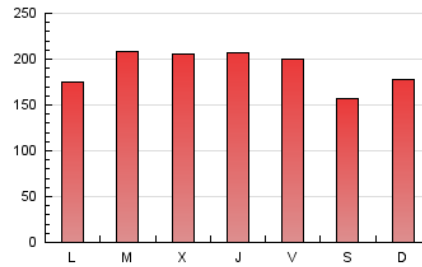

EL DIA digital.es

1. Cifras totales y promedios (Nacional)

MES - AÑO	NAVEGADORES UNICOS	VISITAS	PAGINAS
Octubre - 2018	262.058	307.868	591.282
PROMEDIO DIARIO	9.486	9.931	19.074
PROMEDIO LUNES-VIERNES	9.927	10.402	19.889
PROMEDIO SABADO-DOMINGO	8.216	8.578	16.730
PAGINAS / VISITAS	1,92		
DURACION MEDIA VISITAS	0:00:52		
DURACION MEDIA PAGINAS	0:00:56		

2. Secciones (Nacional)

	PAGINAS	%
HOME	13.112	2.22 %
RESTO	578.170	97.78 %

3. Por día del mes (Nacional)

Día	N. únicos	Visitas	Páginas	Día	N. únicos	Visitas	Páginas	Día	N. únicos	Visitas	Páginas
1	9.189	9.584	21.319	11	13.078	13.614	22.583	21	8.988	9.316	17.628
2	9.636	10.059	18.500	12	8.685	8.951	17.147	22	3.340	3.796	6.686
3	7.203	7.680	15.712	13	7.839	8.077	15.422	23	9.264	9.812	21.085
4	7.749	8.141	16.212	14	8.299	8.564	16.940	24	13.484	14.495	26.080
5	7.136	7.605	15.554	15	12.265	12.729	24.296	25	9.663	10.076	19.115
6	5.656	5.974	11.692	16	9.218	9.696	18.109	26	8.627	9.132	18.131
7	8.328	8.749	18.371	17	13.718	14.241	26.098	27	5.882	6.205	11.544
8	8.297	8.798	18.531	18	13.512	13.993	24.619	28	8.768	9.240	18.253
9	9.475	9.887	18.031	19	13.955	14.289	29.402	29	8.120	8.656	16.954
10	13.906	14.359	22.054	20	11.965	12.497	23.986	30	13.000	13.385	28.399
								31	5.812	6.268	12.829

4. Gráficas (Nacional)

4.1 Por día de la semana (promedio)

N. únicos / Visitas (x 100)

Páginas (x 100)

4.2 Por franja horaria (promedio)

Visitas (x 1000)

Páginas (x 1000)

4.3 Por meses