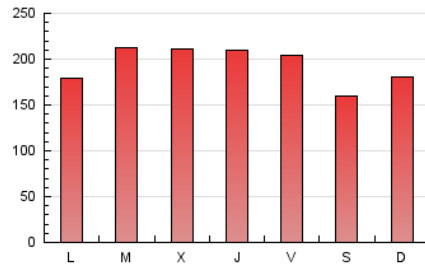

EL DIA digital.es

1. Cifras totales y promedios (Nacional e Internacional)

MES - AÑO	NAVEGADORES UNICOS	VISITAS	PAGINAS
Octubre - 2018	270.357	317.404	602.760
PROMEDIO DIARIO	9.779	10.239	19.444
PROMEDIO LUNES-VIERNES	10.240	10.732	20.289
PROMEDIO SABADO-DOMINGO	8.453	8.820	17.013
PAGINAS / VISITAS	1,90		
DURACION MEDIA VISITAS	0:00:51		
DURACION MEDIA PAGINAS	0:00:57		

2. Secciones (Nacional e Internacional)

	PAGINAS	%
HOME	13.500	2.24 %
RESTO	589.260	97.76 %

3. Por día del mes (Nacional e Internacional)

Día	N. únicos	Visitas	Páginas	Día	N. únicos	Visitas	Páginas	Día	N. únicos	Visitas	Páginas
1	9.388	9.785	21.570	11	13.442	13.973	22.994	21	9.197	9.548	17.897
2	9.810	10.255	18.742	12	8.942	9.226	17.473	22	3.659	4.124	7.075
3	7.382	7.874	15.955	13	8.133	8.368	15.751	23	9.593	10.163	21.500
4	7.998	8.370	16.546	14	8.522	8.808	17.227	24	13.984	15.043	26.717
5	7.348	7.820	15.831	15	12.558	13.045	24.660	25	10.078	10.502	19.611
6	5.811	6.143	11.901	16	9.539	10.039	18.515	26	9.045	9.570	18.638
7	8.482	8.902	18.554	17	14.139	14.667	26.569	27	6.152	6.461	11.845
8	8.533	9.053	18.843	18	13.758	14.245	24.902	28	9.039	9.540	18.615
9	9.759	10.218	18.400	19	14.161	14.496	29.671	29	8.480	9.047	17.399
10	14.266	14.724	22.457	20	12.285	12.788	24.312	30	13.434	13.831	29.019
								31	6.234	6.776	13.571

4. Gráficas (Nacional e Internacional)

4.1 Por día de la semana (promedio)

N. únicos / Visitas (x 100)

Páginas (x 100)

4.2 Por franja horaria (promedio)

Visitas (x 1000)

Páginas (x 1000)

4.3 Por meses