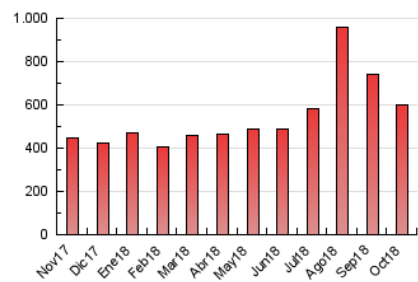

Páginas (x 1000)