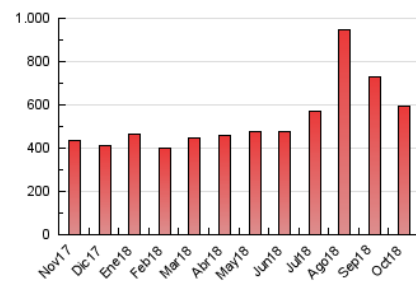

2. Secciones (Nacional)

	PAGINAS	%
HOME	13.112	2.22 %
RESTO	578.170	97.78 %

3. Por día del mes (Nacional)

Día	N. únicos	Visitas	Páginas	Día	N. únicos	Visitas	Páginas	Día	N. únicos	Visitas	Páginas
1	9.189	9.584	21.319	11	13.078	13.614	22.583	21	8.988	9.316	17.628
2	9.636	10.059	18.500	12	8.685	8.951	17.147	22	3.340	3.796	6.686
3	7.203	7.680	15.712	13	7.839	8.077	15.422	23	9.264	9.812	21.085
4	7.749	8.141	16.212	14	8.299	8.564	16.940	24	13.484	14.495	26.080
5	7.136	7.605	15.554	15	12.265	12.729	24.296	25	9.663	10.076	19.115
6	5.656	5.974	11.692	16	9.218	9.696	18.109	26	8.627	9.132	18.131
7	8.328	8.749	18.371	17	13.718	14.241	26.098	27	5.882	6.205	11.544
8	8.297	8.798	18.531	18	13.512	13.993	24.619	28	8.768	9.240	18.253
9	9.475	9.887	18.031	19	13.955	14.289	29.402	29	8.120	8.656	16.954
10	13.906	14.359	22.054	20	11.965	12.497	23.986	30	13.000	13.385	28.399
								31	5.812	6.268	12.829

4. Gráficas (Nacional)

4.1 Por día de la semana (promedio)

N. únicos / Visitas (x 100)

Páginas (x 100)

4.2 Por franja horaria (promedio)

Visitas (x 1000)

Páginas (x 1000)

4.3 Por meses

N. únicos / Visitas (x 1000)

Páginas (x 1000)

5. Observaciones

Este Medio Electrónico de Comunicación ha sido medido por la herramienta Google Analytics de Google

6. Definiciones básicas (Para más información ver Normas Técnicas para el Control de los Medios Electrónicos de Comunicación)

Visita:

Una secuencia ininterrumpida de páginas servidas a un usuario válido. Si dicho usuario no realiza peticiones de páginas en un periodo de tiempo (30 min) la siguiente petición constituirá el inicio de una nueva visita.