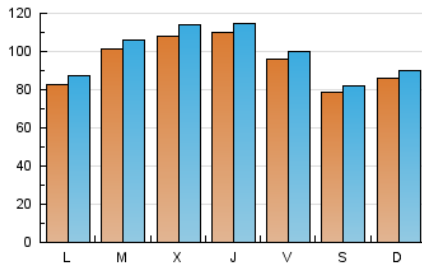

EL DIA digital.es

1. Cifras totales y promedios (Nacional)

MES - AÑO	NAVEGADORES UNICOS	VISITAS	PAGINAS
Octubre - 2018	262.058	307.868	591.282
PROMEDIO DIARIO	9.486	9.931	19.074
PROMEDIO LUNES-VIERNES	9.927	10.402	19.889
PROMEDIO SABADO-DOMINGO	8.216	8.578	16.730
PAGINAS / VISITAS	1,92		
DURACION MEDIA VISITAS	0:00:52		
DURACION MEDIA PAGINAS	0:00:56		

2. Secciones (Nacional)

	PAGINAS	%
HOME	13.112	2.22 %
RESTO	578.170	97.78 %

3. Por día del mes (Nacional)

Día	N. únicos	Visitas	Páginas	Día	N. únicos	Visitas	Páginas	Día	N. únicos	Visitas	Páginas
1	9.189	9.584	21.319	11	13.078	13.614	22.583	21	8.988	9.316	17.628
2	9.636	10.059	18.500	12	8.685	8.951	17.147	22	3.340	3.796	6.686
3	7.203	7.680	15.712	13	7.839	8.077	15.422	23	9.264	9.812	21.085
4	7.749	8.141	16.212	14	8.299	8.564	16.940	24	13.484	14.495	26.080
5	7.136	7.605	15.554	15	12.265	12.729	24.296	25	9.663	10.076	19.115
6	5.656	5.974	11.692	16	9.218	9.696	18.109	26	8.627	9.132	18.131
7	8.328	8.749	18.371	17	13.718	14.241	26.098	27	5.882	6.205	11.544
8	8.297	8.798	18.531	18	13.512	13.993	24.619	28	8.768	9.240	18.253
9	9.475	9.887	18.031	19	13.955	14.289	29.402	29	8.120	8.656	16.954
10	13.906	14.359	22.054	20	11.965	12.497	23.986	30	13.000	13.385	28.399
								31	5.812	6.268	12.829

4. Gráficas (Nacional)

4.1 Por día de la semana (promedio)

N. únicos / Visitas (x 100)

Páginas (x 100)

4.2 Por franja horaria (promedio)

Visitas (x 1000)

Páginas (x 1000)

4.3 Por meses