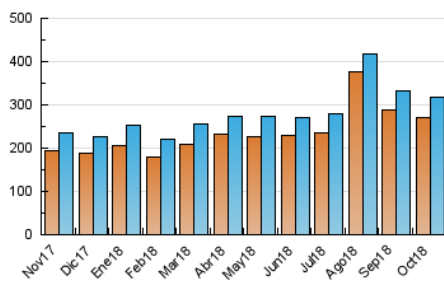

4.3 Por meses

N. únicos / Visitas (x 1000)