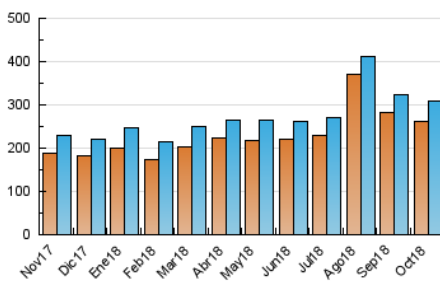

4.3 Por meses

N. únicos / Visitas (x 1000)