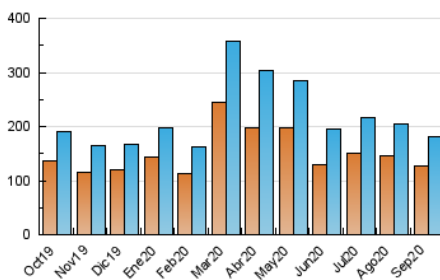

2. Secciones (Nacional)

	PAGINAS	%
HOME	11.834	4.28 %
RESTO	264.762	95.72 %

3. Por día del mes (Nacional)

Día	N. únicos	Visitas	Páginas	Día	N. únicos	Visitas	Páginas	Día	N. únicos	Visitas	Páginas
1	5.633	6.126	9.665	11	5.205	5.733	8.962	21	5.263	5.802	9.067
2	4.999	5.517	8.657	12	4.343	4.725	7.053	22	5.101	5.599	9.109
3	6.064	6.647	10.176	13	4.967	5.416	8.397	23	4.922	5.400	8.748
4	5.925	6.632	9.962	14	5.566	6.130	9.443	24	4.823	5.349	8.742
5	4.251	4.626	7.032	15	5.146	5.700	9.258	25	4.929	5.404	8.350
6	6.066	6.549	9.540	16	4.907	5.473	8.661	26	3.954	4.323	6.404
7	11.059	11.814	15.890	17	4.888	5.460	8.937	27	4.282	4.669	6.714
8	9.108	9.592	13.159	18	5.475	6.041	9.996	28	4.633	5.113	7.820
9	5.523	6.085	9.363	19	5.229	5.671	9.036	29	6.665	7.113	10.169
10	5.056	5.519	8.661	20	6.511	7.014	10.153	30	5.801	6.305	9.472

4. Gráficas (Nacional)

4.1 Por día de la semana (promedio)

N. únicos / Visitas (x 100)

Páginas (x 100)

4.2 Por franja horaria (promedio)

Visitas (x 1000)

Páginas (x 1000)

4.3 Por meses

N. únicos / Visitas (x 1000)

Páginas (x 1000)

5. Observaciones

Este Medio Electrónico de Comunicación ha sido medido por la herramienta Google Analytics de Google

6. Definiciones básicas (Para más información ver Normas Técnicas para el Control de los Medios Electrónicos de Comunicación)

Visita:

Una secuencia ininterrumpida de páginas servidas a un usuario válido. Si dicho usuario no realiza peticiones de páginas en un periodo de tiempo (30 min) la siguiente petición constituirá el inicio de una nueva visita.