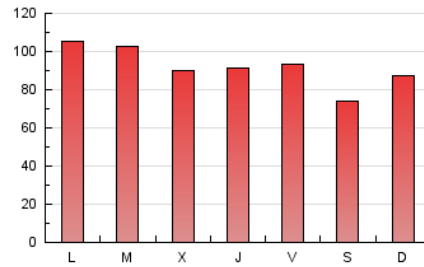

2. Secciones (Nacional)

	PAGINAS	%
HOME	11.834	4.28 %
RESTO	264.762	95.72 %

3. Por día del mes (Nacional)

Día	N. únicos	Visitas	Páginas	Día	N. únicos	Visitas	Páginas	Día	N. únicos	Visitas	Páginas
1	5.633	6.126	9.665	11	5.205	5.733	8.962	21	5.263	5.802	9.067
2	4.999	5.517	8.657	12	4.343	4.725	7.053	22	5.101	5.599	9.109
3	6.064	6.647	10.176	13	4.967	5.416	8.397	23	4.922	5.400	8.748
4	5.925	6.632	9.962	14	5.566	6.130	9.443	24	4.823	5.349	8.742
5	4.251	4.626	7.032	15	5.146	5.700	9.258	25	4.929	5.404	8.350
6	6.066	6.549	9.540	16	4.907	5.473	8.661	26	3.954	4.323	6.404
7	11.059	11.814	15.890	17	4.888	5.460	8.937	27	4.282	4.669	6.714
8	9.108	9.592	13.159	18	5.475	6.041	9.996	28	4.633	5.113	7.820
9	5.523	6.085	9.363	19	5.229	5.671	9.036	29	6.665	7.113	10.169
10	5.056	5.519	8.661	20	6.511	7.014	10.153	30	5.801	6.305	9.472

4. Gráficas (Nacional)

4.1 Por día de la semana (promedio)

N. únicos / Visitas (x 100)

Páginas (x 100)

4.2 Por franja horaria (promedio)

Visitas (x 1000)

Páginas (x 1000)

4.3 Por meses