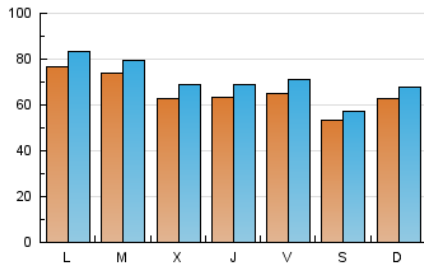

EL DIA digital.es

1. Cifras totales y promedios (Nacional e Internacional)

MES - AÑO	NAVEGADORES UNICOS	VISITAS	PAGINAS
Septiembre - 2020	156.039	213.383	312.592
PROMEDIO DIARIO	6.567	7.113	10.420
PROMEDIO LUNES-VIERNES	6.842	7.426	10.925
PROMEDIO SABADO-DOMINGO	5.810	6.252	9.031
PAGINAS / VISITAS	1,46		
DURACION MEDIA VISITAS	0:00:52		
DURACION MEDIA PAGINAS	0:01:52		

2. Secciones (Nacional e Internacional)

	PAGINAS	%
HOME	12.186	3.90 %
RESTO	300.406	96.10 %

3. Por día del mes (Nacional e Internacional)

Día	N. únicos	Visitas	Páginas	Día	N. únicos	Visitas	Páginas	Día	N. únicos	Visitas	Páginas
1	6.629	7.148	10.819	11	6.053	6.683	10.034	21	6.450	7.082	10.559
2	5.944	6.500	9.767	12	5.001	5.408	7.842	22	6.303	6.902	10.578
3	7.063	7.665	11.324	13	5.654	6.129	9.200	23	6.196	6.740	10.241
4	6.796	7.540	10.974	14	6.425	7.056	10.481	24	6.178	6.751	10.331
5	4.931	5.325	7.794	15	6.130	6.688	10.366	25	6.251	6.736	9.879
6	6.804	7.321	10.396	16	5.788	6.381	9.709	26	4.915	5.307	7.526
7	12.156	12.854	17.069	17	6.132	6.724	10.375	27	5.129	5.542	7.713
8	10.113	10.659	14.345	18	6.890	7.506	11.654	28	5.729	6.238	9.061
9	6.434	7.085	10.510	19	6.486	6.888	10.430	29	7.798	8.289	11.487
10	5.961	6.458	9.734	20	7.560	8.095	11.349	30	7.096	7.683	11.045

4. Gráficas (Nacional e Internacional)

4.1 Por día de la semana (promedio)

N. únicos / Visitas (x 100)

Páginas (x 100)

4.2 Por franja horaria (promedio)

Visitas (x 1000)

Páginas (x 1000)

4.3 Por meses