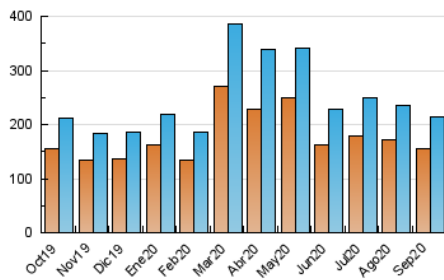

4.3 Por meses

N. únicos / Visitas (x 1000)