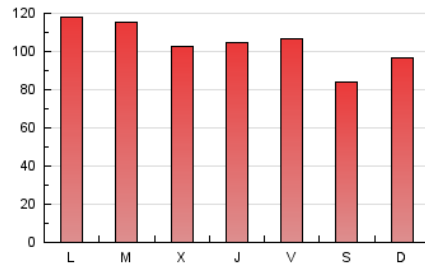

EL DIA digital.es

1. Cifras totales y promedios (Nacional e Internacional)

MES - AÑO	NAVEGADORES UNICOS	VISITAS	PAGINAS
Septiembre - 2020	156.039	213.383	312.592
PROMEDIO DIARIO	6.567	7.113	10.420
PROMEDIO LUNES-VIERNES	6.842	7.426	10.925
PROMEDIO SABADO-DOMINGO	5.810	6.252	9.031
PAGINAS / VISITAS	1,46		
DURACION MEDIA VISITAS	0:00:52		
DURACION MEDIA PAGINAS	0:01:52		

2. Secciones (Nacional e Internacional)

	PAGINAS	%
HOME	12.186	3.90 %
RESTO	300.406	96.10 %

3. Por día del mes (Nacional e Internacional)

Día	N. únicos	Visitas	Páginas	Día	N. únicos	Visitas	Páginas	Día	N. únicos	Visitas	Páginas
1	6.629	7.148	10.819	11	6.053	6.683	10.034	21	6.450	7.082	10.559
2	5.944	6.500	9.767	12	5.001	5.408	7.842	22	6.303	6.902	10.578
3	7.063	7.665	11.324	13	5.654	6.129	9.200	23	6.196	6.740	10.241
4	6.796	7.540	10.974	14	6.425	7.056	10.481	24	6.178	6.751	10.331
5	4.931	5.325	7.794	15	6.130	6.688	10.366	25	6.251	6.736	9.879
6	6.804	7.321	10.396	16	5.788	6.381	9.709	26	4.915	5.307	7.526
7	12.156	12.854	17.069	17	6.132	6.724	10.375	27	5.129	5.542	7.713
8	10.113	10.659	14.345	18	6.890	7.506	11.654	28	5.729	6.238	9.061
9	6.434	7.085	10.510	19	6.486	6.888	10.430	29	7.798	8.289	11.487
10	5.961	6.458	9.734	20	7.560	8.095	11.349	30	7.096	7.683	11.045

4. Gráficas (Nacional e Internacional)

4.1 Por día de la semana (promedio)

N. únicos / Visitas (x 100)

Páginas (x 100)

4.2 Por franja horaria (promedio)

Visitas (x 1000)

Páginas (x 1000)

4.3 Por meses