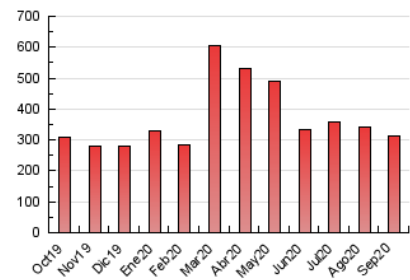

Páginas (x 1000)