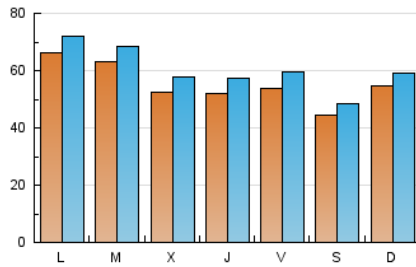

2. Secciones (Nacional)

	PAGINAS	%
HOME	11.834	4.28 %
RESTO	264.762	95.72 %

3. Por día del mes (Nacional)

Día	N. únicos	Visitas	Páginas	Día	N. únicos	Visitas	Páginas	Día	N. únicos	Visitas	Páginas
1	5.633	6.126	9.665	11	5.205	5.733	8.962	21	5.263	5.802	9.067
2	4.999	5.517	8.657	12	4.343	4.725	7.053	22	5.101	5.599	9.109
3	6.064	6.647	10.176	13	4.967	5.416	8.397	23	4.922	5.400	8.748
4	5.925	6.632	9.962	14	5.566	6.130	9.443	24	4.823	5.349	8.742
5	4.251	4.626	7.032	15	5.146	5.700	9.258	25	4.929	5.404	8.350
6	6.066	6.549	9.540	16	4.907	5.473	8.661	26	3.954	4.323	6.404
7	11.059	11.814	15.890	17	4.888	5.460	8.937	27	4.282	4.669	6.714
8	9.108	9.592	13.159	18	5.475	6.041	9.996	28	4.633	5.113	7.820
9	5.523	6.085	9.363	19	5.229	5.671	9.036	29	6.665	7.113	10.169
10	5.056	5.519	8.661	20	6.511	7.014	10.153	30	5.801	6.305	9.472

4. Gráficas (Nacional)

4.1 Por día de la semana (promedio)

N. únicos / Visitas (x 100)

Páginas (x 100)

4.2 Por franja horaria (promedio)

Visitas (x 1000)

Páginas (x 1000)

4.3 Por meses