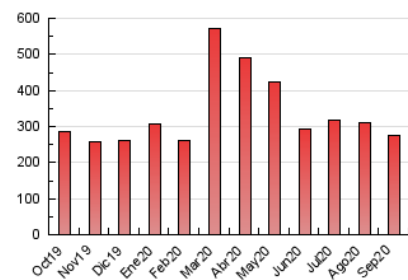

2. Secciones (Nacional)

	PAGINAS	%
HOME	11.834	4.28 %
RESTO	264.762	95.72 %

3. Por día del mes (Nacional)

Día	N. únicos	Visitas	Páginas	Día	N. únicos	Visitas	Páginas	Día	N. únicos	Visitas	Páginas
1	5.633	6.126	9.665	11	5.205	5.733	8.962	21	5.263	5.802	9.067
2	4.999	5.517	8.657	12	4.343	4.725	7.053	22	5.101	5.599	9.109
3	6.064	6.647	10.176	13	4.967	5.416	8.397	23	4.922	5.400	8.748
4	5.925	6.632	9.962	14	5.566	6.130	9.443	24	4.823	5.349	8.742
5	4.251	4.626	7.032	15	5.146	5.700	9.258	25	4.929	5.404	8.350
6	6.066	6.549	9.540	16	4.907	5.473	8.661	26	3.954	4.323	6.404
7	11.059	11.814	15.890	17	4.888	5.460	8.937	27	4.282	4.669	6.714
8	9.108	9.592	13.159	18	5.475	6.041	9.996	28	4.633	5.113	7.820
9	5.523	6.085	9.363	19	5.229	5.671	9.036	29	6.665	7.113	10.169
10	5.056	5.519	8.661	20	6.511	7.014	10.153	30	5.801	6.305	9.472

4. Gráficas (Nacional)

4.1 Por día de la semana (promedio)

N. únicos / Visitas (x 100)

Páginas (x 100)

4.2 Por franja horaria (promedio)

Visitas (x 1000)

Páginas (x 1000)

4.3 Por meses

N. únicos / Visitas (x 1000)

Páginas (x 1000)

5. Observaciones

Este Medio Electrónico de Comunicación ha sido medido por la herramienta Google Analytics de Google

6. Definiciones básicas (Para más información ver Normas Técnicas para el Control de los Medios Electrónicos de Comunicación)

Visita:

Una secuencia ininterrumpida de páginas servidas a un usuario válido. Si dicho usuario no realiza peticiones de páginas en un periodo de tiempo (30 min) la siguiente petición constituirá el inicio de una nueva visita.