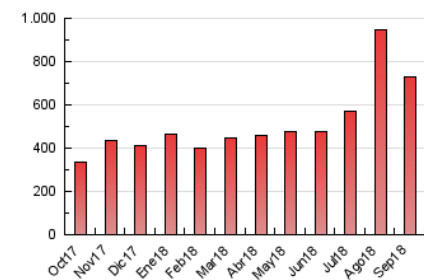

2. Secciones (Nacional)

	PAGINAS	%
HOME	1.208	0.17 %
RESTO	729.959	99.83 %

3. Por día del mes (Nacional)

Día	N. únicos	Visitas	Páginas	Día	N. únicos	Visitas	Páginas	Día	N. únicos	Visitas	Páginas
1	5.802	6.042	15.853	11	10.650	11.143	24.963	21	9.301	9.726	22.739
2	6.528	6.780	17.227	12	11.028	11.575	28.800	22	8.850	9.063	21.281
3	8.898	9.232	22.811	13	11.341	11.711	27.975	23	9.197	9.754	21.430
4	15.321	15.739	41.111	14	12.301	12.916	25.420	24	10.864	11.703	24.932
5	24.485	24.974	55.974	15	11.775	12.156	25.722	25	10.539	11.441	24.950
6	12.261	12.713	28.107	16	9.374	9.788	22.096	26	9.725	10.167	23.073
7	11.736	12.173	25.055	17	10.365	10.829	25.656	27	8.490	8.960	18.941
8	10.331	10.598	25.848	18	10.314	10.809	25.121	28	8.196	8.630	19.496
9	11.539	11.893	24.379	19	9.455	9.961	21.723	29	4.785	5.107	11.029
10	11.112	11.719	26.294	20	9.455	9.787	23.032	30	4.744	5.126	10.129

4. Gráficas (Nacional)

4.1 Por día de la semana (promedio)

N. únicos / Visitas (x 100)

Páginas (x 100)

4.2 Por franja horaria (promedio)

Visitas (x 1000)

Páginas (x 1000)

4.3 Por meses

N. únicos / Visitas (x 1000)

Páginas (x 1000)

5. Observaciones

Este Medio Electrónico de Comunicación ha sido medido por la herramienta Google Analytics de Google

6. Definiciones básicas (Para más información ver Normas Técnicas para el Control de los Medios Electrónicos de Comunicación)

Visita:

Una secuencia ininterrumpida de páginas servidas a un usuario válido. Si dicho usuario no realiza peticiones de páginas en un periodo de tiempo (30 min) la siguiente petición constituirá el inicio de una nueva visita.