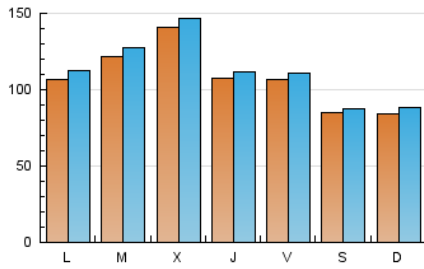

EL DIA digital.es

1. Cifras totales y promedios (Nacional e Internacional)

MES - AÑO	NAVEGADORES UNICOS	VISITAS	PAGINAS
Septiembre - 2018	289.147	331.912	743.231
PROMEDIO DIARIO	10.594	11.064	24.774
PROMEDIO LUNES-VIERNES	11.658	12.191	27.308
PROMEDIO SABADO-DOMINGO	8.464	8.810	19.708
PAGINAS / VISITAS	2,24		
DURACION MEDIA VISITAS	0:00:52		
DURACION MEDIA PAGINAS	0:00:42		

2. Secciones (Nacional e Internacional)

	PAGINAS	%
HOME	1.241	0.17 %
RESTO	741.990	99.83 %

3. Por día del mes (Nacional e Internacional)

Día	N. únicos	Visitas	Páginas	Día	N. únicos	Visitas	Páginas	Día	N. únicos	Visitas	Páginas
1	6.011	6.256	16.102	11	10.959	11.468	25.326	21	9.486	9.906	22.940
2	6.712	6.960	17.438	12	11.331	11.909	29.180	22	8.961	9.178	21.410
3	9.171	9.535	23.175	13	11.543	12.029	28.355	23	9.317	9.871	21.558
4	15.640	16.049	41.494	14	12.605	13.178	25.736	24	11.461	12.370	25.748
5	24.779	25.297	56.333	15	11.981	12.417	26.025	25	11.533	12.565	26.474
6	12.532	13.006	28.441	16	9.570	9.984	22.336	26	10.633	11.152	24.511
7	12.013	12.493	25.422	17	10.629	11.091	25.977	27	9.171	9.711	19.987
8	10.535	10.816	26.085	18	10.537	11.037	25.402	28	8.418	8.861	19.774
9	11.760	12.100	24.630	19	9.676	10.169	21.973	29	4.920	5.252	11.215
10	11.425	12.025	26.663	20	9.625	9.964	23.241	30	4.872	5.263	10.280

4. Gráficas (Nacional e Internacional)

4.1 Por día de la semana (promedio)

N. únicos / Visitas (x 100)

Páginas (x 100)

4.2 Por franja horaria (promedio)

Visitas (x 1000)

Páginas (x 1000)

4.3 Por meses