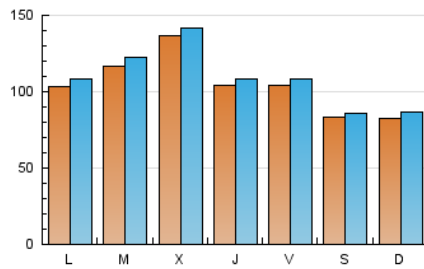

2. Secciones (Nacional)

	PAGINAS	%
HOME	1.208	0.17 %
RESTO	729.959	99.83 %

3. Por día del mes (Nacional)

Día	N. únicos	Visitas	Páginas	Día	N. únicos	Visitas	Páginas	Día	N. únicos	Visitas	Páginas
1	5.802	6.042	15.853	11	10.650	11.143	24.963	21	9.301	9.726	22.739
2	6.528	6.780	17.227	12	11.028	11.575	28.800	22	8.850	9.063	21.281
3	8.898	9.232	22.811	13	11.341	11.711	27.975	23	9.197	9.754	21.430
4	15.321	15.739	41.111	14	12.301	12.916	25.420	24	10.864	11.703	24.932
5	24.485	24.974	55.974	15	11.775	12.156	25.722	25	10.539	11.441	24.950
6	12.261	12.713	28.107	16	9.374	9.788	22.096	26	9.725	10.167	23.073
7	11.736	12.173	25.055	17	10.365	10.829	25.656	27	8.490	8.960	18.941
8	10.331	10.598	25.848	18	10.314	10.809	25.121	28	8.196	8.630	19.496
9	11.539	11.893	24.379	19	9.455	9.961	21.723	29	4.785	5.107	11.029
10	11.112	11.719	26.294	20	9.455	9.787	23.032	30	4.744	5.126	10.129

4. Gráficas (Nacional)

4.1 Por día de la semana (promedio)

N. únicos / Visitas (x 100)

Páginas (x 100)

4.2 Por franja horaria (promedio)

Visitas (x 1000)

Páginas (x 1000)

4.3 Por meses