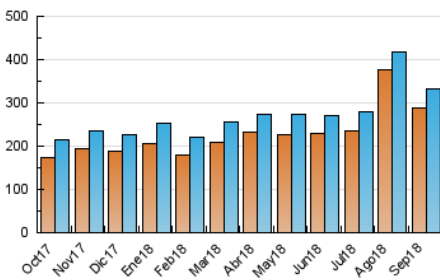

4.3 Por meses

N. únicos / Visitas (x 1000)