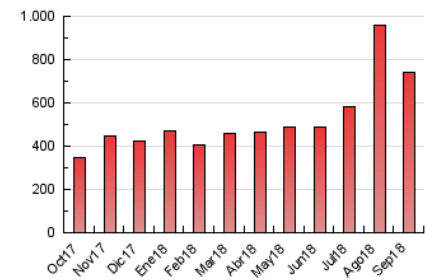

Páginas (x 1000)