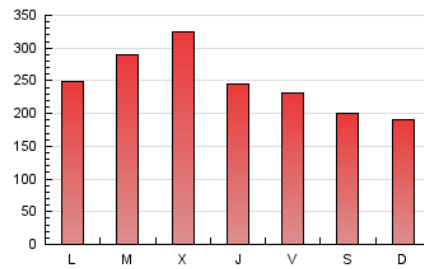

EL DIA digital.es

1. Cifras totales y promedios (Nacional)

MES - AÑO	NAVEGADORES UNICOS	VISITAS	PAGINAS
Septiembre - 2018	281.416	322.215	731.167
PROMEDIO DIARIO	10.292	10.741	24.372
PROMEDIO LUNES-VIERNES	11.292	11.795	26.809
PROMEDIO SABADO-DOMINGO	8.293	8.631	19.499
PAGINAS / VISITAS	2,27		
DURACION MEDIA VISITAS	0:00:51		
DURACION MEDIA PAGINAS	0:00:40		

2. Secciones (Nacional)

	PAGINAS	%
HOME	1.208	0.17 %
RESTO	729.959	99.83 %

3. Por día del mes (Nacional)

Día	N. únicos	Visitas	Páginas	Día	N. únicos	Visitas	Páginas	Día	N. únicos	Visitas	Páginas
1	5.802	6.042	15.853	11	10.650	11.143	24.963	21	9.301	9.726	22.739
2	6.528	6.780	17.227	12	11.028	11.575	28.800	22	8.850	9.063	21.281
3	8.898	9.232	22.811	13	11.341	11.711	27.975	23	9.197	9.754	21.430
4	15.321	15.739	41.111	14	12.301	12.916	25.420	24	10.864	11.703	24.932
5	24.485	24.974	55.974	15	11.775	12.156	25.722	25	10.539	11.441	24.950
6	12.261	12.713	28.107	16	9.374	9.788	22.096	26	9.725	10.167	23.073
7	11.736	12.173	25.055	17	10.365	10.829	25.656	27	8.490	8.960	18.941
8	10.331	10.598	25.848	18	10.314	10.809	25.121	28	8.196	8.630	19.496
9	11.539	11.893	24.379	19	9.455	9.961	21.723	29	4.785	5.107	11.029
10	11.112	11.719	26.294	20	9.455	9.787	23.032	30	4.744	5.126	10.129

4. Gráficas (Nacional)

4.1 Por día de la semana (promedio)

N. únicos / Visitas (x 100)

Páginas (x 100)

4.2 Por franja horaria (promedio)

Visitas (x 1000)

Páginas (x 1000)

4.3 Por meses