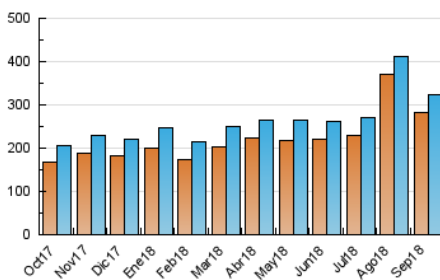

4.3 Por meses

N. únicos / Visitas (x 1000)