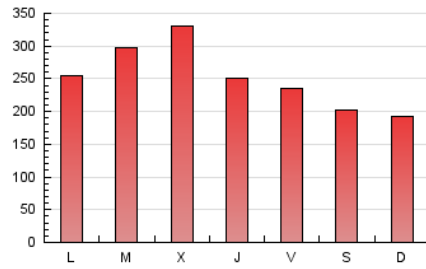

EL DIA digital.es

1. Cifras totales y promedios (Nacional e Internacional)

MES - AÑO	NAVEGADORES UNICOS	VISITAS	PAGINAS
Septiembre - 2018	289.147	331.912	743.231
PROMEDIO DIARIO	10.594	11.064	24.774
PROMEDIO LUNES-VIERNES	11.658	12.191	27.308
PROMEDIO SABADO-DOMINGO	8.464	8.810	19.708
PAGINAS / VISITAS	2,24		
DURACION MEDIA VISITAS	0:00:52		
DURACION MEDIA PAGINAS	0:00:42		

2. Secciones (Nacional e Internacional)

	PAGINAS	%
HOME	1.241	0.17 %
RESTO	741.990	99.83 %

3. Por día del mes (Nacional e Internacional)

Día	N. únicos	Visitas	Páginas	Día	N. únicos	Visitas	Páginas	Día	N. únicos	Visitas	Páginas
1	6.011	6.256	16.102	11	10.959	11.468	25.326	21	9.486	9.906	22.940
2	6.712	6.960	17.438	12	11.331	11.909	29.180	22	8.961	9.178	21.410
3	9.171	9.535	23.175	13	11.543	12.029	28.355	23	9.317	9.871	21.558
4	15.640	16.049	41.494	14	12.605	13.178	25.736	24	11.461	12.370	25.748
5	24.779	25.297	56.333	15	11.981	12.417	26.025	25	11.533	12.565	26.474
6	12.532	13.006	28.441	16	9.570	9.984	22.336	26	10.633	11.152	24.511
7	12.013	12.493	25.422	17	10.629	11.091	25.977	27	9.171	9.711	19.987
8	10.535	10.816	26.085	18	10.537	11.037	25.402	28	8.418	8.861	19.774
9	11.760	12.100	24.630	19	9.676	10.169	21.973	29	4.920	5.252	11.215
10	11.425	12.025	26.663	20	9.625	9.964	23.241	30	4.872	5.263	10.280

4. Gráficas (Nacional e Internacional)

4.1 Por día de la semana (promedio)

N. únicos / Visitas (x 100)

Páginas (x 100)

4.2 Por franja horaria (promedio)

Visitas (x 1000)

Páginas (x 1000)

4.3 Por meses